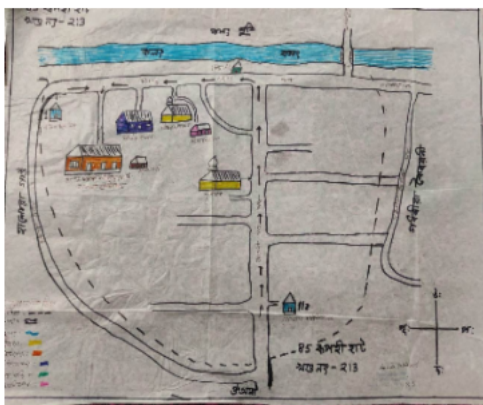

Nazri Naksha