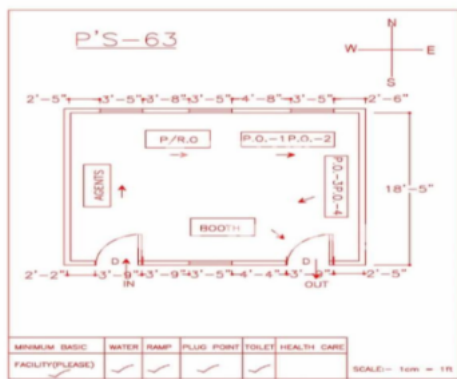

নিৰ্বাচক পঞ্জীয়ন বিষয়াৰ স্বাক্ষৰ

Nazri Naksha

Google Map View

Polling Station Building Front View

ভোটগ্ৰহন কেন্দ্ৰৰ সন্মুখৰ দৃশ্য

Cad View

Key MAP View

1 নাম : ববিন শইকীয়া পিতাৰ নাম: দণ্ডিনাথ শইকীয়া ঘৰ নং : 1 বয়স : 72 লিঙ্গ : পুৰুষ	DYB5534598 ফটো উপলব্ধ	2 নাম : চেনেহী শইকীয়া স্বামীৰ নাম: ববিন শইকীয়া ঘৰ নং : 1 বয়স : 70 লিঙ্গ : মহিলা	DYB5534601 ফটো উপলব্ধ	3 নাম : অনিল শইকীয়া পিতাৰ নাম: দণ্ডিনাথ শইকীয়া ঘৰ নং : 1 বয়স : 62 লিঙ্গ : পুৰুষ	DYB5534565 ফটো উপলব্ধ
4 নাম : মনিমা শইকীয়া স্বামীৰ নাম: অনিল শইকীয়া ঘৰ নং : 1 বয়স : 49 লিঙ্গ : মহিলা	DYB5534576 ফটো উপলব্ধ	S 5 নাম : জিনিবিনী শইকীয়া পিতাৰ নাম: ববিন শইকীয়া ঘৰ নং : 1 বয়স : 48 লিঙ্গ : মহিলা	DYB5534612 ফটো উপলব্ধ	6 নাম : হিমাগী শইকীয়া স্বামীৰ নাম: গিটেচ শইকীয়া ঘৰ নং : 1 বয়স : 47 লিঙ্গ : মহিলা	DYB0270520 ফটো উপলব্ধ
7 নাম : পিটেচ শইকীয়া পিতাৰ নাম: ববিন শইকীয়া ঘৰ নং : 1 বয়স : 38 লিঙ্গ : পুৰুষ	DYB5534634 ফটো উপলব্ধ	8 নাম : চুইটি শইকীয়া পিতাৰ নাম: অনিল শইকীয়া ঘৰ নং : 1 বয়স : 26 লিঙ্গ : মহিলা	DYB0329110 ফটো উপলব্ধ	9 নাম : অক্ষৰ শইকীয়া পিতাৰ নাম: অনিল শইকীয়া ঘৰ নং : 1 বয়স : 21 লিঙ্গ : পুৰুষ	ORC0054940 ফটো উপলব্ধ
10 নাম : প্রমোদ শইকীয়া পিতাৰ নাম: দণ্ডিনাথ শইকীয়া ঘৰ নং : 2 বয়স : 60 লিঙ্গ : পুৰুষ	DYB5534645 ফটো উপলব্ধ	11 নাম : গীতামনি শইকীয়া স্বামীৰ নাম: প্রমোদ শইকীয়া ঘৰ নং : 2 বয়স : 57 লিঙ্গ : মহিলা	DYB5534656 ফটো উপলব্ধ	12 নাম : চয়নীকা শইকীয়া পিতাৰ নাম: প্রমোদ শইকীয়া ঘৰ নং : 2 বয়স : 38 লিঙ্গ : মহিলা	DYB5534667 ফটো উপলব্ধ
13 নাম : দিম্পী শইকীয়া পিতাৰ নাম: প্রমোদ শইকীয়া ঘৰ নং : 2 বয়স : 27 লিঙ্গ : মহিলা	DYB0264929 ফটো উপলব্ধ	14 নাম : বাস্তৱ শইকীয়া পিতাৰ নাম: প্রমোদ শইকীয়া ঘৰ নং : 2 বয়স : 19 লিঙ্গ : পুৰুষ	ORC0109132 ফটো উপলব্ধ	E 15 নাম : হেম কান্ত শইকীয়া পিতাৰ নাম: জুবো শইকীয়া ঘৰ নং : 3 বয়স : 68 লিঙ্গ : পুৰুষ	DYB5534678 ফটো উপলব্ধ
16 নাম : চম্পা শইকীয়া স্বামীৰ নাম: হেম কান্ত শইকীয়া ঘৰ নং : 3 বয়স : 60 লিঙ্গ : মহিলা	DYB5534689 ফটো উপলব্ধ	S 17 নাম : বিন বৰা পিতাৰ নাম: গুলেশ্বৰ বৰা ঘৰ নং : 3 বয়স : 55 লিঙ্গ : মহিলা	DYB5534690 ফটো উপলব্ধ	18 নাম : দিম্পী বৰা স্বামীৰ নাম: ভাগব শইকীয়া ঘৰ নং : 3 বয়স : 39 লিঙ্গ : মহিলা	DYB0601146 ফটো উপলব্ধ
19 নাম : ভাগব শইকীয়া পিতাৰ নাম: হেম কান্ত শইকীয়া ঘৰ নং : 3 বয়স : 38 লিঙ্গ : পুৰুষ	DYB5534703 ফটো উপলব্ধ	20 নাম : ৰূপা শইকীয়া স্বামীৰ নাম: ভদৰাম শইকীয়া ঘৰ নং : 8 বয়স : 62 লিঙ্গ : মহিলা	DYB5534714 ফটো উপলব্ধ	21 নাম : পাপৰী শইকীয়া পিতাৰ নাম: ভদৰাম শইকীয়া ঘৰ নং : 8 বয়স : 45 লিঙ্গ : মহিলা	DYB5534725 ফটো উপলব্ধ
22 নাম : গৌৰী শঙ্কৰ শইকীয়া পিতাৰ নাম: ভদৰাম শইকীয়া ঘৰ নং : 8 বয়স : 40 লিঙ্গ : পুৰুষ	DYB5534736 ফটো উপলব্ধ	23 নাম : জ্যোতি শঙ্কৰ শইকীয়া পিতাৰ নাম: ভদৰাম শইকীয়া ঘৰ নং : 8 বয়স : 38 লিঙ্গ : পুৰুষ	DYB5534747 ফটো উপলব্ধ	24 নাম : লাকি মনি হাজাৰীকা স্বামীৰ নাম: জ্যোতি শঙ্কৰ শইকীয়া ঘৰ নং : 4 বয়স : 30 লিঙ্গ : মহিলা	DYB0605337 ফটো উপলব্ধ
25 নাম : অতুল শইকীয়া পিতাৰ নাম: লবোৰাম শইকীয়া ঘৰ নং : 5 বয়স : 65 লিঙ্গ : পুৰুষ	DYB5534769 ফটো উপলব্ধ	26 নাম : অমল্য চন্দ্ৰ বৰা পিতাৰ নাম: গোলোক কোঁছ ঘৰ নং : 6 বয়স : 62 লিঙ্গ : পুৰুষ	DYB5534770 ফটো উপলব্ধ	27 নাম : জানমণি বৰা স্বামীৰ নাম: অমল্য বৰা ঘৰ নং : 6 বয়স : 54 লিঙ্গ : মহিলা	DYB5534781 ফটো উপলব্ধ
28 নাম : অৰ্নব বৰা পিতাৰ নাম: অমল্য চন্দ্ৰ বৰা ঘৰ নং : 6 বয়স : 38 লিঙ্গ : পুৰুষ	DYB5534792 ফটো উপলব্ধ	29 নাম : চন্দন বৰা পিতাৰ নাম: অমল্য চন্দ্ৰ বৰা ঘৰ নং : 6 বয়স : 37 লিঙ্গ : পুৰুষ	DYB5534805 ফটো উপলব্ধ	S 30 নাম : জাহ্নবী বৰা পিতাৰ নাম: অমল্য চন্দ্ৰ বৰা ঘৰ নং : 6 বয়স : 30 লিঙ্গ : মহিলা	DYB1848404 ফটো উপলব্ধ