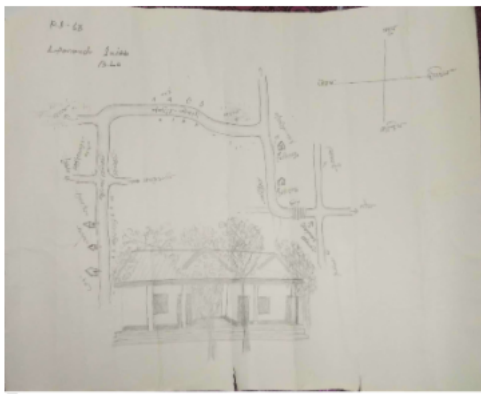

Nazri Naksha