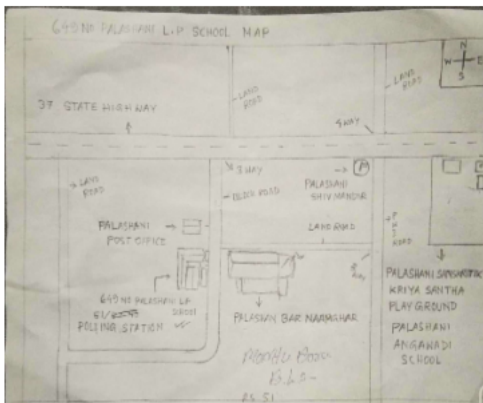

Nazri Naksha