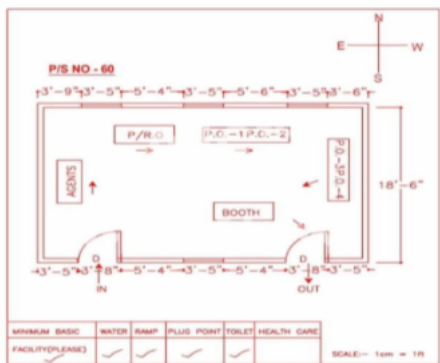

নিৰ্বাচক পঞ্জীয়ন বিষয়াৰ স্বাক্ষৰ

Nazri Naksha

Google Map View

Polling Station Building Front View

ভোটগ্ৰহন কেন্দ্ৰৰ সন্মুখৰ দৃশ্য

Cad View

Key MAP View

1 নাম : মাধবী শইকীয়া স্বামীৰ নাম: বাপুৰাম শইকীয়া ঘৰ নং : ১ বয়স : 70 লিঙ্গ : মহিলা	DYB4434575 ফটো উপলব্ধ	2 নাম : শৰত শইকীয়া পিতাৰ নাম: চেনাৰাম শইকীয়া ঘৰ নং : ২ বয়স : 50 লিঙ্গ : পুৰুষ	DYB4434622 ফটো উপলব্ধ	3 নাম : সবিতা শইকীয়া স্বামীৰ নাম: বৃপেন শইকীয়া ঘৰ নং : ৩ বয়স : 65 লিঙ্গ : মহিলা	DYB4434644 ফটো উপলব্ধ
4 নাম : বানা শইকীয়া পিতাৰ নাম: ভূপেন শইকীয়া ঘৰ নং : ৩ বয়স : 36 লিঙ্গ : পুৰুষ	DYB4441898 ফটো উপলব্ধ	5 নাম : বীণা শইকীয়া স্বামীৰ নাম: প্ৰতাপ শইকীয়া ঘৰ নং : 8 বয়স : 54 লিঙ্গ : মহিলা	DYB4434677 ফটো উপলব্ধ	6 নাম : জয়ন্ত মাধব শইকীয়া পিতাৰ নাম: হালিৰাম শইকীয়া ঘৰ নং : ৫ বয়স : 60 লিঙ্গ : পুৰুষ	DYB4434702 ফটো উপলব্ধ
7 নাম : হেমন্ত শইকীয়া পিতাৰ নাম: হালিৰাম শইকীয়া ঘৰ নং : ৫ বয়স : 57 লিঙ্গ : পুৰুষ	DYB4434724 ফটো উপলব্ধ	8 নাম : প্ৰশান্ত শইকীয়া পিতাৰ নাম: হালিৰাম বৰা ঘৰ নং : ৫ বয়স : 54 লিঙ্গ : পুৰুষ	DYB4442255 ফটো উপলব্ধ	9 নাম : মেঘালী শইকীয়া স্বামীৰ নাম: জয়ন্ত মাধব শইকীয়া ঘৰ নং : ৫ বয়স : 52 লিঙ্গ : মহিলা	DYB4434713 ফটো উপলব্ধ
10 নাম : দিগন্ত শইকীয়া পিতাৰ নাম: হালিৰাম শইকীয়া ঘৰ নং : ৫ বয়স : 52 লিঙ্গ : পুৰুষ	DYB4434735 ফটো উপলব্ধ	11 নাম : শ্ৰীমতী মৰমী বৰা স্বামীৰ নাম: শ্ৰী হেমন্ত শইকীয়া ঘৰ নং : ০৫ বয়স : 50 লিঙ্গ : মহিলা	DYB0571133 ফটো উপলব্ধ	12 নাম : কবিতা বৰা শইকীয়া স্বামীৰ নাম: দিগন্ত শইকীয়া ঘৰ নং : ৫ বয়স : 49 লিঙ্গ : মহিলা	DYB4442211 ফটো উপলব্ধ
13 নাম : কল্পনা শইকীয়া স্বামীৰ নাম: প্ৰশান্ত শইকীয়া ঘৰ নং : ৫ বয়স : 36 লিঙ্গ : মহিলা	DYB4442244 ফটো উপলব্ধ	14 নাম : জয়দীপ শইকীয়া পিতাৰ নাম: প্ৰশান্ত শইকীয়া ঘৰ নং : ৫ বয়স : 30 লিঙ্গ : পুৰুষ	DYB4442288 ফটো উপলব্ধ	15 নাম : নিকু শইকীয়া পিতাৰ নাম: প্ৰশান্ত শইকীয়া ঘৰ নং : ৫ বয়স : 26 লিঙ্গ : মহিলা	DYB0571505 ফটো উপলব্ধ
16 নাম : অদ্বী শইকীয়া পিতাৰ নাম: জয়ন্ত মাধব শইকীয়া ঘৰ নং : 5 বয়স : 22 লিঙ্গ : মহিলা	DYB4775623 ফটো উপলব্ধ	17 নাম : অভিশ্ৰী শইকীয়া পিতাৰ নাম: জয়ন্ত মাধব শইকীয়া ঘৰ নং : 5 বয়স : 20 লিঙ্গ : মহিলা	ORC0121871 ফটো উপলব্ধ	18 নাম : মিন্টু কলিতা পিতাৰ নাম: নৰাম কলিতা ঘৰ নং : ৬ বয়স : 56 লিঙ্গ : মহিলা	DYB4434757 ফটো উপলব্ধ
19 নাম : নিলীমা কলিতা স্বামীৰ নাম: মিন্টু কলিতা ঘৰ নং : ৬ বয়স : 40 লিঙ্গ : মহিলা	DYB4434768 ফটো উপলব্ধ	20 নাম : মুনমী শইকীয়া স্বামীৰ নাম: মৃদুল শইকীয়া ঘৰ নং : ০৬ বয়স : 35 লিঙ্গ : মহিলা	DYB1844935 ফটো উপলব্ধ	21 নাম : মাইছা কলিতা স্বামীৰ নাম: নৰাম কলিতা ঘৰ নং : ৭ বয়স : 70 লিঙ্গ : মহিলা	DYB4434779 ফটো উপলব্ধ
22 নাম : মন্টু কলিতা পিতাৰ নাম: নৰাম কলিতা ঘৰ নং : ৭ বয়স : 43 লিঙ্গ : পুৰুষ	DYB4434780 ফটো উপলব্ধ	23 নাম : পুষ্পাঞ্জলী কলিতা স্বামীৰ নাম: বসন্ত কলিতা ঘৰ নং : ৭ বয়স : 39 লিঙ্গ : মহিলা	DYB4434804 ফটো উপলব্ধ	24 নাম : বসন্ত কলিতা পিতাৰ নাম: নৰাম কলিতা ঘৰ নং : ৭ বয়স : 39 লিঙ্গ : পুৰুষ	DYB4434791 ফটো উপলব্ধ
25 নাম : বৰ্ণালী কলিতা পিতাৰ নাম: বসন্ত কলিতা ঘৰ নং : ৭ বয়স : 22 লিঙ্গ : মহিলা	DYB0565374 ফটো উপলব্ধ	26 নাম : মীনা ভৰালী স্বামীৰ নাম: বীৰেন ভৰালী ঘৰ নং : ৮ বয়স : 55 লিঙ্গ : মহিলা	DYB4434826 ফটো উপলব্ধ	27 নাম : জয়ন্ত ভৰালী পিতাৰ নাম: বীৰেন ভৰালী ঘৰ নং : ৮ বয়স : 31 লিঙ্গ : পুৰুষ	DYB4441901 ফটো উপলব্ধ
28 নাম : জৱা শৰ্মা ভৰালী স্বামীৰ নাম: জয়ন্ত ভৰালী ঘৰ নং : ৮ বয়স : 30 লিঙ্গ : মহিলা	DYB0567172 ফটো উপলব্ধ	29 নাম : পিকু ভৰালী পিতাৰ নাম: বীৰেন ভৰালী ঘৰ নং : ৮ বয়স : 28 লিঙ্গ : মহিলা	DYB0568774 ফটো উপলব্ধ	30 নাম : ৰঞ্জিলা বৰা স্বামীৰ নাম: নন্দেশ্বৰ বৰা ঘৰ নং : ১০ বয়স : 80 লিঙ্গ : মহিলা	DYB4434860 ফটো উপলব্ধ