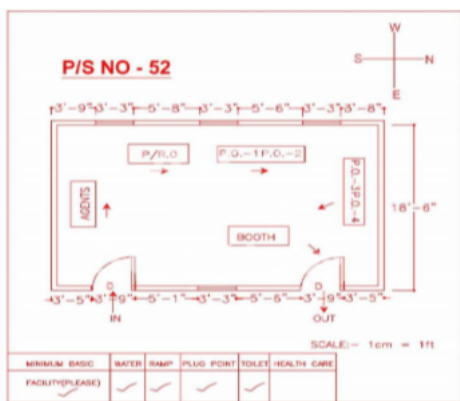

নিৰ্বাচক পঞ্জীয়ন বিষয়াৰ স্বাক্ষৰ

Nazri Naksha

Google Map View

Polling Station Building Front View

ভোটগ্ৰহন কেন্দ্ৰৰ সন্মুখৰ দৃশ্য

Cad View

Key MAP View

1 নাম : মামনি বৰা স্বামীৰ নাম : কামেশ্বৰ বৰা ঘৰ নং : ১৯২ বয়স : 60 লিঙ্গ : মহিলা	DYB4534569 ফটো উপলব্ধ	2 নাম : নিতু বৰা মাতৃৰ নাম : মামনি বৰা ঘৰ নং : ১৯২ বয়স : 35 লিঙ্গ : পুৰুষ	DYB4534581 ফটো উপলব্ধ	#2 3 নাম : নয়নিকা মণ্ডল স্বামীৰ নাম : নিতু বৰা ঘৰ নং : ১৯২ বয়স : 26 লিঙ্গ : মহিলা	DYB0573477 ফটো উপলব্ধ
4 নাম : বীনা বৰা স্বামীৰ নাম : ভবকান্ত বৰা ঘৰ নং : ১৯৩ বয়স : 66 লিঙ্গ : মহিলা	DYB4534616 ফটো উপলব্ধ	5 নাম : জ্যোতা বৰা স্বামীৰ নাম : ভবকান্ত বৰা ঘৰ নং : ১৯৩ বয়স : 59 লিঙ্গ : মহিলা	DYB4534627 ফটো উপলব্ধ	6 নাম : পবিত্ৰ বৰা পিতাৰ নাম : ভবকান্ত বৰা ঘৰ নং : ১৯৩ বয়স : 48 লিঙ্গ : পুৰুষ	DYB4534638 ফটো উপলব্ধ
7 নাম : হিমাদ্ৰী বসুমতাৰী স্বামীৰ নাম : পবিত্ৰ বৰা ঘৰ নং : ১৯৩ বয়স : 46 লিঙ্গ : মহিলা	DYB0562819 ফটো উপলব্ধ	8 নাম : হিৰণ্যা বৰা পিতাৰ নাম : ভবকান্ত বৰা ঘৰ নং : ১৯৩ বয়স : 38 লিঙ্গ : পুৰুষ	DYB4534650 ফটো উপলব্ধ	9 নাম : ধনজিত বৰা পিতাৰ নাম : ভবকান্ত বৰা ঘৰ নং : ১৯৩ বয়স : 35 লিঙ্গ : পুৰুষ	DYB4534661 ফটো উপলব্ধ
10 নাম : লক্ষ্যজ্যোতি বৰা পিতাৰ নাম : ভবকান্ত বৰা ঘৰ নং : ১৯৩ বয়স : 34 লিঙ্গ : পুৰুষ	DYB4534592 ফটো উপলব্ধ	11 নাম : হিমাদ্ৰী হাজৰিকা স্বামীৰ নাম : ধনজিত বৰা ঘৰ নং : ১৯৩ বয়স : 31 লিঙ্গ : মহিলা	DYB0563064 ফটো উপলব্ধ	12 নাম : ফৈজুদ্দিন হাজৰিকা পিতাৰ নাম : কাছিমু উদ্দিন হাজৰিকা ঘৰ নং : ১৯৫ বয়স : 61 লিঙ্গ : পুৰুষ	DYB4534729 ফটো উপলব্ধ
13 নাম : ফাতেমা হাজৰিকা স্বামীৰ নাম : ফৈজুদ্দিন হাজৰিকা ঘৰ নং : ১৯৫ বয়স : 56 লিঙ্গ : মহিলা	DYB4534730 ফটো উপলব্ধ	14 নাম : ফাৰহানা হাজৰিকা পিতাৰ নাম : ফৈজুদ্দিন হাজৰিকা ঘৰ নং : ১৯৫ বয়স : 31 লিঙ্গ : মহিলা	DYB0262725 ফটো উপলব্ধ	15 নাম : বাবা মনি হাজৰিকা পিতাৰ নাম : ফৈজুদ্দিন হাজৰিকা ঘৰ নং : ১৯৫ বয়স : 27 লিঙ্গ : পুৰুষ	DYB0183624 ফটো উপলব্ধ
16 নাম : ফুলমাই হাজৰিকা পিতাৰ নাম : কাছিমুদ্দিন হাজৰিকা ঘৰ নং : ১৯৬ বয়স : 75 লিঙ্গ : মহিলা	DYB4534752 ফটো উপলব্ধ	17 নাম : ফৈজৰ বহমান হাজৰিকা পিতাৰ নাম : কাছিম উদ্দিন হাজৰিকা ঘৰ নং : ১৯৬ বয়স : 55 লিঙ্গ : পুৰুষ	DYB4534763 ফটো উপলব্ধ	18 নাম : আফতাৰা চুলতানা স্বামীৰ নাম : ফৈজৰ বহমান হাজৰিকা ঘৰ নং : ১৯৬ বয়স : 42 লিঙ্গ : মহিলা	DYB0362327 ফটো উপলব্ধ
19 নাম : চফিকুৰ হাজৰিকা পিতাৰ নাম : কাছিমুদ্দিন হাজৰিকা ঘৰ নং : ১৯৬ বয়স : 39 লিঙ্গ : পুৰুষ	DYB4534774 ফটো উপলব্ধ	20 নাম : জাহানাৰা হাজৰিকা স্বামীৰ নাম : চফিকুৰ হাজৰিকা ঘৰ নং : ১৯৬ বয়স : 37 লিঙ্গ : মহিলা	DYB0069427 ফটো উপলব্ধ	21 নাম : ফাইদুৰ রহমান পিতাৰ নাম : কাছিমুদ্দিন হাজৰিকা ঘৰ নং : ১৯৭ বয়স : 50 লিঙ্গ : পুৰুষ	DYB4534785 ফটো উপলব্ধ
22 নাম : ফিৰোজা বেগম স্বামীৰ নাম : ফৰিদুৰ বহমান ঘৰ নং : ১৯৭ বয়স : 45 লিঙ্গ : মহিলা	DYB4534796 ফটো উপলব্ধ	23 নাম : ফাৰজিনা হাজৰিকা পিতাৰ নাম : ফৰিদুৰ বহমান ঘৰ নং : ১৯৭ বয়স : 24 লিঙ্গ : মহিলা	DYB0527523 ফটো উপলব্ধ	24 নাম : ফাৰুক হাজৰিকা পিতাৰ নাম : ফৰিদুৰ বহমান ঘৰ নং : 197 বয়স : 21 লিঙ্গ : পুৰুষ	DYB4779880 ফটো উপলব্ধ
25 নাম : জৰ্জিনা বেগম স্বামীৰ নাম : বাহাৰ হাজৰিকা ঘৰ নং : ১৯৮ বয়স : 70 লিঙ্গ : মহিলা	DYB4534810 ফটো উপলব্ধ	S 26 নাম : মিৰ্জাফৰ হাজৰিকা পিতাৰ নাম : বাহাৰ হাজৰিকা ঘৰ নং : ১৯৮ বয়স : 45 লিঙ্গ : পুৰুষ	DYB4534821 ফটো উপলব্ধ	27 নাম : মিজানুৰ হাজৰিকা পিতাৰ নাম : বাহাৰ হাজৰিকা ঘৰ নং : ১৯৮ বয়স : 45 লিঙ্গ : পুৰুষ	DYB4534832 ফটো উপলব্ধ
28 নাম : জেছমিন আখটাৰ পিতাৰ নাম : মিজানুৰ হাজৰিকা ঘৰ নং : ১৯৮ বয়স : 42 লিঙ্গ : মহিলা	DYB4534843 ফটো উপলব্ধ	29 নাম : কাৰিমউদ্দিন হাজৰিকা পিতাৰ নাম : বাহাজতান হাজৰিকা ঘৰ নং : ১৯৯ বয়স : 80 লিঙ্গ : পুৰুষ	DYB4534865 ফটো উপলব্ধ	30 নাম : নাজিমা হাজৰিকা স্বামীৰ নাম : কাৰিমউদ্দিন হাজৰিকা ঘৰ নং : ১৯৯ বয়স : 55 লিঙ্গ : মহিলা	DYB4534876 ফটো উপলব্ধ