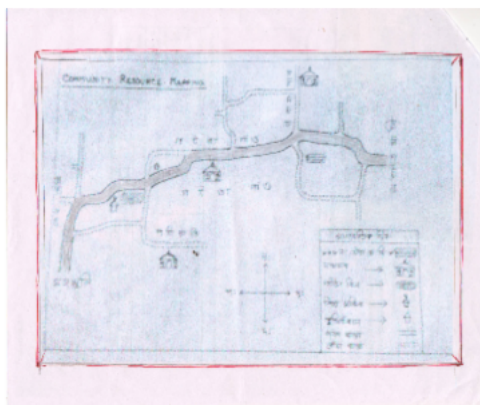

Nazri Naksha