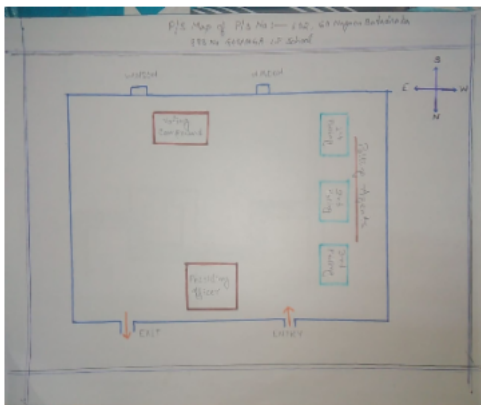

নিৰ্বাচক পঞ্জীয়ন বিষয়াৰ স্বাক্ষৰ

Nazri Naksha

Google Map View

Polling Station Building Front View

ভোটগ্ৰহন কেন্দ্ৰৰ সন্মুখৰ দৃশ্য

Cad View

Key MAP View

1 নাম : বন্জনা বৰদলৈ স্বামীৰ নাম: বকুল বৰদলৈ ঘৰ নং : ১ বয়স : 40 লিঙ্গ : মহিলা	BMX0240457 ফটো উপলব্ধ	E 2 নাম : লক্ষীমাই বৰদলৈ স্বামীৰ নাম: নিজমল বৰদলৈ ঘৰ নং : ৫ বয়স : 45 লিঙ্গ : মহিলা	BMX0130799 ফটো উপলব্ধ	3 নাম : টিংকু কোঁৱৰ পিতাৰ নাম: ৰিজু কোঁৱৰ ঘৰ নং : ১৫ বয়স : 26 লিঙ্গ : পুৰুষ	BMX0525857 ফটো উপলব্ধ
4 নাম : মিতালী কোঁৱৰ স্বামীৰ নাম: ৰিংকু কোঁৱৰ ঘৰ নং : ১৮ বয়স : 30 লিঙ্গ : মহিলা	BMX0290627 ফটো উপলব্ধ	5 নাম : পনো কোঁৱৰ স্বামীৰ নাম: জিংকু কোঁৱৰ ঘৰ নং : ১৮ বয়স : 27 লিঙ্গ : মহিলা	BMX0290908 ফটো উপলব্ধ	6 নাম : সন্জয় ইংতি পিতাৰ নাম: ৰংবং ইংতি ঘৰ নং : ২০ বয়স : 38 লিঙ্গ : পুৰুষ	BMX0301366 ফটো উপলব্ধ
7 নাম : জয়ন্তী ৰামছিয়াৰী স্বামীৰ নাম: নোমল কোঁৱৰ ঘৰ নং : ২৭ বয়স : 37 লিঙ্গ : মহিলা	BMX0301408 ফটো উপলব্ধ	8 নাম : সুকমনি কোঁৱৰ পিতাৰ নাম: উপেন কোঁৱৰ ঘৰ নং : ৩ বয়স : 26 লিঙ্গ : পুৰুষ	BMX0318386 ফটো উপলব্ধ	9 নাম : চাৰমনী কোঁৱৰ স্বামীৰ নাম: হেমেন কোঁৱৰ ঘৰ নং : ২৮ বয়স : 31 লিঙ্গ : মহিলা	BMX0321976 ফটো উপলব্ধ
10 নাম : অনপমা কোঁৱৰ স্বামীৰ নাম: জয়ন্ত কোঁৱৰ ঘৰ নং : ২৭ বয়স : 31 লিঙ্গ : মহিলা	BMX0332585 ফটো উপলব্ধ	11 নাম : পপিতা কোঁৱৰ স্বামীৰ নাম: বকুল কোঁৱৰ ঘৰ নং : 30 বয়স : 31 লিঙ্গ : মহিলা	BMX0341479 ফটো উপলব্ধ	12 নাম : জয়া বৰদলৈ কোঁৱৰ স্বামীৰ নাম: চক্ৰসিং বৰদলৈ কোঁৱৰ ঘৰ নং : 31 বয়স : 48 লিঙ্গ : মহিলা	BMX0343178 ফটো উপলব্ধ
13 নাম : মৰমী বৰদলৈ কোঁৱৰ স্বামীৰ নাম: ৰিতু কোঁৱৰ ঘৰ নং : ৩৬ বয়স : 33 লিঙ্গ : মহিলা	BMX0013641 ফটো উপলব্ধ	14 নাম : শেৱালী বৰদলৈ কোঁৱৰ স্বামীৰ নাম: প্ৰশান্ত কোঁৱৰ ঘৰ নং : ৩৮ বয়স : 32 লিঙ্গ : মহিলা	BMX1395397 ফটো উপলব্ধ	15 নাম : পুন্যলক্ষী দেউৰী কোঁৱৰ স্বামীৰ নাম: মঙ্গেশ্বৰ কোঁৱৰ ঘৰ নং : ৩৯ বয়স : 34 লিঙ্গ : মহিলা	BMX0013643 ফটো উপলব্ধ
16 নাম : কৃষ্ণ কোঁৱৰ পিতাৰ নাম: ভাদৰাম কোঁৱৰ ঘৰ নং : ৪০ বয়স : 33 লিঙ্গ : পুৰুষ	BMX0355628 ফটো উপলব্ধ	17 নাম : প্ৰেম কোঁৱৰ স্বামীৰ নাম: কৃষ্ণ কোঁৱৰ ঘৰ নং : 40 বয়স : 32 লিঙ্গ : মহিলা	BMX0355636 ফটো উপলব্ধ	18 নাম : সঞ্জয় কোঁৱৰ মাতৃৰ নাম: ৰীণা প্ৰভা কোঁৱৰ ঘৰ নং : ৪১ বয়স : 29 লিঙ্গ : পুৰুষ	BMX0495416 ফটো উপলব্ধ
19 নাম : কল্পনা বৰদলৈ কোঁৱৰ স্বামীৰ নাম: জয়ন্ত কোঁৱৰ ঘৰ নং : ৪৩ বয়স : 36 লিঙ্গ : মহিলা	BMX0357608 ফটো উপলব্ধ	20 নাম : হিৰণ্য বৰা পিতাৰ নাম: প্লাবন বৰা ঘৰ নং : ৫২ বয়স : 26 লিঙ্গ : পুৰুষ	BMX0363788 ফটো উপলব্ধ	S2 21 নাম : হীৰক জ্যোতি কোঁৱৰ পিতাৰ নাম: প্ৰতাপ কোঁৱৰ ঘৰ নং : ৫৪ বয়স : 26 লিঙ্গ : পুৰুষ	BMX0495382 ফটো উপলব্ধ
22 নাম : যাদব বৰদলৈ পিতাৰ নাম: নবীন বৰদলৈ ঘৰ নং : ৫৬ বয়স : 26 লিঙ্গ : পুৰুষ	BMX0495390 ফটো উপলব্ধ	23 নাম : পপি সোনোৱাল কোঁৱৰ স্বামীৰ নাম: ৰাজু কোঁৱৰ ঘৰ নং : ৫৭ বয়স : 31 লিঙ্গ : মহিলা	BMX0013650 ফটো উপলব্ধ	24 নাম : ৰুমী বৰদলৈ স্বামীৰ নাম: মিন্টু বৰদলৈ ঘৰ নং : ৫৯ বয়স : 34 লিঙ্গ : মহিলা	BMX0137976 ফটো উপলব্ধ
25 নাম : জোনমনি বাগ্গাৰী বৰদলৈ স্বামীৰ নাম: লক্ষন বৰদলৈ ঘৰ নং : ৬৫ বয়স : 34 লিঙ্গ : মহিলা	BMX0013651 ফটো উপলব্ধ	26 নাম : কল্যানী বৰদলৈ স্বামীৰ নাম: ৰনজিত বৰদলৈ ঘৰ নং : ৬৫ বয়স : 34 লিঙ্গ : মহিলা	BMX0013652 ফটো উপলব্ধ	27 নাম : প্ৰনৱ বৰদলৈ পিতাৰ নাম: কেহোৰাম বৰদলৈ ঘৰ নং : ৬৫ বয়স : 31 লিঙ্গ : পুৰুষ	BMX1611616 ফটো উপলব্ধ
28 নাম : উদয় নাৰায়ন কোঁৱৰ পিতাৰ নাম: প্ৰমোদ কোঁৱৰ ঘৰ নং : ৬৬ বয়স : 31 লিঙ্গ : পুৰুষ	BMX1611558 ফটো উপলব্ধ	29 নাম : শিখা মনি শইকীয়া পিতাৰ নাম: নিমল চন্দ্ৰ শইকীয়া ঘৰ নং : ৬৭ বয়স : 28 লিঙ্গ : মহিলা	BMX0215848 ফটো উপলব্ধ	30 নাম : ধ্ৰু জ্যোতি বৰদলৈ মাতৃৰ নাম: মোলান ঘৰ নং : ৭৭ বয়স : 26 লিঙ্গ : পুৰুষ	BMX0495424 ফটো উপলব্ধ