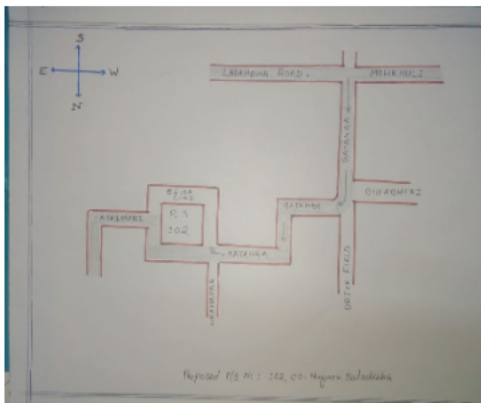

Nazri Naksha