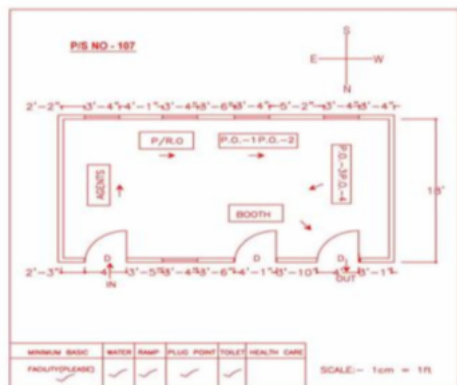

নিৰ্বাচক পঞ্জীয়ন বিষয়াৰ স্বাক্ষৰ

Nazri Naksha

Google Map View

Polling Station Building Front View

ভোটগ্ৰহন কেন্দ্ৰৰ সন্মুখৰ দৃশ্য

Cad View

Key MAP View

1 নাম : ৰাজেন ভূঞা পিতাৰ নাম: উমাৰাম ভূঞা ঘৰ নং : 1 বয়স : 54 লিঙ্গ : পুৰুষ	CCG8634591 ফটো উপলব্ধ	2 নাম : লীলি ভূঞা স্বামীৰ নাম: ৰাজেন ভূঞা ঘৰ নং : 1 বয়স : 46 লিঙ্গ : মহিলা	CCG8634604 ফটো উপলব্ধ	S2 3 নাম : পূজা ভূঞা পিতাৰ নাম: ৰাজেন ভূঞা ঘৰ নং : 1 বয়স : 27 লিঙ্গ : মহিলা	CCG0000588 ফটো উপলব্ধ
4 নাম : ভাস্কৰ জ্যোতি ভূঞা পিতাৰ নাম: শৰত চন্দ্ৰ ভূঞা ঘৰ নং : 1 বয়স : 32 লিঙ্গ : পুৰুষ	CCG8638297 ফটো উপলব্ধ	# 5 নাম : লাবন্য শইকীয়া স্বামীৰ নাম: ঘনকান্ত শইকীয়া ঘৰ নং : 2 বয়স : 66 লিঙ্গ : মহিলা	CCG8634615 ফটো উপলব্ধ	6 নাম : ৰেখামনি শইকীয়া মজুমদাৰ পিতাৰ নাম: মৃত ঘনকান্ত শইকীয়া ঘৰ নং : 2 বয়স : 45 লিঙ্গ : মহিলা	CCG1637509 ফটো উপলব্ধ
7 নাম : আৰতী বৰা স্বামীৰ নাম: পদ্মকান্ত বৰা ঘৰ নং : 9 বয়স : 74 লিঙ্গ : মহিলা	CCG8634648 ফটো উপলব্ধ	8 নাম : ৰত্নকান্ত বৰা পিতাৰ নাম: পদ্মকান্ত বৰা ঘৰ নং : 9 বয়স : 54 লিঙ্গ : পুৰুষ	CCG8634659 ফটো উপলব্ধ	9 নাম : উৎপল বৰা পিতাৰ নাম: পদ্মকান্ত বৰা ঘৰ নং : 9 বয়স : 49 লিঙ্গ : পুৰুষ	CCG8634671 ফটো উপলব্ধ
10 নাম : মমী বৰা স্বামীৰ নাম: ৰত্নকান্ত বৰা ঘৰ নং : 9 বয়স : 46 লিঙ্গ : মহিলা	CCG8634660 ফটো উপলব্ধ	11 নাম : গোবিন্দ কুমাৰ বৰা পিতাৰ নাম: ৰত্নকান্ত বৰা ঘৰ নং : 9 বয়স : 28 লিঙ্গ : পুৰুষ	CCG0163899 ফটো উপলব্ধ	12 নাম : প্ৰিয়ংকা ৰত্নকান্ত পিতাৰ নাম: ৰত্নকান্ত বৰা ঘৰ নং : 3 বয়স : 20 লিঙ্গ : মহিলা	ORC0104174 ফটো উপলব্ধ
13 নাম : চন্দ্ৰ প্ৰভা বৰা স্বামীৰ নাম: ভোলাৰাম বৰা ঘৰ নং : 8 বয়স : 86 লিঙ্গ : মহিলা	CCG8634682 ফটো উপলব্ধ	14 নাম : প্ৰফুল্ল বৰা পিতাৰ নাম: ভোলাৰাম বৰা ঘৰ নং : 8 বয়স : 59 লিঙ্গ : পুৰুষ	CCG8634717 ফটো উপলব্ধ	15 নাম : অজিত বৰা পিতাৰ নাম: ভোলাৰাম বৰা ঘৰ নং : 8 বয়স : 56 লিঙ্গ : পুৰুষ	CCG8634739 ফটো উপলব্ধ
16 নাম : বিভা বৰা স্বামীৰ নাম: প্ৰফুল্ল বৰা ঘৰ নং : 8 বয়স : 49 লিঙ্গ : মহিলা	CCG8634728 ফটো উপলব্ধ	17 নাম : লক্ষী বৰা স্বামীৰ নাম: অজিত বৰা ঘৰ নং : 8 বয়স : 48 লিঙ্গ : মহিলা	CCG8634740 ফটো উপলব্ধ	18 নাম : দিশা বৰা পিতাৰ নাম: অজিত বৰা ঘৰ নং : 8 বয়স : 24 লিঙ্গ : মহিলা	CCG0501882 ফটো উপলব্ধ
19 নাম : শংকৰ জ্যোতি শৰ্মা পিতাৰ নাম: সৰ্বানন্দ শৰ্মা ঘৰ নং : 5 বয়স : 45 লিঙ্গ : পুৰুষ	CCG8634773 ফটো উপলব্ধ	20 নাম : নবজ্যোতি শৰ্মা পিতাৰ নাম: সৰ্বানন্দ শৰ্মা ঘৰ নং : 5 বয়স : 42 লিঙ্গ : পুৰুষ	CCG8634784 ফটো উপলব্ধ	21 নাম : স্বৰোজ ভূঞা স্বামীৰ নাম: খগেন ভূঞা ঘৰ নং : 6 বয়স : 80 লিঙ্গ : মহিলা	CCG8634795 ফটো উপলব্ধ
22 নাম : বুল ভূঞা স্বামীৰ নাম: তিলক ভূঞা ঘৰ নং : 6 বয়স : 66 লিঙ্গ : মহিলা	CCG8634819 ফটো উপলব্ধ	23 নাম : হেমন্ত কুমাৰ ভূঞা পিতাৰ নাম: খগেন ভূঞা ঘৰ নং : 6 বয়স : 49 লিঙ্গ : পুৰুষ	CCG8634820 ফটো উপলব্ধ	24 নাম : দিগন্ত ভূঞা পিতাৰ নাম: খগেন ভূঞা ঘৰ নং : 6 বয়স : 47 লিঙ্গ : পুৰুষ	CCG8634842 ফটো উপলব্ধ
25 নাম : জয়ন্ত ভূঞা পিতাৰ নাম: খগেন ভূঞা ঘৰ নং : 6 বয়স : 45 লিঙ্গ : পুৰুষ	CCG8634853 ফটো উপলব্ধ	26 নাম : মালা ভূঞা স্বামীৰ নাম: হেমন্ত ভূঞা ঘৰ নং : 6 বয়স : 41 লিঙ্গ : মহিলা	CCG8634831 ফটো উপলব্ধ	27 নাম : মনমী ভূঞা স্বামীৰ নাম: দিগন্ত ভূঞা ঘৰ নং : 6 বয়স : 38 লিঙ্গ : মহিলা	ORC0086975 ফটো উপলব্ধ
28 নাম : নিবেদিতা কলিতা ভূঞা স্বামীৰ নাম: জয়ন্ত ভূঞা ঘৰ নং : 6 বয়স : 34 লিঙ্গ : মহিলা	CCG0334771 ফটো উপলব্ধ	29 নাম : নিকিতা ভূঞা পিতাৰ নাম: হেমন্ত কুমাৰ ভূঞা ঘৰ নং : 6 বয়স : 20 লিঙ্গ : মহিলা	ORC0087023 ফটো উপলব্ধ	30 নাম : চন্দ্ৰকান্ত ভূঞা পিতাৰ নাম: নিত্যানন্দ ভূঞা ঘৰ নং : 9 বয়স : 46 লিঙ্গ : পুৰুষ	CCG8634886 ফটো উপলব্ধ