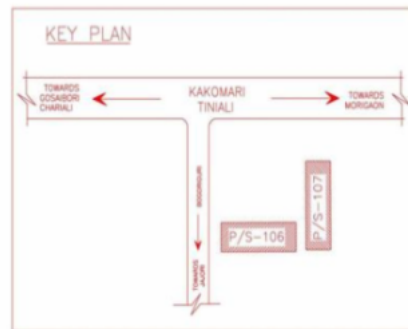

Key MAP View