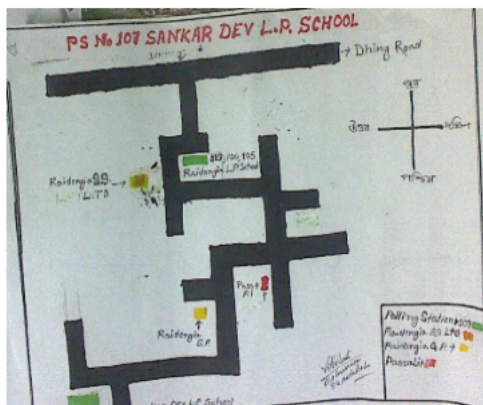

Nazri Naksha