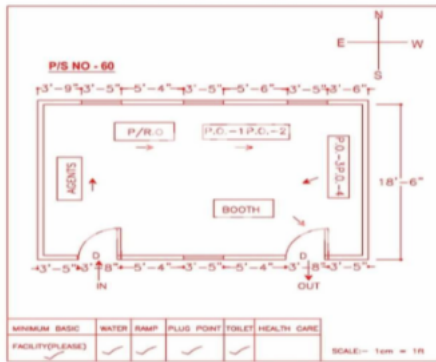

নিৰ্বাচক পঞ্জীয়ন বিষয়াৰ স্বাক্ষৰ

Nazri Naksha

Google Map View

Polling Station Building Front View

ভোটগ্ৰহন কেন্দ্ৰৰ সন্মুখৰ দৃশ্য

Cad View

Key MAP View

1 নাম : দিলীপী দেবী স্বামীৰ নাম: দেবকান্ত নাথ ঘৰ নং : 1 বয়স : 75 লিঙ্গ : মহিলা	DYB5234560 ফটো উপলব্ধ	E 2 নাম : বুল দেবী স্বামীৰ নাম: পুতুল চন্দ্ৰ নাথ ঘৰ নং : 1 বয়স : 70 লিঙ্গ : মহিলা	DYB5234606 ফটো উপলব্ধ	3 নাম : অৰুণ চন্দ্ৰ নাথ পিতাৰ নাম: বাপধন নাথ ঘৰ নং : 1 বয়স : 65 লিঙ্গ : পুৰুষ	DYB5234673 ফটো উপলব্ধ
4 নাম : জ্যোৎস্না দেবী স্বামীৰ নাম: অতুল চন্দ্ৰ নাথ ঘৰ নং : 1 বয়স : 60 লিঙ্গ : মহিলা	DYB5234651 ফটো উপলব্ধ	5 নাম : লাবণ্য কাকতী স্বামীৰ নাম: অৰুণ চন্দ্ৰ নাথ ঘৰ নং : 1 বয়স : 57 লিঙ্গ : মহিলা	DYB5234684 ফটো উপলব্ধ	6 নাম : সত্যজিত নাথ পিতাৰ নাম: পুতুল চন্দ্ৰ নাথ ঘৰ নং : 1 বয়স : 40 লিঙ্গ : পুৰুষ	DYB5234628 ফটো উপলব্ধ
7 নাম : বিজিত নাথ পিতাৰ নাম: দেবকান্ত নাথ ঘৰ নং : 1 বয়স : 40 লিঙ্গ : পুৰুষ	DYB5234582 ফটো উপলব্ধ	8 নাম : অৰুণ জ্যোতি নাথ পিতাৰ নাম: অতুল চন্দ্ৰ নাথ ঘৰ নং : 1 বয়স : 33 লিঙ্গ : পুৰুষ	DYB5244359 ফটো উপলব্ধ	9 নাম : কুশামোষী দেবী পিতাৰ নাম: অৰুণ চন্দ্ৰ নাথ ঘৰ নং : 1 বয়স : 33 লিঙ্গ : মহিলা	DYB5244155 ফটো উপলব্ধ
10 নাম : প্ৰান্তিক নাথ পিতাৰ নাম: অৰুণ চন্দ্ৰ নাথ ঘৰ নং : 1 বয়স : 31 লিঙ্গ : পুৰুষ	DYB5244473 ফটো উপলব্ধ	11 নাম : যোগমাই কলিতা পিতাৰ নাম: পূৰ্ণকান্ত কলিতা ঘৰ নং : 2 বয়স : 66 লিঙ্গ : মহিলা	DYB5234695 ফটো উপলব্ধ	12 নাম : গোবীন চন্দ্ৰ কলিতা পিতাৰ নাম: পূৰ্ণকান্ত কলিতা ঘৰ নং : 2 বয়স : 60 লিঙ্গ : পুৰুষ	DYB5234708 ফটো উপলব্ধ
13 নাম : দিষ্কাশী কলিতা পিতাৰ নাম: গোবিন্দ চন্দ্ৰ কলিতা ঘৰ নং : 02 বয়স : 25 লিঙ্গ : মহিলা	DYB0397877 ফটো উপলব্ধ	14 নাম : লাবণ্য দেবী পিতাৰ নাম: মানিক চন্দ্ৰ নাথ ঘৰ নং : 3 বয়স : 60 লিঙ্গ : মহিলা	DYB5234720 ফটো উপলব্ধ	15 নাম : লিলিমাই দেবী স্বামীৰ নাম: যাদব চন্দ্ৰ নাথ ঘৰ নং : 3 বয়স : 48 লিঙ্গ : মহিলা	DYB5234731 ফটো উপলব্ধ
16 নাম : হিমাদ্ৰী দেবী পিতাৰ নাম: যাদব চন্দ্ৰ নাথ ঘৰ নং : 3 বয়স : 21 লিঙ্গ : মহিলা	ORC0041814 ফটো উপলব্ধ	17 নাম : থানেশ্বৰ নাথ পিতাৰ নাম: মানিক চন্দ্ৰ নাথ ঘৰ নং : 8 বয়স : 52 লিঙ্গ : পুৰুষ	DYB5234742 ফটো উপলব্ধ	18 নাম : দিলীপ চন্দ্ৰ কলিতা পিতাৰ নাম: বিমল চন্দ্ৰ কলিতা ঘৰ নং : 5 বয়স : 66 লিঙ্গ : পুৰুষ	DYB5234753 ফটো উপলব্ধ
19 নাম : গীতাজুলী কলিতা স্বামীৰ নাম: দিলীপ চন্দ্ৰ কলিতা ঘৰ নং : 5 বয়স : 49 লিঙ্গ : মহিলা	DYB5234775 ফটো উপলব্ধ	20 নাম : প্ৰিয়াকী কলিতা পিতাৰ নাম: দিলীপ চন্দ্ৰ কলিতা ঘৰ নং : 5 বয়স : 27 লিঙ্গ : মহিলা	DYB0365114 ফটো উপলব্ধ	21 নাম : জোমাকী কলিতা পিতাৰ নাম: দিলীপচন্দ্ৰ কলিতা ঘৰ নং : 5 বয়স : 25 লিঙ্গ : মহিলা	DYB0365122 ফটো উপলব্ধ
22 নাম : নবীন কলিতা পিতাৰ নাম: মিলিক কলিতা ঘৰ নং : 6 বয়স : 69 লিঙ্গ : পুৰুষ	DYB5234786 ফটো উপলব্ধ	23 নাম : বুন কলিতা স্বামীৰ নাম: নোমল কলিতা ঘৰ নং : 6 বয়স : 65 লিঙ্গ : মহিলা	DYB5234797 ফটো উপলব্ধ	24 নাম : জিতু কলিতা পিতাৰ নাম: নোমল কলিতা ঘৰ নং : 6 বয়স : 46 লিঙ্গ : পুৰুষ	DYB5234800 ফটো উপলব্ধ
25 নাম : বিজু কলিতা পিতাৰ নাম: নোমল কলিতা ঘৰ নং : 6 বয়স : 43 লিঙ্গ : পুৰুষ	DYB5234811 ফটো উপলব্ধ	26 নাম : স্বৰ্ণপ্ৰভা ব্ৰা কলিতা স্বামীৰ নাম: নবীন কলিতা ঘৰ নং : 6 বয়স : 40 লিঙ্গ : মহিলা	DYB5244586 ফটো উপলব্ধ	27 নাম : বঞ্জিতা কলিতা স্বামীৰ নাম: জিতুমান কলিতা ঘৰ নং : 6 বয়স : 38 লিঙ্গ : মহিলা	DYB0645879 ফটো উপলব্ধ
28 নাম : উৰ্ষা কলিতা স্বামীৰ নাম: বিজু কলিতা ঘৰ নং : 6 বয়স : 33 লিঙ্গ : মহিলা	DYB0243303 ফটো উপলব্ধ	29 নাম : বেদশ্ৰী কলিতা পিতাৰ নাম: নবীন কলিতা ঘৰ নং : 6 ক বয়স : 19 লিঙ্গ : মহিলা	ORC0127134 ফটো উপলব্ধ	30 নাম : পদমী মুহন্ত স্বামীৰ নাম: গিৰিকান্ত মহন্ত ঘৰ নং : 9 বয়স : 80 লিঙ্গ : মহিলা	DYB5234822 ফটো উপলব্ধ