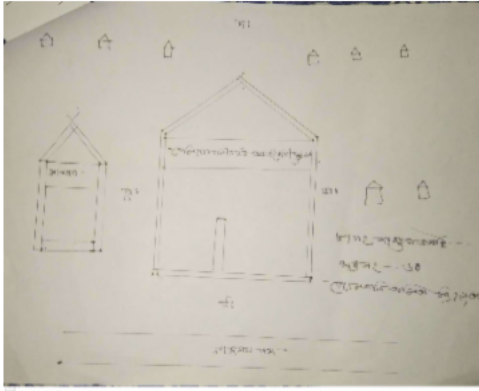

Nazri Naksha