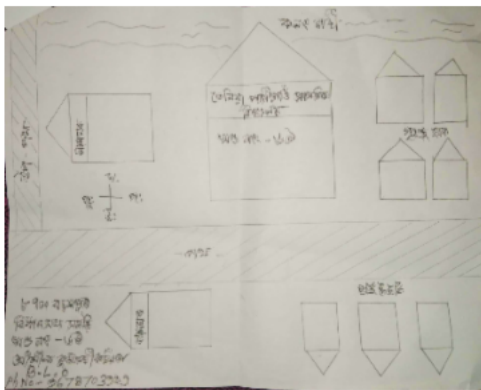

Nazri Naksha