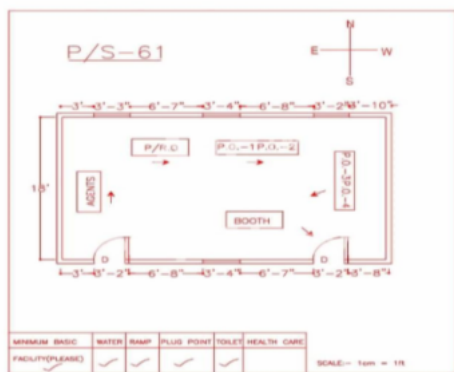

নিৰ্বাচক পঞ্জীয়ন বিষয়াৰ স্বাক্ষৰ

Nazri Naksha

Google Map View

Polling Station Building Front View

ভোটগ্ৰহন কেন্দ্ৰৰ সন্মুখৰ দৃশ্য

Cad View

Key MAP View

1 নাম : নমিতা বৰা স্বামীৰ নাম: দুলা বৰা ঘৰ নং : ১৫১ বয়স : 29 লিঙ্গ : মহিলা	DYB0388264 ফটো উপলব্ধ	2 নাম : ইশ্বৰ চন্দ্ৰ বৰা পিতাৰ নাম: বিষ্ণু প্ৰসাদ বৰা ঘৰ নং : ১৫৬ বয়স : 30 লিঙ্গ : পুৰুষ	DYB0356048 ফটো উপলব্ধ	3 নাম : মৃগ বয় পিতাৰ নাম: পৰন বয় ঘৰ নং : ১৫৬ ক বয়স : 33 লিঙ্গ : পুৰুষ	DYB0356006 ফটো উপলব্ধ
4 নাম : মৰমী বয় স্বামীৰ নাম: পৰন বয় ঘৰ নং : ১৫৬ক বয়স : 55 লিঙ্গ : মহিলা	DYB5344741 ফটো উপলব্ধ	5 নাম : জোনটি বৰুদলৈ স্বামীৰ নাম: অৱনী বৰদলৈ ঘৰ নং : ১৫৮ ক বয়স : 35 লিঙ্গ : মহিলা	DYB0554485 ফটো উপলব্ধ	6 নাম : পাৰ্থিৱ কলিতা পিতাৰ নাম: পুষ্পেন্দ্ৰ কলিতা ঘৰ নং : 158খ বয়স : 24 লিঙ্গ : পুৰুষ	DYB4771051 ফটো উপলব্ধ
7 নাম : প্ৰিয়ানুজ কলিতা পিতাৰ নাম: পুষ্পেন্দ্ৰ কলিতা ঘৰ নং : 158খ বয়স : 21 লিঙ্গ : পুৰুষ	DYB4771044 ফটো উপলব্ধ	8 নাম : অৱনী বৰুদলৈ অন্যান্য: জোনটি বৰদলৈ ঘৰ নং : 158 ক বয়স : 45 লিঙ্গ : পুৰুষ	ORC0126169 ফটো উপলব্ধ	9 নাম : গীতাজলী কলিতা পিতাৰ নাম: ৰাজেন কলিতা ঘৰ নং : ১৬২ বয়স : 24 লিঙ্গ : মহিলা	DYB0556852 ফটো উপলব্ধ
10 নাম : বৰ্নালী বৰা পিতাৰ নাম: ৰুদ্ৰেশ্বৰ বৰা ঘৰ নং : ১৬৬ বয়স : 35 লিঙ্গ : মহিলা	DYB5345313 ফটো উপলব্ধ	11 নাম : বিপ্লৱ বিশ্বাস্ত শইকীয়া পিতাৰ নাম: দুলাল চন্দ্ৰ শইকীয়া ঘৰ নং : ১৬৭ বয়স : 20 লিঙ্গ : পুৰুষ	ORC0133363 ফটো উপলব্ধ	12 নাম : ব্ৰজেন বৰা পিতাৰ নাম: বিশ্ব বৰা ঘৰ নং : ১৭২ বয়স : 31 লিঙ্গ : পুৰুষ	DYB5344934 ফটো উপলব্ধ
13 নাম : আনন্দ কাকতি পিতাৰ নাম: মধুৰাম কাকতি ঘৰ নং : 172খ বয়স : 53 লিঙ্গ : পুৰুষ	DYB0630459 ফটো উপলব্ধ	14 নাম : ভন্টি বৰা স্বামীৰ নাম: আনন্দ কাকতি ঘৰ নং : 172খ বয়স : 53 লিঙ্গ : মহিলা	DYB0554683 ফটো উপলব্ধ	15 নাম : পৰিসিতা কাকতি পিতাৰ নাম: আনন্দ কাকতি ঘৰ নং : 172খ বয়স : 21 লিঙ্গ : মহিলা	ORC0120949 ফটো উপলব্ধ
16 নাম : বসন্ত ডেকা পিতাৰ নাম: মৃত গজেন্দ্ৰ ডেকা ঘৰ নং : ১৭৬ক বয়স : 59 লিঙ্গ : পুৰুষ	DYB1847763 ফটো উপলব্ধ	17 নাম : লাকুমনি বৰা পিতাৰ নাম: ফনিধৰ বৰা ঘৰ নং : ১৭৮ বয়স : 42 লিঙ্গ : মহিলা	DYB0388181 ফটো উপলব্ধ	18 নাম : প্ৰাচুৰ্য্য প্ৰান বৰা পিতাৰ নাম: ৰঞ্জিত বৰা ঘৰ নং : ১৯১ বয়স : 33 লিঙ্গ : পুৰুষ	DYB5345197 ফটো উপলব্ধ
19 নাম : দেৱাশীষ বৰা পিতাৰ নাম: ললিত চন্দ্ৰ বৰা ঘৰ নং : ১৯২ বয়স : 35 লিঙ্গ : পুৰুষ	DYB5345200 ফটো উপলব্ধ	20 নাম : ৰাহুল বৰা পিতাৰ নাম: ললিত চন্দ্ৰ বৰা ঘৰ নং : ১৯২ বয়স : 31 লিঙ্গ : পুৰুষ	DYB5344796 ফটো উপলব্ধ	21 নাম : ৰূপা বৰা স্বামীৰ নাম: জীৱন চন্দ্ৰ বৰা ঘৰ নং : ১৯৩ বয়স : 66 লিঙ্গ : মহিলা	DYB5345324 ফটো উপলব্ধ
22 নাম : লক্ষীন্দন বৰা পিতাৰ নাম: ভৱকান্ত বৰা ঘৰ নং : ১৯৪ বয়স : 27 লিঙ্গ : পুৰুষ	DYB0262535 ফটো উপলব্ধ	23 নাম : ৰিয়া শইকীয়া পিতাৰ নাম: মুকুল কুমাৰ শইকীয়া ঘৰ নং : 194 বয়স : 21 লিঙ্গ : মহিলা	ORC0157719 ফটো উপলব্ধ	24 নাম : অমল চন্দ্ৰ বৰা পিতাৰ নাম: সোমৰাম বৰা ঘৰ নং : 195 বয়স : 61 লিঙ্গ : পুৰুষ	DYB5339946 ফটো উপলব্ধ
25 নাম : কল্পনা বৰা স্বামীৰ নাম: অমল চন্দ্ৰ বৰা ঘৰ নং : 195 বয়স : 51 লিঙ্গ : মহিলা	DYB5339957 ফটো উপলব্ধ	26 নাম : লুকুমনি বৰা পিতাৰ নাম: হোমেশ চন্দ্ৰ বৰা ঘৰ নং : ১৯৫ বয়স : 33 লিঙ্গ : মহিলা	DYB5345302 ফটো উপলব্ধ	27 নাম : নিলোৎপল বৰা পিতাৰ নাম: অমল চন্দ্ৰ বৰা ঘৰ নং : ১৯৫ বয়স : 26 লিঙ্গ : পুৰুষ	DYB0311555 ফটো উপলব্ধ
28 নাম : ৰাহুল দেৱনাথ পিতাৰ নাম: ৰতন চন্দ্ৰ দেৱনাথ ঘৰ নং : 195 আ বয়স : 48 লিঙ্গ : পুৰুষ	CCG0002344 ফটো উপলব্ধ	29 নাম : দিপিকা বৰা স্বামীৰ নাম: ৰবিন বৰা ঘৰ নং : ১৯৮ বয়স : 36 লিঙ্গ : মহিলা	DYB0265942 ফটো উপলব্ধ	30 নাম : নমিতা বৰুৱা পিতাৰ নাম: জ্যোতিপ্ৰসাদ বৰা ঘৰ নং : ২০২ বয়স : 36 লিঙ্গ : মহিলা	DYB5345379 ফটো উপলব্ধ