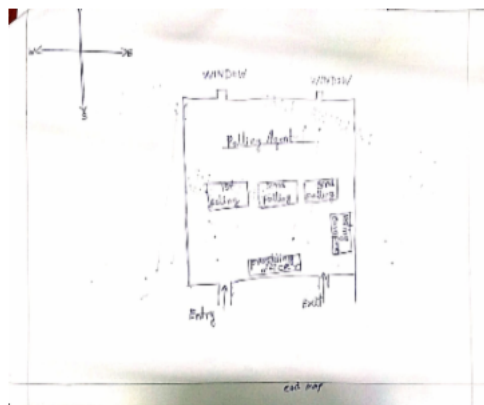

নিৰ্বাচক পঞ্জীয়ন বিষয়াৰ স্বাক্ষৰ

Nazri Naksha

Google Map View

Polling Station Building Front View

ভোটগ্ৰহন কেন্দ্ৰৰ সন্মুখৰ দৃশ্য

Cad View

Key MAP View

1 নাম : নাৰায়ন কলিতা পিতাৰ নাম: শুকৰাম কলিতা ঘৰ নং : 1 বয়স : 70 লিঙ্গ : পুৰুষ	DYB5334565 ফটো উপলব্ধ	2 নাম : তুন বানী কলিতা স্বামীৰ নাম: নাৰায়ন কলিতা ঘৰ নং : 1 বয়স : 63 লিঙ্গ : মহিলা	DYB5334576 ফটো উপলব্ধ	3 নাম : পাৰ্থ সাৰথি কলিতা পিতাৰ নাম: নাৰায়ন কলিতা ঘৰ নং : 1 বয়স : 31 লিঙ্গ : পুৰুষ	DYB0630228 ফটো উপলব্ধ
4 নাম : শিক্ষাশ্ৰী মিনাশ্ৰী কলিতা পিতাৰ নাম: নাৰায়ন কলিতা ঘৰ নং : 1 বয়স : 30 লিঙ্গ : মহিলা	DYB0554006 ফটো উপলব্ধ	5 নাম : গৌতম কুমাৰ বৰা পিতাৰ নাম: কমলা কান্ত বৰা ঘৰ নং : 1 কু বয়স : 54 লিঙ্গ : পুৰুষ	BMX4938174 ফটো উপলব্ধ	6 নাম : দীপা বৰা স্বামীৰ নাম: গৌতম কুমাৰ বৰা ঘৰ নং : 1 কু বয়স : 51 লিঙ্গ : মহিলা	BMX4938185 ফটো উপলব্ধ
7 নাম : স্নিগ্ধা বৰা পিতাৰ নাম: গৌতম কুমাৰ বৰা ঘৰ নং : 1 বয়স : 28 লিঙ্গ : মহিলা	BMX1163427 ফটো উপলব্ধ	8 নাম : স্বৰ্ণলতা কলিতা স্বামীৰ নাম: কেশব চন্দ্ৰ কলিতা ঘৰ নং : 2 বয়স : 61 লিঙ্গ : মহিলা	DYB5334587 ফটো উপলব্ধ	9 নাম : শসী দাস স্বামীৰ নাম: বিপুল শইকীয়া ঘৰ নং : 2 বয়স : 59 লিঙ্গ : মহিলা	DYB0428482 ফটো উপলব্ধ
10 নাম : হিমাংগু কলিতা মাতৃৰ নাম: স্বনলতা কলিতা ঘৰ নং : 2 বয়স : 28 লিঙ্গ : পুৰুষ	DYB0071217 ফটো উপলব্ধ	11 নাম : কিৰণ কলিতা স্বামীৰ নাম: কমল চন্দ্ৰ কলিতা ঘৰ নং : 3 বয়স : 72 লিঙ্গ : মহিলা	DYB5334601 ফটো উপলব্ধ	12 নাম : তিলক কলিতা পিতাৰ নাম: কমল চন্দ্ৰ কলিতা ঘৰ নং : 3 বয়স : 53 লিঙ্গ : পুৰুষ	DYB5334612 ফটো উপলব্ধ
13 নাম : ডম্বৰ কলিতা পিতাৰ নাম: কমল চন্দ্ৰ কলিতা ঘৰ নং : 3 বয়স : 48 লিঙ্গ : পুৰুষ	DYB5334623 ফটো উপলব্ধ	14 নাম : বীভাৰানী বৰা স্বামীৰ নাম: তিলক কলিতা ঘৰ নং : 3 বয়স : 45 লিঙ্গ : মহিলা	DYB2340127 ফটো উপলব্ধ	15 নাম : মন্থা বথ কলিতা পিতাৰ নাম: নাৰায়ন বথ ঘৰ নং : 3 বয়স : 41 লিঙ্গ : মহিলা	DYB3936252 ফটো উপলব্ধ
16 নাম : পদমী শইকীয়া স্বামীৰ নাম: বিৰেন্দ্ৰ চন্দ্ৰ শইকীয়া ঘৰ নং : 3 কু বয়স : 60 লিঙ্গ : মহিলা	DYB0297515 ফটো উপলব্ধ	17 নাম : প্ৰাঞ্জল শইকীয়া পিতাৰ নাম: বিৰেন শইকীয়া ঘৰ নং : 3 কু বয়স : 33 লিঙ্গ : পুৰুষ	DYB0297705 ফটো উপলব্ধ	18 নাম : উজ্জল শইকীয়া পিতাৰ নাম: বিৰেন চন্দ্ৰ শইকীয়া ঘৰ নং : 3 কু বয়স : 30 লিঙ্গ : পুৰুষ	DYB0297739 ফটো উপলব্ধ
19 নাম : সুবোধ দত্ত পিতাৰ নাম: শম্ভু দত্ত ঘৰ নং : 5 বয়স : 55 লিঙ্গ : পুৰুষ	DYB5334645 ফটো উপলব্ধ	20 নাম : বঞ্জনা কলিতা দত্ত স্বামীৰ নাম: সুবোধ দত্ত ঘৰ নং : 5 বয়স : 49 লিঙ্গ : মহিলা	DYB5334656 ফটো উপলব্ধ	21 নাম : ভাৰ্গৱ দত্ত পিতাৰ নাম: সুবোধ দত্ত ঘৰ নং : 5 বয়স : 24 লিঙ্গ : পুৰুষ	DYB0539965 ফটো উপলব্ধ
22 নাম : নিপেন বৰুৱা পিতাৰ নাম: বীপুতি বৰুৱা ঘৰ নং : 6 বয়স : 56 লিঙ্গ : পুৰুষ	DYB5334667 ফটো উপলব্ধ	23 নাম : অঞ্জনা বৰুৱা স্বামীৰ নাম: নৃপেন বৰুৱা ঘৰ নং : 6 বয়স : 45 লিঙ্গ : মহিলা	DYB5334678 ফটো উপলব্ধ	24 নাম : শ্যামলিমা বৰুৱা পিতাৰ নাম: নৃপেন বৰুৱা ঘৰ নং : 6 বয়স : 28 লিঙ্গ : মহিলা	DYB0325969 ফটো উপলব্ধ
25 নাম : মুগাংক বৰুৱা পিতাৰ নাম: নৃপেন বৰুৱা ঘৰ নং : 6 বয়স : 24 লিঙ্গ : পুৰুষ	DYB0539981 ফটো উপলব্ধ	26 নাম : গোলাপী গায়ন স্বামীৰ নাম: লীলা কান্ত গায়ন ঘৰ নং : 8 বয়স : 76 লিঙ্গ : মহিলা	DYB5334703 ফটো উপলব্ধ	27 নাম : সৰুমাই গায়ন পিতাৰ নাম: লীলা কান্ত গায়ন ঘৰ নং : 8 বয়স : 53 লিঙ্গ : মহিলা	DYB5334714 ফটো উপলব্ধ
28 নাম : কল্পনা গায়ন পিতাৰ নাম: লীলা কান্ত গায়ন ঘৰ নং : 8 বয়স : 47 লিঙ্গ : মহিলা	DYB5334736 ফটো উপলব্ধ	29 নাম : ললিত চন্দ্ৰ শইকীয়া পিতাৰ নাম: সভাৰাম শইকীয়া ঘৰ নং : 9 বয়স : 86 লিঙ্গ : পুৰুষ	DYB5334747 ফটো উপলব্ধ	30 নাম : উৎপলা শইকীয়া পিতাৰ নাম: ললিত চন্দ্ৰ শইকীয়া ঘৰ নং : 9 বয়স : 41 লিঙ্গ : মহিলা	DYB5334792 ফটো উপলব্ধ