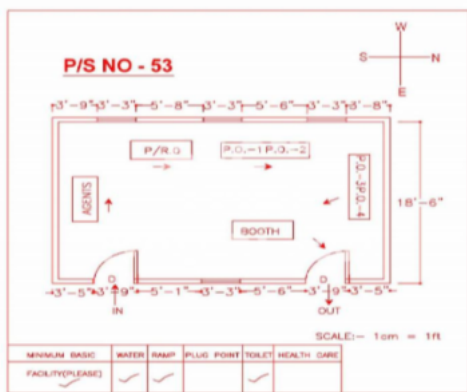

নিৰ্বাচক পঞ্জীয়ন বিষয়াৰ স্বাক্ষৰ

Nazri Naksha

Google Map View

Polling Station Building Front View

ভোটগ্ৰহন কেন্দ্ৰৰ সন্মুখৰ দৃশ্য

Cad View

Key MAP View

1 নাম : বিন বৰদলৈ স্বামীৰ নাম: দুৰ্গা বৰদলৈ ঘৰ নং : 1 বয়স : 50 লিঙ্গ : মহিলা	DYB4734592 ফটো উপলব্ধ	2 নাম : প্ৰহ্লাদ বৰদলৈ পিতাৰ নাম: দুৰ্গা বৰদলৈ ঘৰ নং : 1 বয়স : 28 লিঙ্গ : পুৰুষ	ORC0142232 ফটো উপলব্ধ	3 নাম : কৃষ্ণ বৰদলৈ পিতাৰ নাম: দুৰ্গা বৰদলৈ ঘৰ নং : 1 বয়স : 25 লিঙ্গ : পুৰুষ	DYB0626507 ফটো উপলব্ধ
4 নাম : দুল বৰদলৈ পিতাৰ নাম: দুৰ্গা বৰদলৈ ঘৰ নং : 1 বয়স : 23 লিঙ্গ : পুৰুষ	DYB0626630 ফটো উপলব্ধ	5 নাম : গীতাজুলি সেনাপতি বৰদলৈ স্বামীৰ নাম: বিনোদ চন্দ্ৰ বৰদলৈ ঘৰ নং : 1 বয়স : 41 লিঙ্গ : মহিলা	GGY0336917 ফটো উপলব্ধ	6 নাম : বীনা ডেকা পিতাৰ নাম: ইন্দ্ৰচিং ডেকা ঘৰ নং : 1 বয়স : 65 লিঙ্গ : মহিলা	GGY1436040 ফটো উপলব্ধ
# 7 নাম : পদোশ্বৰী ডেকা স্বামীৰ নাম: ভোলাৰাম ডেকা ঘৰ নং : 1 বয়স : 57 লিঙ্গ : মহিলা	GGY1435989 ফটো উপলব্ধ	8 নাম : মৰমী বৰদলৈ পিতাৰ নাম: বাপধন বৰদলৈ ঘৰ নং : 2 বয়স : 48 লিঙ্গ : মহিলা	GGY1438580 ফটো উপলব্ধ	9 নাম : প্ৰতিমা ডেকাৰজা স্বামীৰ নাম: চণ্ডীৰাম ডেকাৰজা ঘৰ নং : 9 বয়স : 54 লিঙ্গ : মহিলা	DYB4734638 ফটো উপলব্ধ
10 নাম : চণ্ডী ৰাম ডেকা ৰজা পিতাৰ নাম: মেহমন ডেকা ঘৰ নং : 9 বয়স : 53 লিঙ্গ : পুৰুষ	DYB4734627 ফটো উপলব্ধ	11 নাম : মুনাল ডেকা পিতাৰ নাম: চণ্ডী ডেকা ঘৰ নং : 9 বয়স : 38 লিঙ্গ : পুৰুষ	DYB4734649 ফটো উপলব্ধ	12 নাম : পাৰ্বতী ডেকাৰাজা স্বামীৰ নাম: মুনাল ডেকাৰাজা ঘৰ নং : 9 বয়স : 32 লিঙ্গ : মহিলা	DYB0627232 ফটো উপলব্ধ
13 নাম : ৰবিন ডেকা ৰজা পিতাৰ নাম: কিৰণ ডেকা ৰজা ঘৰ নং : 3 বয়স : 23 লিঙ্গ : পুৰুষ	GGY0573386 ফটো উপলব্ধ	14 নাম : দীপজ্যোতি ডেকাৰজা পিতাৰ নাম: কিৰণ ডেকা ঘৰ নং : 3 বয়স : 20 লিঙ্গ : পুৰুষ	ORC0142257 ফটো উপলব্ধ	15 নাম : সিদ্ধাৰ্থ ডেকাৰজা পিতাৰ নাম: চন্দ্ৰ ডেকাৰজা ঘৰ নং : 9 বয়স : 37 লিঙ্গ : পুৰুষ	DYB0405449 ফটো উপলব্ধ
16 নাম : গীত ডেকা স্বামীৰ নাম: সিদ্ধাৰ্থ ডেকা ঘৰ নং : 9 বয়স : 31 লিঙ্গ : মহিলা	DYB0627224 ফটো উপলব্ধ	17 নাম : উৰ্মিলা ডেকা স্বামীৰ নাম: গনেশ ডেকা ঘৰ নং : 8 বয়স : 65 লিঙ্গ : মহিলা	DYB4734661 ফটো উপলব্ধ	18 নাম : ৰমেশ ডেকা পিতাৰ নাম: মেহমন ডেকা ঘৰ নং : 8 বয়স : 60 লিঙ্গ : পুৰুষ	DYB4734672 ফটো উপলব্ধ
19 নাম : কুন্তি ডেকা স্বামীৰ নাম: ৰমেশ ডেকা ঘৰ নং : 8 বয়স : 48 লিঙ্গ : মহিলা	DYB0132449 ফটো উপলব্ধ	20 নাম : মানস জ্যোতি ডেকা পিতাৰ নাম: গনেশ ডেকা ঘৰ নং : 8 বয়স : 39 লিঙ্গ : পুৰুষ	DYB4734694 ফটো উপলব্ধ	21 নাম : হিমাশ্ৰী দাস ডেকা স্বামীৰ নাম: মানস জ্যোতি ডেকা ৰজা ঘৰ নং : 8 বয়স : 32 লিঙ্গ : মহিলা	DYB0308932 ফটো উপলব্ধ
22 নাম : দাদ ডেকা ৰাজা পিতাৰ নাম: ৰমেশ ডেকা ঘৰ নং : 8 বয়স : 19 লিঙ্গ : পুৰুষ	ORC0104612 ফটো উপলব্ধ	23 নাম : অকুন্তি ডেকা স্বামীৰ নাম: কনপিতৌ ডেকা ঘৰ নং : 4 বয়স : 74 লিঙ্গ : মহিলা	GGY1438091 ফটো উপলব্ধ	24 নাম : যুব নাথ ডেকা পিতাৰ নাম: শিবৰাম ডেকা ঘৰ নং : 5 বয়স : 60 লিঙ্গ : পুৰুষ	DYB4734707 ফটো উপলব্ধ
25 নাম : ৰান ডেকা স্বামীৰ নাম: যুব নাথ ডেকা ঘৰ নং : 5 বয়স : 55 লিঙ্গ : মহিলা	DYB4734718 ফটো উপলব্ধ	26 নাম : মানস জ্যোতি ডেকা পিতাৰ নাম: যুব নাথ ডেকা ঘৰ নং : 5 বয়স : 37 লিঙ্গ : পুৰুষ	DYB0405456 ফটো উপলব্ধ	27 নাম : বিকি ডেকা ৰজা পিতাৰ নাম: যুব নাথ ডেকা ঘৰ নং : 5 বয়স : 27 লিঙ্গ : পুৰুষ	DYB0320366 ফটো উপলব্ধ
28 নাম : ৰাভুল ডেকা পিতাৰ নাম: যুব নাথ ডেকা ঘৰ নং : 5 বয়স : 27 লিঙ্গ : পুৰুষ	DYB0405605 ফটো উপলব্ধ	29 নাম : নিৰপমা ডেকা স্বামীৰ নাম: নাৰায়ণ ডেকা ঘৰ নং : 6 বয়স : 50 লিঙ্গ : মহিলা	DYB4734730 ফটো উপলব্ধ	30 নাম : কাকলী ডেকা পিতাৰ নাম: নাৰায়ণ চন্দ্ৰ ডেকা ঘৰ নং : 6 বয়স : 34 লিঙ্গ : মহিলা	DYB4747175 ফটো উপলব্ধ