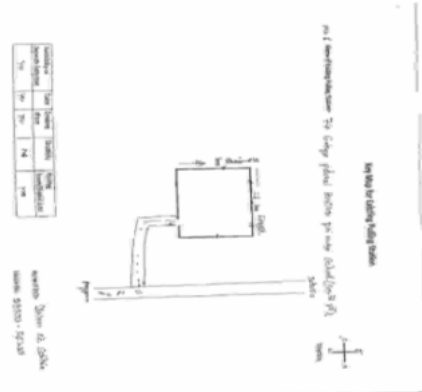

নিৰ্বাচক পঞ্জীয়ন বিষয়াৰ স্বাক্ষৰ

Nazri Naksha

Google Map View

Polling Station Building Front View

ভোটগ্ৰহন কেন্দ্ৰৰ সন্মুখৰ দৃশ্য

Cad View

Key MAP View

1 নাম : বিন বৰদলৈ স্বামীৰ নাম: দুৰ্গা বৰদলৈ ঘৰ নং : 1 বয়স : 50 লিঙ্গ : মহিলা	DYB4734592 ফটো উপলব্ধ	2 নাম : প্ৰহ্লাদ বৰদলৈ পিতাৰ নাম: দুৰ্গা বৰদলৈ ঘৰ নং : 1 বয়স : 28 লিঙ্গ : পুৰুষ	ORC0142232 ফটো উপলব্ধ	3 নাম : কৃষ্ণ বৰদলৈ পিতাৰ নাম: দুৰ্গা বৰদলৈ ঘৰ নং : 1 বয়স : 25 লিঙ্গ : পুৰুষ	DYB0626507 ফটো উপলব্ধ
4 নাম : দুল বৰদলৈ পিতাৰ নাম: দুৰ্গা বৰদলৈ ঘৰ নং : 1 বয়স : 23 লিঙ্গ : পুৰুষ	DYB0626630 ফটো উপলব্ধ	5 নাম : গীতাজুলি সেনাপতি বৰদলৈ স্বামীৰ নাম: বিনোদ চন্দ্ৰ বৰদলৈ ঘৰ নং : 1 বয়স : 41 লিঙ্গ : মহিলা	GGY0336917 ফটো উপলব্ধ	6 নাম : বীনা ডেকা পিতাৰ নাম: ইন্দ্ৰচিং ডেকা ঘৰ নং : 1 বয়স : 65 লিঙ্গ : মহিলা	GGY1436040 ফটো উপলব্ধ
# 7 নাম : পদোশ্বৰী ডেকা স্বামীৰ নাম: ভোলাৰাম ডেকা ঘৰ নং : 1 বয়স : 57 লিঙ্গ : মহিলা	GGY1435989 ফটো উপলব্ধ	8 নাম : মৰমী বৰদলৈ পিতাৰ নাম: বাপধন বৰদলৈ ঘৰ নং : 2 বয়স : 48 লিঙ্গ : মহিলা	GGY1438580 ফটো উপলব্ধ	9 নাম : প্ৰতিমা ডেকাৰজা স্বামীৰ নাম: চণ্ডীৰাম ডেকাৰজা ঘৰ নং : 9 বয়স : 54 লিঙ্গ : মহিলা	DYB4734638 ফটো উপলব্ধ
10 নাম : চণ্ডী ৰাম ডেকা ৰজা পিতাৰ নাম: মেহমন ডেকা ঘৰ নং : 9 বয়স : 53 লিঙ্গ : পুৰুষ	DYB4734627 ফটো উপলব্ধ	11 নাম : মুনাল ডেকা পিতাৰ নাম: চণ্ডী ডেকা ঘৰ নং : 9 বয়স : 38 লিঙ্গ : পুৰুষ	DYB4734649 ফটো উপলব্ধ	12 নাম : পাৰ্বতী ডেকাৰাজা স্বামীৰ নাম: মুনাল ডেকাৰাজা ঘৰ নং : 9 বয়স : 32 লিঙ্গ : মহিলা	DYB0627232 ফটো উপলব্ধ
13 নাম : ৰবিন ডেকা ৰজা পিতাৰ নাম: কিৰণ ডেকা ৰজা ঘৰ নং : 3 বয়স : 23 লিঙ্গ : পুৰুষ	GGY0573386 ফটো উপলব্ধ	14 নাম : দীপজ্যোতি ডেকাৰজা পিতাৰ নাম: কিৰণ ডেকা ঘৰ নং : 3 বয়স : 20 লিঙ্গ : পুৰুষ	ORC0142257 ফটো উপলব্ধ	15 নাম : সিদ্ধাৰ্থ ডেকাৰজা পিতাৰ নাম: চন্দ্ৰ ডেকাৰজা ঘৰ নং : 9 বয়স : 37 লিঙ্গ : পুৰুষ	DYB0405449 ফটো উপলব্ধ
16 নাম : গীত ডেকা স্বামীৰ নাম: সিদ্ধাৰ্থ ডেকা ঘৰ নং : 9 বয়স : 31 লিঙ্গ : মহিলা	DYB0627224 ফটো উপলব্ধ	17 নাম : উৰ্মিলা ডেকা স্বামীৰ নাম: গনেশ ডেকা ঘৰ নং : 8 বয়স : 65 লিঙ্গ : মহিলা	DYB4734661 ফটো উপলব্ধ	18 নাম : ৰমেশ ডেকা পিতাৰ নাম: মেহমন ডেকা ঘৰ নং : 8 বয়স : 60 লিঙ্গ : পুৰুষ	DYB4734672 ফটো উপলব্ধ
19 নাম : কুন্তি ডেকা স্বামীৰ নাম: ৰমেশ ডেকা ঘৰ নং : 8 বয়স : 48 লিঙ্গ : মহিলা	DYB0132449 ফটো উপলব্ধ	20 নাম : মানস জ্যোতি ডেকা পিতাৰ নাম: গনেশ ডেকা ঘৰ নং : 8 বয়স : 39 লিঙ্গ : পুৰুষ	DYB4734694 ফটো উপলব্ধ	21 নাম : হিমাশ্ৰী দাস ডেকা স্বামীৰ নাম: মানস জ্যোতি ডেকা ৰজা ঘৰ নং : 8 বয়স : 32 লিঙ্গ : মহিলা	DYB0308932 ফটো উপলব্ধ
22 নাম : দাদ ডেকা ৰাজা পিতাৰ নাম: ৰমেশ ডেকা ঘৰ নং : 8 বয়স : 19 লিঙ্গ : পুৰুষ	ORC0104612 ফটো উপলব্ধ	23 নাম : অকুন্তি ডেকা স্বামীৰ নাম: কনপিতৌ ডেকা ঘৰ নং : 4 বয়স : 74 লিঙ্গ : মহিলা	GGY1438091 ফটো উপলব্ধ	24 নাম : যুব নাথ ডেকা পিতাৰ নাম: শিবৰাম ডেকা ঘৰ নং : 5 বয়স : 60 লিঙ্গ : পুৰুষ	DYB4734707 ফটো উপলব্ধ
25 নাম : ৰান ডেকা স্বামীৰ নাম: যুব নাথ ডেকা ঘৰ নং : 5 বয়স : 55 লিঙ্গ : মহিলা	DYB4734718 ফটো উপলব্ধ	26 নাম : মানস জ্যোতি ডেকা পিতাৰ নাম: যুব নাথ ডেকা ঘৰ নং : 5 বয়স : 37 লিঙ্গ : পুৰুষ	DYB0405456 ফটো উপলব্ধ	27 নাম : বিকি ডেকা ৰজা পিতাৰ নাম: যুব নাথ ডেকা ঘৰ নং : 5 বয়স : 27 লিঙ্গ : পুৰুষ	DYB0320366 ফটো উপলব্ধ
28 নাম : ৰাভুল ডেকা পিতাৰ নাম: যুব নাথ ডেকা ঘৰ নং : 5 বয়স : 27 লিঙ্গ : পুৰুষ	DYB0405605 ফটো উপলব্ধ	29 নাম : নিৰপমা ডেকা স্বামীৰ নাম: নাৰায়ণ ডেকা ঘৰ নং : 6 বয়স : 50 লিঙ্গ : মহিলা	DYB4734730 ফটো উপলব্ধ	30 নাম : কাকলী ডেকা পিতাৰ নাম: নাৰায়ণ চন্দ্ৰ ডেকা ঘৰ নং : 6 বয়স : 34 লিঙ্গ : মহিলা	DYB4747175 ফটো উপলব্ধ