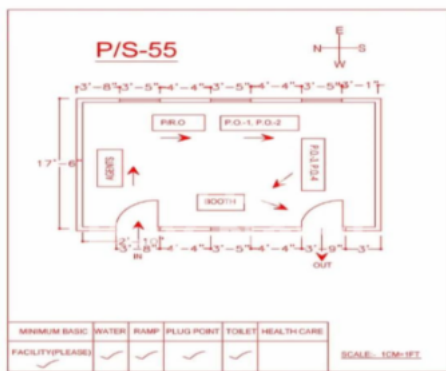

নিৰ্বাচক পঞ্জীয়ন বিষয়াৰ স্বাক্ষৰ

Nazri Naksha

Google Map View

Polling Station Building Front View

ভোটগ্ৰহন কেন্দ্ৰৰ সন্মুখৰ দৃশ্য

Cad View

Key MAP View

1 নাম : পূৰ্ণিমা বৰা স্বামীৰ নাম: যাদব বৰা ঘৰ নং : ১ বয়স : 55 লিঙ্গ : মহিলা	DYB4834564 ফটো উপলব্ধ	2 নাম : পল্লৱ বৰা মাতৃৰ নাম: পূৰ্ণিমা বৰা ঘৰ নং : ১ বয়স : 33 লিঙ্গ : পুৰুষ	DYB4842040 ফটো উপলব্ধ	3 নাম : নৰেন দাস পিতাৰ নাম: মহত দাস ঘৰ নং : ২ বয়স : 64 লিঙ্গ : পুৰুষ	DYB4834575 ফটো উপলব্ধ
4 নাম : পূৰ্ণিমা দাস স্বামীৰ নাম: নৰেন দাস ঘৰ নং : ২ বয়স : 54 লিঙ্গ : মহিলা	DYB4834586 ফটো উপলব্ধ	# 5 নাম : জয়শ্ৰী দাস পিতাৰ নাম: নৰেন দাস ঘৰ নং : ২ বয়স : 33 লিঙ্গ : মহিলা	DYB4841978 ফটো উপলব্ধ	6 নাম : হিমাশ্ৰী দাস পিতাৰ নাম: নৰেন দাস ঘৰ নং : ২ বয়স : 31 লিঙ্গ : মহিলা	DYB4842200 ফটো উপলব্ধ
7 নাম : কুমুদ শইকীয়া পিতাৰ নাম: সোমেশ্বৰ শইকীয়া ঘৰ নং : ৩ বয়স : 65 লিঙ্গ : পুৰুষ	DYB4834597 ফটো উপলব্ধ	8 নাম : জিনু শইকীয়া স্বামীৰ নাম: কুমুদ শইকীয়া ঘৰ নং : ৩ বয়স : 58 লিঙ্গ : মহিলা	DYB4834611 ফটো উপলব্ধ	9 নাম : মৌচুমী পঠক শইকীয়া স্বামীৰ নাম: হেমন্ত শইকীয়া ঘৰ নং : ৩ বয়স : 37 লিঙ্গ : মহিলা	DYB0627091 ফটো উপলব্ধ
10 নাম : হেমন্ত শইকীয়া পিতাৰ নাম: কুমুদ শইকীয়া ঘৰ নং : ৩ বয়স : 36 লিঙ্গ : পুৰুষ	DYB0111948 ফটো উপলব্ধ	11 নাম : দিগন্ত শইকীয়া পিতাৰ নাম: কুমুদ শইকীয়া ঘৰ নং : ৩ বয়স : 31 লিঙ্গ : পুৰুষ	DYB4842017 ফটো উপলব্ধ	12 নাম : উপেন শইকীয়া পিতাৰ নাম: ধনীৰাম শইকীয়া ঘৰ নং : ৩ ক বয়স : 76 লিঙ্গ : পুৰুষ	DYB0621425 ফটো উপলব্ধ
13 নাম : বনু শইকীয়া স্বামীৰ নাম: উপেন শইকীয়া ঘৰ নং : ৩ ক বয়স : 54 লিঙ্গ : মহিলা	DYB0630319 ফটো উপলব্ধ	14 নাম : দিপু শইকীয়া পিতাৰ নাম: উপেন শইকীয়া ঘৰ নং : ৩ ক বয়স : 39 লিঙ্গ : পুৰুষ	DYB4842062 ফটো উপলব্ধ	15 নাম : হেমন্ত কুমাৰ শইকীয়া পিতাৰ নাম: উপেন শইকীয়া ঘৰ নং : ৩ ক বয়স : 36 লিঙ্গ : পুৰুষ	DYB4842073 ফটো উপলব্ধ
16 নাম : ৰমি শইকীয়া পিতাৰ নাম: উপেন শইকীয়া ঘৰ নং : ৩ ক বয়স : 31 লিঙ্গ : মহিলা	DYB4842095 ফটো উপলব্ধ	17 নাম : মুন মনি শইকীয়া পিতাৰ নাম: শৰত চন্দ্ৰ শইকীয়া ঘৰ নং : ৪ বয়স : 35 লিঙ্গ : পুৰুষ	DYB1846351 ফটো উপলব্ধ	18 নাম : ৰমী শইকীয়া পিতাৰ নাম: শৰত চন্দ্ৰ শইকীয়া ঘৰ নং : ৪ বয়স : 26 লিঙ্গ : মহিলা	DYB0627141 ফটো উপলব্ধ
19 নাম : মিন্টু বৰা পিতাৰ নাম: কৃষ্ণ বৰা ঘৰ নং : ৪ ক বয়স : 41 লিঙ্গ : পুৰুষ	ORC0123117 ফটো উপলব্ধ	20 নাম : মমী বৰা স্বামীৰ নাম: মিন্টু বৰা ঘৰ নং : ৪ ক বয়স : 35 লিঙ্গ : মহিলা	ORC0093740 ফটো উপলব্ধ	21 নাম : মাধব বৰা পিতাৰ নাম: আদিৰাম বৰা ঘৰ নং : ৫ বয়স : 39 লিঙ্গ : পুৰুষ	DYB4834688 ফটো উপলব্ধ
22 নাম : পিংকমনি বৰা স্বামীৰ নাম: মাধৱ বৰা ঘৰ নং : ৫ বয়স : 35 লিঙ্গ : মহিলা	DYB0320069 ফটো উপলব্ধ	23 নাম : কেতেকী বৰা স্বামীৰ নাম: বসন্ত বৰা ঘৰ নং : ৬ বয়স : 67 লিঙ্গ : মহিলা	DYB4834702 ফটো উপলব্ধ	24 নাম : জিণ্টু বৰা পিতাৰ নাম: বসন্ত বৰা ঘৰ নং : ৬ বয়স : 48 লিঙ্গ : পুৰুষ	DYB4834713 ফটো উপলব্ধ
25 নাম : পল্লৱ বৰা পিতাৰ নাম: বসন্ত বৰা ঘৰ নং : ৬ বয়স : 43 লিঙ্গ : পুৰুষ	DYB4834735 ফটো উপলব্ধ	26 নাম : বন্দনা মেধি স্বামীৰ নাম: পল্লৱ বৰা ঘৰ নং : ৬ বয়স : 35 লিঙ্গ : মহিলা	DYB0325845 ফটো উপলব্ধ	27 নাম : পুষ্পাঞ্জলী বৰা স্বামীৰ নাম: জিণ্টু বৰা ঘৰ নং : ৬ বয়স : 34 লিঙ্গ : মহিলা	DYB4842255 ফটো উপলব্ধ
28 নাম : গহীন বৰা পিতাৰ নাম: খোলোক বৰা ঘৰ নং : ৭ বয়স : 73 লিঙ্গ : পুৰুষ	DYB4834746 ফটো উপলব্ধ	29 নাম : অনিমাই বৰা স্বামীৰ নাম: গহীন বৰা ঘৰ নং : ৭ বয়স : 65 লিঙ্গ : মহিলা	DYB4834757 ফটো উপলব্ধ	30 নাম : মানস প্ৰতীম বৰা পিতাৰ নাম: গহীন বৰা ঘৰ নং : ৭ বয়স : 40 লিঙ্গ : পুৰুষ	DYB4834815 ফটো উপলব্ধ