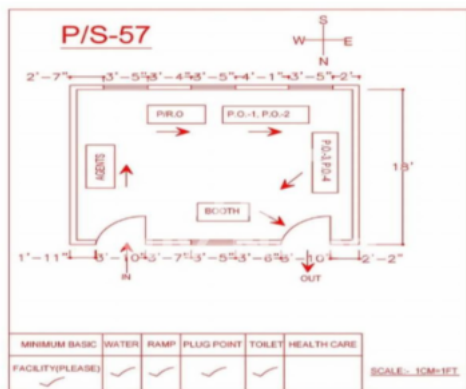

নিৰ্বাচক পঞ্জীয়ন বিষয়াৰ স্বাক্ষৰ

Nazri Naksha

Google Map View

Polling Station Building Front View

ভোটগ্ৰহন কেন্দ্ৰৰ সন্মুখৰ দৃশ্য

Cad View

Key MAP View

1 নাম : অৰ্চনা সাহা স্বামীৰ নাম : গোপাল সাহা ঘৰ নং : ৭৭ বয়স : 45 লিঙ্গ : মহিলা	DYB4934570 ফটো উপলব্ধ	2 নাম : কৌশিক সাহা পিতাৰ নাম : গোপাল সাহা ঘৰ নং : ৭৭ বয়স : 25 লিঙ্গ : পুৰুষ	DYB0406215 ফটো উপলব্ধ	3 নাম : সঞ্জয় বৰ্মন পিতাৰ নাম : স্বপন বৰ্মন ঘৰ নং : 78 বয়স : 28 লিঙ্গ : পুৰুষ	DYB0177907 ফটো উপলব্ধ
4 নাম : লাকী দত্ত স্বামীৰ নাম : সঞ্জয় বৰ্মন ঘৰ নং : 78 বয়স : 26 লিঙ্গ : মহিলা	ORC0000489 ফটো উপলব্ধ	5 নাম : শংকৰ বৰ্মন পিতাৰ নাম : স্বপন বৰ্মন ঘৰ নং : 78 বয়স : 26 লিঙ্গ : পুৰুষ	ORC0090894 ফটো উপলব্ধ	S 6 নাম : ববিতা কোঁৱৰ স্বামীৰ নাম : সত্যনাৰায়ন কোঁৱৰ ঘৰ নং : ৮৩ বয়স : 27 লিঙ্গ : মহিলা	DYB0401612 ফটো উপলব্ধ
7 নাম : বুমা বিশ্বাস স্বামীৰ নাম : ৰাজা বিশ্বাস ঘৰ নং : 106 বয়স : 45 লিঙ্গ : মহিলা	ORC0000091 ফটো উপলব্ধ	S 8 নাম : লক্ষীপ্ৰসাদ নাথ পিতাৰ নাম : যতীন্দ্ৰ নাথ ঘৰ নং : 111 ক বয়স : 48 লিঙ্গ : পুৰুষ	DYB1057450 ফটো উপলব্ধ	S 9 নাম : শিখা মনি দেৱী স্বামীৰ নাম : লক্ষীপ্ৰসাদ নাথ ঘৰ নং : 111 ক বয়স : 39 লিঙ্গ : মহিলা	DYB1066699 ফটো উপলব্ধ
10 নাম : দীপালী ৰায় স্বামীৰ নাম : মোহন ৰায় ঘৰ নং : ১৭৬ বয়স : 71 লিঙ্গ : মহিলা	DYB4934592 ফটো উপলব্ধ	11 নাম : পিংকি যাদব স্বামীৰ নাম : লাল বাবু ৰায় ঘৰ নং : ১৭৬ বয়স : 45 লিঙ্গ : মহিলা	DYB0618124 ফটো উপলব্ধ	12 নাম : লাল বাবু ৰায় পিতাৰ নাম : মোহন ৰায় ঘৰ নং : ১৭৬ বয়স : 44 লিঙ্গ : পুৰুষ	DYB4934627 ফটো উপলব্ধ
13 নাম : ৰামবাবু ৰায় পিতাৰ নাম : মোহন ৰায় ঘৰ নং : ১৭৬ক বয়স : 49 লিঙ্গ : পুৰুষ	DYB4934605 ফটো উপলব্ধ	14 নাম : মুনী দেৱী ৰায় স্বামীৰ নাম : ৰামবাবু ৰায় ঘৰ নং : ১৭৬ক বয়স : 40 লিঙ্গ : মহিলা	DYB4934649 ফটো উপলব্ধ	15 নাম : ফুলবাবু ৰায় পিতাৰ নাম : মোহন ৰায় ঘৰ নং : ১৭৬খ বয়স : 45 লিঙ্গ : পুৰুষ	DYB4934616 ফটো উপলব্ধ
16 নাম : গুড়িয়া ৰাজ ৰায় স্বামীৰ নাম : ফুল বাবু ৰায় ঘৰ নং : ১৭৬খ বয়স : 32 লিঙ্গ : মহিলা	DYB4941315 ফটো উপলব্ধ	17 নাম : দীনেশ ৰায় পিতাৰ নাম : চিচাচন ৰায় ঘৰ নং : ১৭৭ বয়স : 48 লিঙ্গ : পুৰুষ	DYB4934650 ফটো উপলব্ধ	18 নাম : সবিতা দেৱী স্বামীৰ নাম : দীনেশ ৰায় ঘৰ নং : ১৭৭ বয়স : 47 লিঙ্গ : মহিলা	DYB4934661 ফটো উপলব্ধ
19 নাম : খুচৰ কুমাৰী ৰায় পিতাৰ নাম : দীনেশ ৰায় ঘৰ নং : ১৭৭ বয়স : 26 লিঙ্গ : মহিলা	DYB0406108 ফটো উপলব্ধ	20 নাম : অন কুমাৰী ৰায় পিতাৰ নাম : দীনেশ ৰায় ঘৰ নং : 177 বয়স : 19 লিঙ্গ : মহিলা	ORC0094987 ফটো উপলব্ধ	21 নাম : অমান কুমাৰ ৰায় পিতাৰ নাম : দীনেশ ৰায় ঘৰ নং : 177 বয়স : 19 লিঙ্গ : পুৰুষ	ORC0095109 ফটো উপলব্ধ
22 নাম : বিনোদ ৰায় পিতাৰ নাম : মৃতগণিবালাক ৰায় ঘৰ নং : ১৭৮ বয়স : 71 লিঙ্গ : পুৰুষ	DYB0580498 ফটো উপলব্ধ	23 নাম : প্ৰকাশ ৰায় পিতাৰ নাম : বিনোদ ৰায় ঘৰ নং : 178 বয়স : 35 লিঙ্গ : পুৰুষ	DYB0553206 ফটো উপলব্ধ	# 24 নাম : বুৰী কুমাৰী স্বামীৰ নাম : নিৰঞ্জন ৰায় ঘৰ নং : ১৭৮ বয়স : 27 লিঙ্গ : মহিলা	DYB0618843 ফটো উপলব্ধ
25 নাম : পিংকী কুমাৰী স্বামীৰ নাম : প্ৰকাশ ৰায় ঘৰ নং : ১৭৮ বয়স : 26 লিঙ্গ : মহিলা	DYB0406124 ফটো উপলব্ধ	26 নাম : উমেশ চাহানী পিতাৰ নাম : বিহাৰী চাহানী ঘৰ নং : ১৮১ বয়স : 50 লিঙ্গ : পুৰুষ	DYB4934707 ফটো উপলব্ধ	27 নাম : অনিতা দেৱী স্বামীৰ নাম : উমেশ চাহানী ঘৰ নং : ১৮১ বয়স : 45 লিঙ্গ : মহিলা	DYB4934718 ফটো উপলব্ধ
28 নাম : বিকি কুমাৰ চাহানী পিতাৰ নাম : উমেশ চাহানী ঘৰ নং : ১৮১ বয়স : 23 লিঙ্গ : পুৰুষ	DYB0625376 ফটো উপলব্ধ	#2 29 নাম : নবীন ৰায় পিতাৰ নাম : ৰাম বালক ৰায় ঘৰ নং : ১৮২ বয়স : 55 লিঙ্গ : পুৰুষ	DYB4935426 ফটো উপলব্ধ	30 নাম : সুনিতা ৰায় স্বামীৰ নাম : নবীন ৰায় ঘৰ নং : ১৮২ বয়স : 45 লিঙ্গ : মহিলা	DYB4935437 ফটো উপলব্ধ