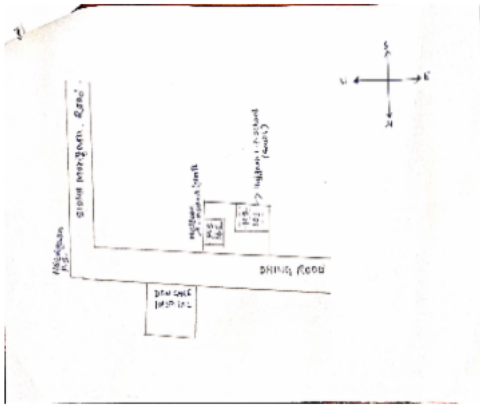

Nazri Naksha