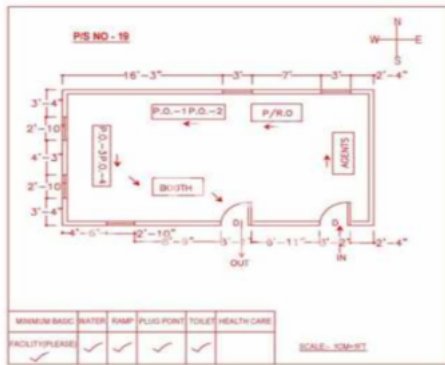

Nazri Naksha

Google Map View

Polling Station Building Front View

ভোটগ্ৰহন কেন্দ্ৰৰ সন্মুখৰ দৃশ্য

Cad View

Key MAP View