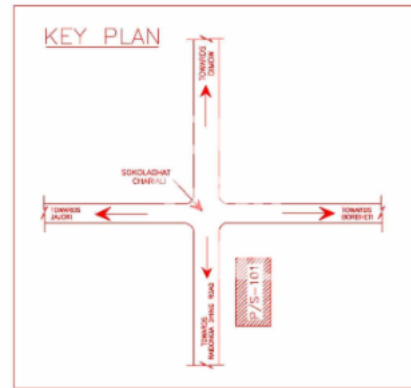

নিৰ্বাচক পঞ্জীয়ন বিষয়াৰ স্বাক্ষৰ

Nazri Naksha

Google Map View

Polling Station Building Front View

ভোটগ্ৰহন কেন্দ্ৰৰ সন্মুখৰ দৃশ্য

Cad View

Key MAP View

1 নাম : পিংকী সৰকাৰ স্বামীৰ নাম: চানু চৰকাৰ ঘৰ নং : ১ক বয়স : 43 লিঙ্গ : মহিলা	ORC0091611 ফটো উপলব্ধ	2 নাম : চানু চৰকাৰ পিতাৰ নাম: নিৰঞ্জন চন্দ্ৰ চৰকাৰ ঘৰ নং : ১ক বয়স : 50 লিঙ্গ : পুৰুষ	GGY9534581 ফটো উপলব্ধ	3 নাম : অনন্ত চৌহান পিতাৰ নাম: শুধু চৌহান ঘৰ নং : ২ বয়স : 54 লিঙ্গ : পুৰুষ	GGY9534638 ফটো উপলব্ধ
4 নাম : সুশ্ৰীৰ চৌহান পিতাৰ নাম: শুধু চৌহান ঘৰ নং : ২ বয়স : 53 লিঙ্গ : পুৰুষ	GGY9534650 ফটো উপলব্ধ	5 নাম : মুন্না চৌহান পিতাৰ নাম: শুধু চৌহান ঘৰ নং : ২ বয়স : 51 লিঙ্গ : পুৰুষ	GGY9534672 ফটো উপলব্ধ	6 নাম : মোহন চৌহান পিতাৰ নাম: সাধু চৌহান ঘৰ নং : ২ বয়স : 47 লিঙ্গ : পুৰুষ	GGY9534683 ফটো উপলব্ধ
7 নাম : ফুলন্তী চৌহান স্বামীৰ নাম: অনন্ত চৌহান ঘৰ নং : ২ বয়স : 46 লিঙ্গ : মহিলা	GGY9534649 ফটো উপলব্ধ	8 নাম : শিবা কুমাৰ চৌহান স্বামীৰ নাম: সুগৰীপ চৌহান ঘৰ নং : ২ বয়স : 45 লিঙ্গ : মহিলা	GGY9534661 ফটো উপলব্ধ	9 নাম : অমৰ চৌহান পিতাৰ নাম: অনন্ত চৌহান ঘৰ নং : ২ বয়স : 29 লিঙ্গ : পুৰুষ	GGY0077958 ফটো উপলব্ধ
10 নাম : কিৰণ কুমাৰী মহতো পিতাৰ নাম: শংকৰ মহতো ঘৰ নং : ২ বয়স : 27 লিঙ্গ : মহিলা	GGY0161844 ফটো উপলব্ধ	11 নাম : অৰুন চৌহান পিতাৰ নাম: অনন্ত চৌহান ঘৰ নং : ২ বয়স : 23 লিঙ্গ : পুৰুষ	GGY0460501 ফটো উপলব্ধ	12 নাম : দাদু চৌহান পিতাৰ নাম: শুধু চৌহান ঘৰ নং : ২ক বয়স : 45 লিঙ্গ : পুৰুষ	GGY9534694 ফটো উপলব্ধ
13 নাম : বজতী চৌহান স্বামীৰ নাম: দাদু চৌহান ঘৰ নং : ২ক বয়স : 34 লিঙ্গ : মহিলা	GGY2028219 ফটো উপলব্ধ	14 নাম : বাজেন চৌহান পিতাৰ নাম: বিদেশী চৌহান ঘৰ নং : ৩ বয়স : 58 লিঙ্গ : পুৰুষ	GGY9534718 ফটো উপলব্ধ	15 নাম : বেশী চৌহান স্বামীৰ নাম: বাজেন চৌহান ঘৰ নং : ৩ বয়স : 50 লিঙ্গ : মহিলা	GGY9534729 ফটো উপলব্ধ
16 নাম : বমেশ চৌহান পিতাৰ নাম: বাজেন চৌহান ঘৰ নং : ৩ বয়স : 27 লিঙ্গ : পুৰুষ	GGY0286492 ফটো উপলব্ধ	17 নাম : অনিমা চৌহান স্বামীৰ নাম: বমেশ চৌহান ঘৰ নং : ৩ বয়স : 26 লিঙ্গ : মহিলা	GGY7672983 ফটো উপলব্ধ	18 নাম : মুকেশ চৌহান পিতাৰ নাম: বাজেন চৌহান ঘৰ নং : ৩ বয়স : 24 লিঙ্গ : পুৰুষ	GGY1181296 ফটো উপলব্ধ
19 নাম : সুনীতা চৌহান পিতাৰ নাম: বাজেন চৌহান ঘৰ নং : ৩ বয়স : 22 লিঙ্গ : মহিলা	GGY1181197 ফটো উপলব্ধ	20 নাম : হৰেন্দ্ৰ শৰ্মা পিতাৰ নাম: হৰধৰ শৰ্মা ঘৰ নং : ৪ বয়স : 72 লিঙ্গ : পুৰুষ	GGY9534730 ফটো উপলব্ধ	21 নাম : ৰিষ্টি শৰ্মা স্বামীৰ নাম: হৰেন শৰ্মা ঘৰ নং : ৪ বয়স : 64 লিঙ্গ : মহিলা	GGY9534741 ফটো উপলব্ধ
22 নাম : চম্পা বৰদলৈ পিতাৰ নাম: বলদ্র বৰদলৈ ঘৰ নং : ৪ বয়স : 60 লিঙ্গ : মহিলা	GGY9534752 ফটো উপলব্ধ	23 নাম : তৃষ্ণা শৰ্মা পিতাৰ নাম: হৰেন শৰ্মা ঘৰ নং : ৪ বয়স : 34 লিঙ্গ : মহিলা	GGY9545486 ফটো উপলব্ধ	24 নাম : হিৰক জ্যোতি শৰ্মা পিতাৰ নাম: হৰেন শৰ্মা ঘৰ নং : ৪ বয়স : 31 লিঙ্গ : পুৰুষ	GGY9545088 ফটো উপলব্ধ
25 নাম : ইঞ্জিতা শৰ্মা পিতাৰ নাম: হৰেণ শৰ্মা ঘৰ নং : 4 বয়স : 21 লিঙ্গ : মহিলা	ORC0094342 ফটো উপলব্ধ	26 নাম : ধৰনি নাথ পিতাৰ নাম: মৃত কেছৰাম নাথ ঘৰ নং : ৪ক বয়স : 55 লিঙ্গ : পুৰুষ	GGY0164913 ফটো উপলব্ধ	27 নাম : প্ৰভা দেৱী স্বামীৰ নাম: ধৰনী নাথ ঘৰ নং : ৪ক বয়স : 51 লিঙ্গ : মহিলা	GGY0164921 ফটো উপলব্ধ
28 নাম : ৰাম দুলাৰ চৌহান পিতাৰ নাম: কুবৰ চৌহান ঘৰ নং : ৫ বয়স : 68 লিঙ্গ : পুৰুষ	GGY9534821 ফটো উপলব্ধ	29 নাম : পৰমেশ্বৰী চৌহান স্বামীৰ নাম: ৰাম দুলাৰ চৌহান ঘৰ নং : ৫ বয়স : 57 লিঙ্গ : মহিলা	GGY9534774 ফটো উপলব্ধ	30 নাম : গনেশ চৌহান পিতাৰ নাম: কুবৰ চৌহান ঘৰ নং : ৫ বয়স : 55 লিঙ্গ : পুৰুষ	GGY9534810 ফটো উপলব্ধ