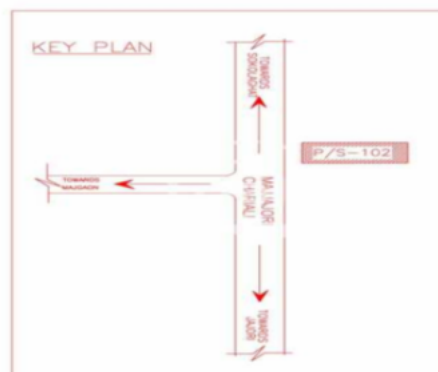

নিৰ্বাচক পঞ্জীয়ন বিষয়াৰ স্বাক্ষৰ

Nazri Naksha

Google Map View

Polling Station Building Front View

ভোটগ্ৰহন কেন্দ্ৰৰ সন্মুখৰ দৃশ্য

Cad View

Key MAP View

1 নাম : নবু খা পিতাৰ নাম: উছমান খা ঘৰ নং : ১৩৫ বয়স : 61 লিঙ্গ : পুৰুষ	GGY9540061 ফটো উপলব্ধ	2 নাম : কদবান বেগম স্বামীৰ নাম: নবু খা ঘৰ নং : ১৩৫ বয়স : 52 লিঙ্গ : মহিলা	GGY9540072 ফটো উপলব্ধ	3 নাম : ছালেহা খাতুন স্বামীৰ নাম: ৰঞ্জন খা ঘৰ নং : ১৩৫ বয়স : 47 লিঙ্গ : মহিলা	GGY9540094 ফটো উপলব্ধ
4 নাম : ৰোমা বেগম পিতাৰ নাম: নবু খা ঘৰ নং : ১৩৫ বয়স : 38 লিঙ্গ : মহিলা	GGY9545544 ফটো উপলব্ধ	5 নাম : ছাবিবৰ খা পিতাৰ নাম: নবু খা ঘৰ নং : ১৩৫ বয়স : 38 লিঙ্গ : পুৰুষ	GGY9545680 ফটো উপলব্ধ	# 6 নাম : পাকিজা বেগম পিতাৰ নাম: ৰমজান খাঁ ঘৰ নং : ১৩৫ বয়স : 32 লিঙ্গ : মহিলা	GGY0257428 ফটো উপলব্ধ
7 নাম : চান্দাম খাঁ পিতাৰ নাম: ৰমজান খাঁ ঘৰ নং : ১৩৫ বয়স : 29 লিঙ্গ : পুৰুষ	GGY0257618 ফটো উপলব্ধ	8 নাম : ছাদিক খাঁ পিতাৰ নাম: ৰমজান খাঁ ঘৰ নং : ১৩৫ বয়স : 27 লিঙ্গ : পুৰুষ	GGY0341073 ফটো উপলব্ধ	9 নাম : মোছিনা ওৱাহিদ স্বামীৰ নাম: ছাদিক খাঁ ঘৰ নং : ১৩৫ বয়স : 20 লিঙ্গ : মহিলা	ORC0119727 ফটো উপলব্ধ
10 নাম : ৰফিকুল ইছলাম পিতাৰ নাম: আব্দুল মালেক ঘৰ নং : ১৩৫ক বয়স : 49 লিঙ্গ : পুৰুষ	GGY7675838 ফটো উপলব্ধ	11 নাম : নাজিয়া হাচান স্বামীৰ নাম: ৰফিকুল ইছলাম ঘৰ নং : 135 ক বয়স : 45 লিঙ্গ : মহিলা	ORC0025981 ফটো উপলব্ধ	12 নাম : মহঃ মিসবাহুল ইছলাম পিতাৰ নাম: মহঃ ৰফিকুল ইছলাম ঘৰ নং : 135ক বয়স : 22 লিঙ্গ : পুৰুষ	GGY7657950 ফটো উপলব্ধ
13 নাম : ৰাজু বান স্বামীৰ নাম: ৰহমান শেখ ঘৰ নং : ১৩৬ বয়স : 71 লিঙ্গ : মহিলা	GGY9540107 ফটো উপলব্ধ	# 14 নাম : আব্দুল মুতালিব পিতাৰ নাম: ৰহমান শেখ ঘৰ নং : ১৩৬ বয়স : 55 লিঙ্গ : পুৰুষ	GGY9540118 ফটো উপলব্ধ	15 নাম : আজিজুৰ শেখ পিতাৰ নাম: ৰহমান শেখ ঘৰ নং : ১৩৬ বয়স : 40 লিঙ্গ : পুৰুষ	GGY9540141 ফটো উপলব্ধ
16 নাম : কুলছুমা বেগম স্বামীৰ নাম: আজিজুৰ শেখ ঘৰ নং : ১৩৬ বয়স : 32 লিঙ্গ : মহিলা	GGY9545533 ফটো উপলব্ধ	17 নাম : আবুল কালাম শেখ পিতাৰ নাম: ৰহমান শেখ ঘৰ নং : ১৩৬ ক বয়স : 34 লিঙ্গ : পুৰুষ	GGY2028128 ফটো উপলব্ধ	18 নাম : শ্বহিদা খাতুন স্বামীৰ নাম: আবুল কালাম শেখ ঘৰ নং : 136 ক বয়স : 33 লিঙ্গ : মহিলা	GGY0258129 ফটো উপলব্ধ
19 নাম : নাজমা বেগম স্বামীৰ নাম: মৃত. বাচ্চু খাঁ ঘৰ নং : ১৩৭ বয়স : 52 লিঙ্গ : মহিলা	GGY9540163 ফটো উপলব্ধ	20 নাম : নাজিম খাঁ পিতাৰ নাম: মৃত. বাচ্চু খাঁ ঘৰ নং : ১৩৭ বয়স : 36 লিঙ্গ : পুৰুষ	GGY9545715 ফটো উপলব্ধ	21 নাম : নাছিব খাঁ পিতাৰ নাম: মৃত. বাচ্চু খাঁ ঘৰ নং : ১৩৭ বয়স : 34 লিঙ্গ : পুৰুষ	GGY2028048 ফটো উপলব্ধ
22 নাম : ৰুকছোনা খান স্বামীৰ নাম: নাছিব খাঁ ঘৰ নং : ১৩৭ বয়স : 33 লিঙ্গ : মহিলা	GGY0162552 ফটো উপলব্ধ	23 নাম : ৰুমেণা বেগম পিতাৰ নাম: মৃত. বাচ্চু খাঁ ঘৰ নং : ১৩৭ বয়স : 31 লিঙ্গ : মহিলা	GGY0033159 ফটো উপলব্ধ	24 নাম : ছাবিব খা পিতাৰ নাম: মৃত. বাচ্চু খাঁ ঘৰ নং : ১৩৭ বয়স : 30 লিঙ্গ : পুৰুষ	GGY0033167 ফটো উপলব্ধ
25 নাম : ছাৰজাহান পাইক পিতাৰ নাম: মুকলেছ পাইক ঘৰ নং : ১৩৮ বয়স : 54 লিঙ্গ : পুৰুষ	GGY9540196 ফটো উপলব্ধ	26 নাম : মোবাৰক পাইক পিতাৰ নাম: মুকলেছ পাইক ঘৰ নং : ১৩৮ বয়স : 52 লিঙ্গ : পুৰুষ	GGY9540210 ফটো উপলব্ধ	27 নাম : ওৱাহিদা বেগম স্বামীৰ নাম: ছাৰজাহান পাইক ঘৰ নং : ১৩৮ বয়স : 48 লিঙ্গ : মহিলা	GGY9540185 ফটো উপলব্ধ
# 28 নাম : নাজমা বেগম স্বামীৰ নাম: মুবাৰক পাইক ঘৰ নং : ১৩৮ বয়স : 45 লিঙ্গ : মহিলা	GGY9540221 ফটো উপলব্ধ	29 নাম : নাজিব পাইক পিতাৰ নাম: মুকলেছ পাইক ঘৰ নং : ১৩৮ বয়স : 42 লিঙ্গ : পুৰুষ	GGY9540232 ফটো উপলব্ধ	30 নাম : আৰিফ পাইক পিতাৰ নাম: ছাৰজাহান পাইক ঘৰ নং : ১৩৮ বয়স : 37 লিঙ্গ : পুৰুষ	GGY9545259 ফটো উপলব্ধ