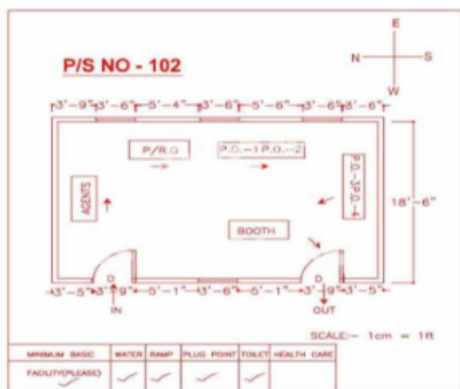

নিৰ্বাচক পঞ্জীয়ন বিষয়াৰ স্বাক্ষৰ

Nazri Naksha

Google Map View

Polling Station Building Front View

ভোটগ্ৰহন কেন্দ্ৰৰ সন্মুখৰ দৃশ্য

Cad View

Key MAP View

1 নাম : নবু খা পিতাৰ নাম: উছমান খা ঘৰ নং : ১৩৫ বয়স : 61 লিঙ্গ : পুৰুষ	GGY9540061 ফটো উপলব্ধ	2 নাম : কদবান বেগম স্বামীৰ নাম: নবু খা ঘৰ নং : ১৩৫ বয়স : 52 লিঙ্গ : মহিলা	GGY9540072 ফটো উপলব্ধ	3 নাম : ছালেহা খাতুন স্বামীৰ নাম: ৰঞ্জন খা ঘৰ নং : ১৩৫ বয়স : 47 লিঙ্গ : মহিলা	GGY9540094 ফটো উপলব্ধ
4 নাম : ৰোমা বেগম পিতাৰ নাম: নবু খা ঘৰ নং : ১৩৫ বয়স : 38 লিঙ্গ : মহিলা	GGY9545544 ফটো উপলব্ধ	5 নাম : ছাবিবৰ খা পিতাৰ নাম: নবু খা ঘৰ নং : ১৩৫ বয়স : 38 লিঙ্গ : পুৰুষ	GGY9545680 ফটো উপলব্ধ	# 6 নাম : পাকিজা বেগম পিতাৰ নাম: ৰমজান খাঁ ঘৰ নং : ১৩৫ বয়স : 32 লিঙ্গ : মহিলা	GGY0257428 ফটো উপলব্ধ
7 নাম : চান্দাম খাঁ পিতাৰ নাম: ৰমজান খাঁ ঘৰ নং : ১৩৫ বয়স : 29 লিঙ্গ : পুৰুষ	GGY0257618 ফটো উপলব্ধ	8 নাম : ছাদিক খাঁ পিতাৰ নাম: ৰমজান খাঁ ঘৰ নং : ১৩৫ বয়স : 27 লিঙ্গ : পুৰুষ	GGY0341073 ফটো উপলব্ধ	9 নাম : মোছিনা ওৱাহিদ স্বামীৰ নাম: ছাদিক খাঁ ঘৰ নং : ১৩৫ বয়স : 20 লিঙ্গ : মহিলা	ORC0119727 ফটো উপলব্ধ
10 নাম : ৰফিকুল ইছলাম পিতাৰ নাম: আব্দুল মালেক ঘৰ নং : ১৩৫ক বয়স : 49 লিঙ্গ : পুৰুষ	GGY7675838 ফটো উপলব্ধ	11 নাম : নাজিয়া হাচান স্বামীৰ নাম: ৰফিকুল ইছলাম ঘৰ নং : 135 ক বয়স : 45 লিঙ্গ : মহিলা	ORC0025981 ফটো উপলব্ধ	12 নাম : মহঃ মিসবাহুল ইছলাম পিতাৰ নাম: মহঃ ৰফিকুল ইছলাম ঘৰ নং : 135ক বয়স : 22 লিঙ্গ : পুৰুষ	GGY7657950 ফটো উপলব্ধ
13 নাম : ৰাজু বান স্বামীৰ নাম: ৰহমান শেখ ঘৰ নং : ১৩৬ বয়স : 71 লিঙ্গ : মহিলা	GGY9540107 ফটো উপলব্ধ	# 14 নাম : আব্দুল মুতালিব পিতাৰ নাম: ৰহমান শেখ ঘৰ নং : ১৩৬ বয়স : 55 লিঙ্গ : পুৰুষ	GGY9540118 ফটো উপলব্ধ	15 নাম : আজিজুৰ শেখ পিতাৰ নাম: ৰহমান শেখ ঘৰ নং : ১৩৬ বয়স : 40 লিঙ্গ : পুৰুষ	GGY9540141 ফটো উপলব্ধ
16 নাম : কুলছুমা বেগম স্বামীৰ নাম: আজিজুৰ শেখ ঘৰ নং : ১৩৬ বয়স : 32 লিঙ্গ : মহিলা	GGY9545533 ফটো উপলব্ধ	17 নাম : আবুল কালাম শেখ পিতাৰ নাম: ৰহমান শেখ ঘৰ নং : ১৩৬ ক বয়স : 34 লিঙ্গ : পুৰুষ	GGY2028128 ফটো উপলব্ধ	18 নাম : শ্বহিদা খাতুন স্বামীৰ নাম: আবুল কালাম শেখ ঘৰ নং : 136 ক বয়স : 33 লিঙ্গ : মহিলা	GGY0258129 ফটো উপলব্ধ
19 নাম : নাজমা বেগম স্বামীৰ নাম: মৃত. বাচ্চু খাঁ ঘৰ নং : ১৩৭ বয়স : 52 লিঙ্গ : মহিলা	GGY9540163 ফটো উপলব্ধ	20 নাম : নাজিম খাঁ পিতাৰ নাম: মৃত. বাচ্চু খাঁ ঘৰ নং : ১৩৭ বয়স : 36 লিঙ্গ : পুৰুষ	GGY9545715 ফটো উপলব্ধ	21 নাম : নাছিব খাঁ পিতাৰ নাম: মৃত. বাচ্চু খাঁ ঘৰ নং : ১৩৭ বয়স : 34 লিঙ্গ : পুৰুষ	GGY2028048 ফটো উপলব্ধ
22 নাম : ৰুকছোনা খান স্বামীৰ নাম: নাছিব খাঁ ঘৰ নং : ১৩৭ বয়স : 33 লিঙ্গ : মহিলা	GGY0162552 ফটো উপলব্ধ	23 নাম : ৰুমেণা বেগম পিতাৰ নাম: মৃত. বাচ্চু খাঁ ঘৰ নং : ১৩৭ বয়স : 31 লিঙ্গ : মহিলা	GGY0033159 ফটো উপলব্ধ	24 নাম : ছাবিব খা পিতাৰ নাম: মৃত. বাচ্চু খাঁ ঘৰ নং : ১৩৭ বয়স : 30 লিঙ্গ : পুৰুষ	GGY0033167 ফটো উপলব্ধ
25 নাম : ছাৰজাহান পাইক পিতাৰ নাম: মুকলেছ পাইক ঘৰ নং : ১৩৮ বয়স : 54 লিঙ্গ : পুৰুষ	GGY9540196 ফটো উপলব্ধ	26 নাম : মোবাৰক পাইক পিতাৰ নাম: মুকলেছ পাইক ঘৰ নং : ১৩৮ বয়স : 52 লিঙ্গ : পুৰুষ	GGY9540210 ফটো উপলব্ধ	27 নাম : ওৱাহিদা বেগম স্বামীৰ নাম: ছাৰজাহান পাইক ঘৰ নং : ১৩৮ বয়স : 48 লিঙ্গ : মহিলা	GGY9540185 ফটো উপলব্ধ
# 28 নাম : নাজমা বেগম স্বামীৰ নাম: মুবাৰক পাইক ঘৰ নং : ১৩৮ বয়স : 45 লিঙ্গ : মহিলা	GGY9540221 ফটো উপলব্ধ	29 নাম : নাজিব পাইক পিতাৰ নাম: মুকলেছ পাইক ঘৰ নং : ১৩৮ বয়স : 42 লিঙ্গ : পুৰুষ	GGY9540232 ফটো উপলব্ধ	30 নাম : আৰিফ পাইক পিতাৰ নাম: ছাৰজাহান পাইক ঘৰ নং : ১৩৮ বয়স : 37 লিঙ্গ : পুৰুষ	GGY9545259 ফটো উপলব্ধ