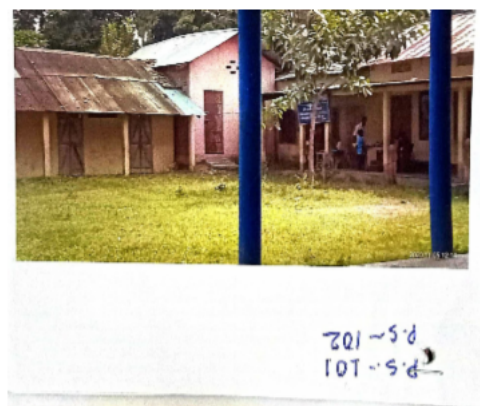

নিৰ্বাচক পঞ্জীয়ন বিষয়াৰ স্বাক্ষৰ

Nazri Naksha

Google Map View

Polling Station Building Front View

ভোটগ্ৰহন কেন্দ্ৰৰ সন্মুখৰ দৃশ্য

Cad View

Key MAP View

1 নাম : নবু খা পিতাৰ নাম: উছমান খা ঘৰ নং : ১৩৫ বয়স : 61 লিঙ্গ : পুৰুষ	GGY9540061 ফটো উপলব্ধ	2 নাম : কদবান বেগম স্বামীৰ নাম: নবু খা ঘৰ নং : ১৩৫ বয়স : 52 লিঙ্গ : মহিলা	GGY9540072 ফটো উপলব্ধ	3 নাম : ছালেহা খাতুন স্বামীৰ নাম: ৰঞ্জন খা ঘৰ নং : ১৩৫ বয়স : 47 লিঙ্গ : মহিলা	GGY9540094 ফটো উপলব্ধ
4 নাম : ৰোমা বেগম পিতাৰ নাম: নবু খা ঘৰ নং : ১৩৫ বয়স : 38 লিঙ্গ : মহিলা	GGY9545544 ফটো উপলব্ধ	5 নাম : ছাবিবৰ খা পিতাৰ নাম: নবু খা ঘৰ নং : ১৩৫ বয়স : 38 লিঙ্গ : পুৰুষ	GGY9545680 ফটো উপলব্ধ	# 6 নাম : পাকিজা বেগম পিতাৰ নাম: ৰমজান খাঁ ঘৰ নং : ১৩৫ বয়স : 32 লিঙ্গ : মহিলা	GGY0257428 ফটো উপলব্ধ
7 নাম : চান্দাম খাঁ পিতাৰ নাম: ৰমজান খাঁ ঘৰ নং : ১৩৫ বয়স : 29 লিঙ্গ : পুৰুষ	GGY0257618 ফটো উপলব্ধ	8 নাম : ছাদিক খাঁ পিতাৰ নাম: ৰমজান খাঁ ঘৰ নং : ১৩৫ বয়স : 27 লিঙ্গ : পুৰুষ	GGY0341073 ফটো উপলব্ধ	9 নাম : মোছিনা ওৱাহিদ স্বামীৰ নাম: ছাদিক খাঁ ঘৰ নং : ১৩৫ বয়স : 20 লিঙ্গ : মহিলা	ORC0119727 ফটো উপলব্ধ
10 নাম : ৰফিকুল ইছলাম পিতাৰ নাম: আব্দুল মালেক ঘৰ নং : ১৩৫ক বয়স : 49 লিঙ্গ : পুৰুষ	GGY7675838 ফটো উপলব্ধ	11 নাম : নাজিয়া হাচান স্বামীৰ নাম: ৰফিকুল ইছলাম ঘৰ নং : 135 ক বয়স : 45 লিঙ্গ : মহিলা	ORC0025981 ফটো উপলব্ধ	12 নাম : মহঃ মিসবাহুল ইছলাম পিতাৰ নাম: মহঃ ৰফিকুল ইছলাম ঘৰ নং : 135ক বয়স : 22 লিঙ্গ : পুৰুষ	GGY7657950 ফটো উপলব্ধ
13 নাম : ৰাজু বান স্বামীৰ নাম: ৰহমান শেখ ঘৰ নং : ১৩৬ বয়স : 71 লিঙ্গ : মহিলা	GGY9540107 ফটো উপলব্ধ	# 14 নাম : আব্দুল মুতালিব পিতাৰ নাম: ৰহমান শেখ ঘৰ নং : ১৩৬ বয়স : 55 লিঙ্গ : পুৰুষ	GGY9540118 ফটো উপলব্ধ	15 নাম : আজিজুৰ শেখ পিতাৰ নাম: ৰহমান শেখ ঘৰ নং : ১৩৬ বয়স : 40 লিঙ্গ : পুৰুষ	GGY9540141 ফটো উপলব্ধ
16 নাম : কুলছুমা বেগম স্বামীৰ নাম: আজিজুৰ শেখ ঘৰ নং : ১৩৬ বয়স : 32 লিঙ্গ : মহিলা	GGY9545533 ফটো উপলব্ধ	17 নাম : আবুল কালাম শেখ পিতাৰ নাম: ৰহমান শেখ ঘৰ নং : ১৩৬ ক বয়স : 34 লিঙ্গ : পুৰুষ	GGY2028128 ফটো উপলব্ধ	18 নাম : শ্বহিদা খাতুন স্বামীৰ নাম: আবুল কালাম শেখ ঘৰ নং : 136 ক বয়স : 33 লিঙ্গ : মহিলা	GGY0258129 ফটো উপলব্ধ
19 নাম : নাজমা বেগম স্বামীৰ নাম: মৃত. বাচ্চু খাঁ ঘৰ নং : ১৩৭ বয়স : 52 লিঙ্গ : মহিলা	GGY9540163 ফটো উপলব্ধ	20 নাম : নাজিম খাঁ পিতাৰ নাম: মৃত. বাচ্চু খাঁ ঘৰ নং : ১৩৭ বয়স : 36 লিঙ্গ : পুৰুষ	GGY9545715 ফটো উপলব্ধ	21 নাম : নাছিব খাঁ পিতাৰ নাম: মৃত. বাচ্চু খাঁ ঘৰ নং : ১৩৭ বয়স : 34 লিঙ্গ : পুৰুষ	GGY2028048 ফটো উপলব্ধ
22 নাম : ৰুকছোনা খান স্বামীৰ নাম: নাছিব খাঁ ঘৰ নং : ১৩৭ বয়স : 33 লিঙ্গ : মহিলা	GGY0162552 ফটো উপলব্ধ	23 নাম : ৰুমেণা বেগম পিতাৰ নাম: মৃত. বাচ্চু খাঁ ঘৰ নং : ১৩৭ বয়স : 31 লিঙ্গ : মহিলা	GGY0033159 ফটো উপলব্ধ	24 নাম : ছাবিব খা পিতাৰ নাম: মৃত. বাচ্চু খাঁ ঘৰ নং : ১৩৭ বয়স : 30 লিঙ্গ : পুৰুষ	GGY0033167 ফটো উপলব্ধ
25 নাম : ছাৰজাহান পাইক পিতাৰ নাম: মুকলেছ পাইক ঘৰ নং : ১৩৮ বয়স : 54 লিঙ্গ : পুৰুষ	GGY9540196 ফটো উপলব্ধ	26 নাম : মোবাৰক পাইক পিতাৰ নাম: মুকলেছ পাইক ঘৰ নং : ১৩৮ বয়স : 52 লিঙ্গ : পুৰুষ	GGY9540210 ফটো উপলব্ধ	27 নাম : ওৱাহিদা বেগম স্বামীৰ নাম: ছাৰজাহান পাইক ঘৰ নং : ১৩৮ বয়স : 48 লিঙ্গ : মহিলা	GGY9540185 ফটো উপলব্ধ
# 28 নাম : নাজমা বেগম স্বামীৰ নাম: মুবাৰক পাইক ঘৰ নং : ১৩৮ বয়স : 45 লিঙ্গ : মহিলা	GGY9540221 ফটো উপলব্ধ	29 নাম : নাজিব পাইক পিতাৰ নাম: মুকলেছ পাইক ঘৰ নং : ১৩৮ বয়স : 42 লিঙ্গ : পুৰুষ	GGY9540232 ফটো উপলব্ধ	30 নাম : আৰিফ পাইক পিতাৰ নাম: ছাৰজাহান পাইক ঘৰ নং : ১৩৮ বয়স : 37 লিঙ্গ : পুৰুষ	GGY9545259 ফটো উপলব্ধ