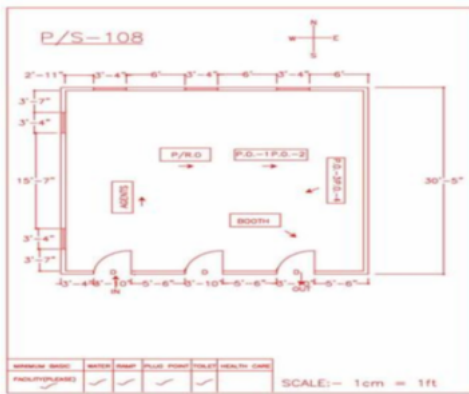

নিৰ্বাচক পঞ্জীয়ন বিষয়াৰ স্বাক্ষৰ

Nazri Naksha

Google Map View

Polling Station Building Front View

ভোটগ্ৰহন কেন্দ্ৰৰ সন্মুখৰ দৃশ্য

Cad View

Key MAP View

| | | | | | |
|--|--------------------------|---|--------------------------|--|--------------------------|
| 1 নাম : সুনীল কুমাৰ বৰা পিতাৰ নাম: ৰাতিয়া বৰা ঘৰ নং : 1 বয়স : 65 লিঙ্গ : পুৰুষ | CCG8734563 ফটো উপলব্ধ | 2 নাম : দীলিপচন্দ্ৰ বৰা পিতাৰ নাম: সুনীল কুমাৰ বৰা ঘৰ নং : 1 বয়স : 37 লিঙ্গ : পুৰুষ | CCG8734585 ফটো উপলব্ধ | 3 নাম : প্ৰণামী বৰা স্বামীৰ নাম: দীলীপ চন্দ্ৰ বৰা ঘৰ নং : 1 বয়স : 20 লিঙ্গ : মহিলা | ORC0144576 ফটো উপলব্ধ |
| 4 নাম : ঘনকান্ত বৰা পিতাৰ নাম: ধনেশ্বৰ বৰা ঘৰ নং : 2 বয়স : 67 লিঙ্গ : পুৰুষ | CCG8734621 ফটো উপলব্ধ | 5 নাম : চম্পা বৰা স্বামীৰ নাম: ঘনকান্ত বৰা ঘৰ নং : 2 বয়স : 62 লিঙ্গ : মহিলা | CCG8734632 ফটো উপলব্ধ | R 6 নাম : শঙ্কৰ জ্যোতি বৰা পিতাৰ নাম: অমল বৰা ঘৰ নং : 2 বয়স : 28 লিঙ্গ : পুৰুষ | CCG0260703 ফটো উপলব্ধ |
| 7 নাম : প্ৰদীপ বৰা পিতাৰ নাম: বাবুলাল বৰা ঘৰ নং : 9 বয়স : 56 লিঙ্গ : পুৰুষ | CCG8734687 ফটো উপলব্ধ | 8 নাম : জুনমনি বৰা স্বামীৰ নাম: প্ৰদীপ বৰা ঘৰ নং : 9 বয়স : 54 লিঙ্গ : মহিলা | CCG8734698 ফটো উপলব্ধ | 9 নাম : প্ৰমোদ বৰা পিতাৰ নাম: বাবুলাল বৰা ঘৰ নং : 9 বয়স : 52 লিঙ্গ : পুৰুষ | CCG8734701 ফটো উপলব্ধ |
| 10 নাম : বিউতি বৰা স্বামীৰ নাম: প্ৰমোদ বৰা ঘৰ নং : 9 বয়স : 35 লিঙ্গ : মহিলা | CCG8734712 ফটো উপলব্ধ | 11 নাম : ভৈৰৱ জ্যোতি বৰা পিতাৰ নাম: প্ৰদীপ বৰা ঘৰ নং : 9 বয়স : 27 লিঙ্গ : পুৰুষ | CCG0260570 ফটো উপলব্ধ | 12 নাম : জুলি শইকীয়া বৰা স্বামীৰ নাম: ভৈৰৱ জ্যোতি বৰা ঘৰ নং : 3 বয়স : 21 লিঙ্গ : মহিলা | CCG1696384 ফটো উপলব্ধ |
| 13 নাম : মানস জ্যোতি বৰা পিতাৰ নাম: প্ৰমোদ বৰা ঘৰ নং : 3 বয়স : 20 লিঙ্গ : পুৰুষ | ORC0085043 ফটো উপলব্ধ | 14 নাম : মামনি বৰা স্বামীৰ নাম: সৰত চন্দ্ৰ বৰা ঘৰ নং : 8 বয়স : 69 লিঙ্গ : মহিলা | CCG8734734 ফটো উপলব্ধ | 15 নাম : সঞ্জীৱ কুমাৰ বৰা পিতাৰ নাম: সৰত চন্দ্ৰ বৰা ঘৰ নং : 8 বয়স : 40 লিঙ্গ : পুৰুষ | CCG8734745 ফটো উপলব্ধ |
| 16 নাম : আজিত বৰা পিতাৰ নাম: সৰত চন্দ্ৰ বৰা ঘৰ নং : 8 বয়স : 38 লিঙ্গ : পুৰুষ | CCG8734756 ফটো উপলব্ধ | 17 নাম : জুলি বৰা স্বামীৰ নাম: সঞ্জীৱ কুমাৰ বৰা ঘৰ নং : 8 বয়স : 35 লিঙ্গ : মহিলা | CCG8734767 ফটো উপলব্ধ | 18 নাম : দিগন্ত বৰা পিতাৰ নাম: যুগেশ্বৰ বৰা ঘৰ নং : 5 বয়স : 58 লিঙ্গ : পুৰুষ | CCG8734778 ফটো উপলব্ধ |
| 19 নাম : লেবৈনা বৰা স্বামীৰ নাম: দিগন্ত বৰা ঘৰ নং : 05 বয়স : 55 লিঙ্গ : মহিলা | CCG8734789 ফটো উপলব্ধ | 20 নাম : ৰুমপি কলিতা বৰা স্বামীৰ নাম: ভাস্কৰ জ্যোতি বৰা ঘৰ নং : 5 বয়স : 26 লিঙ্গ : মহিলা | CCG0247072 ফটো উপলব্ধ | 21 নাম : ভাস্কৰ জ্যোতি বৰা পিতাৰ নাম: দিগন্ত বৰা ঘৰ নং : 5 বয়স : 26 লিঙ্গ : পুৰুষ | CCG0284828 ফটো উপলব্ধ |
| 22 নাম : তুলু বৰা স্বামীৰ নাম: ভবেশ বৰা ঘৰ নং : 6 বয়স : 68 লিঙ্গ : মহিলা | CCG8734803 ফটো উপলব্ধ | 23 নাম : যোগেন্দ্ৰ বৰা পিতাৰ নাম: ভবেশ বৰা ঘৰ নং : 6 বয়স : 44 লিঙ্গ : পুৰুষ | CCG8734814 ফটো উপলব্ধ | 24 নাম : দীগন্ত বৰা পিতাৰ নাম: ভবেশ বৰা ঘৰ নং : 6 বয়স : 41 লিঙ্গ : পুৰুষ | CCG8734825 ফটো উপলব্ধ |
| 25 নাম : নিৰ বৰা স্বামীৰ নাম: যজ্ঞৰাম বৰা ঘৰ নং : 9 বয়স : 58 লিঙ্গ : মহিলা | CCG8734836 ফটো উপলব্ধ | 26 নাম : ৰুপজ্যোতি বৰা পিতাৰ নাম: যজ্ঞৰাম বৰা ঘৰ নং : 9 বয়স : 39 লিঙ্গ : পুৰুষ | CCG8734847 ফটো উপলব্ধ | 27 নাম : পিতাৰ নাম: ৰুজোনাৰাম বৰা ঘৰ নং : 8 বয়স : 59 লিঙ্গ : পুৰুষ | CCG8734858 ফটো উপলব্ধ |
| 28 নাম : নিৰপ্ৰভা বৰা স্বামীৰ নাম: অতুল চন্দ্ৰ বৰা ঘৰ নং : 8 বয়স : 54 লিঙ্গ : মহিলা | CCG8734869 ফটো উপলব্ধ | S 29 নাম : বৃজী বৰা পিতাৰ নাম: অতুল বৰা ঘৰ নং : 8 বয়স : 26 লিঙ্গ : মহিলা | CCG0247833 ফটো উপলব্ধ | 30 নাম : নিতৰিশা বৰা পিতাৰ নাম: অতুল চন্দ্ৰ বৰা ঘৰ নং : 8 বয়স : 21 লিঙ্গ : মহিলা | ORC0018333 ফটো উপলব্ধ |