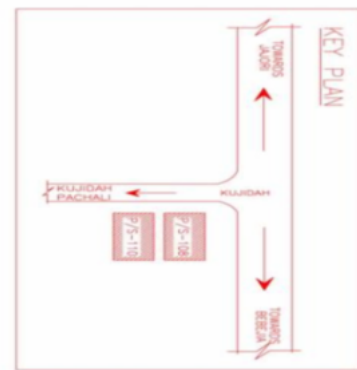

Key MAP View