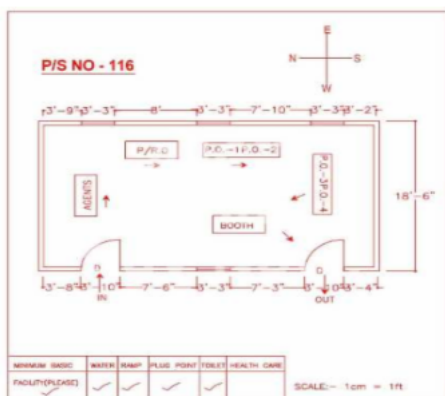

নিৰ্বাচক পঞ্জীয়ন বিষয়াৰ স্বাক্ষৰ

Nazri Naksha

Google Map View

Polling Station Building Front View

ভোটগ্ৰহন কেন্দ্ৰৰ সন্মুখৰ দৃশ্য

Cad View

Key MAP View

1 নাম : ভান বৰদলৈ স্বামীৰ নাম: টোসেশ্বৰ বৰদলৈ ঘৰ নং : ১ বয়স : 62 লিঙ্গ : মহিলা	GGY1074573 ফটো উপলব্ধ	2 নাম : শিৰমণি বৰদলৈ পিতাৰ নাম: টোসেশ্বৰ বৰদলৈ ঘৰ নং : ১ বয়স : 42 লিঙ্গ : পুৰুষ	GGY1074584 ফটো উপলব্ধ	3 নাম : কেশব বৰদলৈ পিতাৰ নাম: টোসেশ্বৰ বৰদলৈ ঘৰ নং : ১ বয়স : 38 লিঙ্গ : পুৰুষ	GGY1074595 ফটো উপলব্ধ
4 নাম : অঞ্জু বৰদলৈ পিতাৰ নাম: টোসেশ্বৰ বৰদলৈ ঘৰ নং : ১ বয়স : 38 লিঙ্গ : মহিলা	GGY1074608 ফটো উপলব্ধ	5 নাম : দীপা সূত্ৰধৰ স্বামীৰ নাম: শঙ্কৰ সূত্ৰধৰ ঘৰ নং : 1 বয়স : 37 লিঙ্গ : মহিলা	GGY0179572 ফটো উপলব্ধ	6 নাম : বশিষ্ঠা ডেকা বৰদলৈ স্বামীৰ নাম: শিৰুমনি বৰদলৈ ঘৰ নং : 1 বয়স : 30 লিঙ্গ : মহিলা	ORC0090548 ফটো উপলব্ধ
7 নাম : উত্তম চন্দ্ৰ দাস পিতাৰ নাম: অনিল চন্দ্ৰ দাস ঘৰ নং : ১ক বয়স : 49 লিঙ্গ : পুৰুষ	GGY0010034 ফটো উপলব্ধ	8 নাম : বুলবুল দাস স্বামীৰ নাম: উত্তম দাস ঘৰ নং : ১ক বয়স : 43 লিঙ্গ : মহিলা	GGY1074562 ফটো উপলব্ধ	9 নাম : সঞ্জীৱ বৰদলৈ পিতাৰ নাম: দীন বৰদলৈ ঘৰ নং : ২ বয়স : 68 লিঙ্গ : পুৰুষ	GGY1074619 ফটো উপলব্ধ
10 নাম : ইন্দু বৰদলৈ স্বামীৰ নাম: সঞ্জীৱ বৰদলৈ ঘৰ নং : ২ বয়স : 58 লিঙ্গ : মহিলা	GGY1074631 ফটো উপলব্ধ	11 নাম : গিতা মণি বৰদলৈ পিতাৰ নাম: সঞ্জীৱ বৰদলৈ ঘৰ নং : ২ বয়স : 27 লিঙ্গ : মহিলা	GGY0611756 ফটো উপলব্ধ	12 নাম : চান মণ্ডলু পিতাৰ নাম: সুনীল মণ্ডল ঘৰ নং : ৩ বয়স : 29 লিঙ্গ : পুৰুষ	GGY0602458 ফটো উপলব্ধ
13 নাম : পিংকি চক্ৰৱৰ্তী স্বামীৰ নাম: বিশ্বাজিৎ চক্ৰৱৰ্তী ঘৰ নং : ৩ বয়স : 26 লিঙ্গ : মহিলা	GGY0605154 ফটো উপলব্ধ	14 নাম : আকাশ সূত্ৰধৰ পিতাৰ নাম: সুকীৰনজ্ঞন সূত্ৰধৰ ঘৰ নং : ৩ বয়স : 26 লিঙ্গ : মহিলা	GGY0501247 ফটো উপলব্ধ	15 নাম : সংগীতা সূত্ৰধৰ পিতাৰ নাম: চন্দন সূত্ৰধৰ ঘৰ নং : ৩ বয়স : 22 লিঙ্গ : মহিলা	GGY0500256 ফটো উপলব্ধ
16 নাম : নিৰদা বৰা স্বামীৰ নাম: য়তিশ বৰা ঘৰ নং : 8 বয়স : 65 লিঙ্গ : মহিলা	GGY1074697 ফটো উপলব্ধ	17 নাম : চন্দন বৰা পিতাৰ নাম: য়তিশ বৰা ঘৰ নং : 8 বয়স : 41 লিঙ্গ : পুৰুষ	GGY1074700 ফটো উপলব্ধ	18 নাম : গৌৰী বৰা পিতাৰ নাম: য়তিশ বৰা ঘৰ নং : 8 বয়স : 40 লিঙ্গ : মহিলা	GGY1074711 ফটো উপলব্ধ
19 নাম : শইকীয়া শইকীয়া স্বামীৰ নাম: চন্দন বৰা ঘৰ নং : 4 বয়স : 21 লিঙ্গ : মহিলা	ORC0034959 ফটো উপলব্ধ	20 নাম : কাকলি শইকীয়া স্বামীৰ নাম: চন্দন বৰা ঘৰ নং : 4 বয়স : 21 লিঙ্গ : মহিলা	ORC0122937 ফটো উপলব্ধ	21 নাম : প্ৰদীপ শইকীয়া পিতাৰ নাম: বাবুলাল শইকীয়া ঘৰ নং : ৬ বয়স : 67 লিঙ্গ : পুৰুষ	GGY1074733 ফটো উপলব্ধ
22 নাম : দীপাঞ্জলী শইকীয়া স্বামীৰ নাম: প্ৰদীপ শইকীয়া ঘৰ নং : ৬ বয়স : 51 লিঙ্গ : মহিলা	GGY1074744 ফটো উপলব্ধ	R নাম : স্বপ্নাবানী শইকীয়া পিতাৰ নাম: প্ৰদীপ শইকীয়া ঘৰ নং : ৬ বয়স : 40 লিঙ্গ : মহিলা	GGY1074755 ফটো উপলব্ধ	S নাম : স্মৃতা বানী শইকীয়া পিতাৰ নাম: প্ৰদীপ শইকীয়া ঘৰ নং : ৬ বয়স : 36 লিঙ্গ : মহিলা	GGY0149039 ফটো উপলব্ধ
25 নাম : ধন্তী শইকীয়া পিতাৰ নাম: বাবুলাল শইকীয়া ঘৰ নং : ৭ বয়স : 62 লিঙ্গ : পুৰুষ	GGY1074766 ফটো উপলব্ধ	26 নাম : আৰতি শইকীয়া স্বামীৰ নাম: ধন্তী শইকীয়া ঘৰ নং : ৭ বয়স : 55 লিঙ্গ : মহিলা	GGY1074777 ফটো উপলব্ধ	27 নাম : দেৱজিত শইকীয়া পিতাৰ নাম: ধন্তী শইকীয়া ঘৰ নং : ৭ বয়স : 28 লিঙ্গ : পুৰুষ	GGY0178723 ফটো উপলব্ধ
28 নাম : বিকীমনি বৰা পিতাৰ নাম: বিমল চন্দ্ৰ বৰা ঘৰ নং : 7 বয়স : 23 লিঙ্গ : পুৰুষ	ORC0096651 ফটো উপলব্ধ	29 নাম : বিমল চন্দ্ৰ বৰা পিতাৰ নাম: মৃত ভূমিকান্ত কলিতা ঘৰ নং : ৭ ক বয়স : 64 লিঙ্গ : পুৰুষ	GGY0339176 ফটো উপলব্ধ	30 নাম : জুন্টি বৰা স্বামীৰ নাম: বিমল চন্দ্ৰ বৰা ঘৰ নং : ৭ ক বয়স : 48 লিঙ্গ : মহিলা	GGY0339218 ফটো উপলব্ধ