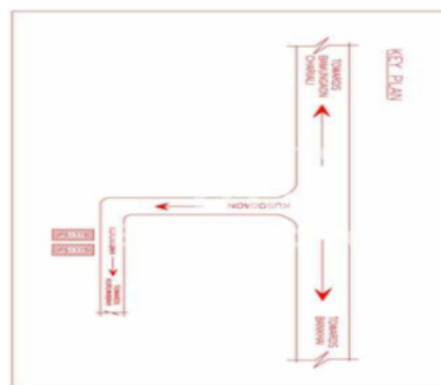

নিৰ্বাচক পঞ্জীয়ন বিষয়াৰ স্বাক্ষৰ

Nazri Naksha

Google Map View

Polling Station Building Front View

ভোটগ্ৰহন কেন্দ্ৰৰ সন্মুখৰ দৃশ্য

Cad View

Key MAP View

1 নাম : ভান বৰদলৈ স্বামীৰ নাম: টোসেশ্বৰ বৰদলৈ ঘৰ নং : ১ বয়স : 62 লিঙ্গ : মহিলা	GGY1074573 ফটো উপলব্ধ	2 নাম : শিৰমণি বৰদলৈ পিতাৰ নাম: টোসেশ্বৰ বৰদলৈ ঘৰ নং : ১ বয়স : 42 লিঙ্গ : পুৰুষ	GGY1074584 ফটো উপলব্ধ	3 নাম : কেশব বৰদলৈ পিতাৰ নাম: টোসেশ্বৰ বৰদলৈ ঘৰ নং : ১ বয়স : 38 লিঙ্গ : পুৰুষ	GGY1074595 ফটো উপলব্ধ
4 নাম : অঞ্জু বৰদলৈ পিতাৰ নাম: টোসেশ্বৰ বৰদলৈ ঘৰ নং : ১ বয়স : 38 লিঙ্গ : মহিলা	GGY1074608 ফটো উপলব্ধ	5 নাম : দীপা সূত্ৰধৰ স্বামীৰ নাম: শঙ্কৰ সূত্ৰধৰ ঘৰ নং : 1 বয়স : 37 লিঙ্গ : মহিলা	GGY0179572 ফটো উপলব্ধ	6 নাম : বশিষ্ঠা ডেকা বৰদলৈ স্বামীৰ নাম: শিৰুমনি বৰদলৈ ঘৰ নং : 1 বয়স : 30 লিঙ্গ : মহিলা	ORC0090548 ফটো উপলব্ধ
7 নাম : উত্তম চন্দ্ৰ দাস পিতাৰ নাম: অনিল চন্দ্ৰ দাস ঘৰ নং : ১ক বয়স : 49 লিঙ্গ : পুৰুষ	GGY0010034 ফটো উপলব্ধ	8 নাম : বুলবুল দাস স্বামীৰ নাম: উত্তম দাস ঘৰ নং : ১ক বয়স : 43 লিঙ্গ : মহিলা	GGY1074562 ফটো উপলব্ধ	9 নাম : সঞ্জীৱ বৰদলৈ পিতাৰ নাম: দীন বৰদলৈ ঘৰ নং : ২ বয়স : 68 লিঙ্গ : পুৰুষ	GGY1074619 ফটো উপলব্ধ
10 নাম : ইন্দু বৰদলৈ স্বামীৰ নাম: সঞ্জীৱ বৰদলৈ ঘৰ নং : ২ বয়স : 58 লিঙ্গ : মহিলা	GGY1074631 ফটো উপলব্ধ	11 নাম : গিতা মণি বৰদলৈ পিতাৰ নাম: সঞ্জীৱ বৰদলৈ ঘৰ নং : ২ বয়স : 27 লিঙ্গ : মহিলা	GGY0611756 ফটো উপলব্ধ	12 নাম : চান মণ্ডলু পিতাৰ নাম: সুনীল মণ্ডল ঘৰ নং : ৩ বয়স : 29 লিঙ্গ : পুৰুষ	GGY0602458 ফটো উপলব্ধ
13 নাম : পিংকি চক্ৰৱৰ্তী স্বামীৰ নাম: বিশ্বাজিৎ চক্ৰৱৰ্তী ঘৰ নং : ৩ বয়স : 26 লিঙ্গ : মহিলা	GGY0605154 ফটো উপলব্ধ	14 নাম : আকাশ সূত্ৰধৰ পিতাৰ নাম: সুকীৰনজ্ঞন সূত্ৰধৰ ঘৰ নং : ৩ বয়স : 26 লিঙ্গ : মহিলা	GGY0501247 ফটো উপলব্ধ	15 নাম : সংগীতা সূত্ৰধৰ পিতাৰ নাম: চন্দন সূত্ৰধৰ ঘৰ নং : ৩ বয়স : 22 লিঙ্গ : মহিলা	GGY0500256 ফটো উপলব্ধ
16 নাম : নিৰদা বৰা স্বামীৰ নাম: য়তিশ বৰা ঘৰ নং : 8 বয়স : 65 লিঙ্গ : মহিলা	GGY1074697 ফটো উপলব্ধ	17 নাম : চন্দন বৰা পিতাৰ নাম: য়তিশ বৰা ঘৰ নং : 8 বয়স : 41 লিঙ্গ : পুৰুষ	GGY1074700 ফটো উপলব্ধ	18 নাম : গৌৰী বৰা পিতাৰ নাম: য়তিশ বৰা ঘৰ নং : 8 বয়স : 40 লিঙ্গ : মহিলা	GGY1074711 ফটো উপলব্ধ
19 নাম : শইকীয়া শইকীয়া স্বামীৰ নাম: চন্দন বৰা ঘৰ নং : 4 বয়স : 21 লিঙ্গ : মহিলা	ORC0034959 ফটো উপলব্ধ	20 নাম : কাকলি শইকীয়া স্বামীৰ নাম: চন্দন বৰা ঘৰ নং : 4 বয়স : 21 লিঙ্গ : মহিলা	ORC0122937 ফটো উপলব্ধ	21 নাম : প্ৰদীপ শইকীয়া পিতাৰ নাম: বাবুলাল শইকীয়া ঘৰ নং : ৬ বয়স : 67 লিঙ্গ : পুৰুষ	GGY1074733 ফটো উপলব্ধ
22 নাম : দীপাঞ্জলী শইকীয়া স্বামীৰ নাম: প্ৰদীপ শইকীয়া ঘৰ নং : ৬ বয়স : 51 লিঙ্গ : মহিলা	GGY1074744 ফটো উপলব্ধ	R নাম : স্বপ্নাবানী শইকীয়া পিতাৰ নাম: প্ৰদীপ শইকীয়া ঘৰ নং : ৬ বয়স : 40 লিঙ্গ : মহিলা	GGY1074755 ফটো উপলব্ধ	S নাম : স্মৃতা বানী শইকীয়া পিতাৰ নাম: প্ৰদীপ শইকীয়া ঘৰ নং : ৬ বয়স : 36 লিঙ্গ : মহিলা	GGY0149039 ফটো উপলব্ধ
25 নাম : ধন্তী শইকীয়া পিতাৰ নাম: বাবুলাল শইকীয়া ঘৰ নং : ৭ বয়স : 62 লিঙ্গ : পুৰুষ	GGY1074766 ফটো উপলব্ধ	26 নাম : আৰতি শইকীয়া স্বামীৰ নাম: ধন্তী শইকীয়া ঘৰ নং : ৭ বয়স : 55 লিঙ্গ : মহিলা	GGY1074777 ফটো উপলব্ধ	27 নাম : দেৱজিত শইকীয়া পিতাৰ নাম: ধন্তী শইকীয়া ঘৰ নং : ৭ বয়স : 28 লিঙ্গ : পুৰুষ	GGY0178723 ফটো উপলব্ধ
28 নাম : বিকীমনি বৰা পিতাৰ নাম: বিমল চন্দ্ৰ বৰা ঘৰ নং : 7 বয়স : 23 লিঙ্গ : পুৰুষ	ORC0096651 ফটো উপলব্ধ	29 নাম : বিমল চন্দ্ৰ বৰা পিতাৰ নাম: মৃত ভূমিকান্ত কলিতা ঘৰ নং : ৭ ক বয়স : 64 লিঙ্গ : পুৰুষ	GGY0339176 ফটো উপলব্ধ	30 নাম : জুন্টি বৰা স্বামীৰ নাম: বিমল চন্দ্ৰ বৰা ঘৰ নং : ৭ ক বয়স : 48 লিঙ্গ : মহিলা	GGY0339218 ফটো উপলব্ধ