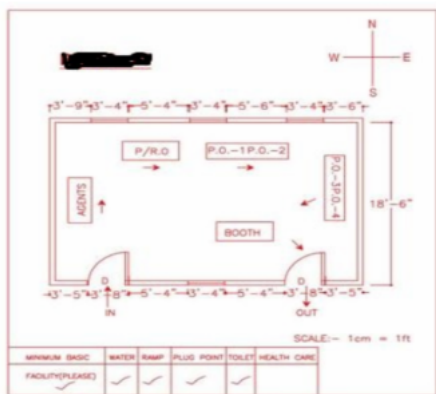

নিৰ্বাচক পঞ্জীয়ন বিষয়াৰ স্বাক্ষৰ

Nazri Naksha

Google Map View

Polling Station Building Front View

ভোটগ্ৰহন কেন্দ্ৰৰ সন্মুখৰ দৃশ্য

Cad View

Key MAP View

1 নাম : সুখ ৰঞ্জন সূত্ৰধৰ পিতাৰ নাম: ধীৰেন্দ্ৰ চন্দ্ৰ সূত্ৰধৰ ঘৰ নং : ০০ বয়স : 56 লিঙ্গ : পুৰুষ	GGY0499558 ফটো উপলব্ধ	2 নাম : ৰুমি দাস পিতাৰ নাম: সুবল দাস ঘৰ নং : ১৭ বয়স : 28 লিঙ্গ : মহিলা	GGY0449330 ফটো উপলব্ধ	3 নাম : প্ৰবিন কুমাৰ বৰা পিতাৰ নাম: অক্ষয় বৰা ঘৰ নং : ২২ ক বয়স : 54 লিঙ্গ : পুৰুষ	GGY0226639 ফটো উপলব্ধ
4 নাম : প্ৰসেনজিৎ সূত্ৰধৰ পিতাৰ নাম: ৰঞ্জিত সূত্ৰধৰ ঘৰ নং : ৩০ বয়স : 26 লিঙ্গ : পুৰুষ	GGY0545004 ফটো উপলব্ধ	5 নাম : দিলীপ কুমাৰ সিং পিতাৰ নাম: কুমাৰধন সিং ঘৰ নং : ৪৩ বয়স : 62 লিঙ্গ : পুৰুষ	GGY1076342 ফটো উপলব্ধ	6 নাম : ৰোহিত কুমাৰ কটকী পিতাৰ নাম: সুবোধ চন্দ্ৰ কটকী ঘৰ নং : ৪৪ক বয়স : 72 লিঙ্গ : পুৰুষ	GGY1076364 ফটো উপলব্ধ
7 নাম : দীপালী কটকী স্বামীৰ নাম: ৰোহিত কুমাৰ কটকী ঘৰ নং : ৪৪ক বয়স : 68 লিঙ্গ : মহিলা	GGY1076455 ফটো উপলব্ধ	D 8 নাম : প্ৰেমেন্দ্ৰ বৰ্মণ পিতাৰ নাম: শিৰিস বৰ্মণ ঘৰ নং : ৪৪ বয়স : 67 লিঙ্গ : পুৰুষ	GGY1076375 ফটো উপলব্ধ	D 9 নাম : বুলি বৰ্মণ স্বামীৰ নাম: প্ৰেমেন্দ্ৰ বৰ্মণ ঘৰ নং : ৪৪ বয়স : 57 লিঙ্গ : মহিলা	GGY1076386 ফটো উপলব্ধ
10 নাম : ঋতুৰাজ কটকী পিতাৰ নাম: ৰোহিত কুমাৰ কটকী ঘৰ নং : ৪৪ক বয়স : 42 লিঙ্গ : পুৰুষ	GGY1076466 ফটো উপলব্ধ	11 নাম : কাৰ্তিক বৰ্মন পিতাৰ নাম: গংগা বৰ্মন ঘৰ নং : ৪৪ বয়স : 38 লিঙ্গ : পুৰুষ	GGY1076488 ফটো উপলব্ধ	12 নাম : বিশ্বজিত বৰ্মন স্বামীৰ নাম: গংগা বৰ্মন ঘৰ নং : ৪৪ বয়স : 36 লিঙ্গ : মহিলা	GGY1076477 ফটো উপলব্ধ
13 নাম : মাইজান বৰা স্বামীৰ নাম: বিৰোচন বৰা ঘৰ নং : ৪৫ বয়স : 57 লিঙ্গ : মহিলা	GGY1076499 ফটো উপলব্ধ	14 নাম : ৰাতুল বৰা পিতাৰ নাম: বিৰোচন বৰা ঘৰ নং : ৪৫ বয়স : 39 লিঙ্গ : পুৰুষ	GGY1076513 ফটো উপলব্ধ	15 নাম : কবিতা বৰা শৰ্মা স্বামীৰ নাম: বিজিত শৰ্মা ঘৰ নং : ৪৫ বয়স : 38 লিঙ্গ : মহিলা	GGY1076502 ফটো উপলব্ধ
E 16 নাম : ধনীৰাম দাস পিতাৰ নাম: কৃষ্ণপাই দাস ঘৰ নং : ৪৬ বয়স : 73 লিঙ্গ : পুৰুষ	GGY1076535 ফটো উপলব্ধ	17 নাম : মিনা দাস স্বামীৰ নাম: ধনীৰাম দাস ঘৰ নং : ৪৬ বয়স : 62 লিঙ্গ : মহিলা	GGY1076546 ফটো উপলব্ধ	S 18 নাম : পল্লৱী দাস পিতাৰ নাম: প্ৰবীৰ জ্যোতি দাস ঘৰ নং : ৪৬ বয়স : 40 লিঙ্গ : মহিলা	GGY1076557 ফটো উপলব্ধ
19 নাম : বিকাশ দাস পিতাৰ নাম: ধনীৰাম দাস ঘৰ নং : ৪৬ বয়স : 37 লিঙ্গ : পুৰুষ	GGY1076579 ফটো উপলব্ধ	20 নাম : বগিমাই শইকীয়া স্বামীৰ নাম: ঘনকান্ত শইকীয়া ঘৰ নং : ৪৭ বয়স : 72 লিঙ্গ : মহিলা	GGY1076580 ফটো উপলব্ধ	21 নাম : পূৰ্ণিমা শইকীয়া স্বামীৰ নাম: দাদু শইকীয়া ঘৰ নং : ৪৭ বয়স : 43 লিঙ্গ : মহিলা	GGY1076626 ফটো উপলব্ধ
22 নাম : দাদুল শইকীয়া পিতাৰ নাম: ঘনকান্ত শইকীয়া ঘৰ নং : ৪৭ বয়স : 43 লিঙ্গ : পুৰুষ	GGY1076615 ফটো উপলব্ধ	23 নাম : জিন্টুমনি সদাগৰ পিতাৰ নাম: প্ৰদীপ সদাগৰ ঘৰ নং : ৪৭ বয়স : 40 লিঙ্গ : পুৰুষ	GGY1076637 ফটো উপলব্ধ	24 নাম : পদ্ম কান্ত হাজৰিকা পিতাৰ নাম: লীলা কান্ত হাজৰিকা ঘৰ নং : ৪৮ বয়স : 55 লিঙ্গ : পুৰুষ	ORC0086397 ফটো উপলব্ধ
25 নাম : জোন দাস পিতাৰ নাম: কীৰ্তন দাস ঘৰ নং : ৪৮ বয়স : 48 লিঙ্গ : পুৰুষ	GGY1076660 ফটো উপলব্ধ	26 নাম : জয়া দাস স্বামীৰ নাম: জোন দাস ঘৰ নং : ৪৮ বয়স : 42 লিঙ্গ : মহিলা	GGY1076671 ফটো উপলব্ধ	27 নাম : দিপাঞ্জলী হাজৰিকা স্বামীৰ নাম: পদ্ম কান্ত হাজৰিকা ঘৰ নং : ৪৮ বয়স : 39 লিঙ্গ : মহিলা	GGY1954832 ফটো উপলব্ধ
28 নাম : ধনীৰাম দাস পিতাৰ নাম: মধুৰাম দাস ঘৰ নং : ৪৯ বয়স : 72 লিঙ্গ : পুৰুষ	GGY1076693 ফটো উপলব্ধ	29 নাম : ৰীনা দাস স্বামীৰ নাম: ধনীৰাম দাস ঘৰ নং : ৪৯ বয়স : 62 লিঙ্গ : মহিলা	GGY1076706 ফটো উপলব্ধ	S 30 নাম : হীৰা দাস পিতাৰ নাম: ধনীৰাম দাস ঘৰ নং : ৪৯ বয়স : 57 লিঙ্গ : মহিলা	GGY1076717 ফটো উপলব্ধ