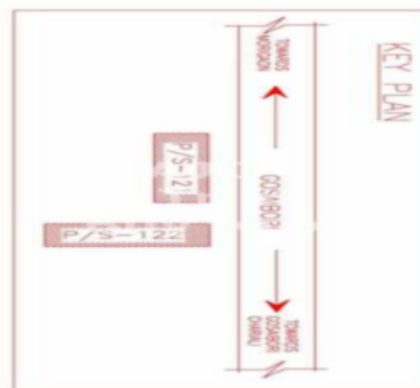

নিৰ্বাচক পঞ্জীয়ন বিষয়াৰ স্বাক্ষৰ

Nazri Naksha

Google Map View

Polling Station Building Front View

ভোটগ্ৰহন কেন্দ্ৰৰ সন্মুখৰ দৃশ্য

Cad View

Key MAP View

1 নাম : ইয়াছিন আলী পিতাৰ নাম: ছাবেদ আলী ঘৰ নং : 1 বয়স : 62 লিঙ্গ : পুৰুষ	GGY1114609 ফটো উপলব্ধ	# 2 নাম : আছিয়া খাতুন স্বামীৰ নাম: হাছেন আলী ঘৰ নং : 1 বয়স : 56 লিঙ্গ : মহিলা	GGY0182063 ফটো উপলব্ধ	3 নাম : বুকীয়া খাতুন স্বামীৰ নাম: ইয়াছিন আলী ঘৰ নং : 1 বয়স : 42 লিঙ্গ : মহিলা	GGY1114610 ফটো উপলব্ধ
4 নাম : হবিবুৰ ৰহমান পিতাৰ নাম: হাচেন আলী ঘৰ নং : 1 বয়স : 41 লিঙ্গ : পুৰুষ	GGY1114585 ফটো উপলব্ধ	5 নাম : ওৱাহিদা খাতুন স্বামীৰ নাম: হবিবুৰ ৰহমান ঘৰ নং : 1 বয়স : 38 লিঙ্গ : মহিলা	GGY1114596 ফটো উপলব্ধ	6 নাম : মজিবুৰ ৰহমান পিতাৰ নাম: হাচেন আলী ঘৰ নং : 1 বয়স : 34 লিঙ্গ : পুৰুষ	GGY0010283 ফটো উপলব্ধ
7 নাম : তয়বুৰ ৰহমান পিতাৰ নাম: হাছেন আলী ঘৰ নং : 1 বয়স : 29 লিঙ্গ : পুৰুষ	GGY0183251 ফটো উপলব্ধ	8 নাম : নাজবিনা খাতুন স্বামীৰ নাম: তেয়বুৰ ৰহমান ঘৰ নং : 1 বয়স : 25 লিঙ্গ : মহিলা	GGY0511667 ফটো উপলব্ধ	9 নাম : মোঃ ফৰহাদ আলী পিতাৰ নাম: ইলিয়াছ আলী মুনাচি ঘৰ নং : 02 বয়স : 73 লিঙ্গ : পুৰুষ	GGY1114621 ফটো উপলব্ধ
10 নাম : ৰেহেনা খাতুন স্বামীৰ নাম: মোঃ ফৰহাদ আলী ঘৰ নং : 2 বয়স : 58 লিঙ্গ : মহিলা	GGY1114632 ফটো উপলব্ধ	11 নাম : মোঃ ইমৰান হুছেইন পিতাৰ নাম: মোঃ ফৰহাদ আলী ঘৰ নং : 2 বয়স : 36 লিঙ্গ : পুৰুষ	GGY1114643 ফটো উপলব্ধ	12 নাম : ফিৰজা খাতুন স্বামীৰ নাম: কুদ্দুছ আলী ঘৰ নং : 3 বয়স : 64 লিঙ্গ : মহিলা	GGY1114665 ফটো উপলব্ধ
13 নাম : মৰ্জিনা বেগম পিতাৰ নাম: কুদ্দুছ আলী ঘৰ নং : 3 বয়স : 46 লিঙ্গ : মহিলা	GGY1114676 ফটো উপলব্ধ	14 নাম : জেহিৰুল ইছলাম পিতাৰ নাম: কুদ্দুছ আলী ঘৰ নং : 3 বয়স : 41 লিঙ্গ : পুৰুষ	GGY1114698 ফটো উপলব্ধ	15 নাম : মাৰুফা চুলতানা স্বামীৰ নাম: জেহিৰুল ইছলাম ঘৰ নং : 3 বয়স : 30 লিঙ্গ : মহিলা	GGY1953306 ফটো উপলব্ধ
16 নাম : তছমিনা খাতুন স্বামীৰ নাম: জাহানুৰ ইছলাম ঘৰ নং : 3 বয়স : 28 লিঙ্গ : মহিলা	GGY0186544 ফটো উপলব্ধ	17 নাম : আজিফা খাতুন স্বামীৰ নাম: আব্দুল মতিন ঘৰ নং : 4ক বয়স : 61 লিঙ্গ : মহিলা	GGY0299073 ফটো উপলব্ধ	18 নাম : আছিফ মোস্তাফা কামাল পিতাৰ নাম: আব্দুল মতিন ঘৰ নং : 4ক বয়স : 29 লিঙ্গ : পুৰুষ	GGY0299131 ফটো উপলব্ধ
19 নাম : নুফচানা ইয়াছমিন আনুচাৰী স্বামীৰ নাম: আছিফ মোস্তাফা কামাল ঘৰ নং : 4 আ বয়স : 22 লিঙ্গ : মহিলা	ORC0057455 ফটো উপলব্ধ	20 নাম : মৈৰম নেচা স্বামীৰ নাম: বাছিৰ উদ্দিন ঘৰ নং : 5 বয়স : 82 লিঙ্গ : মহিলা	GGY1114723 ফটো উপলব্ধ	21 নাম : ৰূপবানু খাতুন স্বামীৰ নাম: আব্দুল গফুৰ ঘৰ নং : 5 বয়স : 67 লিঙ্গ : মহিলা	GGY1114756 ফটো উপলব্ধ
22 নাম : ফুলবানু খাতুন অন্যান্য: আব্দুল মালেক ঘৰ নং : 5 বয়স : 55 লিঙ্গ : মহিলা	ORC0020651 ফটো উপলব্ধ	23 নাম : হামীদা খাতুন পিতাৰ নাম: বাছিৰ উদ্দিন ঘৰ নং : 5 বয়স : 53 লিঙ্গ : মহিলা	GGY1114790 ফটো উপলব্ধ	# 24 নাম : আব্দুল ছালাম পিতাৰ নাম: বাছিৰ উদ্দিন ঘৰ নং : 5 বয়স : 51 লিঙ্গ : পুৰুষ	GGY1114767 ফটো উপলব্ধ
# 25 নাম : শূৰিফা খাতুন স্বামীৰ নাম: আব্দুল ছালাম ঘৰ নং : 5 বয়স : 44 লিঙ্গ : মহিলা	GGY1114778 ফটো উপলব্ধ	26 নাম : আব্দুল মালেক পিতাৰ নাম: বাছিৰ উদ্দিন ঘৰ নং : 5 বয়স : 42 লিঙ্গ : পুৰুষ	GGY1114734 ফটো উপলব্ধ	27 নাম : ফৰিদা ইয়াচমিন স্বামীৰ নাম: আব্দুল মালেক ঘৰ নং : 5 বয়স : 34 লিঙ্গ : মহিলা	GGY1953351 ফটো উপলব্ধ
28 নাম : আব্দুল কালাম পিতাৰ নাম: বাছিৰ উদ্দিন ঘৰ নং : 6 বয়স : 55 লিঙ্গ : পুৰুষ	GGY1114803 ফটো উপলব্ধ	29 নাম : ৰমিজা খাতুন স্বামীৰ নাম: আব্দুল কালাম ঘৰ নং : 6 বয়স : 49 লিঙ্গ : মহিলা	GGY1114814 ফটো উপলব্ধ	30 নাম : আছমিনা বেগম পিতাৰ নাম: আব্দুল কালাম ঘৰ নং : 6 বয়স : 30 লিঙ্গ : মহিলা	GGY0180000 ফটো উপলব্ধ