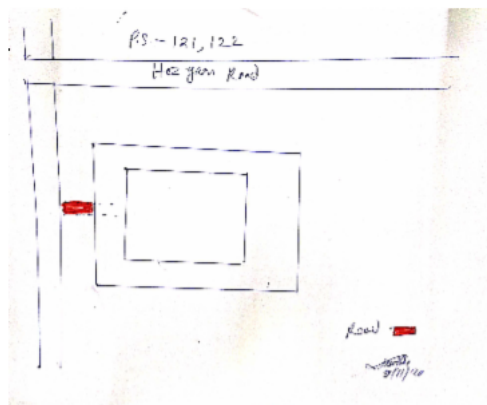

Nazri Naksha