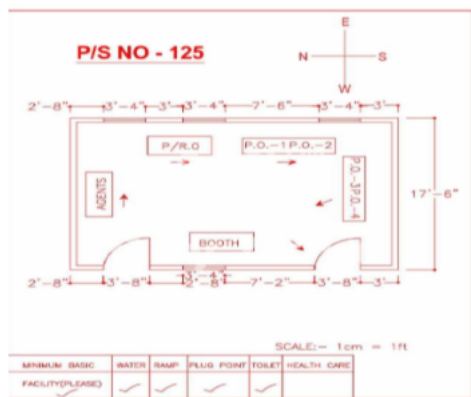

নিৰ্বাচক পঞ্জীয়ন বিষয়াৰ স্বাক্ষৰ

Nazri Naksha

Google Map View

Polling Station Building Front View

ভোটগ্ৰহন কেন্দ্ৰৰ সন্মুখৰ দৃশ্য

Cad View

Key MAP View

1 নাম : ইয়াছিন আলী পিতাৰ নাম: ছাবেদ আলী ঘৰ নং : 1 বয়স : 62 লিঙ্গ : পুৰুষ	GGY1114609 ফটো উপলব্ধ	# 2 নাম : আছিয়া খাতুন স্বামীৰ নাম: হাছেন আলী ঘৰ নং : 1 বয়স : 56 লিঙ্গ : মহিলা	GGY0182063 ফটো উপলব্ধ	3 নাম : বুকীয়া খাতুন স্বামীৰ নাম: ইয়াছিন আলী ঘৰ নং : 1 বয়স : 42 লিঙ্গ : মহিলা	GGY1114610 ফটো উপলব্ধ
4 নাম : হবিবুৰ ৰহমান পিতাৰ নাম: হাচেন আলী ঘৰ নং : 1 বয়স : 41 লিঙ্গ : পুৰুষ	GGY1114585 ফটো উপলব্ধ	5 নাম : ওৱাহিদা খাতুন স্বামীৰ নাম: হবিবুৰ ৰহমান ঘৰ নং : 1 বয়স : 38 লিঙ্গ : মহিলা	GGY1114596 ফটো উপলব্ধ	6 নাম : মজিবুৰ ৰহমান পিতাৰ নাম: হাচেন আলী ঘৰ নং : 1 বয়স : 34 লিঙ্গ : পুৰুষ	GGY0010283 ফটো উপলব্ধ
7 নাম : তয়বুৰ ৰহমান পিতাৰ নাম: হাছেন আলী ঘৰ নং : 1 বয়স : 29 লিঙ্গ : পুৰুষ	GGY0183251 ফটো উপলব্ধ	8 নাম : নাজবিনা খাতুন স্বামীৰ নাম: তেয়বুৰ ৰহমান ঘৰ নং : 1 বয়স : 25 লিঙ্গ : মহিলা	GGY0511667 ফটো উপলব্ধ	9 নাম : মোঃ ফৰহাদ আলী পিতাৰ নাম: ইলিয়াছ আলী মুনাচি ঘৰ নং : 02 বয়স : 73 লিঙ্গ : পুৰুষ	GGY1114621 ফটো উপলব্ধ
10 নাম : ৰেহেনা খাতুন স্বামীৰ নাম: মোঃ ফৰহাদ আলী ঘৰ নং : 2 বয়স : 58 লিঙ্গ : মহিলা	GGY1114632 ফটো উপলব্ধ	11 নাম : মোঃ ইমৰান হুছেইন পিতাৰ নাম: মোঃ ফৰহাদ আলী ঘৰ নং : 2 বয়স : 36 লিঙ্গ : পুৰুষ	GGY1114643 ফটো উপলব্ধ	12 নাম : ফিৰজা খাতুন স্বামীৰ নাম: কুদ্দুছ আলী ঘৰ নং : 3 বয়স : 64 লিঙ্গ : মহিলা	GGY1114665 ফটো উপলব্ধ
13 নাম : মৰ্জিনা বেগম পিতাৰ নাম: কুদ্দুছ আলী ঘৰ নং : 3 বয়স : 46 লিঙ্গ : মহিলা	GGY1114676 ফটো উপলব্ধ	14 নাম : জেহিৰুল ইছলাম পিতাৰ নাম: কুদ্দুছ আলী ঘৰ নং : 3 বয়স : 41 লিঙ্গ : পুৰুষ	GGY1114698 ফটো উপলব্ধ	15 নাম : মাৰুফা চুলতানা স্বামীৰ নাম: জেহিৰুল ইছলাম ঘৰ নং : 3 বয়স : 30 লিঙ্গ : মহিলা	GGY1953306 ফটো উপলব্ধ
16 নাম : তছমিনা খাতুন স্বামীৰ নাম: জাহানুৰ ইছলাম ঘৰ নং : 3 বয়স : 28 লিঙ্গ : মহিলা	GGY0186544 ফটো উপলব্ধ	17 নাম : আজিফা খাতুন স্বামীৰ নাম: আব্দুল মতিন ঘৰ নং : 4ক বয়স : 61 লিঙ্গ : মহিলা	GGY0299073 ফটো উপলব্ধ	18 নাম : আছিফ মোস্তাফা কামাল পিতাৰ নাম: আব্দুল মতিন ঘৰ নং : 4ক বয়স : 29 লিঙ্গ : পুৰুষ	GGY0299131 ফটো উপলব্ধ
19 নাম : নুফচানা ইয়াছমিন আনুচাৰী স্বামীৰ নাম: আছিফ মোস্তাফা কামাল ঘৰ নং : 4 আ বয়স : 22 লিঙ্গ : মহিলা	ORC0057455 ফটো উপলব্ধ	20 নাম : মৈৰম নেচা স্বামীৰ নাম: বাছিৰ উদ্দিন ঘৰ নং : 5 বয়স : 82 লিঙ্গ : মহিলা	GGY1114723 ফটো উপলব্ধ	21 নাম : ৰূপবানু খাতুন স্বামীৰ নাম: আব্দুল গফুৰ ঘৰ নং : 5 বয়স : 67 লিঙ্গ : মহিলা	GGY1114756 ফটো উপলব্ধ
22 নাম : ফুলবানু খাতুন অন্যান্য: আব্দুল মালেক ঘৰ নং : 5 বয়স : 55 লিঙ্গ : মহিলা	ORC0020651 ফটো উপলব্ধ	23 নাম : হামীদা খাতুন পিতাৰ নাম: বাছিৰ উদ্দিন ঘৰ নং : 5 বয়স : 53 লিঙ্গ : মহিলা	GGY1114790 ফটো উপলব্ধ	# 24 নাম : আব্দুল ছালাম পিতাৰ নাম: বাছিৰ উদ্দিন ঘৰ নং : 5 বয়স : 51 লিঙ্গ : পুৰুষ	GGY1114767 ফটো উপলব্ধ
# 25 নাম : শূৰিফা খাতুন স্বামীৰ নাম: আব্দুল ছালাম ঘৰ নং : 5 বয়স : 44 লিঙ্গ : মহিলা	GGY1114778 ফটো উপলব্ধ	26 নাম : আব্দুল মালেক পিতাৰ নাম: বাছিৰ উদ্দিন ঘৰ নং : 5 বয়স : 42 লিঙ্গ : পুৰুষ	GGY1114734 ফটো উপলব্ধ	27 নাম : ফৰিদা ইয়াচমিন স্বামীৰ নাম: আব্দুল মালেক ঘৰ নং : 5 বয়স : 34 লিঙ্গ : মহিলা	GGY1953351 ফটো উপলব্ধ
28 নাম : আব্দুল কালাম পিতাৰ নাম: বাছিৰ উদ্দিন ঘৰ নং : 6 বয়স : 55 লিঙ্গ : পুৰুষ	GGY1114803 ফটো উপলব্ধ	29 নাম : ৰমিজা খাতুন স্বামীৰ নাম: আব্দুল কালাম ঘৰ নং : 6 বয়স : 49 লিঙ্গ : মহিলা	GGY1114814 ফটো উপলব্ধ	30 নাম : আছমিনা বেগম পিতাৰ নাম: আব্দুল কালাম ঘৰ নং : 6 বয়স : 30 লিঙ্গ : মহিলা	GGY0180000 ফটো উপলব্ধ