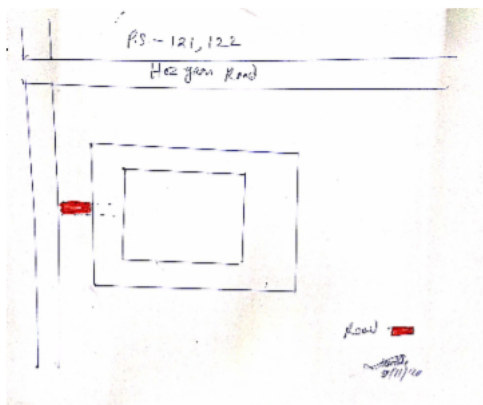

Nazri Naksha