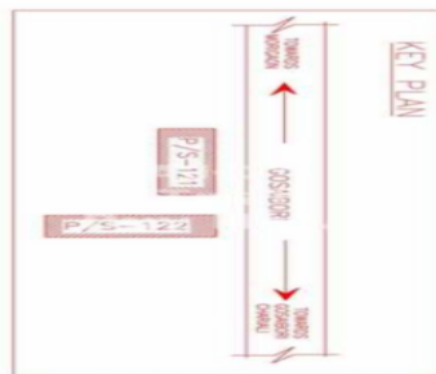

নিৰ্বাচক পঞ্জীয়ন বিষয়াৰ স্বাক্ষৰ

Nazri Naksha

Google Map View

Polling Station Building Front View

ভোটগ্ৰহন কেন্দ্ৰৰ সন্মুখৰ দৃশ্য

Cad View

Key MAP View

1 নাম : কাবায়ী বৰুৱী পিতাৰ নাম: দিলীপ বৰুৱী ঘৰ নং : 112 বয়স : 24 লিঙ্গ : মহিলা	GGY0613570 ফটো উপলব্ধ	2 নাম : লালজী চাহ পিতাৰ নাম: ৰাম কুমাৰ চাহ ঘৰ নং : 125 বয়স : 30 লিঙ্গ : পুৰুষ	GGY0023358 ফটো উপলব্ধ	3 নাম : সঞ্জিতা কাকতি স্বামীৰ নাম: লালাজি চাহ ঘৰ নং : 125 বয়স : 30 লিঙ্গ : মহিলা	GGY1178623 ফটো উপলব্ধ
4 নাম : পাপৰি বৰা পিতাৰ নাম: অপূৰ্ব বৰা ঘৰ নং : 108 বয়স : 38 লিঙ্গ : মহিলা	GGY0188151 ফটো উপলব্ধ	5 নাম : অভিলাষা গোস্বামী পিতাৰ নাম: অপূৰ্ব গোস্বামী ঘৰ নং : 143 বয়স : 23 লিঙ্গ : মহিলা	GGY0614495 ফটো উপলব্ধ	6 নাম : কুমুদ বৰা পিতাৰ নাম: ধীৰেন্দ্ৰ বৰা ঘৰ নং : 186 বয়স : 28 লিঙ্গ : পুৰুষ	GGY0188052 ফটো উপলব্ধ
7 নাম : বাবলু বৰা পিতাৰ নাম: মৃত পুতুল বৰা ঘৰ নং : 147 বয়স : 31 লিঙ্গ : পুৰুষ	GGY1953293 ফটো উপলব্ধ	8 নাম : মানশী বৰা স্বামীৰ নাম: বাবলু বৰা ঘৰ নং : 147 বয়স : 26 লিঙ্গ : মহিলা	GGY0609941 ফটো উপলব্ধ	9 নাম : ৰিন্টু বৰা পিতাৰ নাম: ৰত্নেশ্বৰ বৰা ঘৰ নং : 188 বয়স : 28 লিঙ্গ : পুৰুষ	GGY0042846 ফটো উপলব্ধ
10 নাম : মুন বৰা স্বামীৰ নাম: বিপিন বৰা ঘৰ নং : 149 বয়স : 32 লিঙ্গ : মহিলা	GGY1953373 ফটো উপলব্ধ	11 নাম : অঞ্জলী বৰা স্বামীৰ নাম: ৰিন্টু বৰা ঘৰ নং : 150 বয়স : 32 লিঙ্গ : মহিলা	GGY0044669 ফটো উপলব্ধ	12 নাম : নয়না বৰা পিতাৰ নাম: ঘন কান্ত বৰা ঘৰ নং : 152 বয়স : 23 লিঙ্গ : মহিলা	GGY0605741 ফটো উপলব্ধ
13 নাম : মাধিতা বৰা স্বামীৰ নাম: গনেশ চন্দ্ৰ বৰা ঘৰ নং : 152 (ক) বয়স : 48 লিঙ্গ : মহিলা	GGY0619593 ফটো উপলব্ধ	S 14 নাম : চুমা পাল দে স্বামীৰ নাম: ৰিংকু দে ঘৰ নং : 154 বয়স : 32 লিঙ্গ : মহিলা	GGY0187740 ফটো উপলব্ধ	15 নাম : বিনোদ কলিতা পিতাৰ নাম: হোমৰাম কলিতা ঘৰ নং : 159 বয়স : 39 লিঙ্গ : পুৰুষ	GGY0010316 ফটো উপলব্ধ
16 নাম : জাহানাৰা বেগম পিতাৰ নাম: জাৰিম উদ্দিন ঘৰ নং : 160 বয়স : 27 লিঙ্গ : মহিলা	GGY0335984 ফটো উপলব্ধ	17 নাম : দিলদাৰ ভূছেইন পিতাৰ নাম: জাৰিম উদ্দিন ঘৰ নং : 160 বয়স : 26 লিঙ্গ : পুৰুষ	GGY0336024 ফটো উপলব্ধ	18 নাম : সমৰ চক্ৰ বৰ্তী মাতৃৰ নাম: গায়ত্ৰী চক্ৰ বৰ্তী ঘৰ নং : 162 বয়স : 33 লিঙ্গ : পুৰুষ	GGY0053926 ফটো উপলব্ধ
19 নাম : স্বপন চক্ৰবৰ্তী পিতাৰ নাম: সুনীল চক্ৰবৰ্তী ঘৰ নং : 162 বয়স : 30 লিঙ্গ : পুৰুষ	GGY0053835 ফটো উপলব্ধ	20 নাম : ইন্দ্রানী ডেকা চক্ৰবৰ্তী স্বামীৰ নাম: সমৰ চক্ৰবৰ্তী ঘৰ নং : 162 বয়স : 26 লিঙ্গ : মহিলা	ORC0026336 ফটো উপলব্ধ	21 নাম : শিল্পী বৰা পিতাৰ নাম: বিপুল চন্দ্ৰ বৰা ঘৰ নং : 166 বয়স : 23 লিঙ্গ : মহিলা	GGY0613901 ফটো উপলব্ধ
22 নাম : ইলোৰা বৰা স্বামীৰ নাম: ভাস্কৰজোতি বৰা ঘৰ নং : 168 বয়স : 40 লিঙ্গ : মহিলা	GGY1953340 ফটো উপলব্ধ	# 23 নাম : প্ৰিয়াঙ্কা কুমাৰী স্বামীৰ নাম: পংকজ কুমাৰ গুপ্তা ঘৰ নং : 170 বয়স : 32 লিঙ্গ : মহিলা	GGY0632612 ফটো উপলব্ধ	24 নাম : বিনয় গুপ্ত পিতাৰ নাম: গৌপীনাথ গুপ্ত ঘৰ নং : 170 বয়স : 27 লিঙ্গ : পুৰুষ	GGY0632646 ফটো উপলব্ধ
25 নাম : টীনা কাকতি স্বামীৰ নাম: পুষ্পেন্দ্ৰ কাকতি ঘৰ নং : 171 বয়স : 43 লিঙ্গ : মহিলা	GGY0619072 ফটো উপলব্ধ	26 নাম : খলিল উদ্দিন পিতাৰ নাম: মজিব উদ্দিন ঘৰ নং : 172 ক বয়স : 47 লিঙ্গ : পুৰুষ	GGY1119137 ফটো উপলব্ধ	27 নাম : শুব্ৰফা খাতুন স্বামীৰ নাম: খলিল উদ্দিন ঘৰ নং : 172 ক বয়স : 42 লিঙ্গ : মহিলা	GGY1119148 ফটো উপলব্ধ
28 নাম : ছোহাইল আহমেদ পিতাৰ নাম: খলিল উদ্দিন ঘৰ নং : 172 ক বয়স : 19 লিঙ্গ : পুৰুষ	ORC0126953 ফটো উপলব্ধ	29 নাম : মনোজ কাকতি পিতাৰ নাম: লোহিত চন্দ্ৰ কাকতি ঘৰ নং : 174(ক) বয়স : 27 লিঙ্গ : পুৰুষ	GGY0187260 ফটো উপলব্ধ	30 নাম : পূজা বৰা পিতাৰ নাম: মোহন চন্দ্ৰ বৰা ঘৰ নং : 178 বয়স : 25 লিঙ্গ : মহিলা	GGY0606970 ফটো উপলব্ধ