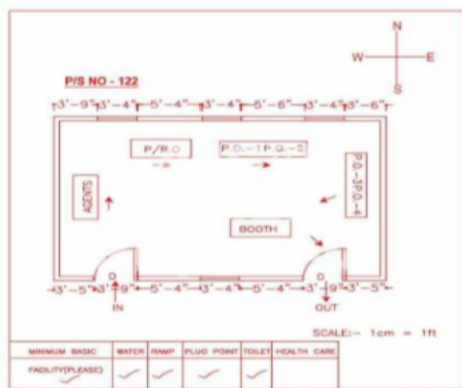

নিৰ্বাচক পঞ্জীয়ন বিষয়াৰ স্বাক্ষৰ

Nazri Naksha

Google Map View

Polling Station Building Front View

ভোটগ্ৰহন কেন্দ্ৰৰ সন্মুখৰ দৃশ্য

Cad View

Key MAP View

1 নাম : কাবায়ী বৰুৱী পিতাৰ নাম: দিলীপ বৰুৱী ঘৰ নং : 112 বয়স : 24 লিঙ্গ : মহিলা	GGY0613570 ফটো উপলব্ধ	2 নাম : লালজী চাহ পিতাৰ নাম: ৰাম কুমাৰ চাহ ঘৰ নং : 125 বয়স : 30 লিঙ্গ : পুৰুষ	GGY0023358 ফটো উপলব্ধ	3 নাম : সঞ্জিতা কাকতি স্বামীৰ নাম: লালাজি চাহ ঘৰ নং : 125 বয়স : 30 লিঙ্গ : মহিলা	GGY1178623 ফটো উপলব্ধ
4 নাম : পাপৰি বৰা পিতাৰ নাম: অপূৰ্ব বৰা ঘৰ নং : 108 বয়স : 38 লিঙ্গ : মহিলা	GGY0188151 ফটো উপলব্ধ	5 নাম : অভিলাষা গোস্বামী পিতাৰ নাম: অপূৰ্ব গোস্বামী ঘৰ নং : 143 বয়স : 23 লিঙ্গ : মহিলা	GGY0614495 ফটো উপলব্ধ	6 নাম : কুমুদ বৰা পিতাৰ নাম: ধীৰেন্দ্ৰ বৰা ঘৰ নং : 186 বয়স : 28 লিঙ্গ : পুৰুষ	GGY0188052 ফটো উপলব্ধ
7 নাম : বাবলু বৰা পিতাৰ নাম: মৃত পুতুল বৰা ঘৰ নং : 147 বয়স : 31 লিঙ্গ : পুৰুষ	GGY1953293 ফটো উপলব্ধ	8 নাম : মানশী বৰা স্বামীৰ নাম: বাবলু বৰা ঘৰ নং : 147 বয়স : 26 লিঙ্গ : মহিলা	GGY0609941 ফটো উপলব্ধ	9 নাম : ৰিন্টু বৰা পিতাৰ নাম: ৰত্নেশ্বৰ বৰা ঘৰ নং : 188 বয়স : 28 লিঙ্গ : পুৰুষ	GGY0042846 ফটো উপলব্ধ
10 নাম : মুন বৰা স্বামীৰ নাম: বিপিন বৰা ঘৰ নং : 149 বয়স : 32 লিঙ্গ : মহিলা	GGY1953373 ফটো উপলব্ধ	11 নাম : অঞ্জলী বৰা স্বামীৰ নাম: ৰিন্টু বৰা ঘৰ নং : 150 বয়স : 32 লিঙ্গ : মহিলা	GGY0044669 ফটো উপলব্ধ	12 নাম : নয়না বৰা পিতাৰ নাম: ঘন কান্ত বৰা ঘৰ নং : 152 বয়স : 23 লিঙ্গ : মহিলা	GGY0605741 ফটো উপলব্ধ
13 নাম : মাধিতা বৰা স্বামীৰ নাম: গনেশ চন্দ্ৰ বৰা ঘৰ নং : 152 (ক) বয়স : 48 লিঙ্গ : মহিলা	GGY0619593 ফটো উপলব্ধ	S 14 নাম : চুমা পাল দে স্বামীৰ নাম: ৰিংকু দে ঘৰ নং : 154 বয়স : 32 লিঙ্গ : মহিলা	GGY0187740 ফটো উপলব্ধ	15 নাম : বিনোদ কলিতা পিতাৰ নাম: হোমৰাম কলিতা ঘৰ নং : 159 বয়স : 39 লিঙ্গ : পুৰুষ	GGY0010316 ফটো উপলব্ধ
16 নাম : জাহানাৰা বেগম পিতাৰ নাম: জাৰিম উদ্দিন ঘৰ নং : 160 বয়স : 27 লিঙ্গ : মহিলা	GGY0335984 ফটো উপলব্ধ	17 নাম : দিলদাৰ ভূছেইন পিতাৰ নাম: জাৰিম উদ্দিন ঘৰ নং : 160 বয়স : 26 লিঙ্গ : পুৰুষ	GGY0336024 ফটো উপলব্ধ	18 নাম : সমৰ চক্ৰ বৰ্তী মাতৃৰ নাম: গায়ত্ৰী চক্ৰ বৰ্তী ঘৰ নং : 162 বয়স : 33 লিঙ্গ : পুৰুষ	GGY0053926 ফটো উপলব্ধ
19 নাম : স্বপন চক্ৰবৰ্তী পিতাৰ নাম: সুনীল চক্ৰবৰ্তী ঘৰ নং : 162 বয়স : 30 লিঙ্গ : পুৰুষ	GGY0053835 ফটো উপলব্ধ	20 নাম : ইন্দ্রানী ডেকা চক্ৰবৰ্তী স্বামীৰ নাম: সমৰ চক্ৰবৰ্তী ঘৰ নং : 162 বয়স : 26 লিঙ্গ : মহিলা	ORC0026336 ফটো উপলব্ধ	21 নাম : শিল্পী বৰা পিতাৰ নাম: বিপুল চন্দ্ৰ বৰা ঘৰ নং : 166 বয়স : 23 লিঙ্গ : মহিলা	GGY0613901 ফটো উপলব্ধ
22 নাম : ইলোৰা বৰা স্বামীৰ নাম: ভাস্কৰজোতি বৰা ঘৰ নং : 168 বয়স : 40 লিঙ্গ : মহিলা	GGY1953340 ফটো উপলব্ধ	# 23 নাম : প্ৰিয়াঙ্কা কুমাৰী স্বামীৰ নাম: পংকজ কুমাৰ গুপ্তা ঘৰ নং : 170 বয়স : 32 লিঙ্গ : মহিলা	GGY0632612 ফটো উপলব্ধ	24 নাম : বিনয় গুপ্ত পিতাৰ নাম: গৌপীনাথ গুপ্ত ঘৰ নং : 170 বয়স : 27 লিঙ্গ : পুৰুষ	GGY0632646 ফটো উপলব্ধ
25 নাম : টীনা কাকতি স্বামীৰ নাম: পুষ্পেন্দ্ৰ কাকতি ঘৰ নং : 171 বয়স : 43 লিঙ্গ : মহিলা	GGY0619072 ফটো উপলব্ধ	26 নাম : খলিল উদ্দিন পিতাৰ নাম: মজিব উদ্দিন ঘৰ নং : 172 ক বয়স : 47 লিঙ্গ : পুৰুষ	GGY1119137 ফটো উপলব্ধ	27 নাম : শুব্ৰফা খাতুন স্বামীৰ নাম: খলিল উদ্দিন ঘৰ নং : 172 ক বয়স : 42 লিঙ্গ : মহিলা	GGY1119148 ফটো উপলব্ধ
28 নাম : ছোহাইল আহমেদ পিতাৰ নাম: খলিল উদ্দিন ঘৰ নং : 172 ক বয়স : 19 লিঙ্গ : পুৰুষ	ORC0126953 ফটো উপলব্ধ	29 নাম : মনোজ কাকতি পিতাৰ নাম: লোহিত চন্দ্ৰ কাকতি ঘৰ নং : 174(ক) বয়স : 27 লিঙ্গ : পুৰুষ	GGY0187260 ফটো উপলব্ধ	30 নাম : পূজা বৰা পিতাৰ নাম: মোহন চন্দ্ৰ বৰা ঘৰ নং : 178 বয়স : 25 লিঙ্গ : মহিলা	GGY0606970 ফটো উপলব্ধ