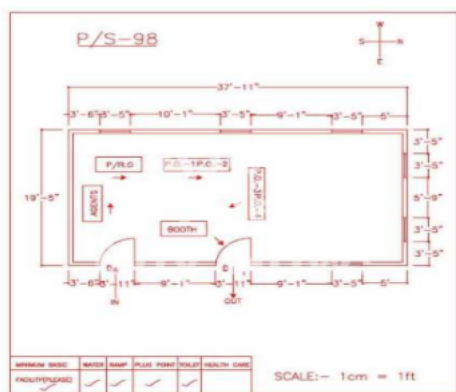

নিৰ্বাচক পঞ্জীয়ন বিষয়াৰ স্বাক্ষৰ

Nazri Naksha

Google Map View

Polling Station Building Front View

ভোটগ্ৰহন কেন্দ্ৰৰ সন্মুখৰ দৃশ্য

Cad View

Key MAP View

1 নাম : প্রদীপ কুমাৰ মৌৰ পিতাৰ নাম: লেট চম্পালাল মৌৰ ঘৰ নং : ১ বয়স : 68 লিঙ্গ : পুৰুষ ফটো উপলব্ধ	GGY9234586	2 নাম : নীলম দেবী মৌৰ স্বামীৰ নাম: প্রদীপ কুমাৰ মৌৰ ঘৰ নং : ১ বয়স : 65 লিঙ্গ : মহিলা ফটো উপলব্ধ	GGY9234611	3 নাম : নিৰ্মলা মৌৰ স্বামীৰ নাম: ৰাজকমল মৌৰ ঘৰ নং : ১ বয়স : 61 লিঙ্গ : মহিলা ফটো উপলব্ধ	GGY9234622
4 নাম : ৰাজকমল মৌৰ পিতাৰ নাম: লেট চম্পালাল মৌৰ ঘৰ নং : ১ বয়স : 60 লিঙ্গ : পুৰুষ ফটো উপলব্ধ	GGY9234597	5 নাম : সঞ্জয় কুমাৰ মৌৰ পিতাৰ নাম: লেট চম্পালাল মৌৰ ঘৰ নং : ১ বয়স : 57 লিঙ্গ : পুৰুষ ফটো উপলব্ধ	GGY9234600	6 নাম : মনীচা মৌৰ স্বামীৰ নাম: সঞ্জয় কুমাৰ মৌৰ ঘৰ নং : ১ বয়স : 53 লিঙ্গ : মহিলা ফটো উপলব্ধ	GGY9234633
7 নাম : নন্টন মণ্ডল পিতাৰ নাম: সত্যৰন মণ্ডল ঘৰ নং : ১ বয়স : 46 লিঙ্গ : পুৰুষ ফটো উপলব্ধ	GGY0355347	8 নাম : বিণা দেবী স্বামীৰ নাম: নন্টন মণ্ডল ঘৰ নং : ১ বয়স : 44 লিঙ্গ : মহিলা ফটো উপলব্ধ	GGY0355438	9 নাম : ৰজত মৌৰ পিতাৰ নাম: প্রদীপ কুমাৰ মৌৰ ঘৰ নং : ১ বয়স : 39 লিঙ্গ : পুৰুষ ফটো উপলব্ধ	GGY9234644
10 নাম : ৰাহুল মৌৰ পিতাৰ নাম: প্রদীপ কুমাৰ মৌৰ ঘৰ নং : ১ বয়স : 39 লিঙ্গ : পুৰুষ ফটো উপলব্ধ	GGY9234655	11 নাম : সীমা মংগুনীয়া স্বামীৰ নাম: ৰজত মৌৰ ঘৰ নং : 1 বয়স : 37 লিঙ্গ : মহিলা ফটো উপলব্ধ	GGY0535815	12 নাম : আদ্যা মৌৰ পিতাৰ নাম: ৰাজকমল মৌৰ ঘৰ নং : ১ বয়স : 30 লিঙ্গ : মহিলা ফটো উপলব্ধ	GGY0001305
13 নাম : ৰাঘব মণ্ডল পিতাৰ নাম: নন্টন মণ্ডল ঘৰ নং : ০১ বয়স : 27 লিঙ্গ : পুৰুষ ফটো উপলব্ধ	GGY0457069	14 নাম : প্রজ্ঞা মৌৰ পিতাৰ নাম: ৰাজকমল মৌৰ ঘৰ নং : ১ বয়স : 25 লিঙ্গ : মহিলা ফটো উপলব্ধ	GGY0387720	15 নাম : চাণ্টু কুমাৰ মণ্ডল পিতাৰ নাম: নন্টন মণ্ডল ঘৰ নং : ০১ বয়স : 25 লিঙ্গ : পুৰুষ ফটো উপলব্ধ	GGY0454942
16 নাম : দীপক চেত্ৰী পিতাৰ নাম: মন বাহাদুৰ চেত্ৰী ঘৰ নং : ১ বয়স : 23 লিঙ্গ : পুৰুষ ফটো উপলব্ধ	GGY0486886	17 নাম : প্ৰিতী কুমাৰী মণ্ডল পিতাৰ নাম: নন্টন মণ্ডল ঘৰ নং : 1 বয়স : 22 লিঙ্গ : মহিলা ফটো উপলব্ধ	GGY7659303	18 নাম : লাৰণ্য মোৰে পিতাৰ নাম: সঞ্জয় কুমাৰ মৌৰ ঘৰ নং : 1 বয়স : 21 লিঙ্গ : মহিলা ফটো উপলব্ধ	GGY7659311
19 নাম : মন বাহাদুৰ ছেত্ৰী পিতাৰ নাম: কুল বাহাদুৰ ছেত্ৰী ঘৰ নং : ১ বয়স : 49 লিঙ্গ : পুৰুষ ফটো উপলব্ধ	GGY9234688	20 নাম : যশোদা ছেত্ৰী স্বামীৰ নাম: মন বাহাদুৰ ছেত্ৰী ঘৰ নং : ১ বয়স : 42 লিঙ্গ : মহিলা ফটো উপলব্ধ	GGY9234699	21 নাম : ৰাম শঙ্কৰ সিং পিতাৰ নাম: ৰামনাৰায়ন সিং ঘৰ নং : ২ বয়স : 64 লিঙ্গ : পুৰুষ ফটো উপলব্ধ	GGY9234724
22 নাম : সতানাৰায়ান ৰায় পিতাৰ নাম: কৃষ্ণদেউ ৰায় ঘৰ নং : ৩ বয়স : 70 লিঙ্গ : পুৰুষ ফটো উপলব্ধ	GGY9234735	23 নাম : ৰাজু কুমাৰ পিতাৰ নাম: সতানাৰায়ান ৰায় ঘৰ নং : ৩ বয়স : 42 লিঙ্গ : পুৰুষ ফটো উপলব্ধ	GGY9234757	24 নাম : ৰজনীচ কুমাৰ পিতাৰ নাম: সতানাৰায়ান ৰায় ঘৰ নং : ৩ বয়স : 40 লিঙ্গ : পুৰুষ ফটো উপলব্ধ	GGY9234768
S 25 নাম : মহাবীৰ শৰ্মা পিতাৰ নাম: নন্দলাল শৰ্মা ঘৰ নং : 8 বয়স : 55 লিঙ্গ : পুৰুষ ফটো উপলব্ধ	GGY9234779	E 26 নাম : অখিল চন্দ্ৰ দাস পিতাৰ নাম: ৰমেশ চন্দ্ৰ দাস ঘৰ নং : ৮ বয়স : 61 লিঙ্গ : পুৰুষ ফটো উপলব্ধ	GGY9234815	27 নাম : ৰীতা দাস স্বামীৰ নাম: অখিল চন্দ্ৰ দাস ঘৰ নং : ৮ বয়স : 57 লিঙ্গ : মহিলা ফটো উপলব্ধ	GGY9234826
28 নাম : চিন্টু দাস পিতাৰ নাম: অখিল চন্দ্ৰ দাস ঘৰ নং : ৮ বয়স : 35 লিঙ্গ : পুৰুষ ফটো উপলব্ধ	GGY9234837	# 29 নাম : আবু বক্কৰ ছিদ্দিক পিতাৰ নাম: হাছিমদ্দিন আহমেদ ঘৰ নং : 139 বয়স : 55 লিঙ্গ : পুৰুষ ফটো উপলব্ধ	GGY9237029	# 30 নাম : মনোৰাৰা বেগম স্বামীৰ নাম: আবু বক্কৰ ছিদ্দিক ঘৰ নং : নগাওঁ সদৰ বয়স : 50 লিঙ্গ : মহিলা ফটো উপলব্ধ	GGY9237030