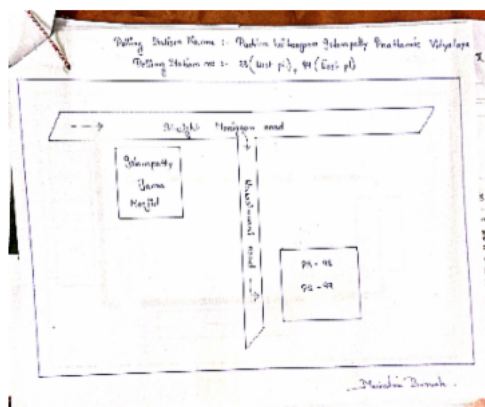

Nazri Naksha