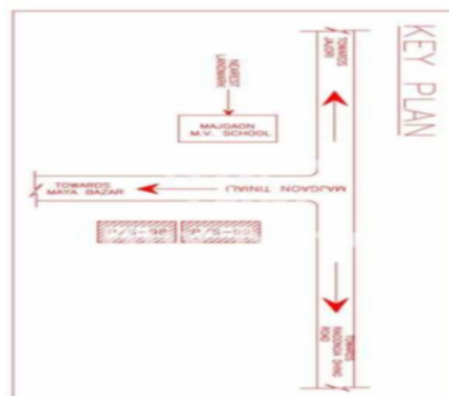

নিৰ্বাচক পঞ্জীয়ন বিষয়াৰ স্বাক্ষৰ

Nazri Naksha

Google Map View

Polling Station Building Front View

ভোটগ্ৰহন কেন্দ্ৰৰ সন্মুখৰ দৃশ্য

Cad View

Key MAP View

1 নাম : প্রদীপ কুমাৰ মৌৰ পিতাৰ নাম: লেট চম্পালাল মৌৰ ঘৰ নং : ১ বয়স : 68 লিঙ্গ : পুৰুষ ফটো উপলব্ধ	GGY9234586	2 নাম : নীলম দেবী মৌৰ স্বামীৰ নাম: প্রদীপ কুমাৰ মৌৰ ঘৰ নং : ১ বয়স : 65 লিঙ্গ : মহিলা ফটো উপলব্ধ	GGY9234611	3 নাম : নিৰ্মলা মৌৰ স্বামীৰ নাম: ৰাজকমল মৌৰ ঘৰ নং : ১ বয়স : 61 লিঙ্গ : মহিলা ফটো উপলব্ধ	GGY9234622
4 নাম : ৰাজকমল মৌৰ পিতাৰ নাম: লেট চম্পালাল মৌৰ ঘৰ নং : ১ বয়স : 60 লিঙ্গ : পুৰুষ ফটো উপলব্ধ	GGY9234597	5 নাম : সঞ্জয় কুমাৰ মৌৰ পিতাৰ নাম: লেট চম্পালাল মৌৰ ঘৰ নং : ১ বয়স : 57 লিঙ্গ : পুৰুষ ফটো উপলব্ধ	GGY9234600	6 নাম : মনীচা মৌৰ স্বামীৰ নাম: সঞ্জয় কুমাৰ মৌৰ ঘৰ নং : ১ বয়স : 53 লিঙ্গ : মহিলা ফটো উপলব্ধ	GGY9234633
7 নাম : নন্টন মণ্ডল পিতাৰ নাম: সত্যৰন মণ্ডল ঘৰ নং : ১ বয়স : 46 লিঙ্গ : পুৰুষ ফটো উপলব্ধ	GGY0355347	8 নাম : বিণা দেবী স্বামীৰ নাম: নন্টন মণ্ডল ঘৰ নং : ১ বয়স : 44 লিঙ্গ : মহিলা ফটো উপলব্ধ	GGY0355438	9 নাম : ৰজত মৌৰ পিতাৰ নাম: প্রদীপ কুমাৰ মৌৰ ঘৰ নং : ১ বয়স : 39 লিঙ্গ : পুৰুষ ফটো উপলব্ধ	GGY9234644
10 নাম : ৰাহুল মৌৰ পিতাৰ নাম: প্রদীপ কুমাৰ মৌৰ ঘৰ নং : ১ বয়স : 39 লিঙ্গ : পুৰুষ ফটো উপলব্ধ	GGY9234655	11 নাম : সীমা মংগুনীয়া স্বামীৰ নাম: ৰজত মৌৰ ঘৰ নং : 1 বয়স : 37 লিঙ্গ : মহিলা ফটো উপলব্ধ	GGY0535815	12 নাম : আদ্যা মৌৰ পিতাৰ নাম: ৰাজকমল মৌৰ ঘৰ নং : ১ বয়স : 30 লিঙ্গ : মহিলা ফটো উপলব্ধ	GGY0001305
13 নাম : ৰাঘব মণ্ডল পিতাৰ নাম: নন্টন মণ্ডল ঘৰ নং : ০১ বয়স : 27 লিঙ্গ : পুৰুষ ফটো উপলব্ধ	GGY0457069	14 নাম : প্রজ্ঞা মৌৰ পিতাৰ নাম: ৰাজকমল মৌৰ ঘৰ নং : ১ বয়স : 25 লিঙ্গ : মহিলা ফটো উপলব্ধ	GGY0387720	15 নাম : চাণ্টু কুমাৰ মণ্ডল পিতাৰ নাম: নন্টন মণ্ডল ঘৰ নং : ০১ বয়স : 25 লিঙ্গ : পুৰুষ ফটো উপলব্ধ	GGY0454942
16 নাম : দীপক চেত্ৰী পিতাৰ নাম: মন বাহাদুৰ চেত্ৰী ঘৰ নং : ১ বয়স : 23 লিঙ্গ : পুৰুষ ফটো উপলব্ধ	GGY0486886	17 নাম : প্ৰিতী কুমাৰী মণ্ডল পিতাৰ নাম: নন্টন মণ্ডল ঘৰ নং : 1 বয়স : 22 লিঙ্গ : মহিলা ফটো উপলব্ধ	GGY7659303	18 নাম : লাৰণ্য মোৰে পিতাৰ নাম: সঞ্জয় কুমাৰ মৌৰ ঘৰ নং : 1 বয়স : 21 লিঙ্গ : মহিলা ফটো উপলব্ধ	GGY7659311
19 নাম : মন বাহাদুৰ ছেত্ৰী পিতাৰ নাম: কুল বাহাদুৰ ছেত্ৰী ঘৰ নং : ১ বয়স : 49 লিঙ্গ : পুৰুষ ফটো উপলব্ধ	GGY9234688	20 নাম : যশোদা ছেত্ৰী স্বামীৰ নাম: মন বাহাদুৰ ছেত্ৰী ঘৰ নং : ১ বয়স : 42 লিঙ্গ : মহিলা ফটো উপলব্ধ	GGY9234699	21 নাম : ৰাম শঙ্কৰ সিং পিতাৰ নাম: ৰামনাৰায়ন সিং ঘৰ নং : ২ বয়স : 64 লিঙ্গ : পুৰুষ ফটো উপলব্ধ	GGY9234724
22 নাম : সতানাৰায়ান ৰায় পিতাৰ নাম: কৃষ্ণদেউ ৰায় ঘৰ নং : ৩ বয়স : 70 লিঙ্গ : পুৰুষ ফটো উপলব্ধ	GGY9234735	23 নাম : ৰাজু কুমাৰ পিতাৰ নাম: সতানাৰায়ান ৰায় ঘৰ নং : ৩ বয়স : 42 লিঙ্গ : পুৰুষ ফটো উপলব্ধ	GGY9234757	24 নাম : ৰজনীচ কুমাৰ পিতাৰ নাম: সতানাৰায়ান ৰায় ঘৰ নং : ৩ বয়স : 40 লিঙ্গ : পুৰুষ ফটো উপলব্ধ	GGY9234768
S 25 নাম : মহাবীৰ শৰ্মা পিতাৰ নাম: নন্দলাল শৰ্মা ঘৰ নং : 8 বয়স : 55 লিঙ্গ : পুৰুষ ফটো উপলব্ধ	GGY9234779	E 26 নাম : অখিল চন্দ্ৰ দাস পিতাৰ নাম: ৰমেশ চন্দ্ৰ দাস ঘৰ নং : ৮ বয়স : 61 লিঙ্গ : পুৰুষ ফটো উপলব্ধ	GGY9234815	27 নাম : ৰীতা দাস স্বামীৰ নাম: অখিল চন্দ্ৰ দাস ঘৰ নং : ৮ বয়স : 57 লিঙ্গ : মহিলা ফটো উপলব্ধ	GGY9234826
28 নাম : চিন্টু দাস পিতাৰ নাম: অখিল চন্দ্ৰ দাস ঘৰ নং : ৮ বয়স : 35 লিঙ্গ : পুৰুষ ফটো উপলব্ধ	GGY9234837	# 29 নাম : আবু বক্কৰ ছিদ্দিক পিতাৰ নাম: হাছিমদ্দিন আহমেদ ঘৰ নং : 139 বয়স : 55 লিঙ্গ : পুৰুষ ফটো উপলব্ধ	GGY9237029	# 30 নাম : মনোৰাৰা বেগম স্বামীৰ নাম: আবু বক্কৰ ছিদ্দিক ঘৰ নং : নগাওঁ সদৰ বয়স : 50 লিঙ্গ : মহিলা ফটো উপলব্ধ	GGY9237030