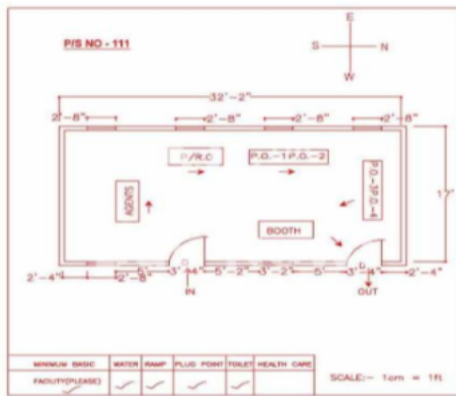

Nazri Naksha

Google Map View

Polling Station Building Front View

ভোটগ্ৰহন কেন্দ্ৰৰ সন্মুখৰ দৃশ্য

Cad View

Key MAP View