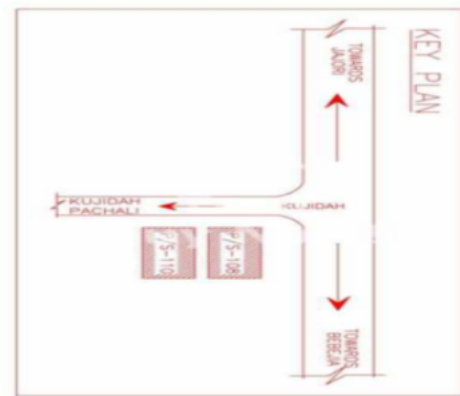

নিৰ্বাচক পঞ্জীয়ন বিষয়াৰ স্বাক্ষৰ

Nazri Naksha

Google Map View

Polling Station Building Front View

ভোটগ্ৰহন কেন্দ্ৰৰ সন্মুখৰ দৃশ্য

Cad View

Key MAP View

1 নাম : ফনী দেৱনাথ পিতাৰ নাম: বাধাকৃষ্ণ দেৱনাথ ঘৰ নং : ১ বয়স : 67 লিঙ্গ : পুৰুষ	GGY1024562 ফটো উপলব্ধ	2 নাম : উষা দেৱনাথ স্বামীৰ নাম: ফনী দেৱনাথ ঘৰ নং : ১ বয়স : 58 লিঙ্গ : মহিলা	GGY1024573 ফটো উপলব্ধ	3 নাম : উত্তম দেৱনাথ পিতাৰ নাম: ফনী দেৱনাথ ঘৰ নং : ১ বয়স : 39 লিঙ্গ : পুৰুষ	GGY1024584 ফটো উপলব্ধ
4 নাম : বাৰ্জেশ দেৱনাথ পিতাৰ নাম: ফনী দেৱনাথ ঘৰ নং : ১ বয়স : 35 লিঙ্গ : পুৰুষ	GGY1024595 ফটো উপলব্ধ	# 5 নাম : নাছিৰ শ্বেখ পিতাৰ নাম: কালাচান শ্বেখ ঘৰ নং : ৫ বয়স : 48 লিঙ্গ : পুৰুষ	GGY1027505 ফটো উপলব্ধ	# 6 নাম : ছেমিম পাটোৱাৰী স্বামীৰ নাম: নাছিৰ শ্বেখ ঘৰ নং : ৫ বয়স : 36 লিঙ্গ : মহিলা	GGY1027538 ফটো উপলব্ধ
7 নাম : শৰত শইকীয়া পিতাৰ নাম: ভেবেলা শইকীয়া ঘৰ নং : ৭ বয়স : 45 লিঙ্গ : পুৰুষ	GGY1024722 ফটো উপলব্ধ	8 নাম : ৰঞ্জ শইকীয়া স্বামীৰ নাম: শৰত শইকীয়া ঘৰ নং : ৭ বয়স : 43 লিঙ্গ : মহিলা	GGY1024733 ফটো উপলব্ধ	# 9 নাম : বিষ্ণু পাচোৱান পিতাৰ নাম: দশৰথ পাচোৱান ঘৰ নং : ৩ বয়স : 49 লিঙ্গ : পুৰুষ	GGY1024799 ফটো উপলব্ধ
# 10 নাম : সীমা দেৱী স্বামীৰ নাম: বিষ্ণু পাচোৱান ঘৰ নং : ১৩ বয়স : 42 লিঙ্গ : মহিলা	GGY1024802 ফটো উপলব্ধ	11 নাম : প্ৰদীপ সিং পিতাৰ নাম: বাবুলাল সিং ঘৰ নং : ১৬ বয়স : 65 লিঙ্গ : পুৰুষ	GGY1024868 ফটো উপলব্ধ	12 নাম : ছেফালি সিং স্বামীৰ নাম: প্ৰদীপ সিং ঘৰ নং : ১৬ বয়স : 56 লিঙ্গ : মহিলা	GGY0472670 ফটো উপলব্ধ
13 নাম : হিমান দাস পিতাৰ নাম: নৰম দাস ঘৰ নং : ১৬ বয়স : 40 লিঙ্গ : পুৰুষ	GGY1034464 ফটো উপলব্ধ	14 নাম : মেঘালী দাস স্বামীৰ নাম: হিমান দাস ঘৰ নং : ১৬ বয়স : 38 লিঙ্গ : মহিলা	GGY0168831 ফটো উপলব্ধ	15 নাম : প্ৰকাশ সিং পিতাৰ নাম: প্ৰদীপ সিং ঘৰ নং : ১৬ বয়স : 34 লিঙ্গ : পুৰুষ	GGY1024880 ফটো উপলব্ধ
# 16 নাম : ৰহমান শ্বেখ পিতাৰ নাম: আমচৰউদ্দিন ঘৰ নং : ১৮ বয়স : 60 লিঙ্গ : পুৰুষ	GGY1024915 ফটো উপলব্ধ	E 17 নাম : বাহিৰন নেছ স্বামীৰ নাম: মনো শ্বেখ ঘৰ নং : ১৭ বয়স : 60 লিঙ্গ : মহিলা	GGY1024904 ফটো উপলব্ধ	# 18 নাম : ইছাদ হুছেইন পিতাৰ নাম: মনো শ্বেখ ঘৰ নং : ১৭ বয়স : 40 লিঙ্গ : পুৰুষ	GGY1024926 ফটো উপলব্ধ
# 19 নাম : মাফজা বেগম পিতাৰ নাম: মনু শেখ ঘৰ নং : ১৭ বয়স : 33 লিঙ্গ : মহিলা	GGY0009813 ফটো উপলব্ধ	# 20 নাম : আক্ৰিমা খাতুন স্বামীৰ নাম: ইছাদ হুছেইন ঘৰ নং : ১৭ বয়স : 23 লিঙ্গ : মহিলা	GGY1222348 ফটো উপলব্ধ	21 নাম : মনোৱাৰা বেগম স্বামীৰ নাম: ছফিজ উদ্দিন ঘৰ নং : ১৮ বয়স : 84 লিঙ্গ : মহিলা	GGY0278697 ফটো উপলব্ধ
E 22 নাম : আছিয়া বেগম স্বামীৰ নাম: সোনা মিঞা ঘৰ নং : ১৮ বয়স : 65 লিঙ্গ : মহিলা	GGY0009815 ফটো উপলব্ধ	# 23 নাম : মইনুল হক পিতাৰ নাম: ছফিজউদ্দিন ঘৰ নং : ১৮ বয়স : 60 লিঙ্গ : পুৰুষ	GGY1024948 ফটো উপলব্ধ	# 24 নাম : ছাহেনা খাতুন স্বামীৰ নাম: মইনুল হক ঘৰ নং : ১৮ বয়স : 55 লিঙ্গ : মহিলা	GGY1024959 ফটো উপলব্ধ
# 25 নাম : আব্দুল ছালাম পিতাৰ নাম: সোনা মিঞা ঘৰ নং : ১৮ বয়স : 37 লিঙ্গ : পুৰুষ	GGY0009816 ফটো উপলব্ধ	# 26 নাম : আব্দুল কালাম পিতাৰ নাম: সোনা মিঞা ঘৰ নং : ১৮ বয়স : 38 লিঙ্গ : পুৰুষ	GGY0009817 ফটো উপলব্ধ	# 27 নাম : ছাহজাহান শ্বেখ পিতাৰ নাম: মইনুল হক শ্বেখ ঘৰ নং : ১৮ বয়স : 35 লিঙ্গ : পুৰুষ	GGY1024971 ফটো উপলব্ধ
28 নাম : ৰেচমা খাতুন স্বামীৰ নাম: আব্দুল কালাম ঘৰ নং : ১৮ বয়স : 35 লিঙ্গ : মহিলা	GGY0166843 ফটো উপলব্ধ	# 29 নাম : ফাৰুক হুছেইন পিতাৰ নাম: মইনুল হক ঘৰ নং : ১৮ বয়স : 30 লিঙ্গ : পুৰুষ	GGY1034748 ফটো উপলব্ধ	30 নাম : মৌচুমী বেগম স্বামীৰ নাম: ফাৰুক হুছেইন ঘৰ নং : ১৮ বয়স : 26 লিঙ্গ : মহিলা	ORC0034645 ফটো উপলব্ধ