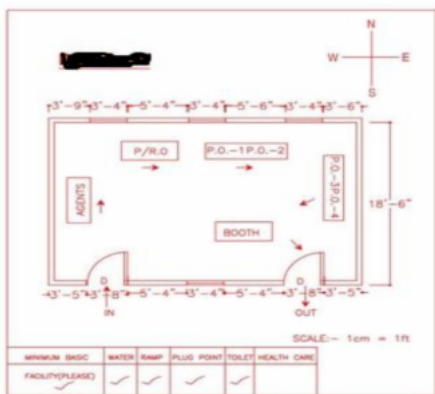

নিৰ্বাচক পঞ্জীয়ন বিষয়াৰ স্বাক্ষৰ

Nazri Naksha

Google Map View

Polling Station Building Front View

ভোটগ্ৰহন কেন্দ্ৰৰ সন্মুখৰ দৃশ্য

Cad View

Key MAP View

বিধানসভা সমষ্টিৰ নম্বৰ আৰু নাম : 60-নগাওঁ - বটদ্রবা
অংশৰ নম্বৰ আৰু নাম : 1-বাঁড নং-২০ কাঁবেমাৰী পথ(ইছলাম পট্টী)