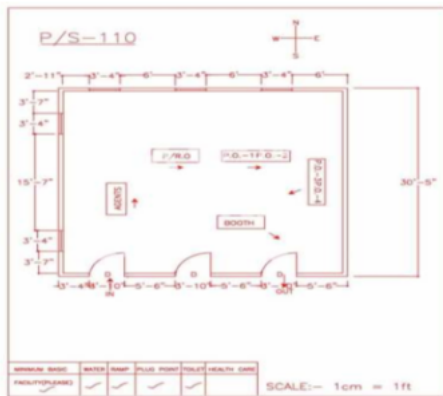

নিৰ্বাচক পঞ্জীয়ন বিষয়াৰ স্বাক্ষৰ

Nazri Naksha

Google Map View

Polling Station Building Front View

ভোটগ্ৰহন কেন্দ্ৰৰ সন্মুখৰ দৃশ্য

Cad View

Key MAP View

1 নাম : যোধা চাহানি পিতাৰ নাম: লক্ষন চাহানী ঘৰ নং : 22 বয়স : 72 লিঙ্গ : পুৰুষ	GGY1035901 ফটো উপলব্ধ	2 নাম : মনোজ কুমাৰ চাহানি পিতাৰ নাম: যুধা চাহানী ঘৰ নং : 22 বয়স : 38 লিঙ্গ : পুৰুষ	GGY1035923 ফটো উপলব্ধ	3 নাম : বিনোদ চাহানী পিতাৰ নাম: যুধা চাহানী ঘৰ নং : 22 বয়স : 37 লিঙ্গ : পুৰুষ	GGY1039812 ফটো উপলব্ধ
4 নাম : আশোক চাহানি মাতৃৰ নাম: জোধা চাহানি ঘৰ নং : 22 বয়স : 33 লিঙ্গ : পুৰুষ	GGY0540153 ফটো উপলব্ধ	5 নাম : দীপক চাহানি পিতাৰ নাম: যুধা চাহানি ঘৰ নং : 22 বয়স : 29 লিঙ্গ : পুৰুষ	GGY0381368 ফটো উপলব্ধ	6 নাম : ববিতা চাহানি স্বামীৰ নাম: মনুজ কুমাৰ চাহানি ঘৰ নং : 22 বয়স : 27 লিঙ্গ : মহিলা	GGY0540237 ফটো উপলব্ধ
7 নাম : হিমা দেৱী দাস স্বামীৰ নাম: ৰঞ্জিত দাস ঘৰ নং : 29 বয়স : 30 লিঙ্গ : মহিলা	GGY2030117 ফটো উপলব্ধ	8 নাম : বৈভৱ ভূঞা পিতাৰ নাম: ট্ৰনজান ভূঞা ঘৰ নং : 43 বয়স : 28 লিঙ্গ : পুৰুষ	GGY1134121 ফটো উপলব্ধ	9 নাম : প্ৰিয়ংকা পোদ্দাৰ পিতাৰ নাম: কমল পোদ্দাৰ ঘৰ নং : 47 বয়স : 21 লিঙ্গ : মহিলা	ORC0042812 ফটো উপলব্ধ
10 নাম : মেহজাবিন হুছেইন স্বামীৰ নাম: আবুল কালাম দেৱান ঘৰ নং : ১১৯ বয়স : 43 লিঙ্গ : মহিলা	GGY0468504 ফটো উপলব্ধ	11 নাম : চুহানা বেগম পিতাৰ নাম: আবুল কালাম দেৱান ঘৰ নং : ১১৯ক বয়স : 20 লিঙ্গ : মহিলা	ORC0076091 ফটো উপলব্ধ	12 নাম : আবুল কালাম দেৱান পিতাৰ নাম: আছাদ আলী দেৱান ঘৰ নং : ১১৯ক বয়স : 48 লিঙ্গ : পুৰুষ	GGY2030128 ফটো উপলব্ধ
13 নাম : বন্দনা বৰা পিতাৰ নাম: কুমুদ বৰা ঘৰ নং : 145 বয়স : 34 লিঙ্গ : মহিলা	BYH7244011 ফটো উপলব্ধ	14 নাম : মাহমুদা খাতুন স্বামীৰ নাম: আবুল হুছেইন ঘৰ নং : ২৫৪ বয়স : 33 লিঙ্গ : মহিলা	GGY0222547 ফটো উপলব্ধ	15 নাম : ছাহিন পাৰভেচ পিতাৰ নাম: হিফজুৰ ৰহমান ঘৰ নং : ১৭৫ বয়স : 25 লিঙ্গ : মহিলা	GGY0414409 ফটো উপলব্ধ
16 নাম : আলিয়া বেগম লস্কৰ স্বামীৰ নাম: কবিৰ হুছেইন ঘৰ নং : ১৭৬ বয়স : 43 লিঙ্গ : মহিলা	ORC0091991 ফটো উপলব্ধ	17 নাম : কবিৰ হুছেইন পিতাৰ নাম: আলী আকবৰ ঘৰ নং : ১৭৬ বয়স : 43 লিঙ্গ : পুৰুষ	ORC0092007 ফটো উপলব্ধ	18 নাম : বিল্লাল আহমেদ পাটোৱাৰী পিতাৰ নাম: চিকান্দৰ পাটোৱাৰী ঘৰ নং : ১৮০ বয়স : 44 লিঙ্গ : পুৰুষ	GGY0509596 ফটো উপলব্ধ
19 নাম : বেগম জ. কিঅতস চুলতানা স্বামীৰ নাম: বিল্লাল আহমেদ পাটোৱাৰী ঘৰ নং : 180 বয়স : 31 লিঙ্গ : মহিলা	ORC0122580 ফটো উপলব্ধ	20 নাম : ছাবিনা বেগম স্বামীৰ নাম: হদৰীস আলী ঘৰ নং : 181 বয়স : 27 লিঙ্গ : মহিলা	ORC0092148 ফটো উপলব্ধ	# 21 নাম : হালিমা খাতুন স্বামীৰ নাম: তাজিম উদ্দিন ঘৰ নং : ২৬৪ বয়স : 68 লিঙ্গ : মহিলা	GGY1034817 ফটো উপলব্ধ
22 নাম : নুৰজাহান বেগম স্বামীৰ নাম: ৰচিদা আলী মজুমদাৰ ঘৰ নং : 192 বয়স : 59 লিঙ্গ : মহিলা	GGY0641639 ফটো উপলব্ধ	23 নাম : ৰেজিয়া চুলতানা স্বামীৰ নাম: ছাফিকুল ইছলাম ঘৰ নং : 200 বয়স : 50 লিঙ্গ : মহিলা	GGY1037485 ফটো উপলব্ধ	24 নাম : নিতুল আলী পিতাৰ নাম: মজনুৰ আলী ঘৰ নং : 200 বয়স : 47 লিঙ্গ : পুৰুষ	GGY1037430 ফটো উপলব্ধ
25 নাম : নাচিমা বেগম স্বামীৰ নাম: নিতুল আলী ঘৰ নং : 200 বয়স : 42 লিঙ্গ : মহিলা	GGY1037463 ফটো উপলব্ধ	26 নাম : ৰজিবুল ইছলাম পিতাৰ নাম: ছাফিকুল ইছলাম ঘৰ নং : 200 বয়স : 23 লিঙ্গ : পুৰুষ	GGY0462572 ফটো উপলব্ধ	27 নাম : ইয়াছমিন বেগম পিতাৰ নাম: নিতুল আলী ঘৰ নং : 200 বয়স : 21 লিঙ্গ : মহিলা	ORC0143982 ফটো উপলব্ধ
28 নাম : মঃ ইদুল আলী পিতাৰ নাম: নিতুল আলী ঘৰ নং : 200 বয়স : 19 লিঙ্গ : পুৰুষ	ORC0143966 ফটো উপলব্ধ	29 নাম : হনুফা বেগম স্বামীৰ নাম: বাছেদ আলী ঘৰ নং : ২০১ বয়স : 44 লিঙ্গ : মহিলা	ORC0092361 ফটো উপলব্ধ	# 30 নাম : মোবাৰক হুছেইন পিতাৰ নাম: বাছেদ আলী ঘৰ নং : ২০১ বয়স : 36 লিঙ্গ : পুৰুষ	ORC0092346 ফটো উপলব্ধ