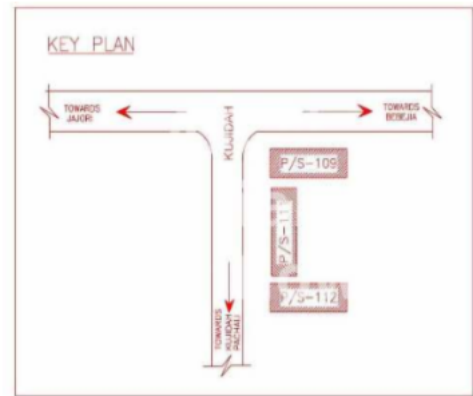

নিৰ্বাচক পঞ্জীয়ন বিষয়াৰ স্বাক্ষৰ

Nazri Naksha

Google Map View

Polling Station Building Front View

ভোটগ্ৰহন কেন্দ্ৰৰ সন্মুখৰ দৃশ্য

Cad View

Key MAP View

1 নাম : যোধা চাহানি পিতাৰ নাম: লক্ষন চাহানী ঘৰ নং : 22 বয়স : 72 লিঙ্গ : পুৰুষ	GGY1035901 ফটো উপলব্ধ	2 নাম : মনোজ কুমাৰ চাহানি পিতাৰ নাম: যুধা চাহানী ঘৰ নং : 22 বয়স : 38 লিঙ্গ : পুৰুষ	GGY1035923 ফটো উপলব্ধ	3 নাম : বিনোদ চাহানী পিতাৰ নাম: যুধা চাহানী ঘৰ নং : 22 বয়স : 37 লিঙ্গ : পুৰুষ	GGY1039812 ফটো উপলব্ধ
4 নাম : আশোক চাহানি মাতৃৰ নাম: জোধা চাহানি ঘৰ নং : 22 বয়স : 33 লিঙ্গ : পুৰুষ	GGY0540153 ফটো উপলব্ধ	5 নাম : দীপক চাহানি পিতাৰ নাম: যুধা চাহানি ঘৰ নং : 22 বয়স : 29 লিঙ্গ : পুৰুষ	GGY0381368 ফটো উপলব্ধ	6 নাম : ববিতা চাহানি স্বামীৰ নাম: মনুজ কুমাৰ চাহানি ঘৰ নং : 22 বয়স : 27 লিঙ্গ : মহিলা	GGY0540237 ফটো উপলব্ধ
7 নাম : হিমা দেৱী দাস স্বামীৰ নাম: ৰঞ্জিত দাস ঘৰ নং : 29 বয়স : 30 লিঙ্গ : মহিলা	GGY2030117 ফটো উপলব্ধ	8 নাম : বৈভৱ ভূঞা পিতাৰ নাম: ট্ৰনজান ভূঞা ঘৰ নং : 43 বয়স : 28 লিঙ্গ : পুৰুষ	GGY1134121 ফটো উপলব্ধ	9 নাম : প্ৰিয়ংকা পোদ্দাৰ পিতাৰ নাম: কমল পোদ্দাৰ ঘৰ নং : 47 বয়স : 21 লিঙ্গ : মহিলা	ORC0042812 ফটো উপলব্ধ
10 নাম : মেহজাবিন হুছেইন স্বামীৰ নাম: আবুল কালাম দেৱান ঘৰ নং : ১১৯ বয়স : 43 লিঙ্গ : মহিলা	GGY0468504 ফটো উপলব্ধ	11 নাম : চুহানা বেগম পিতাৰ নাম: আবুল কালাম দেৱান ঘৰ নং : ১১৯ক বয়স : 20 লিঙ্গ : মহিলা	ORC0076091 ফটো উপলব্ধ	12 নাম : আবুল কালাম দেৱান পিতাৰ নাম: আছাদ আলী দেৱান ঘৰ নং : ১১৯ক বয়স : 48 লিঙ্গ : পুৰুষ	GGY2030128 ফটো উপলব্ধ
13 নাম : বন্দনা বৰা পিতাৰ নাম: কুমুদ বৰা ঘৰ নং : 145 বয়স : 34 লিঙ্গ : মহিলা	BYH7244011 ফটো উপলব্ধ	14 নাম : মাহমুদা খাতুন স্বামীৰ নাম: আবুল হুছেইন ঘৰ নং : ২৫৪ বয়স : 33 লিঙ্গ : মহিলা	GGY0222547 ফটো উপলব্ধ	15 নাম : ছাহিন পাৰভেচ পিতাৰ নাম: হিফজুৰ ৰহমান ঘৰ নং : ১৭৫ বয়স : 25 লিঙ্গ : মহিলা	GGY0414409 ফটো উপলব্ধ
16 নাম : আলিয়া বেগম লস্কৰ স্বামীৰ নাম: কবিৰ হুছেইন ঘৰ নং : ১৭৬ বয়স : 43 লিঙ্গ : মহিলা	ORC0091991 ফটো উপলব্ধ	17 নাম : কবিৰ হুছেইন পিতাৰ নাম: আলী আকবৰ ঘৰ নং : ১৭৬ বয়স : 43 লিঙ্গ : পুৰুষ	ORC0092007 ফটো উপলব্ধ	18 নাম : বিল্লাল আহমেদ পাটোৱাৰী পিতাৰ নাম: চিকান্দৰ পাটোৱাৰী ঘৰ নং : ১৮০ বয়স : 44 লিঙ্গ : পুৰুষ	GGY0509596 ফটো উপলব্ধ
19 নাম : বেগম জ. কিঅতস চুলতানা স্বামীৰ নাম: বিল্লাল আহমেদ পাটোৱাৰী ঘৰ নং : 180 বয়স : 31 লিঙ্গ : মহিলা	ORC0122580 ফটো উপলব্ধ	20 নাম : ছাবিনা বেগম স্বামীৰ নাম: হদৰীস আলী ঘৰ নং : 181 বয়স : 27 লিঙ্গ : মহিলা	ORC0092148 ফটো উপলব্ধ	# 21 নাম : হালিমা খাতুন স্বামীৰ নাম: তাজিম উদ্দিন ঘৰ নং : ২৬৪ বয়স : 68 লিঙ্গ : মহিলা	GGY1034817 ফটো উপলব্ধ
22 নাম : নুৰজাহান বেগম স্বামীৰ নাম: ৰচিদা আলী মজুমদাৰ ঘৰ নং : 192 বয়স : 59 লিঙ্গ : মহিলা	GGY0641639 ফটো উপলব্ধ	23 নাম : ৰেজিয়া চুলতানা স্বামীৰ নাম: ছাফিকুল ইছলাম ঘৰ নং : 200 বয়স : 50 লিঙ্গ : মহিলা	GGY1037485 ফটো উপলব্ধ	24 নাম : নিতুল আলী পিতাৰ নাম: মজনুৰ আলী ঘৰ নং : 200 বয়স : 47 লিঙ্গ : পুৰুষ	GGY1037430 ফটো উপলব্ধ
25 নাম : নাচিমা বেগম স্বামীৰ নাম: নিতুল আলী ঘৰ নং : 200 বয়স : 42 লিঙ্গ : মহিলা	GGY1037463 ফটো উপলব্ধ	26 নাম : ৰজিবুল ইছলাম পিতাৰ নাম: ছাফিকুল ইছলাম ঘৰ নং : 200 বয়স : 23 লিঙ্গ : পুৰুষ	GGY0462572 ফটো উপলব্ধ	27 নাম : ইয়াছমিন বেগম পিতাৰ নাম: নিতুল আলী ঘৰ নং : 200 বয়স : 21 লিঙ্গ : মহিলা	ORC0143982 ফটো উপলব্ধ
28 নাম : মঃ ইদুল আলী পিতাৰ নাম: নিতুল আলী ঘৰ নং : 200 বয়স : 19 লিঙ্গ : পুৰুষ	ORC0143966 ফটো উপলব্ধ	29 নাম : হনুফা বেগম স্বামীৰ নাম: বাছেদ আলী ঘৰ নং : ২০১ বয়স : 44 লিঙ্গ : মহিলা	ORC0092361 ফটো উপলব্ধ	# 30 নাম : মোবাৰক হুছেইন পিতাৰ নাম: বাছেদ আলী ঘৰ নং : ২০১ বয়স : 36 লিঙ্গ : পুৰুষ	ORC0092346 ফটো উপলব্ধ