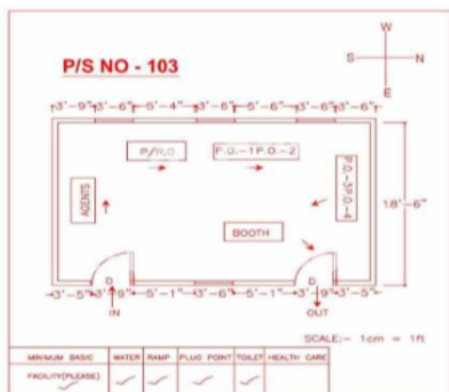

নিৰ্বাচক পঞ্জীয়ন বিষয়াৰ স্বাক্ষৰ

Nazri Naksha

Google Map View

Polling Station Building Front View

ভোটগ্ৰহন কেন্দ্ৰৰ সন্মুখৰ দৃশ্য

Cad View

Key MAP View

বিধানসভা সমষ্টিৰ নম্বৰ আৰু নাম : 60-নগাওঁ - বটম্ৰবা
অংশৰ নম্বৰ আৰু নাম : 1-শংকৰদেব পথ বাৰ্ড নং ২০,