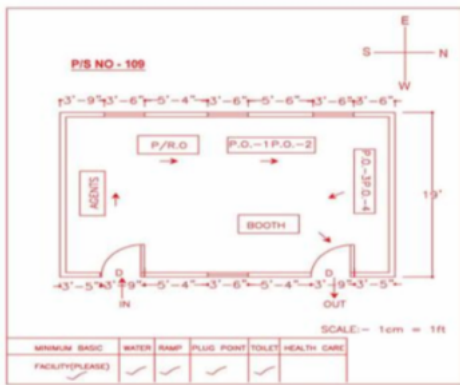

নিৰ্বাচক পঞ্জীয়ন বিষয়াৰ স্বাক্ষৰ

Nazri Naksha

Google Map View

Polling Station Building Front View

ভোটগ্ৰহন কেন্দ্ৰৰ সন্মুখৰ দৃশ্য

Cad View

Key MAP View

1 নাম : জন বৰা স্বামীৰ নাম: লক্ষীৰাম বৰা ঘৰ নং : 1 বয়স : 64 লিঙ্গ : মহিলা	CCG8834568 ফটো উপলব্ধ	2 নাম : মনু বৰা পিতাৰ নাম: লক্ষীৰাম বৰা ঘৰ নং : 1 বয়স : 47 লিঙ্গ : পুৰুষ	CCG8834579 ফটো উপলব্ধ	3 নাম : অকনী বৰা স্বামীৰ নাম: মনিৰাম বৰা ঘৰ নং : 2 বয়স : 61 লিঙ্গ : মহিলা	CCG8834591 ফটো উপলব্ধ
4 নাম : মিন্টু বৰা পিতাৰ নাম: মনিৰাম বৰা ঘৰ নং : 2 বয়স : 48 লিঙ্গ : পুৰুষ	CCG8834604 ফটো উপলব্ধ	5 নাম : বেবী বৰা স্বামীৰ নাম: মিন্টু বৰা ঘৰ নং : 2 বয়স : 35 লিঙ্গ : মহিলা	CCG8834659 ফটো উপলব্ধ	6 নাম : ভোলা ৰাম বৰা পিতাৰ নাম: ভোকোনদা কেওত ঘৰ নং : তিনি বয়স : 64 লিঙ্গ : পুৰুষ	CCG8834671 ফটো উপলব্ধ
7 নাম : ৰূপা বৰা স্বামীৰ নাম: ভোলা ৰাম বৰা ঘৰ নং : 9 বয়স : 51 লিঙ্গ : মহিলা	CCG8834682 ফটো উপলব্ধ	8 নাম : উৎপল জ্যোতি বৰা পিতাৰ নাম: মহীধৰ বৰা ঘৰ নং : 9 বয়স : 44 লিঙ্গ : পুৰুষ	CCG8834693 ফটো উপলব্ধ	9 নাম : ডিম্বেশ্বৰ বৰা পিতাৰ নাম: ভোগেশ্বৰ বৰা ঘৰ নং : 4 বয়স : 81 লিঙ্গ : পুৰুষ	CCG8834706 ফটো উপলব্ধ
10 নাম : ভদ্রাৱতী বৰা স্বামীৰ নাম: ডিম্বেশ্বৰ বৰা ঘৰ নং : 4 বয়স : 76 লিঙ্গ : মহিলা	CCG8834717 ফটো উপলব্ধ	11 নাম : পূৰ্ণ বৰা পিতাৰ নাম: ডিম্বেশ্বৰ বৰা ঘৰ নং : 4 বয়স : 52 লিঙ্গ : পুৰুষ	CCG8834728 ফটো উপলব্ধ	12 নাম : চিন বৰা স্বামীৰ নাম: পদ্মকান্ত বৰা ঘৰ নং : 6 বয়স : 56 লিঙ্গ : মহিলা	CCG8834808 ফটো উপলব্ধ
13 নাম : স্বপন বৰা পিতাৰ নাম: পদ্মকান্ত বৰা ঘৰ নং : 6 বয়স : 47 লিঙ্গ : পুৰুষ	CCG8834819 ফটো উপলব্ধ	14 নাম : মৰমী বৰা স্বামীৰ নাম: স্বপন বৰা ঘৰ নং : 6 বয়স : 46 লিঙ্গ : মহিলা	CCG8834820 ফটো উপলব্ধ	15 নাম : ধনেশ্বৰী কাকতি পিতাৰ নাম: ধনীৰাম কাকতি ঘৰ নং : 7 বয়স : 71 লিঙ্গ : মহিলা	CCG8834853 ফটো উপলব্ধ
16 নাম : ৰাজীৱ কাকতি পিতাৰ নাম: ধনীৰাম কাকতি ঘৰ নং : 9 বয়স : 54 লিঙ্গ : পুৰুষ	CCG8834864 ফটো উপলব্ধ	17 নাম : জোমা মহন্ত কাকতি স্বামীৰ নাম: ৰাজীৱ কাকতি ঘৰ নং : 9 বয়স : 53 লিঙ্গ : মহিলা	CCG8834875 ফটো উপলব্ধ	18 নাম : বিমল কাকতি পিতাৰ নাম: ধনীৰাম কাকতি ঘৰ নং : 07 বয়স : 52 লিঙ্গ : পুৰুষ	CCG8834886 ফটো উপলব্ধ
# 19 নাম : বিভা কাকতি স্বামীৰ নাম: নৱজ্যোতি বৰা ঘৰ নং : 6 বয়স : 48 লিঙ্গ : মহিলা	CCG8834900 ফটো উপলব্ধ	20 নাম : ঋতুৰাজ কাকতি পিতাৰ নাম: ৰাজীৱ কাকতি ঘৰ নং : 7 বয়স : 22 লিঙ্গ : পুৰুষ	ORC0094474 ফটো উপলব্ধ	21 নাম : জয়া বৰা স্বামীৰ নাম: তপন বৰা ঘৰ নং : 8 বয়স : 49 লিঙ্গ : মহিলা	CCG8834922 ফটো উপলব্ধ
22 নাম : তোশেশ্বৰ বৰা পিতাৰ নাম: চুচেন বৰা ঘৰ নং : 9 বয়স : 55 লিঙ্গ : পুৰুষ	CCG8834933 ফটো উপলব্ধ	23 নাম : নিকুমনি শইকীয়া বৰা স্বামীৰ নাম: তুেষ্বৰ বৰা ঘৰ নং : 9 বয়স : 45 লিঙ্গ : মহিলা	CCG8834966 ফটো উপলব্ধ	24 নাম : লক্ষ্মীমাই বৰা স্বামীৰ নাম: গোলাপ বৰা ঘৰ নং : 10 বয়স : 71 লিঙ্গ : মহিলা	CCG8834988 ফটো উপলব্ধ
25 নাম : প্ৰমোদ চন্দ্ৰ বৰা পিতাৰ নাম: গোলাপ বৰা ঘৰ নং : 10 বয়স : 55 লিঙ্গ : পুৰুষ	CCG8834999 ফটো উপলব্ধ	26 নাম : নিলিমা বৰা স্বামীৰ নাম: প্ৰমোদ বৰা ঘৰ নং : 10 বয়স : 52 লিঙ্গ : মহিলা	CCG0562694 ফটো উপলব্ধ	27 নাম : ইন্দিৰা মোহন বৰা বৰ পিতাৰ নাম: গোলাপ বৰা ঘৰ নং : 10 বয়স : 52 লিঙ্গ : পুৰুষ	CCG8835016 ফটো উপলব্ধ
28 নাম : মহেন্দ্ৰ বৰা পিতাৰ নাম: বুদাই বৰা ঘৰ নং : 11 বয়স : 67 লিঙ্গ : পুৰুষ	CCG8835049 ফটো উপলব্ধ	29 নাম : নিৰলা বৰা স্বামীৰ নাম: মহেন্দ্ৰ বৰা ঘৰ নং : 11 বয়স : 56 লিঙ্গ : মহিলা	CCG8835050 ফটো উপলব্ধ	30 নাম : নিশাৰানী বৰা স্বামীৰ নাম: বুধেন বৰা ঘৰ নং : 11 বয়স : 50 লিঙ্গ : মহিলা	CCG8835072 ফটো উপলব্ধ