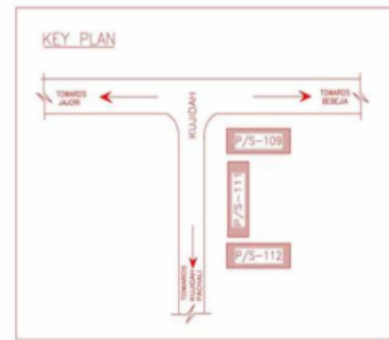

নিৰ্বাচক পঞ্জীয়ন বিষয়াৰ স্বাক্ষৰ

Nazri Naksha

Google Map View

Polling Station Building Front View

ভোটগ্ৰহন কেন্দ্ৰৰ সন্মুখৰ দৃশ্য

Cad View

Key MAP View

1 নাম : জন বৰা স্বামীৰ নাম: লক্ষীৰাম বৰা ঘৰ নং : 1 বয়স : 64 লিঙ্গ : মহিলা	CCG8834568 ফটো উপলব্ধ	2 নাম : মনু বৰা পিতাৰ নাম: লক্ষীৰাম বৰা ঘৰ নং : 1 বয়স : 47 লিঙ্গ : পুৰুষ	CCG8834579 ফটো উপলব্ধ	3 নাম : অকনী বৰা স্বামীৰ নাম: মনিৰাম বৰা ঘৰ নং : 2 বয়স : 61 লিঙ্গ : মহিলা	CCG8834591 ফটো উপলব্ধ
4 নাম : মিন্টু বৰা পিতাৰ নাম: মনিৰাম বৰা ঘৰ নং : 2 বয়স : 48 লিঙ্গ : পুৰুষ	CCG8834604 ফটো উপলব্ধ	5 নাম : বেবী বৰা স্বামীৰ নাম: মিন্টু বৰা ঘৰ নং : 2 বয়স : 35 লিঙ্গ : মহিলা	CCG8834659 ফটো উপলব্ধ	6 নাম : ভোলা ৰাম বৰা পিতাৰ নাম: ভোকোনদা কেওত ঘৰ নং : তিনি বয়স : 64 লিঙ্গ : পুৰুষ	CCG8834671 ফটো উপলব্ধ
7 নাম : ৰূপা বৰা স্বামীৰ নাম: ভোলা ৰাম বৰা ঘৰ নং : 9 বয়স : 51 লিঙ্গ : মহিলা	CCG8834682 ফটো উপলব্ধ	8 নাম : উৎপল জ্যোতি বৰা পিতাৰ নাম: মহীধৰ বৰা ঘৰ নং : 9 বয়স : 44 লিঙ্গ : পুৰুষ	CCG8834693 ফটো উপলব্ধ	9 নাম : ডিম্বেশ্বৰ বৰা পিতাৰ নাম: ভোগেশ্বৰ বৰা ঘৰ নং : 4 বয়স : 81 লিঙ্গ : পুৰুষ	CCG8834706 ফটো উপলব্ধ
10 নাম : ভদ্রাৱতী বৰা স্বামীৰ নাম: ডিম্বেশ্বৰ বৰা ঘৰ নং : 4 বয়স : 76 লিঙ্গ : মহিলা	CCG8834717 ফটো উপলব্ধ	11 নাম : পূৰ্ণ বৰা পিতাৰ নাম: ডিম্বেশ্বৰ বৰা ঘৰ নং : 4 বয়স : 52 লিঙ্গ : পুৰুষ	CCG8834728 ফটো উপলব্ধ	12 নাম : চিন বৰা স্বামীৰ নাম: পদ্মকান্ত বৰা ঘৰ নং : 6 বয়স : 56 লিঙ্গ : মহিলা	CCG8834808 ফটো উপলব্ধ
13 নাম : স্বপন বৰা পিতাৰ নাম: পদ্মকান্ত বৰা ঘৰ নং : 6 বয়স : 47 লিঙ্গ : পুৰুষ	CCG8834819 ফটো উপলব্ধ	14 নাম : মৰমী বৰা স্বামীৰ নাম: স্বপন বৰা ঘৰ নং : 6 বয়স : 46 লিঙ্গ : মহিলা	CCG8834820 ফটো উপলব্ধ	15 নাম : ধনেশ্বৰী কাকতি পিতাৰ নাম: ধনীৰাম কাকতি ঘৰ নং : 7 বয়স : 71 লিঙ্গ : মহিলা	CCG8834853 ফটো উপলব্ধ
16 নাম : ৰাজীৱ কাকতি পিতাৰ নাম: ধনীৰাম কাকতি ঘৰ নং : 9 বয়স : 54 লিঙ্গ : পুৰুষ	CCG8834864 ফটো উপলব্ধ	17 নাম : জোমা মহন্ত কাকতি স্বামীৰ নাম: ৰাজীৱ কাকতি ঘৰ নং : 9 বয়স : 53 লিঙ্গ : মহিলা	CCG8834875 ফটো উপলব্ধ	18 নাম : বিমল কাকতি পিতাৰ নাম: ধনীৰাম কাকতি ঘৰ নং : 07 বয়স : 52 লিঙ্গ : পুৰুষ	CCG8834886 ফটো উপলব্ধ
# 19 নাম : বিভা কাকতি স্বামীৰ নাম: নৱজ্যোতি বৰা ঘৰ নং : 6 বয়স : 48 লিঙ্গ : মহিলা	CCG8834900 ফটো উপলব্ধ	20 নাম : ঋতুৰাজ কাকতি পিতাৰ নাম: ৰাজীৱ কাকতি ঘৰ নং : 7 বয়স : 22 লিঙ্গ : পুৰুষ	ORC0094474 ফটো উপলব্ধ	21 নাম : জয়া বৰা স্বামীৰ নাম: তপন বৰা ঘৰ নং : 8 বয়স : 49 লিঙ্গ : মহিলা	CCG8834922 ফটো উপলব্ধ
22 নাম : তোশেশ্বৰ বৰা পিতাৰ নাম: চুচেন বৰা ঘৰ নং : 9 বয়স : 55 লিঙ্গ : পুৰুষ	CCG8834933 ফটো উপলব্ধ	23 নাম : নিকুমনি শইকীয়া বৰা স্বামীৰ নাম: তুেষ্বৰ বৰা ঘৰ নং : 9 বয়স : 45 লিঙ্গ : মহিলা	CCG8834966 ফটো উপলব্ধ	24 নাম : লক্ষ্মীমাই বৰা স্বামীৰ নাম: গোলাপ বৰা ঘৰ নং : 10 বয়স : 71 লিঙ্গ : মহিলা	CCG8834988 ফটো উপলব্ধ
25 নাম : প্ৰমোদ চন্দ্ৰ বৰা পিতাৰ নাম: গোলাপ বৰা ঘৰ নং : 10 বয়স : 55 লিঙ্গ : পুৰুষ	CCG8834999 ফটো উপলব্ধ	26 নাম : নিলিমা বৰা স্বামীৰ নাম: প্ৰমোদ বৰা ঘৰ নং : 10 বয়স : 52 লিঙ্গ : মহিলা	CCG0562694 ফটো উপলব্ধ	27 নাম : ইন্দিৰা মোহন বৰা বৰ পিতাৰ নাম: গোলাপ বৰা ঘৰ নং : 10 বয়স : 52 লিঙ্গ : পুৰুষ	CCG8835016 ফটো উপলব্ধ
28 নাম : মহেন্দ্ৰ বৰা পিতাৰ নাম: বুদাই বৰা ঘৰ নং : 11 বয়স : 67 লিঙ্গ : পুৰুষ	CCG8835049 ফটো উপলব্ধ	29 নাম : নিৰলা বৰা স্বামীৰ নাম: মহেন্দ্ৰ বৰা ঘৰ নং : 11 বয়স : 56 লিঙ্গ : মহিলা	CCG8835050 ফটো উপলব্ধ	30 নাম : নিশাৰানী বৰা স্বামীৰ নাম: বুধেন বৰা ঘৰ নং : 11 বয়স : 50 লিঙ্গ : মহিলা	CCG8835072 ফটো উপলব্ধ