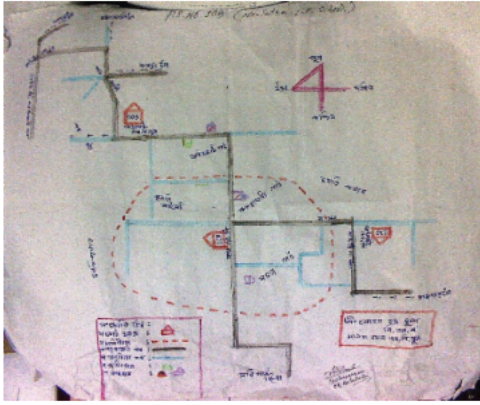

Nazri Naksha