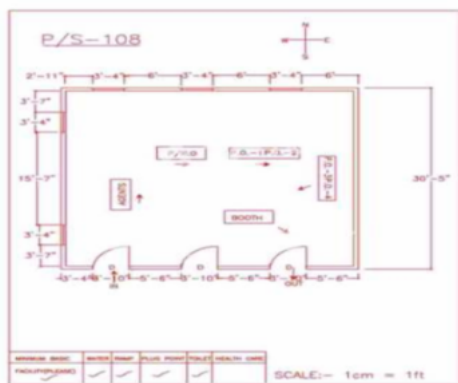

নিৰ্বাচক পঞ্জীয়ন বিষয়াৰ স্বাক্ষৰ

Nazri Naksha

Google Map View

Polling Station Building Front View

ভোটগ্ৰহন কেন্দ্ৰৰ সন্মুখৰ দৃশ্য

Cad View

Key MAP View

1 নাম : আলতাব হুছেইন পিতাৰ নাম: জয়নাল উদ্দিন ঘৰ নং : ১০৮ বয়স : 39 লিঙ্গ : পুৰুষ	GGY9740221 ফটো উপলব্ধ	2 নাম : খুদেজা খাতুন পিতাৰ নাম: আলতাব হুছেইন ঘৰ নং : ১০৮ বয়স : 35 লিঙ্গ : মহিলা	GGY2028913 ফটো উপলব্ধ	3 নাম : আচমিনা বেগম পিতাৰ নাম: আলতাব হুছেইন ঘৰ নং : ১০৮ বয়স : 26 লিঙ্গ : মহিলা	GGY0433201 ফটো উপলব্ধ
4 নাম : আমিৰ হুছেইন পিতাৰ নাম: আলতাব হুছেইন ঘৰ নং : 108 বয়স : 23 লিঙ্গ : পুৰুষ	ORC0116962 ফটো উপলব্ধ	5 নাম : আয়েচা বেগম স্বামীৰ নাম: আব্দুল জলিল শেখ ঘৰ নং : ১৬১ বয়স : 81 লিঙ্গ : মহিলা	GGY9734570 ফটো উপলব্ধ	6 নাম : আনোৱাৰা বেগম পিতাৰ নাম: আব্দুল জলিল শেখ ঘৰ নং : ১৬১ বয়স : 39 লিঙ্গ : মহিলা	GGY9734605 ফটো উপলব্ধ
7 নাম : চামচুল শেখ পিতাৰ নাম: আব্দুল জলিল শেখ ঘৰ নং : ১৬২ বয়স : 65 লিঙ্গ : পুৰুষ	GGY9734616 ফটো উপলব্ধ	8 নাম : এলিজা বেগম স্বামীৰ নাম: চামচুল শেখ ঘৰ নং : ১৬২ বয়স : 60 লিঙ্গ : মহিলা	GGY9734627 ফটো উপলব্ধ	9 নাম : ববু আমিন পিতাৰ নাম: চামচুল শেখ ঘৰ নং : ১৬২ বয়স : 38 লিঙ্গ : পুৰুষ	GGY9734661 ফটো উপলব্ধ
10 নাম : কৰিশা চুলতানা স্বামীৰ নাম: ববু আমিন ঘৰ নং : ১৬২ বয়স : 32 লিঙ্গ : মহিলা	GGY0053967 ফটো উপলব্ধ	E 11 নাম : আনোৱাৰা বেগম স্বামীৰ নাম: চামচুল আহমেদ ঘৰ নং : ১৬৪ বয়স : 68 লিঙ্গ : মহিলা	GGY9734730 ফটো উপলব্ধ	12 নাম : কামৰুল হুছেইন পিতাৰ নাম: চামচুল আহমেদ ঘৰ নং : ১৬৪ বয়স : 44 লিঙ্গ : পুৰুষ	GGY9734752 ফটো উপলব্ধ
13 নাম : মঞ্জমা খাতুন পিতাৰ নাম: চামচুল আহমেদ ঘৰ নং : ১৬৪ বয়স : 35 লিঙ্গ : মহিলা	GGY9734763 ফটো উপলব্ধ	14 নাম : মমতাজ বেগম পিতাৰ নাম: চামচুল আহমেদ ঘৰ নং : ১৬৪ বয়স : 32 লিঙ্গ : মহিলা	GGY9734774 ফটো উপলব্ধ	15 নাম : কমলি কাহাৰ দেবী স্বামীৰ নাম: ভাগিৰথ কাহাৰ ঘৰ নং : ১৬৫ বয়স : 73 লিঙ্গ : মহিলা	GGY9734796 ফটো উপলব্ধ
16 নাম : বতন কাহাৰ পিতাৰ নাম: ভাগিৰথ কাহাৰ ঘৰ নং : ১৬৫ বয়স : 58 লিঙ্গ : পুৰুষ	GGY9734810 ফটো উপলব্ধ	17 নাম : কানাই কাহাৰ পিতাৰ নাম: ভাগিৰথ কাহাৰ ঘৰ নং : ১৬৫ বয়স : 53 লিঙ্গ : পুৰুষ	GGY9734821 ফটো উপলব্ধ	18 নাম : সইল দেবী স্বামীৰ নাম: বতন কাহাৰ ঘৰ নং : ১৬৫ বয়স : 51 লিঙ্গ : মহিলা	GGY9734809 ফটো উপলব্ধ
19 নাম : বীতা কুমাৰী কাহাৰ পিতাৰ নাম: ভাগিৰথ কাহাৰ ঘৰ নং : ১৬৫ বয়স : 46 লিঙ্গ : মহিলা	GGY9734865 ফটো উপলব্ধ	20 নাম : বাজু কাহাৰ পিতাৰ নাম: ভাগিৰথ কাহাৰ ঘৰ নং : ১৬৫ বয়স : 45 লিঙ্গ : পুৰুষ	GGY9734854 ফটো উপলব্ধ	S 21 নাম : বামু কাহাৰ পিতাৰ নাম: ভাগিৰথ কাহাৰ ঘৰ নং : ১৬৫ বয়স : 45 লিঙ্গ : পুৰুষ	GGY9734843 ফটো উপলব্ধ
22 নাম : সুনেশ দেবী স্বামীৰ নাম: কানাই কাহাৰ ঘৰ নং : ১৬৫ বয়স : 45 লিঙ্গ : মহিলা	GGY9734832 ফটো উপলব্ধ	23 নাম : বিজয় কাহাৰ পিতাৰ নাম: ভাগিৰথ কাহাৰ ঘৰ নং : ১৬৫ বয়স : 40 লিঙ্গ : পুৰুষ	GGY9734876 ফটো উপলব্ধ	S 24 নাম : ৰাখী কাহাৰ অন্যান্য: বামু কাহাৰ ঘৰ নং : ১৬৫ বয়স : 40 লিঙ্গ : মহিলা	GGY2028957 ফটো উপলব্ধ
25 নাম : মনোজ কাহাৰ পিতাৰ নাম: ভাগিৰথ কাহাৰ ঘৰ নং : ১৬৫ বয়স : 39 লিঙ্গ : পুৰুষ	GGY9740209 ফটো উপলব্ধ	26 নাম : টিংকু কাহাৰ পিতাৰ নাম: ভাগিৰথ কাহাৰ ঘৰ নং : ১৬৫ বয়স : 32 লিঙ্গ : পুৰুষ	GGY2028946 ফটো উপলব্ধ	27 নাম : মোহন কাহাৰ পিতাৰ নাম: বতন কাহাৰ ঘৰ নং : ১৬৫ বয়স : 29 লিঙ্গ : পুৰুষ	GGY0056028 ফটো উপলব্ধ
28 নাম : তাপসী মণ্ডল কাহাৰ স্বামীৰ নাম: মনোজ কাহাৰ ঘৰ নং : ১৬৫ বয়স : 27 লিঙ্গ : মহিলা	GGY0434886 ফটো উপলব্ধ	29 নাম : লুটন কাহাৰ পিতাৰ নাম: কানাই কাহাৰ ঘৰ নং : ১৬৫ বয়স : 27 লিঙ্গ : পুৰুষ	GGY0232850 ফটো উপলব্ধ	30 নাম : পিংকী কাহাৰ পিতাৰ নাম: বতন কাহাৰ ঘৰ নং : ১৬৫ বয়স : 26 লিঙ্গ : মহিলা	GGY0232405 ফটো উপলব্ধ