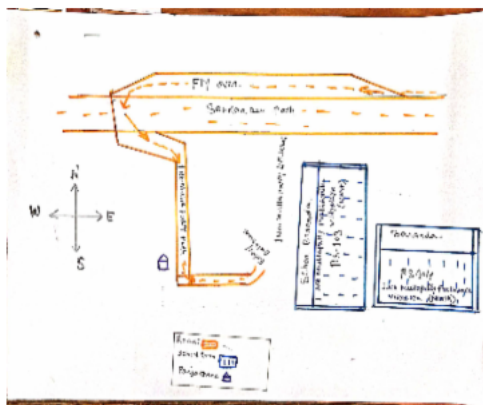

Nazri Naksha