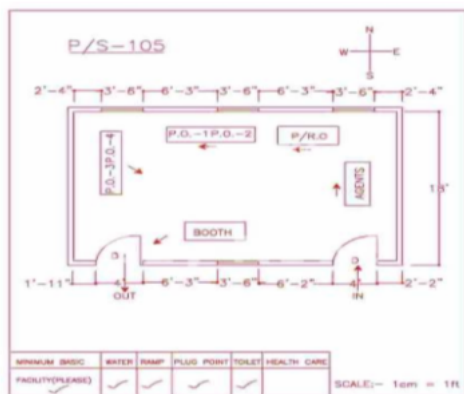

নিৰ্বাচক পঞ্জীয়ন বিষয়াৰ স্বাক্ষৰ

Nazri Naksha

Google Map View

Polling Station Building Front View

ভোটগ্ৰহন কেন্দ্ৰৰ সন্মুখৰ দৃশ্য

Cad View

Key MAP View

1 নাম : খুৰচিদা বেগম স্বামীৰ নাম: আবু চালাউদ্দিন আহমেদ ঘৰ নং : ১ বয়স : 71 লিঙ্গ : মহিলা	GGY9834575	ফটো উপলব্ধ	2 নাম : জিয়াউদ্দিন আহমেদ পিতাৰ নাম: আবু চালাউদ্দিন আহমেদ ঘৰ নং : ১ বয়স : 51 লিঙ্গ : পুৰুষ	GGY9834597	ফটো উপলব্ধ	3 নাম : নৌছেবা বেগম পিতাৰ নাম: আবুচালাউদ্দিন আহমেদ ঘৰ নং : ১ বয়স : 49 লিঙ্গ : মহিলা	GGY9834611	ফটো উপলব্ধ
4 নাম : নাচিম আৰা বেগম মাতৃৰ নাম: খুৰচিদা বেগম ঘৰ নং : ১ বয়স : 46 লিঙ্গ : মহিলা	GGY0236547	ফটো উপলব্ধ	5 নাম : বাহিমা খাতুন স্বামীৰ নাম: জিয়াউদ্দিন আহমেদ ঘৰ নং : ১ বয়স : 43 লিঙ্গ : মহিলা	GGY9834600	ফটো উপলব্ধ	6 নাম : মাজহারউদ্দিন আহমেদ পিতাৰ নাম: জিয়াউদ্দিন আহমেদ ঘৰ নং : ১ বয়স : 25 লিঙ্গ : পুৰুষ	GGY0402347	ফটো উপলব্ধ
7 নাম : জমেউল হক মাতৃৰ নাম: নাচিম আৰা বেগম ঘৰ নং : 2 নো মুন্নাপাতি বয়স : 23 লিঙ্গ : পুৰুষ	ORC0087999	ফটো উপলব্ধ	8 নাম : মহাবীৰ শৰ্মা পিতাৰ নাম: ভুতন শৰ্মা ঘৰ নং : 8 বয়স : 71 লিঙ্গ : পুৰুষ	GGY9834655	ফটো উপলব্ধ	9 নাম : অঞ্জলী শৰ্মা স্বামীৰ নাম: মহাবীৰ শৰ্মা ঘৰ নং : 8 বয়স : 66 লিঙ্গ : মহিলা	GGY9834666	ফটো উপলব্ধ
10 নাম : সুনীল শৰ্মা পিতাৰ নাম: ভুতন শৰ্মা ঘৰ নং : 8 বয়স : 41 লিঙ্গ : পুৰুষ	GGY9834688	ফটো উপলব্ধ	11 নাম : টিংকু শৰ্মা পিতাৰ নাম: মহাবীৰ শৰ্মা ঘৰ নং : 8 বয়স : 39 লিঙ্গ : পুৰুষ	GGY9834677	ফটো উপলব্ধ	12 নাম : তৰিকুল ইছলাম পিতাৰ নাম: আব্দুছ ছোভান আলী ঘৰ নং : ৫ বয়স : 46 লিঙ্গ : পুৰুষ	GGY9834713	ফটো উপলব্ধ
13 নাম : জাকিনা চুলতানা স্বামীৰ নাম: তৰিকুল ইছলাম ঘৰ নং : ৫ বয়স : 38 লিঙ্গ : মহিলা	GGY9841605	ফটো উপলব্ধ	14 নাম : ছৈয়দুৰ বহমান পিতাৰ নাম: আব্দুছ ছোভান আলী ঘৰ নং : ৬ বয়স : 51 লিঙ্গ : পুৰুষ	GGY9834724	ফটো উপলব্ধ	15 নাম : জিনাৰা বেগম স্বামীৰ নাম: ছৈয়দুৰ বহমান ঘৰ নং : ৬ বয়স : 43 লিঙ্গ : মহিলা	GGY9834735	ফটো উপলব্ধ
16 নাম : চবনম বহমান পিতাৰ নাম: ছাইদুৰ বহমান ঘৰ নং : ৬ বয়স : 33 লিঙ্গ : মহিলা	GGY0402255	ফটো উপলব্ধ	17 নাম : চাহিন বহমান পিতাৰ নাম: ছাইদুৰ বহমান ঘৰ নং : ৬ বয়স : 26 লিঙ্গ : মহিলা	GGY0402248	ফটো উপলব্ধ	18 নাম : ছাইফুল ইছলাম পিতাৰ নাম: আব্দুল ছোভান আলী ঘৰ নং : ৭ বয়স : 67 লিঙ্গ : পুৰুষ	GGY9834746	ফটো উপলব্ধ
19 নাম : বীণা বেগম স্বামীৰ নাম: ছাইফুল ইছলাম ঘৰ নং : ৭ বয়স : 67 লিঙ্গ : মহিলা	GGY9834757	ফটো উপলব্ধ	20 নাম : চাৰজাহান কাজী পিতাৰ নাম: আব্দুল চামেদ কাজী ঘৰ নং : 7 বয়স : 55 লিঙ্গ : পুৰুষ	ORC0061911	ফটো উপলব্ধ	21 নাম : আচমা বেগম স্বামীৰ নাম: চাৰজাহান কাজী ঘৰ নং : 7 বয়স : 51 লিঙ্গ : মহিলা	ORC0061937	ফটো উপলব্ধ
22 নাম : ছাকিব আহমেদ পিতাৰ নাম: ছাইফুল ইছলাম ঘৰ নং : ৭ বয়স : 40 লিঙ্গ : পুৰুষ	GGY9841672	ফটো উপলব্ধ	23 নাম : পপী বেগম স্বামীৰ নাম: ছাবিবৰ আহমেদ ঘৰ নং : ৭ বয়স : 37 লিঙ্গ : মহিলা	GGY0323311	ফটো উপলব্ধ	24 নাম : বাকিব হুছেইন কাজী পিতাৰ নাম: চাৰজাহান কাজী ঘৰ নং : 7 বয়স : 33 লিঙ্গ : পুৰুষ	ORC0062026	ফটো উপলব্ধ
25 নাম : আতাফুল নেছা স্বামীৰ নাম: ছাইফুল ইছলাম ঘৰ নং : ১০ বয়স : 60 লিঙ্গ : মহিলা	GGY9834837	ফটো উপলব্ধ	26 নাম : আছফিয়া বেগম পিতাৰ নাম: ছাইফুল ইছলাম ঘৰ নং : 10 বয়স : 44 লিঙ্গ : মহিলা	GGY7651714	ফটো উপলব্ধ	27 নাম : ছাজিদুৰ বহমান পিতাৰ নাম: ছাইফুল ইছলাম ঘৰ নং : 10 বয়স : 43 লিঙ্গ : পুৰুষ	GGY9834848	ফটো উপলব্ধ
28 নাম : নুৰজাহান বেগম স্বামীৰ নাম: ছাজিদুৰ বহমান ঘৰ নং : ১০ বয়স : 40 লিঙ্গ : মহিলা	GGY9841785	ফটো উপলব্ধ	29 নাম : বৌছন আৰা বেগম পিতাৰ নাম: ছাইফুল ইছলাম ঘৰ নং : ১০ বয়স : 34 লিঙ্গ : মহিলা	GGY9841774	ফটো উপলব্ধ	30 নাম : মনোৱাৰা বেগম স্বামীৰ নাম: আব্দুল হেকিম ঘৰ নং : ১১ বয়স : 64 লিঙ্গ : মহিলা	GGY0242545	ফটো উপলব্ধ