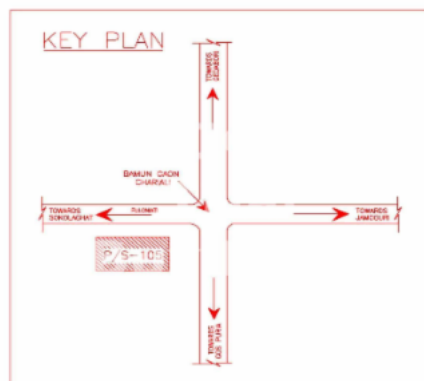

নিৰ্বাচক পঞ্জীয়ন বিষয়াৰ স্বাক্ষৰ

Nazri Naksha

Google Map View

Polling Station Building Front View

ভোটগ্ৰহন কেন্দ্ৰৰ সন্মুখৰ দৃশ্য

Cad View

Key MAP View

1 নাম : খুৰচিদা বেগম স্বামীৰ নাম: আবু চালাউদ্দিন আহমেদ ঘৰ নং : ১ বয়স : 71 লিঙ্গ : মহিলা	GGY9834575	ফটো উপলব্ধ	2 নাম : জিয়াউদ্দিন আহমেদ পিতাৰ নাম: আবু চালাউদ্দিন আহমেদ ঘৰ নং : ১ বয়স : 51 লিঙ্গ : পুৰুষ	GGY9834597	ফটো উপলব্ধ	3 নাম : নৌছেবা বেগম পিতাৰ নাম: আবুচালাউদ্দিন আহমেদ ঘৰ নং : ১ বয়স : 49 লিঙ্গ : মহিলা	GGY9834611	ফটো উপলব্ধ
4 নাম : নাচিম আৰা বেগম মাতৃৰ নাম: খুৰচিদা বেগম ঘৰ নং : ১ বয়স : 46 লিঙ্গ : মহিলা	GGY0236547	ফটো উপলব্ধ	5 নাম : বাহিমা খাতুন স্বামীৰ নাম: জিয়াউদ্দিন আহমেদ ঘৰ নং : ১ বয়স : 43 লিঙ্গ : মহিলা	GGY9834600	ফটো উপলব্ধ	6 নাম : মাজহারউদ্দিন আহমেদ পিতাৰ নাম: জিয়াউদ্দিন আহমেদ ঘৰ নং : ১ বয়স : 25 লিঙ্গ : পুৰুষ	GGY0402347	ফটো উপলব্ধ
7 নাম : জমেউল হক মাতৃৰ নাম: নাচিম আৰা বেগম ঘৰ নং : 2 নো মুন্নাপাতি বয়স : 23 লিঙ্গ : পুৰুষ	ORC0087999	ফটো উপলব্ধ	8 নাম : মহাবীৰ শৰ্মা পিতাৰ নাম: ভুতন শৰ্মা ঘৰ নং : 8 বয়স : 71 লিঙ্গ : পুৰুষ	GGY9834655	ফটো উপলব্ধ	9 নাম : অঞ্জলী শৰ্মা স্বামীৰ নাম: মহাবীৰ শৰ্মা ঘৰ নং : 8 বয়স : 66 লিঙ্গ : মহিলা	GGY9834666	ফটো উপলব্ধ
10 নাম : সুনীল শৰ্মা পিতাৰ নাম: ভুতন শৰ্মা ঘৰ নং : 8 বয়স : 41 লিঙ্গ : পুৰুষ	GGY9834688	ফটো উপলব্ধ	11 নাম : টিংকু শৰ্মা পিতাৰ নাম: মহাবীৰ শৰ্মা ঘৰ নং : 8 বয়স : 39 লিঙ্গ : পুৰুষ	GGY9834677	ফটো উপলব্ধ	12 নাম : তৰিকুল ইছলাম পিতাৰ নাম: আব্দুছ ছোভান আলী ঘৰ নং : ৫ বয়স : 46 লিঙ্গ : পুৰুষ	GGY9834713	ফটো উপলব্ধ
13 নাম : জাকিনা চুলতানা স্বামীৰ নাম: তৰিকুল ইছলাম ঘৰ নং : ৫ বয়স : 38 লিঙ্গ : মহিলা	GGY9841605	ফটো উপলব্ধ	14 নাম : ছৈয়দুৰ বহমান পিতাৰ নাম: আব্দুছ ছোভান আলী ঘৰ নং : ৬ বয়স : 51 লিঙ্গ : পুৰুষ	GGY9834724	ফটো উপলব্ধ	15 নাম : জিনাৰা বেগম স্বামীৰ নাম: ছৈয়দুৰ বহমান ঘৰ নং : ৬ বয়স : 43 লিঙ্গ : মহিলা	GGY9834735	ফটো উপলব্ধ
16 নাম : চবনম বহমান পিতাৰ নাম: ছাইদুৰ বহমান ঘৰ নং : ৬ বয়স : 33 লিঙ্গ : মহিলা	GGY0402255	ফটো উপলব্ধ	17 নাম : চাহিন বহমান পিতাৰ নাম: ছাইদুৰ বহমান ঘৰ নং : ৬ বয়স : 26 লিঙ্গ : মহিলা	GGY0402248	ফটো উপলব্ধ	18 নাম : ছাইফুল ইছলাম পিতাৰ নাম: আব্দুল ছোভান আলী ঘৰ নং : ৭ বয়স : 67 লিঙ্গ : পুৰুষ	GGY9834746	ফটো উপলব্ধ
19 নাম : বীণা বেগম স্বামীৰ নাম: ছাইফুল ইছলাম ঘৰ নং : ৭ বয়স : 67 লিঙ্গ : মহিলা	GGY9834757	ফটো উপলব্ধ	20 নাম : চাৰজাহান কাজী পিতাৰ নাম: আব্দুল চামেদ কাজী ঘৰ নং : 7 বয়স : 55 লিঙ্গ : পুৰুষ	ORC0061911	ফটো উপলব্ধ	21 নাম : আচমা বেগম স্বামীৰ নাম: চাৰজাহান কাজী ঘৰ নং : 7 বয়স : 51 লিঙ্গ : মহিলা	ORC0061937	ফটো উপলব্ধ
22 নাম : ছাকিব আহমেদ পিতাৰ নাম: ছাইফুল ইছলাম ঘৰ নং : ৭ বয়স : 40 লিঙ্গ : পুৰুষ	GGY9841672	ফটো উপলব্ধ	23 নাম : পপী বেগম স্বামীৰ নাম: ছাবিবৰ আহমেদ ঘৰ নং : ৭ বয়স : 37 লিঙ্গ : মহিলা	GGY0323311	ফটো উপলব্ধ	24 নাম : বাকিব হুছেইন কাজী পিতাৰ নাম: চাৰজাহান কাজী ঘৰ নং : 7 বয়স : 33 লিঙ্গ : পুৰুষ	ORC0062026	ফটো উপলব্ধ
25 নাম : আতাফুল নেছা স্বামীৰ নাম: ছাইফুল ইছলাম ঘৰ নং : ১০ বয়স : 60 লিঙ্গ : মহিলা	GGY9834837	ফটো উপলব্ধ	26 নাম : আছফিয়া বেগম পিতাৰ নাম: ছাইফুল ইছলাম ঘৰ নং : 10 বয়স : 44 লিঙ্গ : মহিলা	GGY7651714	ফটো উপলব্ধ	27 নাম : ছাজিদুৰ বহমান পিতাৰ নাম: ছাইফুল ইছলাম ঘৰ নং : 10 বয়স : 43 লিঙ্গ : পুৰুষ	GGY9834848	ফটো উপলব্ধ
28 নাম : নুৰজাহান বেগম স্বামীৰ নাম: ছাজিদুৰ বহমান ঘৰ নং : ১০ বয়স : 40 লিঙ্গ : মহিলা	GGY9841785	ফটো উপলব্ধ	29 নাম : বৌছন আৰা বেগম পিতাৰ নাম: ছাইফুল ইছলাম ঘৰ নং : ১০ বয়স : 34 লিঙ্গ : মহিলা	GGY9841774	ফটো উপলব্ধ	30 নাম : মনোৱাৰা বেগম স্বামীৰ নাম: আব্দুল হেকিম ঘৰ নং : ১১ বয়স : 64 লিঙ্গ : মহিলা	GGY0242545	ফটো উপলব্ধ