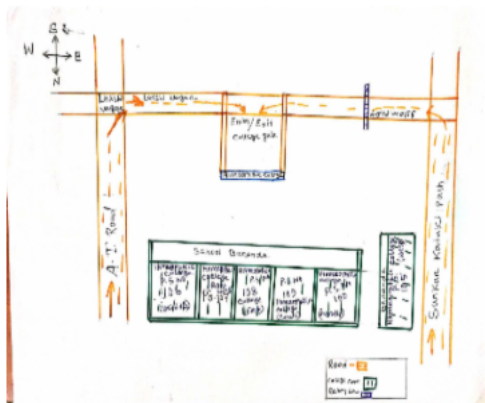

Nazri Naksha