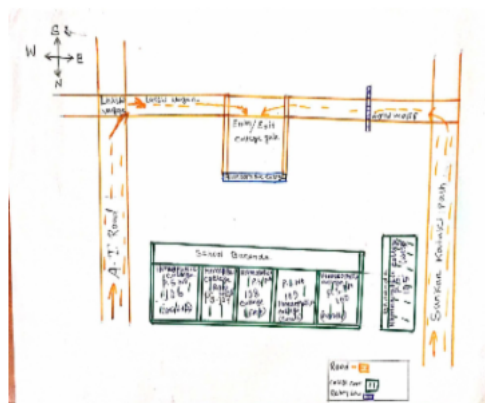

Nazri Naksha