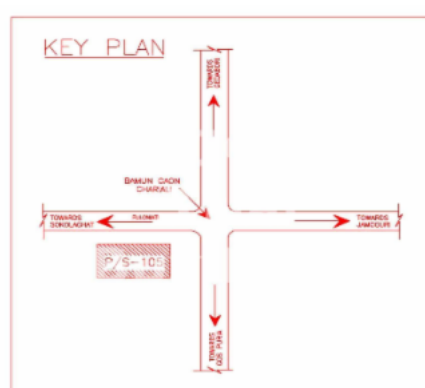

Key MAP View