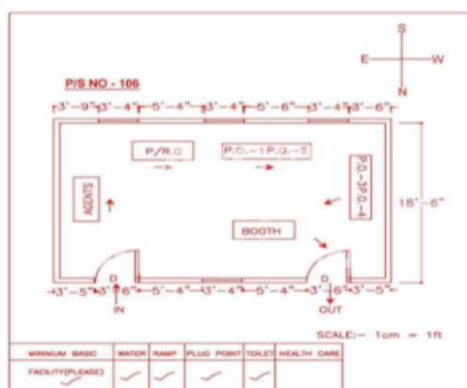

নিৰ্বাচক পঞ্জীয়ন বিষয়াৰ স্বাক্ষৰ

Nazri Naksha

Google Map View

Polling Station Building Front View

ভোটগ্ৰহন কেন্দ্ৰৰ সন্মুখৰ দৃশ্য

Cad View

Key MAP View

<p>S 1 GGY9937502</p> <p>নাম : প্রদীপ বনিক পিতাৰ নাম: সুবল চন্দ্ৰ বনিক ঘৰ নং : 000 বয়স : 61 লিঙ্গ : পুৰুষ</p> <p>ফটো উপলব্ধ</p>	<p>S 2 GGY9937524</p> <p>নাম : সঞ্জিত বনিক পিতাৰ নাম: সুবল চন্দ্ৰ বনিক ঘৰ নং : 000 বয়স : 55 লিঙ্গ : পুৰুষ</p> <p>ফটো উপলব্ধ</p>	<p>S 3 GGY9937535</p> <p>নাম : সঞ্জিত বনিক পিতাৰ নাম: সুবল চন্দ্ৰ বনিক ঘৰ নং : 000 বয়স : 52 লিঙ্গ : পুৰুষ</p> <p>ফটো উপলব্ধ</p>
<p>S 4 GGY9937513</p> <p>নাম : সম্পা বনিক স্বামীৰ নাম: প্রদীপ বনিক ঘৰ নং : 000 বয়স : 47 লিঙ্গ : মহিলা</p> <p>ফটো উপলব্ধ</p>	<p>S 5 GGY9937477</p> <p>নাম : মামনি বণিক স্বামীৰ নাম: সঞ্জিত বণিক ঘৰ নং : 000 বয়স : 41 লিঙ্গ : মহিলা</p> <p>ফটো উপলব্ধ</p>	<p>S 6 GGY9937466</p> <p>নাম : মাম্পি বণিক স্বামীৰ নাম: সঞ্জিত বণিক ঘৰ নং : 000 বয়স : 35 লিঙ্গ : মহিলা</p> <p>ফটো উপলব্ধ</p>
<p>S 7 GGY0555383</p> <p>নাম : সুমিত বনিক পিতাৰ নাম: প্রদীপ বনিক ঘৰ নং : 000 বয়স : 27 লিঙ্গ : পুৰুষ</p> <p>ফটো উপলব্ধ</p>	<p>S 8 GGY9934569</p> <p>নাম : মোহম্মদ শহিদ পিতাৰ নাম: হাজী মোহম্মদ ছফি ঘৰ নং : 1 বয়স : 65 লিঙ্গ : পুৰুষ</p> <p>ফটো উপলব্ধ</p>	<p>S 9 GGY9934570</p> <p>নাম : মোহম্মদ ওয়াহিদ পিতাৰ নাম: হাজী মোহম্মদ ছফি ঘৰ নং : 1 বয়স : 58 লিঙ্গ : পুৰুষ</p> <p>ফটো উপলব্ধ</p>
<p>10 GGY9934592</p> <p>নাম : হাফিজা খাতুন স্বামীৰ নাম: মহম্মদ ওয়াহিদ ঘৰ নং : 1 বয়স : 52 লিঙ্গ : মহিলা</p> <p>ফটো উপলব্ধ</p>	<p>11 GGY9934605</p> <p>নাম : মঃ মহম্মদ নৌচাদ আলী পিতাৰ নাম: মহম্মদ ওয়াহিদ ঘৰ নং : 1 বয়স : 43 লিঙ্গ : পুৰুষ</p> <p>ফটো উপলব্ধ</p>	<p>12 GGY9934627</p> <p>নাম : ফকৰুদ্দিন পিতাৰ নাম: মেহমুদ আলী ঘৰ নং : 1 বয়স : 39 লিঙ্গ : পুৰুষ</p> <p>ফটো উপলব্ধ</p>
<p>13 ORC0151274</p> <p>নাম : সাহিন পাৰভিন স্বামীৰ নাম: মঃ নওসাদ আলী ঘৰ নং : 1 বয়স : 36 লিঙ্গ : মহিলা</p> <p>ফটো উপলব্ধ</p>	<p>14 GGY0612630</p> <p>নাম : ইবচাদ আলী পিতাৰ নাম: মোহাম্মদ রাহিদ ঘৰ নং : 1 বয়স : 28 লিঙ্গ : পুৰুষ</p> <p>ফটো উপলব্ধ</p>	<p>15 GGY9934650</p> <p>নাম : শুকুৰ মাহমুদ পিতাৰ নাম: জয়ন উদ্দিন মৰল ঘৰ নং : 2 বয়স : 71 লিঙ্গ : পুৰুষ</p> <p>ফটো উপলব্ধ</p>
<p>16 GGY9934661</p> <p>নাম : আয়েছা বেগম স্বামীৰ নাম: শুকুৰ মাহমুদ ঘৰ নং : 2 বয়স : 61 লিঙ্গ : মহিলা</p> <p>ফটো উপলব্ধ</p>	<p>17 GGY9934683</p> <p>নাম : বাবিয়া চুলতানা মাহমুদ পিতাৰ নাম: শুকুৰ মাহমুদ ঘৰ নং : 2 বয়স : 36 লিঙ্গ : মহিলা</p> <p>ফটো উপলব্ধ</p>	<p>18 GGY9934672</p> <p>নাম : ছাবিনা ইয়াছমিন পিতাৰ নাম: শুকুৰ মাহমুদ ঘৰ নং : 2 বয়স : 35 লিঙ্গ : মহিলা</p> <p>ফটো উপলব্ধ</p>
<p>19 GGY0312751</p> <p>নাম : আৰিফ মাহমুদ পিতাৰ নাম: শুকুৰ মাহমুদ ঘৰ নং : 2 বয়স : 26 লিঙ্গ : পুৰুষ</p> <p>ফটো উপলব্ধ</p>	<p>E 20 GGY9934718</p> <p>নাম : ছাহেব আলী দেৱান পিতাৰ নাম: ইচব আলী দেৱান ঘৰ নং : 3 বয়স : 75 লিঙ্গ : পুৰুষ</p> <p>ফটো উপলব্ধ</p>	<p>21 GGY9934729</p> <p>নাম : শুব বান বেগম স্বামীৰ নাম: চাহেব আলী দেৱান ঘৰ নং : 3 বয়স : 68 লিঙ্গ : মহিলা</p> <p>ফটো উপলব্ধ</p>
<p>22 GGY9947540</p> <p>নাম : বাম প্রবেছ সিং পিতাৰ নাম: বিছুন সিং ঘৰ নং : 3 বয়স : 59 লিঙ্গ : পুৰুষ</p> <p>ফটো উপলব্ধ</p>	<p>23 GGY9934763</p> <p>নাম : আব্দুল হাই ভূঞা পিতাৰ নাম: আজি মুদ্দিন চৌধুৰী ঘৰ নং : 3 বয়স : 51 লিঙ্গ : পুৰুষ</p> <p>ফটো উপলব্ধ</p>	<p>24 GGY9934741</p> <p>নাম : ইব্রাহিম আলী দেৱান পিতাৰ নাম: ছাহেব আলী ঘৰ নং : 3 বয়স : 47 লিঙ্গ : পুৰুষ</p> <p>ফটো উপলব্ধ</p>
<p>25 GGY9948145</p> <p>নাম : আঞ্জুমা বেগম পিতাৰ নাম: মজমিল হুছেইন ঘৰ নং : 3 বয়স : 46 লিঙ্গ : মহিলা</p> <p>ফটো উপলব্ধ</p>	<p>S 26 GGY9948236</p> <p>নাম : ৰবিজা বেগম পিতাৰ নাম: আব্দুল হামিদ ঘৰ নং : 3 বয়স : 42 লিঙ্গ : মহিলা</p> <p>ফটো উপলব্ধ</p>	<p>27 GGY9948156</p> <p>নাম : কুলছুমা বেগম পিতাৰ নাম: ছাহেব আলী দেৱান ঘৰ নং : 3 বয়স : 41 লিঙ্গ : মহিলা</p> <p>ফটো উপলব্ধ</p>
<p>28 GGY9947993</p> <p>নাম : ভান দেৱী স্বামীৰ নাম: বাম প্রবেছ সিং ঘৰ নং : 3 বয়স : 39 লিঙ্গ : মহিলা</p> <p>ফটো উপলব্ধ</p>	<p>29 GGY0115337</p> <p>নাম : ছাকিৰ আলী পিতাৰ নাম: ফজল আলী ঘৰ নং : 3 বয়স : 37 লিঙ্গ : পুৰুষ</p> <p>ফটো উপলব্ধ</p>	<p>30 GGY9947846</p> <p>নাম : ৰুছনা খাতুন স্বামীৰ নাম: ৰাফিকুল হুছেইন ঘৰ নং : 3 বয়স : 35 লিঙ্গ : মহিলা</p> <p>ফটো উপলব্ধ</p>