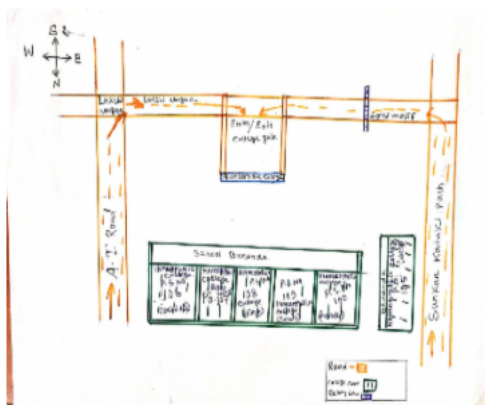

নিৰ্বাচক পঞ্জীয়ন বিষয়াৰ স্বাক্ষৰ

Nazri Naksha

Google Map View

Polling Station Building Front View

ভোটগ্ৰহন কেন্দ্ৰৰ সন্মুখৰ দৃশ্য

Cad View

Key MAP View

1 নাম : আৰব আলী মিৰ্ধা পিতাৰ নাম: আনিছ মিৰ্ধা ঘৰ নং : ১ বয়স : 68 লিঙ্গ : পুৰুষ	GGY1004575 ফটো উপলব্ধ	2 নাম : নুৰ মোহম্মদ মিৰ্ধা পিতাৰ নাম: আনিছ মিৰ্ধা ঘৰ নং : ১ বয়স : 57 লিঙ্গ : পুৰুষ	GGY1004597 ফটো উপলব্ধ	# 3 নাম : জহুৰা বেগম স্বামীৰ নাম: আৰব আলী মিৰ্ধা ঘৰ নং : ১ বয়স : 56 লিঙ্গ : মহিলা	GGY1004586 ফটো উপলব্ধ
4 নাম : ওচমান গণি মিৰ্ধা পিতাৰ নাম: আনিছ মিৰ্ধা ঘৰ নং : ১ বয়স : 53 লিঙ্গ : পুৰুষ	GGY1004622 ফটো উপলব্ধ	5 নাম : ফৰিদা বেগম স্বামীৰ নাম: নুৰ মহম্মদ মিৰ্ধা ঘৰ নং : ১ বয়স : 53 লিঙ্গ : মহিলা	GGY1004600 ফটো উপলব্ধ	6 নাম : হৰিবুৰ ৰহমুন মিৰ্ধা পিতাৰ নাম: আনিছ মিৰ্ধা ঘৰ নং : ১ বয়স : 43 লিঙ্গ : পুৰুষ	GGY1004633 ফটো উপলব্ধ
7 নাম : সোদোপু নাজ স্বামীৰ নাম: হৰিবুৰ ৰহমান মিৰ্ধা ঘৰ নং : 1 বয়স : 43 লিঙ্গ : মহিলা	ORC0084814 ফটো উপলব্ধ	8 নাম : ওৱাহিদা খাতুন স্বামীৰ নাম: ওচমান গণি মিৰ্ধা ঘৰ নং : ১ বয়স : 35 লিঙ্গ : মহিলা	GGY1012039 ফটো উপলব্ধ	9 নাম : লুতফুৰ আলী মিৰ্ধা পিতাৰ নাম: আৰব আলী মিৰ্ধা ঘৰ নং : ১ বয়স : 32 লিঙ্গ : পুৰুষ	GGY1011865 ফটো উপলব্ধ
10 নাম : নাফীছ আহমেদ মিৰ্ধা পিতাৰ নাম: নুৰ মহম্মদ মিৰ্ধা ঘৰ নং : ১ বয়স : 28 লিঙ্গ : পুৰুষ	GGY0236919 ফটো উপলব্ধ	11 নাম : বাবু আলী পিতাৰ নাম: মজনু আলী ঘৰ নং : ১ বয়স : 23 লিঙ্গ : পুৰুষ	ORC0154773 ফটো উপলব্ধ	12 নাম : আফৰিন খাতুন পিতাৰ নাম: মজনু আলী ঘৰ নং : ১ বয়স : 21 লিঙ্গ : মহিলা	ORC0154674 ফটো উপলব্ধ
13 নাম : দিদাৰুল মিৰ্ধা পিতাৰ নাম: ওচমান গণি মিৰ্ধা ঘৰ নং : ১ বয়স : 19 লিঙ্গ : পুৰুষ	ORC0153601 ফটো উপলব্ধ	14 নাম : হৰিবুৰ ৰহমান পিতাৰ নাম: হুছেইন আলী ঘৰ নং : ২ বয়স : 71 লিঙ্গ : পুৰুষ	GGY1004644 ফটো উপলব্ধ	15 নাম : আমিনা বেগম স্বামীৰ নাম: হৰিবুৰ ৰহমান ঘৰ নং : ২ বয়স : 50 লিঙ্গ : মহিলা	GGY1004655 ফটো উপলব্ধ
16 নাম : জহুৰা বেগম পিতাৰ নাম: হৰিবুৰ ৰহমান ঘৰ নং : 02 বয়স : 25 লিঙ্গ : মহিলা	GGY0442574 ফটো উপলব্ধ	17 নাম : সুধীৰ পাল পিতাৰ নাম: সুৰেশ পাল ঘৰ নং : ৩ বয়স : 77 লিঙ্গ : পুৰুষ	GGY1004666 ফটো উপলব্ধ	18 নাম : তুলসী পাল পিতাৰ নাম: সুৰেশ পাল ঘৰ নং : ৩ বয়স : 57 লিঙ্গ : পুৰুষ	GGY1004699 ফটো উপলব্ধ
# 19 নাম : সন্তোষ ৰায় পিতাৰ নাম: সুলাই ৰায় ঘৰ নং : ৩ বয়স : 45 লিঙ্গ : পুৰুষ	GGY1004702 ফটো উপলব্ধ	# 20 নাম : দুখন্তি ৰায় স্বামীৰ নাম: সন্তোষ ৰায় ঘৰ নং : ৩ বয়স : 37 লিঙ্গ : মহিলা	GGY1004724 ফটো উপলব্ধ	21 নাম : বুলন পাল পিতাৰ নাম: সুধীৰ পাল ঘৰ নং : ৩ বয়স : 42 লিঙ্গ : পুৰুষ	GGY1004735 ফটো উপলব্ধ
22 নাম : চন্দন পাল পিতাৰ নাম: সুধীৰ পাল ঘৰ নং : ৩ বয়স : 40 লিঙ্গ : পুৰুষ	GGY1004746 ফটো উপলব্ধ	23 নাম : কাজল পাল পিতাৰ নাম: সুধীৰ পাল ঘৰ নং : ৩ বয়স : 37 লিঙ্গ : পুৰুষ	GGY1004768 ফটো উপলব্ধ	24 নাম : সজল চন্দ্ৰ পাল পিতাৰ নাম: সুধীৰ চন্দ্ৰ পাল ঘৰ নং : ৩ বয়স : 33 লিঙ্গ : পুৰুষ	GGY1004757 ফটো উপলব্ধ
R 25 নাম : চোতান মোল্লা পিতাৰ নাম: নিজামুদ্দিন মোল্লা ঘৰ নং : 8 বয়স : 92 লিঙ্গ : পুৰুষ	GGY1004779 ফটো উপলব্ধ	26 নাম : ছলেহা খাতুন স্বামীৰ নাম: চোতান মোল্লা ঘৰ নং : 8 বয়স : 71 লিঙ্গ : মহিলা	GGY1004780 ফটো উপলব্ধ	27 নাম : আমিৰ হুছেইন মোল্লা পিতাৰ নাম: চোতান মোল্লা ঘৰ নং : 8 বয়স : 57 লিঙ্গ : পুৰুষ	GGY1004791 ফটো উপলব্ধ
R 28 নাম : আলী হুছেইন মোল্লা পিতাৰ নাম: চোতান মোল্লা ঘৰ নং : 8 বয়স : 53 লিঙ্গ : পুৰুষ	GGY1004815 ফটো উপলব্ধ	R 29 নাম : নাজমা খাতুন স্বামীৰ নাম: আমিৰ হুছেইন মোল্লা ঘৰ নং : 8 বয়স : 52 লিঙ্গ : মহিলা	GGY1004804 ফটো উপলব্ধ	30 নাম : বেন খাতুন স্বামীৰ নাম: আলী হুছেইন মোল্লা ঘৰ নং : 8 বয়স : 49 লিঙ্গ : মহিলা	GGY1004826 ফটো উপলব্ধ