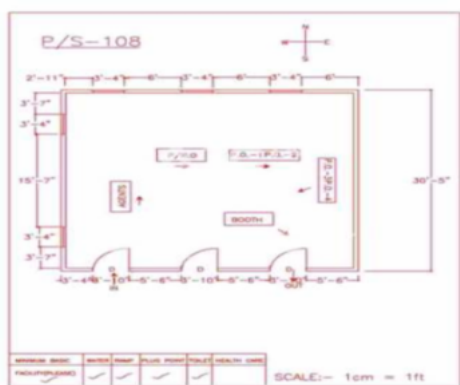

নিৰ্বাচক পঞ্জীয়ন বিষয়াৰ স্বাক্ষৰ

Nazri Naksha

Google Map View

Polling Station Building Front View

ভোটগ্ৰহন কেন্দ্ৰৰ সন্মুখৰ দৃশ্য

Cad View

Key MAP View

1 নাম : আৰব আলী মিৰ্ধা পিতাৰ নাম: আনিছ মিৰ্ধা ঘৰ নং : ১ বয়স : 68 লিঙ্গ : পুৰুষ	GGY1004575 ফটো উপলব্ধ	2 নাম : নুৰ মোহম্মদ মিৰ্ধা পিতাৰ নাম: আনিছ মিৰ্ধা ঘৰ নং : ১ বয়স : 57 লিঙ্গ : পুৰুষ	GGY1004597 ফটো উপলব্ধ	# 3 নাম : জহুৰা বেগম স্বামীৰ নাম: আৰব আলী মিৰ্ধা ঘৰ নং : ১ বয়স : 56 লিঙ্গ : মহিলা	GGY1004586 ফটো উপলব্ধ
4 নাম : ওচমান গণি মিৰ্ধা পিতাৰ নাম: আনিছ মিৰ্ধা ঘৰ নং : ১ বয়স : 53 লিঙ্গ : পুৰুষ	GGY1004622 ফটো উপলব্ধ	5 নাম : ফৰিদা বেগম স্বামীৰ নাম: নুৰ মহম্মদ মিৰ্ধা ঘৰ নং : ১ বয়স : 53 লিঙ্গ : মহিলা	GGY1004600 ফটো উপলব্ধ	6 নাম : হৰিবুৰ ৰহমুন মিৰ্ধা পিতাৰ নাম: আনিছ মিৰ্ধা ঘৰ নং : ১ বয়স : 43 লিঙ্গ : পুৰুষ	GGY1004633 ফটো উপলব্ধ
7 নাম : সোদোপু নাজ স্বামীৰ নাম: হৰিবুৰ ৰহমান মিৰ্ধা ঘৰ নং : 1 বয়স : 43 লিঙ্গ : মহিলা	ORC0084814 ফটো উপলব্ধ	8 নাম : ওৱাহিদা খাতুন স্বামীৰ নাম: ওচমান গণি মিৰ্ধা ঘৰ নং : ১ বয়স : 35 লিঙ্গ : মহিলা	GGY1012039 ফটো উপলব্ধ	9 নাম : লুতফুৰ আলী মিৰ্ধা পিতাৰ নাম: আৰব আলী মিৰ্ধা ঘৰ নং : ১ বয়স : 32 লিঙ্গ : পুৰুষ	GGY1011865 ফটো উপলব্ধ
10 নাম : নাফীছ আহমেদ মিৰ্ধা পিতাৰ নাম: নুৰ মহম্মদ মিৰ্ধা ঘৰ নং : ১ বয়স : 28 লিঙ্গ : পুৰুষ	GGY0236919 ফটো উপলব্ধ	11 নাম : বাবু আলী পিতাৰ নাম: মজনু আলী ঘৰ নং : ১ বয়স : 23 লিঙ্গ : পুৰুষ	ORC0154773 ফটো উপলব্ধ	12 নাম : আফৰিন খাতুন পিতাৰ নাম: মজনু আলী ঘৰ নং : ১ বয়স : 21 লিঙ্গ : মহিলা	ORC0154674 ফটো উপলব্ধ
13 নাম : দিদাৰুল মিৰ্ধা পিতাৰ নাম: ওচমান গণি মিৰ্ধা ঘৰ নং : ১ বয়স : 19 লিঙ্গ : পুৰুষ	ORC0153601 ফটো উপলব্ধ	14 নাম : হৰিবুৰ ৰহমান পিতাৰ নাম: হুছেইন আলী ঘৰ নং : ২ বয়স : 71 লিঙ্গ : পুৰুষ	GGY1004644 ফটো উপলব্ধ	15 নাম : আমিনা বেগম স্বামীৰ নাম: হৰিবুৰ ৰহমান ঘৰ নং : ২ বয়স : 50 লিঙ্গ : মহিলা	GGY1004655 ফটো উপলব্ধ
16 নাম : জহুৰা বেগম পিতাৰ নাম: হৰিবুৰ ৰহমান ঘৰ নং : 02 বয়স : 25 লিঙ্গ : মহিলা	GGY0442574 ফটো উপলব্ধ	17 নাম : সুধীৰ পাল পিতাৰ নাম: সুৰেশ পাল ঘৰ নং : ৩ বয়স : 77 লিঙ্গ : পুৰুষ	GGY1004666 ফটো উপলব্ধ	18 নাম : তুলসী পাল পিতাৰ নাম: সুৰেশ পাল ঘৰ নং : ৩ বয়স : 57 লিঙ্গ : পুৰুষ	GGY1004699 ফটো উপলব্ধ
# 19 নাম : সন্তোষ ৰায় পিতাৰ নাম: সুলাই ৰায় ঘৰ নং : ৩ বয়স : 45 লিঙ্গ : পুৰুষ	GGY1004702 ফটো উপলব্ধ	# 20 নাম : দুখন্তি ৰায় স্বামীৰ নাম: সন্তোষ ৰায় ঘৰ নং : ৩ বয়স : 37 লিঙ্গ : মহিলা	GGY1004724 ফটো উপলব্ধ	21 নাম : বুলন পাল পিতাৰ নাম: সুধীৰ পাল ঘৰ নং : ৩ বয়স : 42 লিঙ্গ : পুৰুষ	GGY1004735 ফটো উপলব্ধ
22 নাম : চন্দন পাল পিতাৰ নাম: সুধীৰ পাল ঘৰ নং : ৩ বয়স : 40 লিঙ্গ : পুৰুষ	GGY1004746 ফটো উপলব্ধ	23 নাম : কাজল পাল পিতাৰ নাম: সুধীৰ পাল ঘৰ নং : ৩ বয়স : 37 লিঙ্গ : পুৰুষ	GGY1004768 ফটো উপলব্ধ	24 নাম : সজল চন্দ্ৰ পাল পিতাৰ নাম: সুধীৰ চন্দ্ৰ পাল ঘৰ নং : ৩ বয়স : 33 লিঙ্গ : পুৰুষ	GGY1004757 ফটো উপলব্ধ
R 25 নাম : চোতান মোল্লা পিতাৰ নাম: নিজামুদ্দিন মোল্লা ঘৰ নং : 8 বয়স : 92 লিঙ্গ : পুৰুষ	GGY1004779 ফটো উপলব্ধ	26 নাম : ছলেহা খাতুন স্বামীৰ নাম: চোতান মোল্লা ঘৰ নং : 8 বয়স : 71 লিঙ্গ : মহিলা	GGY1004780 ফটো উপলব্ধ	27 নাম : আমিৰ হুছেইন মোল্লা পিতাৰ নাম: চোতান মোল্লা ঘৰ নং : 8 বয়স : 57 লিঙ্গ : পুৰুষ	GGY1004791 ফটো উপলব্ধ
R 28 নাম : আলী হুছেইন মোল্লা পিতাৰ নাম: চোতান মোল্লা ঘৰ নং : 8 বয়স : 53 লিঙ্গ : পুৰুষ	GGY1004815 ফটো উপলব্ধ	R 29 নাম : নাজমা খাতুন স্বামীৰ নাম: আমিৰ হুছেইন মোল্লা ঘৰ নং : 8 বয়স : 52 লিঙ্গ : মহিলা	GGY1004804 ফটো উপলব্ধ	30 নাম : বেন খাতুন স্বামীৰ নাম: আলী হুছেইন মোল্লা ঘৰ নং : 8 বয়স : 49 লিঙ্গ : মহিলা	GGY1004826 ফটো উপলব্ধ