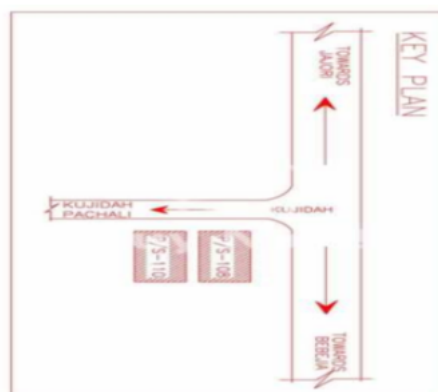

নিৰ্বাচক পঞ্জীয়ন বিষয়াৰ স্বাক্ষৰ

Nazri Naksha

Google Map View

Polling Station Building Front View

ভোটগ্ৰহন কেন্দ্ৰৰ সন্মুখৰ দৃশ্য

Cad View

Key MAP View

1 নাম : আৰব আলী মিৰ্ধা পিতাৰ নাম: আনিছ মিৰ্ধা ঘৰ নং : ১ বয়স : 68 লিঙ্গ : পুৰুষ	GGY1004575 ফটো উপলব্ধ	2 নাম : নুৰ মোহম্মদ মিৰ্ধা পিতাৰ নাম: আনিছ মিৰ্ধা ঘৰ নং : ১ বয়স : 57 লিঙ্গ : পুৰুষ	GGY1004597 ফটো উপলব্ধ	# 3 নাম : জহুৰা বেগম স্বামীৰ নাম: আৰব আলী মিৰ্ধা ঘৰ নং : ১ বয়স : 56 লিঙ্গ : মহিলা	GGY1004586 ফটো উপলব্ধ
4 নাম : ওচমান গণি মিৰ্ধা পিতাৰ নাম: আনিছ মিৰ্ধা ঘৰ নং : ১ বয়স : 53 লিঙ্গ : পুৰুষ	GGY1004622 ফটো উপলব্ধ	5 নাম : ফৰিদা বেগম স্বামীৰ নাম: নুৰ মহম্মদ মিৰ্ধা ঘৰ নং : ১ বয়স : 53 লিঙ্গ : মহিলা	GGY1004600 ফটো উপলব্ধ	6 নাম : হৰিবুৰ ৰহমুন মিৰ্ধা পিতাৰ নাম: আনিছ মিৰ্ধা ঘৰ নং : ১ বয়স : 43 লিঙ্গ : পুৰুষ	GGY1004633 ফটো উপলব্ধ
7 নাম : সোদোপু নাজ স্বামীৰ নাম: হৰিবুৰ ৰহমান মিৰ্ধা ঘৰ নং : 1 বয়স : 43 লিঙ্গ : মহিলা	ORC0084814 ফটো উপলব্ধ	8 নাম : ওৱাহিদা খাতুন স্বামীৰ নাম: ওচমান গণি মিৰ্ধা ঘৰ নং : ১ বয়স : 35 লিঙ্গ : মহিলা	GGY1012039 ফটো উপলব্ধ	9 নাম : লুতফুৰ আলী মিৰ্ধা পিতাৰ নাম: আৰব আলী মিৰ্ধা ঘৰ নং : ১ বয়স : 32 লিঙ্গ : পুৰুষ	GGY1011865 ফটো উপলব্ধ
10 নাম : নাফীছ আহমেদ মিৰ্ধা পিতাৰ নাম: নুৰ মহম্মদ মিৰ্ধা ঘৰ নং : ১ বয়স : 28 লিঙ্গ : পুৰুষ	GGY0236919 ফটো উপলব্ধ	11 নাম : বাবু আলী পিতাৰ নাম: মজনু আলী ঘৰ নং : ১ বয়স : 23 লিঙ্গ : পুৰুষ	ORC0154773 ফটো উপলব্ধ	12 নাম : আফৰিন খাতুন পিতাৰ নাম: মজনু আলী ঘৰ নং : ১ বয়স : 21 লিঙ্গ : মহিলা	ORC0154674 ফটো উপলব্ধ
13 নাম : দিদাৰুল মিৰ্ধা পিতাৰ নাম: ওচমান গণি মিৰ্ধা ঘৰ নং : ১ বয়স : 19 লিঙ্গ : পুৰুষ	ORC0153601 ফটো উপলব্ধ	14 নাম : হৰিবুৰ ৰহমান পিতাৰ নাম: হুছেইন আলী ঘৰ নং : ২ বয়স : 71 লিঙ্গ : পুৰুষ	GGY1004644 ফটো উপলব্ধ	15 নাম : আমিনা বেগম স্বামীৰ নাম: হৰিবুৰ ৰহমান ঘৰ নং : ২ বয়স : 50 লিঙ্গ : মহিলা	GGY1004655 ফটো উপলব্ধ
16 নাম : জহুৰা বেগম পিতাৰ নাম: হৰিবুৰ ৰহমান ঘৰ নং : 02 বয়স : 25 লিঙ্গ : মহিলা	GGY0442574 ফটো উপলব্ধ	17 নাম : সুধীৰ পাল পিতাৰ নাম: সুৰেশ পাল ঘৰ নং : ৩ বয়স : 77 লিঙ্গ : পুৰুষ	GGY1004666 ফটো উপলব্ধ	18 নাম : তুলসী পাল পিতাৰ নাম: সুৰেশ পাল ঘৰ নং : ৩ বয়স : 57 লিঙ্গ : পুৰুষ	GGY1004699 ফটো উপলব্ধ
# 19 নাম : সন্তোষ ৰায় পিতাৰ নাম: সুলাই ৰায় ঘৰ নং : ৩ বয়স : 45 লিঙ্গ : পুৰুষ	GGY1004702 ফটো উপলব্ধ	# 20 নাম : দুখন্তি ৰায় স্বামীৰ নাম: সন্তোষ ৰায় ঘৰ নং : ৩ বয়স : 37 লিঙ্গ : মহিলা	GGY1004724 ফটো উপলব্ধ	21 নাম : বুলন পাল পিতাৰ নাম: সুধীৰ পাল ঘৰ নং : ৩ বয়স : 42 লিঙ্গ : পুৰুষ	GGY1004735 ফটো উপলব্ধ
22 নাম : চন্দন পাল পিতাৰ নাম: সুধীৰ পাল ঘৰ নং : ৩ বয়স : 40 লিঙ্গ : পুৰুষ	GGY1004746 ফটো উপলব্ধ	23 নাম : কাজল পাল পিতাৰ নাম: সুধীৰ পাল ঘৰ নং : ৩ বয়স : 37 লিঙ্গ : পুৰুষ	GGY1004768 ফটো উপলব্ধ	24 নাম : সজল চন্দ্ৰ পাল পিতাৰ নাম: সুধীৰ চন্দ্ৰ পাল ঘৰ নং : ৩ বয়স : 33 লিঙ্গ : পুৰুষ	GGY1004757 ফটো উপলব্ধ
R 25 নাম : চোতান মোল্লা পিতাৰ নাম: নিজামুদ্দিন মোল্লা ঘৰ নং : 8 বয়স : 92 লিঙ্গ : পুৰুষ	GGY1004779 ফটো উপলব্ধ	26 নাম : ছলেহা খাতুন স্বামীৰ নাম: চোতান মোল্লা ঘৰ নং : 8 বয়স : 71 লিঙ্গ : মহিলা	GGY1004780 ফটো উপলব্ধ	27 নাম : আমিৰ হুছেইন মোল্লা পিতাৰ নাম: চোতান মোল্লা ঘৰ নং : 8 বয়স : 57 লিঙ্গ : পুৰুষ	GGY1004791 ফটো উপলব্ধ
R 28 নাম : আলী হুছেইন মোল্লা পিতাৰ নাম: চোতান মোল্লা ঘৰ নং : 8 বয়স : 53 লিঙ্গ : পুৰুষ	GGY1004815 ফটো উপলব্ধ	R 29 নাম : নাজমা খাতুন স্বামীৰ নাম: আমিৰ হুছেইন মোল্লা ঘৰ নং : 8 বয়স : 52 লিঙ্গ : মহিলা	GGY1004804 ফটো উপলব্ধ	30 নাম : বেন খাতুন স্বামীৰ নাম: আলী হুছেইন মোল্লা ঘৰ নং : 8 বয়স : 49 লিঙ্গ : মহিলা	GGY1004826 ফটো উপলব্ধ