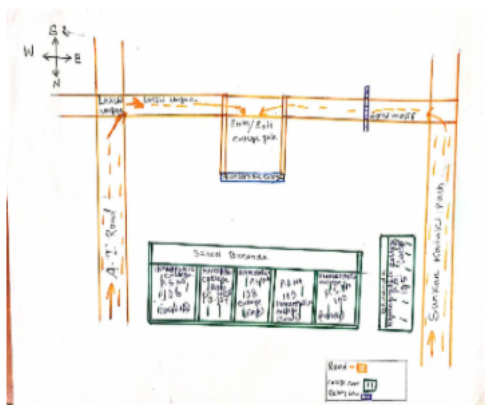

নিৰ্বাচক পঞ্জীয়ন বিষয়াৰ স্বাক্ষৰ

Nazri Naksha

Google Map View

Polling Station Building Front View

ভোটগ্ৰহন কেন্দ্ৰৰ সন্মুখৰ দৃশ্য

Cad View

Key MAP View

1 নাম : ফুল বান স্বামীৰ নাম: বুস্তম আলী ঘৰ নং : ১ বয়স : 77 লিঙ্গ : মহিলা	GGY1135797 ফটো উপলব্ধ	2 নাম : কুদ্দুছ আলী পিতাৰ নাম: বুস্তম আলী ঘৰ নং : ১ বয়স : 34 লিঙ্গ : পুৰুষ	GGY1135888 ফটো উপলব্ধ	3 নাম : বাকিবা বেগম স্বামীৰ নাম: কুদ্দুছ আলী ঘৰ নং : ১ বয়স : 32 লিঙ্গ : মহিলা	GGY1138007 ফটো উপলব্ধ
# 4 নাম : নুৰ মহম্মদ আলী পিতাৰ নাম: আব্দুল কাদিৰ ঘৰ নং : ৫ বয়স : 48 লিঙ্গ : পুৰুষ	GGY1021609 ফটো উপলব্ধ	5 নাম : দিলোৱাৰা খাতুন স্বামীৰ নাম: নুৰ মহম্মদ আলী ঘৰ নং : ৫ বয়স : 44 লিঙ্গ : মহিলা	GGY1021596 ফটো উপলব্ধ	# 6 নাম : বুমেনা বেগম স্বামীৰ নাম: ফিৰুজ আলী ঘৰ নং : ৬০ বয়স : 28 লিঙ্গ : মহিলা	GGY0538124 ফটো উপলব্ধ
7 নাম : ৰোনা বেগম পিতাৰ নাম: নুৰ মহম্মদ আলী ঘৰ নং : ৫ বয়স : 23 লিঙ্গ : মহিলা	GGY0490540 ফটো উপলব্ধ	8 নাম : ফিৰ্দচ পিতাৰ নাম: নুৰ মোহম্মদ আলী ঘৰ নং : ৫ বয়স : 19 লিঙ্গ : পুৰুষ	ORC0145730 ফটো উপলব্ধ	9 নাম : মাফিয়া বেগম স্বামীৰ নাম: জাহেদ আলী ঘৰ নং : ৭ বয়স : 30 লিঙ্গ : মহিলা	GGY0096685 ফটো উপলব্ধ
10 নাম : বাহাৰুল ইছলাম পিতাৰ নাম: নুৰুল হক ঘৰ নং : ৮ বয়স : 47 লিঙ্গ : পুৰুষ	ORC0111708 ফটো উপলব্ধ	11 নাম : ইয়াচমিনা খাতুন স্বামীৰ নাম: বাহাৰুল ইছলাম ঘৰ নং : ৮ বয়স : 40 লিঙ্গ : মহিলা	ORC0111724 ফটো উপলব্ধ	12 নাম : মৰিয়ম বিবি পিতাৰ নাম: বাহাৰুল ইছলাম ঘৰ নং : ৮ বয়স : 20 লিঙ্গ : মহিলা	ORC0111732 ফটো উপলব্ধ
13 নাম : হবিবৰ ৰহমান পিতাৰ নাম: ইয়াদ উল্লা ঘৰ নং : ১১ বয়স : 44 লিঙ্গ : পুৰুষ	ORC0111328 ফটো উপলব্ধ	14 নাম : ছালমা খাতুন স্বামীৰ নাম: আজাহাৰুল হুছেইন ঘৰ নং : ১২ বয়স : 23 লিঙ্গ : মহিলা	ORC0114959 ফটো উপলব্ধ	15 নাম : ৰতা খাতুন স্বামীৰ নাম: আব্দুল বাতিন ঘৰ নং : ১৪ বয়স : 32 লিঙ্গ : মহিলা	ORC0115634 ফটো উপলব্ধ
16 নাম : আব্দুল বাতিন পিতাৰ নাম: সুৰহাব আলী ঘৰ নং : ১৪ বয়স : 27 লিঙ্গ : পুৰুষ	ORC0115717 ফটো উপলব্ধ	17 নাম : আপচান্না বেগম স্বামীৰ নাম: চফিজুল শেখ ঘৰ নং : ২৬ বয়স : 31 লিঙ্গ : মহিলা	GGY1021858 ফটো উপলব্ধ	18 নাম : একৰামুল হক পিতাৰ নাম: মোছলেম উদ্দিন ঘৰ নং : ৩০ বয়স : 55 লিঙ্গ : পুৰুষ	GGY0576538 ফটো উপলব্ধ
19 নাম : জেলেকা খাতুন স্বামীৰ নাম: এক্ৰামুল হক ঘৰ নং : ৩০ বয়স : 50 লিঙ্গ : মহিলা	GGY0576504 ফটো উপলব্ধ	# 20 নাম : ৰুকচান্না বেগম পিতাৰ নাম: ইকৰামুল হক ঘৰ নং : ৩০ বয়স : 28 লিঙ্গ : মহিলা	GGY0582668 ফটো উপলব্ধ	# 21 নাম : তাফাজুল ইছলাম পিতাৰ নাম: এক্ৰামুল হক ঘৰ নং : ২৬ বয়স : 30 লিঙ্গ : পুৰুষ	GGY0570929 ফটো উপলব্ধ
# 22 নাম : ৰূপচান্না বেগম স্বামীৰ নাম: তাফাজুল ইছলাম ঘৰ নং : ২৬ বয়স : 24 লিঙ্গ : মহিলা	GGY0574277 ফটো উপলব্ধ	23 নাম : বাকিবুল ইছলাম পিতাৰ নাম: একৰামুল হক ঘৰ নং : ৩০ বয়স : 22 লিঙ্গ : পুৰুষ	GGY0495564 ফটো উপলব্ধ	24 নাম : ৰাহিলা খাতুন স্বামীৰ নাম: শ্বাহিদুল ইছলাম ঘৰ নং : ৩১ বয়স : 41 লিঙ্গ : মহিলা	GGY0501486 ফটো উপলব্ধ
25 নাম : শ্বাহিদুল ইছলাম পিতাৰ নাম: আব্দুল কুদ্দুছ ঘৰ নং : ৩১ বয়স : 41 লিঙ্গ : পুৰুষ	GGY0496919 ফটো উপলব্ধ	26 নাম : হাবিজুল ইছলাম পিতাৰ নাম: নুৰ ইছলাম ঘৰ নং : ৩২ বয়স : 34 লিঙ্গ : পুৰুষ	ORC0044628 ফটো উপলব্ধ	27 নাম : চালমা বেগম স্বামীৰ নাম: হাবিজুল ইছলাম ঘৰ নং : ৩২ বয়স : 32 লিঙ্গ : মহিলা	GGY0270397 ফটো উপলব্ধ
# 28 নাম : ছফিকুল ইছলাম পিতাৰ নাম: চামচুদ্দিন আহমেদ ঘৰ নং : ৪২ বয়স : 41 লিঙ্গ : পুৰুষ	GGY0325506 ফটো উপলব্ধ	# 29 নাম : চুফিয়া খাতুন পিতাৰ নাম: মৃত আব্দুল হাসিম ঘৰ নং : ৪২ বয়স : 35 লিঙ্গ : মহিলা	GGY0325597 ফটো উপলব্ধ	# 30 নাম : আব্দুল জলিল হালদাৰ পিতাৰ নাম: আব্দুল হামেদ হালদাৰ ঘৰ নং : ৫৪ বয়স : 58 লিঙ্গ : পুৰুষ	GGY1007256 ফটো উপলব্ধ