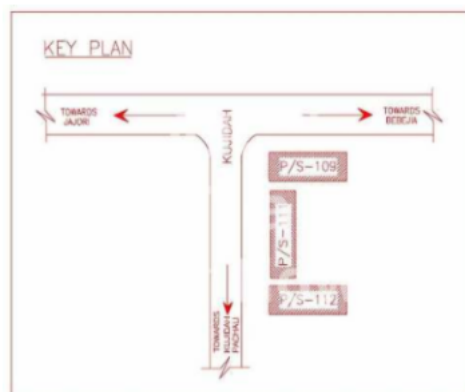

নিৰ্বাচক পঞ্জীয়ন বিষয়াৰ স্বাক্ষৰ

Nazri Naksha

Google Map View

Polling Station Building Front View

ভোটগ্ৰহন কেন্দ্ৰৰ সন্মুখৰ দৃশ্য

Cad View

Key MAP View

1 নাম : ফুল বান স্বামীৰ নাম: বুস্তম আলী ঘৰ নং : ১ বয়স : 77 লিঙ্গ : মহিলা	GGY1135797 ফটো উপলব্ধ	2 নাম : কুদ্দুছ আলী পিতাৰ নাম: বুস্তম আলী ঘৰ নং : ১ বয়স : 34 লিঙ্গ : পুৰুষ	GGY1135888 ফটো উপলব্ধ	3 নাম : বাকিবা বেগম স্বামীৰ নাম: কুদ্দুছ আলী ঘৰ নং : ১ বয়স : 32 লিঙ্গ : মহিলা	GGY1138007 ফটো উপলব্ধ
# 4 নাম : নুৰ মহম্মদ আলী পিতাৰ নাম: আব্দুল কাদিৰ ঘৰ নং : ৫ বয়স : 48 লিঙ্গ : পুৰুষ	GGY1021609 ফটো উপলব্ধ	5 নাম : দিলোৱাৰা খাতুন স্বামীৰ নাম: নুৰ মহম্মদ আলী ঘৰ নং : ৫ বয়স : 44 লিঙ্গ : মহিলা	GGY1021596 ফটো উপলব্ধ	# 6 নাম : বুমেনা বেগম স্বামীৰ নাম: ফিৰুজ আলী ঘৰ নং : ৬০ বয়স : 28 লিঙ্গ : মহিলা	GGY0538124 ফটো উপলব্ধ
7 নাম : ৰোনা বেগম পিতাৰ নাম: নুৰ মহম্মদ আলী ঘৰ নং : ৫ বয়স : 23 লিঙ্গ : মহিলা	GGY0490540 ফটো উপলব্ধ	8 নাম : ফিৰ্দচ পিতাৰ নাম: নুৰ মোহম্মদ আলী ঘৰ নং : ৫ বয়স : 19 লিঙ্গ : পুৰুষ	ORC0145730 ফটো উপলব্ধ	9 নাম : মাফিয়া বেগম স্বামীৰ নাম: জাহেদ আলী ঘৰ নং : ৭ বয়স : 30 লিঙ্গ : মহিলা	GGY0096685 ফটো উপলব্ধ
10 নাম : বাহাৰুল ইছলাম পিতাৰ নাম: নুৰুল হক ঘৰ নং : ৮ বয়স : 47 লিঙ্গ : পুৰুষ	ORC0111708 ফটো উপলব্ধ	11 নাম : ইয়াচমিনা খাতুন স্বামীৰ নাম: বাহাৰুল ইছলাম ঘৰ নং : ৮ বয়স : 40 লিঙ্গ : মহিলা	ORC0111724 ফটো উপলব্ধ	12 নাম : মৰিয়ম বিবি পিতাৰ নাম: বাহাৰুল ইছলাম ঘৰ নং : ৮ বয়স : 20 লিঙ্গ : মহিলা	ORC0111732 ফটো উপলব্ধ
13 নাম : হবিবৰ ৰহমান পিতাৰ নাম: ইয়াদ উল্লা ঘৰ নং : ১১ বয়স : 44 লিঙ্গ : পুৰুষ	ORC0111328 ফটো উপলব্ধ	14 নাম : ছালমা খাতুন স্বামীৰ নাম: আজাহাৰুল হুছেইন ঘৰ নং : ১২ বয়স : 23 লিঙ্গ : মহিলা	ORC0114959 ফটো উপলব্ধ	15 নাম : ৰতা খাতুন স্বামীৰ নাম: আব্দুল বাতিন ঘৰ নং : ১৪ বয়স : 32 লিঙ্গ : মহিলা	ORC0115634 ফটো উপলব্ধ
16 নাম : আব্দুল বাতিন পিতাৰ নাম: সুৰহাব আলী ঘৰ নং : ১৪ বয়স : 27 লিঙ্গ : পুৰুষ	ORC0115717 ফটো উপলব্ধ	17 নাম : আপচান্না বেগম স্বামীৰ নাম: চফিজুল শেখ ঘৰ নং : ২৬ বয়স : 31 লিঙ্গ : মহিলা	GGY1021858 ফটো উপলব্ধ	18 নাম : একৰামুল হক পিতাৰ নাম: মোছলেম উদ্দিন ঘৰ নং : ৩০ বয়স : 55 লিঙ্গ : পুৰুষ	GGY0576538 ফটো উপলব্ধ
19 নাম : জেলেকা খাতুন স্বামীৰ নাম: এক্ৰামুল হক ঘৰ নং : ৩০ বয়স : 50 লিঙ্গ : মহিলা	GGY0576504 ফটো উপলব্ধ	# 20 নাম : ৰুকচান্না বেগম পিতাৰ নাম: ইকৰামুল হক ঘৰ নং : ৩০ বয়স : 28 লিঙ্গ : মহিলা	GGY0582668 ফটো উপলব্ধ	# 21 নাম : তাফাজুল ইছলাম পিতাৰ নাম: এক্ৰামুল হক ঘৰ নং : ২৬ বয়স : 30 লিঙ্গ : পুৰুষ	GGY0570929 ফটো উপলব্ধ
# 22 নাম : ৰূপচান্না বেগম স্বামীৰ নাম: তাফাজুল ইছলাম ঘৰ নং : ২৬ বয়স : 24 লিঙ্গ : মহিলা	GGY0574277 ফটো উপলব্ধ	23 নাম : বাকিবুল ইছলাম পিতাৰ নাম: একৰামুল হক ঘৰ নং : ৩০ বয়স : 22 লিঙ্গ : পুৰুষ	GGY0495564 ফটো উপলব্ধ	24 নাম : ৰাহিলা খাতুন স্বামীৰ নাম: শ্বাহিদুল ইছলাম ঘৰ নং : ৩১ বয়স : 41 লিঙ্গ : মহিলা	GGY0501486 ফটো উপলব্ধ
25 নাম : শ্বাহিদুল ইছলাম পিতাৰ নাম: আব্দুল কুদ্দুছ ঘৰ নং : ৩১ বয়স : 41 লিঙ্গ : পুৰুষ	GGY0496919 ফটো উপলব্ধ	26 নাম : হাবিজুল ইছলাম পিতাৰ নাম: নুৰ ইছলাম ঘৰ নং : ৩২ বয়স : 34 লিঙ্গ : পুৰুষ	ORC0044628 ফটো উপলব্ধ	27 নাম : চালমা বেগম স্বামীৰ নাম: হাবিজুল ইছলাম ঘৰ নং : ৩২ বয়স : 32 লিঙ্গ : মহিলা	GGY0270397 ফটো উপলব্ধ
# 28 নাম : ছফিকুল ইছলাম পিতাৰ নাম: চামচুদ্দিন আহমেদ ঘৰ নং : ৪২ বয়স : 41 লিঙ্গ : পুৰুষ	GGY0325506 ফটো উপলব্ধ	# 29 নাম : চুফিয়া খাতুন পিতাৰ নাম: মৃত আব্দুল হাসিম ঘৰ নং : ৪২ বয়স : 35 লিঙ্গ : মহিলা	GGY0325597 ফটো উপলব্ধ	# 30 নাম : আব্দুল জলিল হালদাৰ পিতাৰ নাম: আব্দুল হামেদ হালদাৰ ঘৰ নং : ৫৪ বয়স : 58 লিঙ্গ : পুৰুষ	GGY1007256 ফটো উপলব্ধ