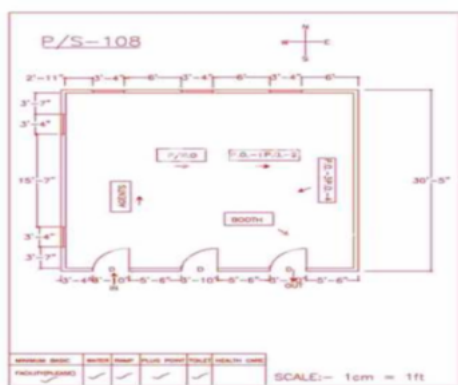

নিৰ্বাচক পঞ্জীয়ন বিষয়াৰ স্বাক্ষৰ

Nazri Naksha

Google Map View

Polling Station Building Front View

ভোটগ্ৰহন কেন্দ্ৰৰ সন্মুখৰ দৃশ্য

Cad View

Key MAP View

1 নাম : ফুল বান স্বামীৰ নাম: বুস্তম আলী ঘৰ নং : ১ বয়স : 77 লিঙ্গ : মহিলা	GGY1135797 ফটো উপলব্ধ	2 নাম : কুদ্দুছ আলী পিতাৰ নাম: বুস্তম আলী ঘৰ নং : ১ বয়স : 34 লিঙ্গ : পুৰুষ	GGY1135888 ফটো উপলব্ধ	3 নাম : বাকিবা বেগম স্বামীৰ নাম: কুদ্দুছ আলী ঘৰ নং : ১ বয়স : 32 লিঙ্গ : মহিলা	GGY1138007 ফটো উপলব্ধ
# 4 নাম : নুৰ মহম্মদ আলী পিতাৰ নাম: আব্দুল কাদিৰ ঘৰ নং : ৫ বয়স : 48 লিঙ্গ : পুৰুষ	GGY1021609 ফটো উপলব্ধ	5 নাম : দিলোৱাৰা খাতুন স্বামীৰ নাম: নুৰ মহম্মদ আলী ঘৰ নং : ৫ বয়স : 44 লিঙ্গ : মহিলা	GGY1021596 ফটো উপলব্ধ	# 6 নাম : বুমেনা বেগম স্বামীৰ নাম: ফিৰুজ আলী ঘৰ নং : ৬০ বয়স : 28 লিঙ্গ : মহিলা	GGY0538124 ফটো উপলব্ধ
7 নাম : ৰোনা বেগম পিতাৰ নাম: নুৰ মহম্মদ আলী ঘৰ নং : ৫ বয়স : 23 লিঙ্গ : মহিলা	GGY0490540 ফটো উপলব্ধ	8 নাম : ফিৰ্দচ পিতাৰ নাম: নুৰ মোহম্মদ আলী ঘৰ নং : ৫ বয়স : 19 লিঙ্গ : পুৰুষ	ORC0145730 ফটো উপলব্ধ	9 নাম : মাফিয়া বেগম স্বামীৰ নাম: জাহেদ আলী ঘৰ নং : ৭ বয়স : 30 লিঙ্গ : মহিলা	GGY0096685 ফটো উপলব্ধ
10 নাম : বাহাৰুল ইছলাম পিতাৰ নাম: নুৰুল হক ঘৰ নং : ৮ বয়স : 47 লিঙ্গ : পুৰুষ	ORC0111708 ফটো উপলব্ধ	11 নাম : ইয়াচমিনা খাতুন স্বামীৰ নাম: বাহাৰুল ইছলাম ঘৰ নং : ৮ বয়স : 40 লিঙ্গ : মহিলা	ORC0111724 ফটো উপলব্ধ	12 নাম : মৰিয়ম বিবি পিতাৰ নাম: বাহাৰুল ইছলাম ঘৰ নং : ৮ বয়স : 20 লিঙ্গ : মহিলা	ORC0111732 ফটো উপলব্ধ
13 নাম : হবিবৰ ৰহমান পিতাৰ নাম: ইয়াদ উল্লা ঘৰ নং : ১১ বয়স : 44 লিঙ্গ : পুৰুষ	ORC0111328 ফটো উপলব্ধ	14 নাম : ছালমা খাতুন স্বামীৰ নাম: আজাহাৰুল হুছেইন ঘৰ নং : ১২ বয়স : 23 লিঙ্গ : মহিলা	ORC0114959 ফটো উপলব্ধ	15 নাম : ৰতা খাতুন স্বামীৰ নাম: আব্দুল বাতিন ঘৰ নং : ১৪ বয়স : 32 লিঙ্গ : মহিলা	ORC0115634 ফটো উপলব্ধ
16 নাম : আব্দুল বাতিন পিতাৰ নাম: সুৰহাব আলী ঘৰ নং : ১৪ বয়স : 27 লিঙ্গ : পুৰুষ	ORC0115717 ফটো উপলব্ধ	17 নাম : আপচান্না বেগম স্বামীৰ নাম: চফিজুল শেখ ঘৰ নং : ২৬ বয়স : 31 লিঙ্গ : মহিলা	GGY1021858 ফটো উপলব্ধ	18 নাম : একৰামুল হক পিতাৰ নাম: মোছলেম উদ্দিন ঘৰ নং : ৩০ বয়স : 55 লিঙ্গ : পুৰুষ	GGY0576538 ফটো উপলব্ধ
19 নাম : জেলেকা খাতুন স্বামীৰ নাম: এক্ৰামুল হক ঘৰ নং : ৩০ বয়স : 50 লিঙ্গ : মহিলা	GGY0576504 ফটো উপলব্ধ	# 20 নাম : ৰুকচান্না বেগম পিতাৰ নাম: ইকৰামুল হক ঘৰ নং : ৩০ বয়স : 28 লিঙ্গ : মহিলা	GGY0582668 ফটো উপলব্ধ	# 21 নাম : তাফাজুল ইছলাম পিতাৰ নাম: এক্ৰামুল হক ঘৰ নং : ২৬ বয়স : 30 লিঙ্গ : পুৰুষ	GGY0570929 ফটো উপলব্ধ
# 22 নাম : ৰূপচান্না বেগম স্বামীৰ নাম: তাফাজুল ইছলাম ঘৰ নং : ২৬ বয়স : 24 লিঙ্গ : মহিলা	GGY0574277 ফটো উপলব্ধ	23 নাম : বাকিবুল ইছলাম পিতাৰ নাম: একৰামুল হক ঘৰ নং : ৩০ বয়স : 22 লিঙ্গ : পুৰুষ	GGY0495564 ফটো উপলব্ধ	24 নাম : ৰাহিলা খাতুন স্বামীৰ নাম: শ্বাহিদুল ইছলাম ঘৰ নং : ৩১ বয়স : 41 লিঙ্গ : মহিলা	GGY0501486 ফটো উপলব্ধ
25 নাম : শ্বাহিদুল ইছলাম পিতাৰ নাম: আব্দুল কুদ্দুছ ঘৰ নং : ৩১ বয়স : 41 লিঙ্গ : পুৰুষ	GGY0496919 ফটো উপলব্ধ	26 নাম : হাবিজুল ইছলাম পিতাৰ নাম: নুৰ ইছলাম ঘৰ নং : ৩২ বয়স : 34 লিঙ্গ : পুৰুষ	ORC0044628 ফটো উপলব্ধ	27 নাম : চালমা বেগম স্বামীৰ নাম: হাবিজুল ইছলাম ঘৰ নং : ৩২ বয়স : 32 লিঙ্গ : মহিলা	GGY0270397 ফটো উপলব্ধ
# 28 নাম : ছফিকুল ইছলাম পিতাৰ নাম: চামচুদ্দিন আহমেদ ঘৰ নং : ৪২ বয়স : 41 লিঙ্গ : পুৰুষ	GGY0325506 ফটো উপলব্ধ	# 29 নাম : চুফিয়া খাতুন পিতাৰ নাম: মৃত আব্দুল হাসিম ঘৰ নং : ৪২ বয়স : 35 লিঙ্গ : মহিলা	GGY0325597 ফটো উপলব্ধ	# 30 নাম : আব্দুল জলিল হালদাৰ পিতাৰ নাম: আব্দুল হামেদ হালদাৰ ঘৰ নং : ৫৪ বয়স : 58 লিঙ্গ : পুৰুষ	GGY1007256 ফটো উপলব্ধ