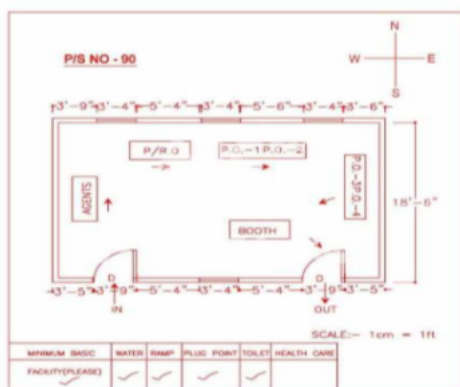

নিৰ্বাচক পঞ্জীয়ন বিষয়াৰ স্বাক্ষৰ

Nazri Naksha

Google Map View

Polling Station Building Front View

ভোটগ্ৰহন কেন্দ্ৰৰ সন্মুখৰ দৃশ্য

Cad View

Key MAP View

1 নাম : মল্লিকা বনিক স্বামীৰ নাম : হৰিবন্ধু বনিক ঘৰ নং : ১ বয়স : 64 লিঙ্গ : মহিলা	GGY8634579 ফটো উপলব্ধ	2 নাম : মনোৰঞ্জন বনিক পিতাৰ নাম : হৰিবন্ধু বনিক ঘৰ নং : ১ বয়স : 45 লিঙ্গ : পুৰুষ	GGY8634580 ফটো উপলব্ধ	3 নাম : শান্তনু বনিক পিতাৰ নাম : হৰিবন্ধু বনিক ঘৰ নং : ১ বয়স : 41 লিঙ্গ : পুৰুষ	GGY8634591 ফটো উপলব্ধ
# 4 নাম : বুমা বনিক স্বামীৰ নাম : মনোৰঞ্জন বনিক ঘৰ নং : 1 বয়স : 41 লিঙ্গ : মহিলা	ORC0116707 ফটো উপলব্ধ	R 5 নাম : অঞ্জনা বনিক স্বামীৰ নাম : শান্তনু বনিক ঘৰ নং : 1 বয়স : 31 লিঙ্গ : মহিলা	GGY0355487 ফটো উপলব্ধ	6 নাম : উজ্জল বনিক পিতাৰ নাম : বলৰাম বনিক ঘৰ নং : 2 বয়স : 54 লিঙ্গ : পুৰুষ	GGY8635787 ফটো উপলব্ধ
7 নাম : পাৰ্বতী ৰায় বনিক স্বামীৰ নাম : উজ্জল বনিক ঘৰ নং : 2 বয়স : 50 লিঙ্গ : মহিলা	GGY8647641 ফটো উপলব্ধ	8 নাম : অৰ্পিতা বনিক পিতাৰ নাম : উজ্জল বনিক ঘৰ নং : 2 বয়স : 22 লিঙ্গ : মহিলা	GGY0646018 ফটো উপলব্ধ	9 নাম : শিবু ৰায় পিতাৰ নাম : নেপাল ৰায় ঘৰ নং : 3 বয়স : 49 লিঙ্গ : পুৰুষ	GGY8636564 ফটো উপলব্ধ
10 নাম : পম্পা কৰ্মকাৰ ৰায় স্বামীৰ নাম : শিবু ৰায় ঘৰ নং : 3 বয়স : 41 লিঙ্গ : মহিলা	GGY8648155 ফটো উপলব্ধ	11 নাম : শৰ্মিষ্ঠা ৰায় পিতাৰ নাম : শিবু ৰায় ঘৰ নং : 3 বয়স : 19 লিঙ্গ : মহিলা	ORC0148379 ফটো উপলব্ধ	12 নাম : সঞ্জীৱ দে পিতাৰ নাম : ৩ মাখন লাল দে ঘৰ নং : 8 বয়স : 65 লিঙ্গ : পুৰুষ	GGY8634660 ফটো উপলব্ধ
13 নাম : শিল্পী দে স্বামীৰ নাম : সঞ্জীৱ দে ঘৰ নং : 8 বয়স : 55 লিঙ্গ : মহিলা	GGY8634671 ফটো উপলব্ধ	# 14 নাম : উষা ৰায় স্বামীৰ নাম : হৰাধন ৰায় ঘৰ নং : ৫ বয়স : 61 লিঙ্গ : মহিলা	GGY0388157 ফটো উপলব্ধ	S 15 নাম : পাৰুল ৰায় স্বামীৰ নাম : বিশ্বজিত ৰায় ঘৰ নং : ৫ বয়স : 29 লিঙ্গ : মহিলা	GGY0388074 ফটো উপলব্ধ
# 16 নাম : অভিজিত ৰায় পিতাৰ নাম : হৰাধন ৰায় ঘৰ নং : ৫ বয়স : 28 লিঙ্গ : পুৰুষ	GGY0205633 ফটো উপলব্ধ	17 নাম : অৰ্পিতা ৰায় পিতাৰ নাম : হৰাধন ৰায় ঘৰ নং : 5 বয়স : 24 লিঙ্গ : মহিলা	GGY0475335 ফটো উপলব্ধ	E 18 নাম : কৃষ্ণ সাহা পিতাৰ নাম : ৩ নিতাই সাহা ঘৰ নং : ৬ বয়স : 50 লিঙ্গ : পুৰুষ	GGY8634740 ফটো উপলব্ধ
19 নাম : বুমা সাহা স্বামীৰ নাম : কৃষ্ণ সাহা ঘৰ নং : ৬ বয়স : 45 লিঙ্গ : মহিলা	GGY8634751 ফটো উপলব্ধ	20 নাম : প্ৰিতম সাহা পিতাৰ নাম : ৩ নিৰঞ্জন সাহা ঘৰ নং : ৬ বয়স : 33 লিঙ্গ : পুৰুষ	GGY8634795 ফটো উপলব্ধ	21 নাম : লিটন সাহা পিতাৰ নাম : কৃষ্ণ সাহা ঘৰ নং : ৬ বয়স : 30 লিঙ্গ : পুৰুষ	GGY0149195 ফটো উপলব্ধ
22 নাম : খোকন সাহা পিতাৰ নাম : ৩ নিৰঞ্জন সাহা ঘৰ নং : 6 বয়স : 29 লিঙ্গ : পুৰুষ	GGY0149245 ফটো উপলব্ধ	23 নাম : বুপালী নমদাস সাহা স্বামীৰ নাম : প্ৰিতম সাহা ঘৰ নং : 6 বয়স : 27 লিঙ্গ : মহিলা	GGY7651607 ফটো উপলব্ধ	24 নাম : বিধুভূষণ সাহা পিতাৰ নাম : গৌৰাংগ সাহা ঘৰ নং : ৭ বয়স : 65 লিঙ্গ : পুৰুষ	GGY8634820 ফটো উপলব্ধ
25 নাম : নাৰায়ন সাহা পিতাৰ নাম : গৌৰাংগ সাহা ঘৰ নং : ৭ বয়স : 60 লিঙ্গ : পুৰুষ	GGY8634842 ফটো উপলব্ধ	26 নাম : বাসনা সাহা স্বামীৰ নাম : বিধুভূষণ সাহা ঘৰ নং : ৭ বয়স : 57 লিঙ্গ : মহিলা	GGY8634831 ফটো উপলব্ধ	27 নাম : মধুসূদন সাহা পিতাৰ নাম : গৌৰাংগ সাহা ঘৰ নং : ৭ বয়স : 55 লিঙ্গ : পুৰুষ	GGY8634864 ফটো উপলব্ধ
28 নাম : সুমিত্ৰা সাহা স্বামীৰ নাম : নাৰায়ন সাহা ঘৰ নং : ৭ বয়স : 51 লিঙ্গ : মহিলা	GGY8634853 ফটো উপলব্ধ	29 নাম : গনেশ সাহা পিতাৰ নাম : গৌৰাংগ সাহা ঘৰ নং : ৭ বয়স : 51 লিঙ্গ : পুৰুষ	GGY8634886 ফটো উপলব্ধ	30 নাম : গোবিন্দ সাহা পিতাৰ নাম : গৌৰাংগ সাহা ঘৰ নং : ৭ বয়স : 45 লিঙ্গ : পুৰুষ	GGY8634897 ফটো উপলব্ধ