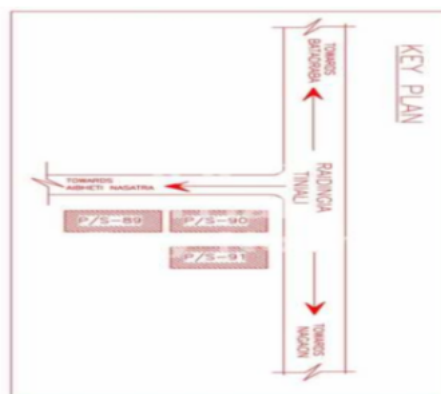

নিৰ্বাচক পঞ্জীয়ন বিষয়াৰ স্বাক্ষৰ

Nazri Naksha

Google Map View

Polling Station Building Front View

ভোটগ্ৰহন কেন্দ্ৰৰ সন্মুখৰ দৃশ্য

Cad View

Key MAP View

1 নাম : মল্লিকা বনিক স্বামীৰ নাম : হৰিবন্ধু বনিক ঘৰ নং : ১ বয়স : 64 লিঙ্গ : মহিলা	GGY8634579 ফটো উপলব্ধ	2 নাম : মনোৰঞ্জন বনিক পিতাৰ নাম : হৰিবন্ধু বনিক ঘৰ নং : ১ বয়স : 45 লিঙ্গ : পুৰুষ	GGY8634580 ফটো উপলব্ধ	3 নাম : শান্তনু বনিক পিতাৰ নাম : হৰিবন্ধু বনিক ঘৰ নং : ১ বয়স : 41 লিঙ্গ : পুৰুষ	GGY8634591 ফটো উপলব্ধ
# 4 নাম : বুমা বনিক স্বামীৰ নাম : মনোৰঞ্জন বনিক ঘৰ নং : 1 বয়স : 41 লিঙ্গ : মহিলা	ORC0116707 ফটো উপলব্ধ	R 5 নাম : অঞ্জনা বনিক স্বামীৰ নাম : শান্তনু বনিক ঘৰ নং : 1 বয়স : 31 লিঙ্গ : মহিলা	GGY0355487 ফটো উপলব্ধ	6 নাম : উজ্জল বনিক পিতাৰ নাম : বলৰাম বনিক ঘৰ নং : 2 বয়স : 54 লিঙ্গ : পুৰুষ	GGY8635787 ফটো উপলব্ধ
7 নাম : পাৰ্বতী ৰায় বনিক স্বামীৰ নাম : উজ্জল বনিক ঘৰ নং : 2 বয়স : 50 লিঙ্গ : মহিলা	GGY8647641 ফটো উপলব্ধ	8 নাম : অৰ্পিতা বনিক পিতাৰ নাম : উজ্জল বনিক ঘৰ নং : 2 বয়স : 22 লিঙ্গ : মহিলা	GGY0646018 ফটো উপলব্ধ	9 নাম : শিবু ৰায় পিতাৰ নাম : নেপাল ৰায় ঘৰ নং : 3 বয়স : 49 লিঙ্গ : পুৰুষ	GGY8636564 ফটো উপলব্ধ
10 নাম : পম্পা কৰ্মকাৰ ৰায় স্বামীৰ নাম : শিবু ৰায় ঘৰ নং : 3 বয়স : 41 লিঙ্গ : মহিলা	GGY8648155 ফটো উপলব্ধ	11 নাম : শৰ্মিষ্ঠা ৰায় পিতাৰ নাম : শিবু ৰায় ঘৰ নং : 3 বয়স : 19 লিঙ্গ : মহিলা	ORC0148379 ফটো উপলব্ধ	12 নাম : সঞ্জীৱ দে পিতাৰ নাম : ৩ মাখন লাল দে ঘৰ নং : 8 বয়স : 65 লিঙ্গ : পুৰুষ	GGY8634660 ফটো উপলব্ধ
13 নাম : শিল্পী দে স্বামীৰ নাম : সঞ্জীৱ দে ঘৰ নং : 8 বয়স : 55 লিঙ্গ : মহিলা	GGY8634671 ফটো উপলব্ধ	# 14 নাম : উষা ৰায় স্বামীৰ নাম : হৰাধন ৰায় ঘৰ নং : ৫ বয়স : 61 লিঙ্গ : মহিলা	GGY0388157 ফটো উপলব্ধ	S 15 নাম : পাৰুল ৰায় স্বামীৰ নাম : বিশ্বজিত ৰায় ঘৰ নং : ৫ বয়স : 29 লিঙ্গ : মহিলা	GGY0388074 ফটো উপলব্ধ
# 16 নাম : অভিজিত ৰায় পিতাৰ নাম : হৰাধন ৰায় ঘৰ নং : ৫ বয়স : 28 লিঙ্গ : পুৰুষ	GGY0205633 ফটো উপলব্ধ	17 নাম : অৰ্পিতা ৰায় পিতাৰ নাম : হৰাধন ৰায় ঘৰ নং : 5 বয়স : 24 লিঙ্গ : মহিলা	GGY0475335 ফটো উপলব্ধ	E 18 নাম : কৃষ্ণ সাহা পিতাৰ নাম : ৩ নিতাই সাহা ঘৰ নং : ৬ বয়স : 50 লিঙ্গ : পুৰুষ	GGY8634740 ফটো উপলব্ধ
19 নাম : বুমা সাহা স্বামীৰ নাম : কৃষ্ণ সাহা ঘৰ নং : ৬ বয়স : 45 লিঙ্গ : মহিলা	GGY8634751 ফটো উপলব্ধ	20 নাম : প্ৰিতম সাহা পিতাৰ নাম : ৩ নিৰঞ্জন সাহা ঘৰ নং : ৬ বয়স : 33 লিঙ্গ : পুৰুষ	GGY8634795 ফটো উপলব্ধ	21 নাম : লিটন সাহা পিতাৰ নাম : কৃষ্ণ সাহা ঘৰ নং : ৬ বয়স : 30 লিঙ্গ : পুৰুষ	GGY0149195 ফটো উপলব্ধ
22 নাম : খোকন সাহা পিতাৰ নাম : ৩ নিৰঞ্জন সাহা ঘৰ নং : 6 বয়স : 29 লিঙ্গ : পুৰুষ	GGY0149245 ফটো উপলব্ধ	23 নাম : বুপালী নমদাস সাহা স্বামীৰ নাম : প্ৰিতম সাহা ঘৰ নং : 6 বয়স : 27 লিঙ্গ : মহিলা	GGY7651607 ফটো উপলব্ধ	24 নাম : বিধুভূষণ সাহা পিতাৰ নাম : গৌৰাংগ সাহা ঘৰ নং : ৭ বয়স : 65 লিঙ্গ : পুৰুষ	GGY8634820 ফটো উপলব্ধ
25 নাম : নাৰায়ন সাহা পিতাৰ নাম : গৌৰাংগ সাহা ঘৰ নং : ৭ বয়স : 60 লিঙ্গ : পুৰুষ	GGY8634842 ফটো উপলব্ধ	26 নাম : বাসনা সাহা স্বামীৰ নাম : বিধুভূষণ সাহা ঘৰ নং : ৭ বয়স : 57 লিঙ্গ : মহিলা	GGY8634831 ফটো উপলব্ধ	27 নাম : মধুসূদন সাহা পিতাৰ নাম : গৌৰাংগ সাহা ঘৰ নং : ৭ বয়স : 55 লিঙ্গ : পুৰুষ	GGY8634864 ফটো উপলব্ধ
28 নাম : সুমিত্ৰা সাহা স্বামীৰ নাম : নাৰায়ন সাহা ঘৰ নং : ৭ বয়স : 51 লিঙ্গ : মহিলা	GGY8634853 ফটো উপলব্ধ	29 নাম : গনেশ সাহা পিতাৰ নাম : গৌৰাংগ সাহা ঘৰ নং : ৭ বয়স : 51 লিঙ্গ : পুৰুষ	GGY8634886 ফটো উপলব্ধ	30 নাম : গোবিন্দ সাহা পিতাৰ নাম : গৌৰাংগ সাহা ঘৰ নং : ৭ বয়স : 45 লিঙ্গ : পুৰুষ	GGY8634897 ফটো উপলব্ধ