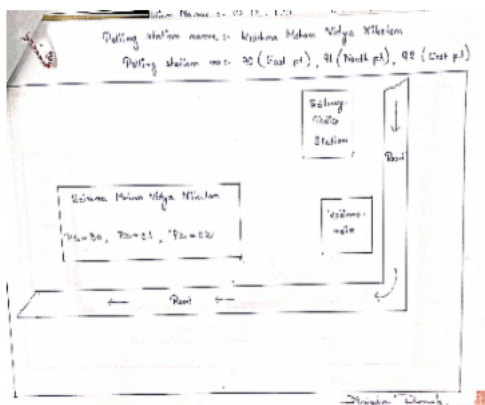

নিৰ্বাচক পঞ্জীয়ন বিষয়াৰ স্বাক্ষৰ

Nazri Naksha

Google Map View

Polling Station Building Front View

ভোটগ্ৰহন কেন্দ্ৰৰ সন্মুখৰ দৃশ্য

Cad View

Key MAP View

1 নাম : মল্লিকা বনিক স্বামীৰ নাম : হৰিবন্ধু বনিক ঘৰ নং : ১ বয়স : 64 লিঙ্গ : মহিলা	GGY8634579 ফটো উপলব্ধ	2 নাম : মনোৰঞ্জন বনিক পিতাৰ নাম : হৰিবন্ধু বনিক ঘৰ নং : ১ বয়স : 45 লিঙ্গ : পুৰুষ	GGY8634580 ফটো উপলব্ধ	3 নাম : শান্তনু বনিক পিতাৰ নাম : হৰিবন্ধু বনিক ঘৰ নং : ১ বয়স : 41 লিঙ্গ : পুৰুষ	GGY8634591 ফটো উপলব্ধ
# 4 নাম : বুমা বনিক স্বামীৰ নাম : মনোৰঞ্জন বনিক ঘৰ নং : 1 বয়স : 41 লিঙ্গ : মহিলা	ORC0116707 ফটো উপলব্ধ	R 5 নাম : অঞ্জনা বনিক স্বামীৰ নাম : শান্তনু বনিক ঘৰ নং : 1 বয়স : 31 লিঙ্গ : মহিলা	GGY0355487 ফটো উপলব্ধ	6 নাম : উজ্জল বনিক পিতাৰ নাম : বলৰাম বনিক ঘৰ নং : 2 বয়স : 54 লিঙ্গ : পুৰুষ	GGY8635787 ফটো উপলব্ধ
7 নাম : পাৰ্বতী ৰায় বনিক স্বামীৰ নাম : উজ্জল বনিক ঘৰ নং : 2 বয়স : 50 লিঙ্গ : মহিলা	GGY8647641 ফটো উপলব্ধ	8 নাম : অৰ্পিতা বনিক পিতাৰ নাম : উজ্জল বনিক ঘৰ নং : 2 বয়স : 22 লিঙ্গ : মহিলা	GGY0646018 ফটো উপলব্ধ	9 নাম : শিবু ৰায় পিতাৰ নাম : নেপাল ৰায় ঘৰ নং : 3 বয়স : 49 লিঙ্গ : পুৰুষ	GGY8636564 ফটো উপলব্ধ
10 নাম : পম্পা কৰ্মকাৰ ৰায় স্বামীৰ নাম : শিবু ৰায় ঘৰ নং : 3 বয়স : 41 লিঙ্গ : মহিলা	GGY8648155 ফটো উপলব্ধ	11 নাম : শৰ্মিষ্ঠা ৰায় পিতাৰ নাম : শিবু ৰায় ঘৰ নং : 3 বয়স : 19 লিঙ্গ : মহিলা	ORC0148379 ফটো উপলব্ধ	12 নাম : সঞ্জীৱ দে পিতাৰ নাম : ৩ মাখন লাল দে ঘৰ নং : 8 বয়স : 65 লিঙ্গ : পুৰুষ	GGY8634660 ফটো উপলব্ধ
13 নাম : শিল্পী দে স্বামীৰ নাম : সঞ্জীৱ দে ঘৰ নং : 8 বয়স : 55 লিঙ্গ : মহিলা	GGY8634671 ফটো উপলব্ধ	# 14 নাম : উষা ৰায় স্বামীৰ নাম : হৰাধন ৰায় ঘৰ নং : ৫ বয়স : 61 লিঙ্গ : মহিলা	GGY0388157 ফটো উপলব্ধ	S 15 নাম : পাৰুল ৰায় স্বামীৰ নাম : বিশ্বজিত ৰায় ঘৰ নং : ৫ বয়স : 29 লিঙ্গ : মহিলা	GGY0388074 ফটো উপলব্ধ
# 16 নাম : অভিজিত ৰায় পিতাৰ নাম : হৰাধন ৰায় ঘৰ নং : ৫ বয়স : 28 লিঙ্গ : পুৰুষ	GGY0205633 ফটো উপলব্ধ	17 নাম : অৰ্পিতা ৰায় পিতাৰ নাম : হৰাধন ৰায় ঘৰ নং : 5 বয়স : 24 লিঙ্গ : মহিলা	GGY0475335 ফটো উপলব্ধ	E 18 নাম : কৃষ্ণ সাহা পিতাৰ নাম : ৩ নিতাই সাহা ঘৰ নং : ৬ বয়স : 50 লিঙ্গ : পুৰুষ	GGY8634740 ফটো উপলব্ধ
19 নাম : বুমা সাহা স্বামীৰ নাম : কৃষ্ণ সাহা ঘৰ নং : ৬ বয়স : 45 লিঙ্গ : মহিলা	GGY8634751 ফটো উপলব্ধ	20 নাম : প্ৰিতম সাহা পিতাৰ নাম : ৩ নিৰঞ্জন সাহা ঘৰ নং : ৬ বয়স : 33 লিঙ্গ : পুৰুষ	GGY8634795 ফটো উপলব্ধ	21 নাম : লিটন সাহা পিতাৰ নাম : কৃষ্ণ সাহা ঘৰ নং : ৬ বয়স : 30 লিঙ্গ : পুৰুষ	GGY0149195 ফটো উপলব্ধ
22 নাম : খোকন সাহা পিতাৰ নাম : ৩ নিৰঞ্জন সাহা ঘৰ নং : 6 বয়স : 29 লিঙ্গ : পুৰুষ	GGY0149245 ফটো উপলব্ধ	23 নাম : বুপালী নমদাস সাহা স্বামীৰ নাম : প্ৰিতম সাহা ঘৰ নং : 6 বয়স : 27 লিঙ্গ : মহিলা	GGY7651607 ফটো উপলব্ধ	24 নাম : বিধুভূষণ সাহা পিতাৰ নাম : গৌৰাংগ সাহা ঘৰ নং : ৭ বয়স : 65 লিঙ্গ : পুৰুষ	GGY8634820 ফটো উপলব্ধ
25 নাম : নাৰায়ন সাহা পিতাৰ নাম : গৌৰাংগ সাহা ঘৰ নং : ৭ বয়স : 60 লিঙ্গ : পুৰুষ	GGY8634842 ফটো উপলব্ধ	26 নাম : বাসনা সাহা স্বামীৰ নাম : বিধুভূষণ সাহা ঘৰ নং : ৭ বয়স : 57 লিঙ্গ : মহিলা	GGY8634831 ফটো উপলব্ধ	27 নাম : মধুসূদন সাহা পিতাৰ নাম : গৌৰাংগ সাহা ঘৰ নং : ৭ বয়স : 55 লিঙ্গ : পুৰুষ	GGY8634864 ফটো উপলব্ধ
28 নাম : সুমিত্ৰা সাহা স্বামীৰ নাম : নাৰায়ন সাহা ঘৰ নং : ৭ বয়স : 51 লিঙ্গ : মহিলা	GGY8634853 ফটো উপলব্ধ	29 নাম : গনেশ সাহা পিতাৰ নাম : গৌৰাংগ সাহা ঘৰ নং : ৭ বয়স : 51 লিঙ্গ : পুৰুষ	GGY8634886 ফটো উপলব্ধ	30 নাম : গোবিন্দ সাহা পিতাৰ নাম : গৌৰাংগ সাহা ঘৰ নং : ৭ বয়স : 45 লিঙ্গ : পুৰুষ	GGY8634897 ফটো উপলব্ধ