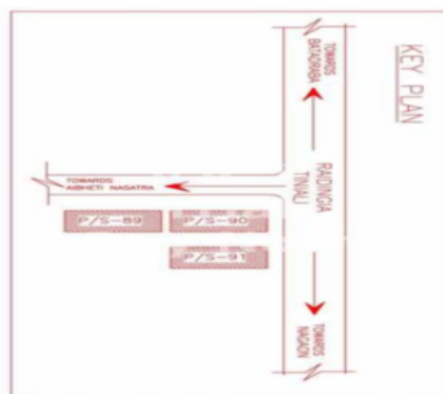

নিৰ্বাচক পঞ্জীয়ন বিষয়াৰ স্বাক্ষৰ

Nazri Naksha

Google Map View

Polling Station Building Front View

ভোটগ্ৰহন কেন্দ্ৰৰ সন্মুখৰ দৃশ্য

Cad View

Key MAP View

1 নাম : দিপালী পণ্ডিত স্বামীৰ নাম : শৈলেন্দ্ৰ পণ্ডিত ঘৰ নং : ১৩৪ বয়স : 70 লিঙ্গ : মহিলা	GGY8641472	ফটো উপলব্ধ	2 নাম : সুৰজ কুমাৰ পণ্ডিত পিতাৰ নাম : শৈলেন্দ্ৰ পণ্ডিত ঘৰ নং : ১৩৪ বয়স : 49 লিঙ্গ : পুৰুষ	GGY8641483	ফটো উপলব্ধ	S 3 নাম : শুক্ৰা পণ্ডিত পিতাৰ নাম : শৈলেন্দ্ৰ পণ্ডিত ঘৰ নং : ১৩৪ বয়স : 41 লিঙ্গ : মহিলা	GGY8641494	ফটো উপলব্ধ
S 4 নাম : সোমা পণ্ডিত পিতাৰ নাম : শৈলেন্দ্ৰ পণ্ডিত ঘৰ নং : ১৩৪ বয়স : 40 লিঙ্গ : মহিলা	GGY8641507	ফটো উপলব্ধ	5 নাম : দিপসী দাস পিতাৰ নাম : হৰেন দাস ঘৰ নং : ১৩৪ বয়স : 30 লিঙ্গ : মহিলা	GGY0030908	ফটো উপলব্ধ	6 নাম : মহেশ্বৰী সাহ স্বামীৰ নাম : মৃত গনেশ সাহ ঘৰ নং : ১৩৪ বয়স : 95 লিঙ্গ : মহিলা	GGY0362137	ফটো উপলব্ধ
7 নাম : অনিতা সাহ স্বামীৰ নাম : সুৰেশ সাহ ঘৰ নং : ১৩৪ বয়স : 53 লিঙ্গ : মহিলা	GGY0362228	ফটো উপলব্ধ	8 নাম : বাবুল সাহ পিতাৰ নাম : সুৰেশ সাহ ঘৰ নং : 134 বয়স : 34 লিঙ্গ : পুৰুষ	GGY0362285	ফটো উপলব্ধ	9 নাম : শশাংক সাহ পিতাৰ নাম : কালাচন্দ সাহ ঘৰ নং : 134 বয়স : 58 লিঙ্গ : পুৰুষ	GGY8242237	ফটো উপলব্ধ
# 10 নাম : গোপাল সাহা পিতাৰ নাম : কালাচান সাহা ঘৰ নং : 134 বয়স : 47 লিঙ্গ : পুৰুষ	GGY8242248	ফটো উপলব্ধ	S 11 নাম : কল্পনা সাহা পিতাৰ নাম : কালাচান সাহা ঘৰ নং : 134 বয়স : 45 লিঙ্গ : মহিলা	GGY8242259	ফটো উপলব্ধ	12 নাম : নিলিমা সাহা স্বামীৰ নাম : শশাংক সাহা ঘৰ নং : 134 বয়স : 44 লিঙ্গ : মহিলা	GGY8242260	ফটো উপলব্ধ
13 নাম : দীপা সাহা স্বামীৰ নাম : গোপাল সাহা ঘৰ নং : 134 বয়স : 39 লিঙ্গ : মহিলা	GGY2000911	ফটো উপলব্ধ	E 14 নাম : প্ৰমেশ চন্দ্ৰ সাহা পিতাৰ নাম : জলধৰ সাহা ঘৰ নং : ১৩৫ বয়স : 76 লিঙ্গ : পুৰুষ	GGY8641518	ফটো উপলব্ধ	15 নাম : বানী বানী সাহা স্বামীৰ নাম : প্ৰমেশ সাহা ঘৰ নং : ১৩৫ বয়স : 65 লিঙ্গ : মহিলা	GGY8641529	ফটো উপলব্ধ
16 নাম : বাপন সাহা পিতাৰ নাম : প্ৰমেশ সাহা ঘৰ নং : ১৩৫ বয়স : 46 লিঙ্গ : পুৰুষ	GGY8641530	ফটো উপলব্ধ	17 নাম : পিংকী সাহা স্বামীৰ নাম : বাপন সাহা ঘৰ নং : 135 বয়স : 35 লিঙ্গ : মহিলা	ORC0120246	ফটো উপলব্ধ	18 নাম : বিপ্লব সৰকাৰ পিতাৰ নাম : বাবুল সৰকাৰ ঘৰ নং : ১৩৫ বয়স : 23 লিঙ্গ : পুৰুষ	GGY0490821	ফটো উপলব্ধ
19 নাম : বাবুল সৰকাৰ পিতাৰ নাম : সুবীৰ সৰকাৰ ঘৰ নং : ১৩৫ বয়স : 62 লিঙ্গ : পুৰুষ	GGY2026542	ফটো উপলব্ধ	E 20 নাম : দ্ৰৌপদী সৰকাৰ স্বামীৰ নাম : বাবুল সৰকাৰ ঘৰ নং : ১৩৫ বয়স : 48 লিঙ্গ : মহিলা	GGY2026531	ফটো উপলব্ধ	21 নাম : মিঠন চৰকাৰ পিতাৰ নাম : বাবুল চৰকাৰ ঘৰ নং : ১৩৫ বয়স : 34 লিঙ্গ : পুৰুষ	GGY2026553	ফটো উপলব্ধ
22 নাম : হীৰা মানিক দে পিতাৰ নাম : ৰাজকুমাৰ দে ঘৰ নং : ১৩৬ বয়স : 75 লিঙ্গ : পুৰুষ	GGY8641552	ফটো উপলব্ধ	23 নাম : সাধনা দে স্বামীৰ নাম : হীৰা মানিক দে ঘৰ নং : ১৩৬ বয়স : 65 লিঙ্গ : মহিলা	GGY8641563	ফটো উপলব্ধ	24 নাম : বিকাশ দে পিতাৰ নাম : হীৰা মানিক দে ঘৰ নং : ১৩৬ বয়স : 49 লিঙ্গ : পুৰুষ	GGY8641574	ফটো উপলব্ধ
25 নাম : বিপুল দে পিতাৰ নাম : হীৰা মানিক দে ঘৰ নং : ১৩৬ বয়স : 42 লিঙ্গ : পুৰুষ	GGY8641585	ফটো উপলব্ধ	26 নাম : শুক্ৰা দে স্বামীৰ নাম : বিকাশ দে ঘৰ নং : ১৩৬ বয়স : 40 লিঙ্গ : মহিলা	GGY8641596	ফটো উপলব্ধ	27 নাম : বিশাল দে পিতাৰ নাম : বিকাশ দে ঘৰ নং : 136 বয়স : 19 লিঙ্গ : পুৰুষ	ORC0111633	ফটো উপলব্ধ
28 নাম : বসন্ত ৰায় পিতাৰ নাম : খগেন ৰায় ঘৰ নং : ১৩৭ বয়স : 51 লিঙ্গ : পুৰুষ	GGY8641609	ফটো উপলব্ধ	29 নাম : বুমা ৰায় স্বামীৰ নাম : বসন্ত ৰায় ঘৰ নং : ১৩৭ বয়স : 49 লিঙ্গ : মহিলা	GGY8641610	ফটো উপলব্ধ	30 নাম : বাপি ৰায় পিতাৰ নাম : বসন্ত ৰায় ঘৰ নং : 137 বয়স : 29 লিঙ্গ : পুৰুষ	GGY0472027	ফটো উপলব্ধ