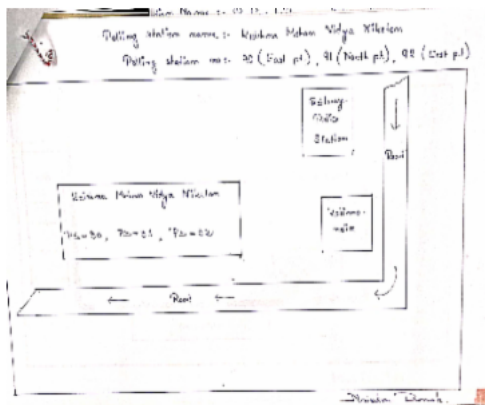

Nazri Naksha