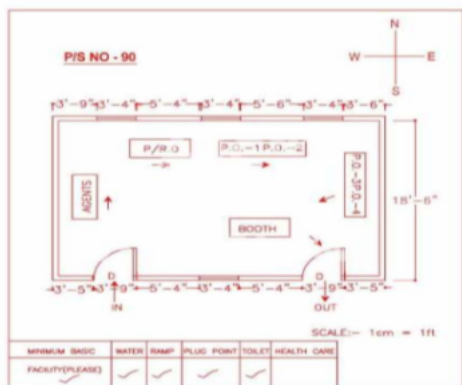

নিৰ্বাচক পঞ্জীয়ন বিষয়াৰ স্বাক্ষৰ

Nazri Naksha

Google Map View

Polling Station Building Front View

ভোটগ্ৰহন কেন্দ্ৰৰ সন্মুখৰ দৃশ্য

Cad View

Key MAP View

1 নাম : দিপালী পণ্ডিত স্বামীৰ নাম : শৈলেন্দ্ৰ পণ্ডিত ঘৰ নং : ১৩৪ বয়স : 70 লিঙ্গ : মহিলা	GGY8641472	ফটো উপলব্ধ	2 নাম : সুৰজ কুমাৰ পণ্ডিত পিতাৰ নাম : শৈলেন্দ্ৰ পণ্ডিত ঘৰ নং : ১৩৪ বয়স : 49 লিঙ্গ : পুৰুষ	GGY8641483	ফটো উপলব্ধ	S 3 নাম : শুক্ৰা পণ্ডিত পিতাৰ নাম : শৈলেন্দ্ৰ পণ্ডিত ঘৰ নং : ১৩৪ বয়স : 41 লিঙ্গ : মহিলা	GGY8641494	ফটো উপলব্ধ
S 4 নাম : সোমা পণ্ডিত পিতাৰ নাম : শৈলেন্দ্ৰ পণ্ডিত ঘৰ নং : ১৩৪ বয়স : 40 লিঙ্গ : মহিলা	GGY8641507	ফটো উপলব্ধ	5 নাম : দিপসী দাস পিতাৰ নাম : হৰেন দাস ঘৰ নং : ১৩৪ বয়স : 30 লিঙ্গ : মহিলা	GGY0030908	ফটো উপলব্ধ	6 নাম : মহেশ্বৰী সাহ স্বামীৰ নাম : মৃত গনেশ সাহ ঘৰ নং : ১৩৪ বয়স : 95 লিঙ্গ : মহিলা	GGY0362137	ফটো উপলব্ধ
7 নাম : অনিতা সাহ স্বামীৰ নাম : সুৰেশ সাহ ঘৰ নং : ১৩৪ বয়স : 53 লিঙ্গ : মহিলা	GGY0362228	ফটো উপলব্ধ	8 নাম : বাবুল সাহ পিতাৰ নাম : সুৰেশ সাহ ঘৰ নং : 134 বয়স : 34 লিঙ্গ : পুৰুষ	GGY0362285	ফটো উপলব্ধ	9 নাম : শশাংক সাহ পিতাৰ নাম : কালাচন্দ সাহ ঘৰ নং : 134 বয়স : 58 লিঙ্গ : পুৰুষ	GGY8242237	ফটো উপলব্ধ
# 10 নাম : গোপাল সাহা পিতাৰ নাম : কালাচান সাহা ঘৰ নং : 134 বয়স : 47 লিঙ্গ : পুৰুষ	GGY8242248	ফটো উপলব্ধ	S 11 নাম : কল্পনা সাহা পিতাৰ নাম : কালাচান সাহা ঘৰ নং : 134 বয়স : 45 লিঙ্গ : মহিলা	GGY8242259	ফটো উপলব্ধ	12 নাম : নিলিমা সাহা স্বামীৰ নাম : শশাংক সাহা ঘৰ নং : 134 বয়স : 44 লিঙ্গ : মহিলা	GGY8242260	ফটো উপলব্ধ
13 নাম : দীপা সাহা স্বামীৰ নাম : গোপাল সাহা ঘৰ নং : 134 বয়স : 39 লিঙ্গ : মহিলা	GGY2000911	ফটো উপলব্ধ	E 14 নাম : প্ৰমেশ চন্দ্ৰ সাহা পিতাৰ নাম : জলধৰ সাহা ঘৰ নং : ১৩৫ বয়স : 76 লিঙ্গ : পুৰুষ	GGY8641518	ফটো উপলব্ধ	15 নাম : বানী বানী সাহা স্বামীৰ নাম : প্ৰমেশ সাহা ঘৰ নং : ১৩৫ বয়স : 65 লিঙ্গ : মহিলা	GGY8641529	ফটো উপলব্ধ
16 নাম : বাপন সাহা পিতাৰ নাম : প্ৰমেশ সাহা ঘৰ নং : ১৩৫ বয়স : 46 লিঙ্গ : পুৰুষ	GGY8641530	ফটো উপলব্ধ	17 নাম : পিংকী সাহা স্বামীৰ নাম : বাপন সাহা ঘৰ নং : 135 বয়স : 35 লিঙ্গ : মহিলা	ORC0120246	ফটো উপলব্ধ	18 নাম : বিপ্লব সৰকাৰ পিতাৰ নাম : বাবুল সৰকাৰ ঘৰ নং : ১৩৫ বয়স : 23 লিঙ্গ : পুৰুষ	GGY0490821	ফটো উপলব্ধ
19 নাম : বাবুল সৰকাৰ পিতাৰ নাম : সুবীৰ সৰকাৰ ঘৰ নং : ১৩৫ বয়স : 62 লিঙ্গ : পুৰুষ	GGY2026542	ফটো উপলব্ধ	E 20 নাম : দ্ৰৌপদী সৰকাৰ স্বামীৰ নাম : বাবুল সৰকাৰ ঘৰ নং : ১৩৫ বয়স : 48 লিঙ্গ : মহিলা	GGY2026531	ফটো উপলব্ধ	21 নাম : মিঠন চৰকাৰ পিতাৰ নাম : বাবুল চৰকাৰ ঘৰ নং : ১৩৫ বয়স : 34 লিঙ্গ : পুৰুষ	GGY2026553	ফটো উপলব্ধ
22 নাম : হীৰা মানিক দে পিতাৰ নাম : ৰাজকুমাৰ দে ঘৰ নং : ১৩৬ বয়স : 75 লিঙ্গ : পুৰুষ	GGY8641552	ফটো উপলব্ধ	23 নাম : সাধনা দে স্বামীৰ নাম : হীৰা মানিক দে ঘৰ নং : ১৩৬ বয়স : 65 লিঙ্গ : মহিলা	GGY8641563	ফটো উপলব্ধ	24 নাম : বিকাশ দে পিতাৰ নাম : হীৰা মানিক দে ঘৰ নং : ১৩৬ বয়স : 49 লিঙ্গ : পুৰুষ	GGY8641574	ফটো উপলব্ধ
25 নাম : বিপুল দে পিতাৰ নাম : হীৰা মানিক দে ঘৰ নং : ১৩৬ বয়স : 42 লিঙ্গ : পুৰুষ	GGY8641585	ফটো উপলব্ধ	26 নাম : শুক্ৰা দে স্বামীৰ নাম : বিকাশ দে ঘৰ নং : ১৩৬ বয়স : 40 লিঙ্গ : মহিলা	GGY8641596	ফটো উপলব্ধ	27 নাম : বিশাল দে পিতাৰ নাম : বিকাশ দে ঘৰ নং : 136 বয়স : 19 লিঙ্গ : পুৰুষ	ORC0111633	ফটো উপলব্ধ
28 নাম : বসন্ত ৰায় পিতাৰ নাম : খগেন ৰায় ঘৰ নং : ১৩৭ বয়স : 51 লিঙ্গ : পুৰুষ	GGY8641609	ফটো উপলব্ধ	29 নাম : বুমা ৰায় স্বামীৰ নাম : বসন্ত ৰায় ঘৰ নং : ১৩৭ বয়স : 49 লিঙ্গ : মহিলা	GGY8641610	ফটো উপলব্ধ	30 নাম : বাপি ৰায় পিতাৰ নাম : বসন্ত ৰায় ঘৰ নং : 137 বয়স : 29 লিঙ্গ : পুৰুষ	GGY0472027	ফটো উপলব্ধ