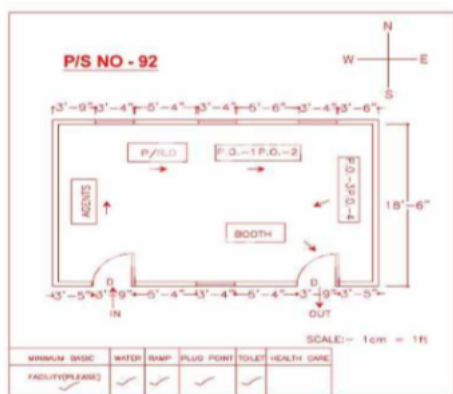

নিৰ্বাচক পঞ্জীয়ন বিষয়াৰ স্বাক্ষৰ

Nazri Naksha

Google Map View

Polling Station Building Front View

ভোটগ্রহন কেন্দ্ৰৰ সন্মুখৰ দৃশ্য

Cad View

Key MAP View

| | | | | | |
|---|--------------------------|---|--------------------------|--|--------------------------|
| 1 নাম : মুকেশ কুমাৰ শাহ পিতাৰ নাম: জয় কিষণ শাহ ঘৰ নং : ২ ক বয়স : 27 লিঙ্গ : পুৰুষ | GGY0372607 ফটো উপলব্ধ | 2 নাম : বাজদেও সাহ পিতাৰ নাম: ৩ লালজী সাহ ঘৰ নং : ২ ক বয়স : 85 লিঙ্গ : পুৰুষ | GGY8734687 ফটো উপলব্ধ | 3 নাম : জয় কিষাণ সাহ পিতাৰ নাম: ৩ বাগৰু সাহ ঘৰ নং : ২ ক বয়স : 62 লিঙ্গ : পুৰুষ | GGY2027181 ফটো উপলব্ধ |
| 4 নাম : গীতা দেবী স্বামীৰ নাম: জয় কিষাণ সাহ ঘৰ নং : ২ ক বয়স : 59 লিঙ্গ : মহিলা | GGY2027158 ফটো উপলব্ধ | 5 নাম : কমলেশ কুমাৰ সাহ পিতাৰ নাম: বাজদেও সাহ ঘৰ নং : ২ ক বয়স : 52 লিঙ্গ : পুৰুষ | GGY8734698 ফটো উপলব্ধ | 6 নাম : কম্পনা দেবী স্বামীৰ নাম: কমলেশ কুমাৰ সাহ ঘৰ নং : ২ ক বয়স : 46 লিঙ্গ : মহিলা | GGY8734734 ফটো উপলব্ধ |
| 7 নাম : বীৰজু কুমাৰ সাহ পিতাৰ নাম: বাজদেও সাহ ঘৰ নং : ২ ক বয়স : 43 লিঙ্গ : পুৰুষ | GGY8734712 ফটো উপলব্ধ | 8 নাম : দীনেশ কুমাৰ সাহ পিতাৰ নাম: ৩ বাজদেও সাহ ঘৰ নং : ২ ক বয়স : 42 লিঙ্গ : পুৰুষ | GGY8734701 ফটো উপলব্ধ | 9 নাম : মঙ্গল ৰায় পিতাৰ নাম: ৩ গুলি ৰায় ঘৰ নং : ৩ বয়স : 72 লিঙ্গ : পুৰুষ | GGY8734745 ফটো উপলব্ধ |
| 10 নাম : ফুলমতি দেবী স্বামীৰ নাম: মঙ্গল ৰায় ঘৰ নং : ৩ বয়স : 71 লিঙ্গ : মহিলা | GGY8734756 ফটো উপলব্ধ | 11 নাম : নিৰঞ্জন কুমাৰ ৰাই পিতাৰ নাম: মঙ্গল ৰায় ঘৰ নং : ৩ বয়স : 46 লিঙ্গ : পুৰুষ | GGY8734767 ফটো উপলব্ধ | 12 নাম : জুন দেবী স্বামীৰ নাম: নিৰঞ্জন ৰায় ঘৰ নং : ৩ বয়স : 42 লিঙ্গ : মহিলা | GGY8734778 ফটো উপলব্ধ |
| 13 নাম : ভূনেশ্বৰ সিং পিতাৰ নাম: মুখলাল সিং ঘৰ নং : 8 বয়স : 65 লিঙ্গ : পুৰুষ | GGY8734789 ফটো উপলব্ধ | 14 নাম : নিৰ্মলা দেবী স্বামীৰ নাম: ভূনেশ্বৰ সিং ঘৰ নং : 8 বয়স : 60 লিঙ্গ : মহিলা | GGY8734790 ফটো উপলব্ধ | 15 নাম : পংকজ সিং পিতাৰ নাম: ভূনেশ্বৰ সিং ঘৰ নং : 8 বয়স : 42 লিঙ্গ : পুৰুষ | GGY8734803 ফটো উপলব্ধ |
| 16 নাম : পুষ্পা দেবী স্বামীৰ নাম: পংকজ সিং ঘৰ নং : 8 বয়স : 38 লিঙ্গ : মহিলা | GGY8734814 ফটো উপলব্ধ | 17 নাম : ৰাজ ৰায় পিতাৰ নাম: সকলদেও ৰায় ঘৰ নং : ৫ বয়স : 50 লিঙ্গ : পুৰুষ | GGY8734881 ফটো উপলব্ধ | 18 নাম : অজয় ৰায় পিতাৰ নাম: সকলদেও ৰায় ঘৰ নং : ৫ বয়স : 43 লিঙ্গ : পুৰুষ | GGY8734905 ফটো উপলব্ধ |
| 19 নাম : ভিখাৰী ঠাকুৰ পিতাৰ নাম: কিশৰী ঠাকুৰ ঘৰ নং : ৫ ক বয়স : 65 লিঙ্গ : পুৰুষ | GGY8734950 ফটো উপলব্ধ | 20 নাম : সঞ্জয় ঠাকুৰ পিতাৰ নাম: কিশৰী ঠাকুৰ ঘৰ নং : ৫ ক বয়স : 50 লিঙ্গ : পুৰুষ | GGY8734961 ফটো উপলব্ধ | 21 নাম : পাপ ঠাকুৰ পিতাৰ নাম: জাৰিম ঠাকুৰ ঘৰ নং : ৫ ক বয়স : 50 লিঙ্গ : পুৰুষ | GGY8734994 ফটো উপলব্ধ |
| 22 নাম : বাজেন্দ্র ঠাকুৰ পিতাৰ নাম: বালন ঠাকুৰ ঘৰ নং : ৩ বয়স : 39 লিঙ্গ : পুৰুষ | GGY8735000 ফটো উপলব্ধ | E 23 নাম : দীপা দেবী স্বামীৰ নাম: ৰামবাবু ৰায় ঘৰ নং : ৬ বয়স : ৭২ লিঙ্গ : মহিলা | GGY8735033 ফটো উপলব্ধ | 24 নাম : শীলা দেবী স্বামীৰ নাম: সঞ্জীৱ কুমাৰ যাদৱ ঘৰ নং : ৬ বয়স : 54 লিঙ্গ : মহিলা | GGY8735099 ফটো উপলব্ধ |
| 25 নাম : ৰঞ্জিত কুমাৰ যাদৱ পিতাৰ নাম: লীলাবাবু ৰায় ঘৰ নং : ৬ বয়স : 54 লিঙ্গ : পুৰুষ | GGY8735146 ফটো উপলব্ধ | 26 নাম : সঞ্জীৱ কুমাৰ যাদৱ পিতাৰ নাম: ৰাম বাবু ৰায় ঘৰ নং : ৬ বয়স : 51 লিঙ্গ : পুৰুষ | GGY8735044 ফটো উপলব্ধ | 27 নাম : মমতা যাদৱ স্বামীৰ নাম: ৰঞ্জিত কুমাৰ যাদৱ ঘৰ নং : ৬ বয়স : 50 লিঙ্গ : মহিলা | GGY8735204 ফটো উপলব্ধ |
| S 28 নাম : ৰনধীৰ কুমাৰ যাদৱ পিতাৰ নাম: ৰামবাবু ৰায় ঘৰ নং : ৬ বয়স : 48 লিঙ্গ : পুৰুষ | GGY8735066 ফটো উপলব্ধ | 29 নাম : অৰভিন কুমাৰ যাদৱ পিতাৰ নাম: ৰাম বাবু ৰায় ঘৰ নং : ৬ বয়স : 48 লিঙ্গ : পুৰুষ | GGY8735055 ফটো উপলব্ধ | 30 নাম : মমতা দেবী স্বামীৰ নাম: অৰবিন্দ কুমাৰ যাদৱ ঘৰ নং : ৬ বয়স : 46 লিঙ্গ : মহিলা | GGY8735102 ফটো উপলব্ধ |