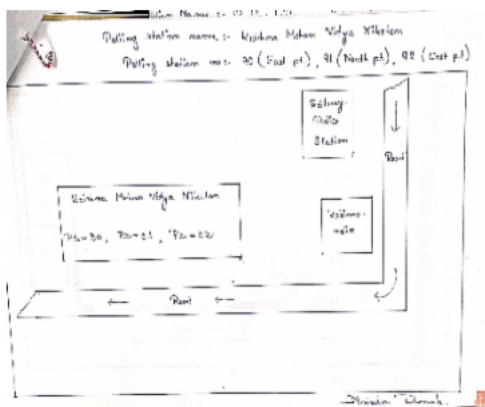

Nazri Naksha