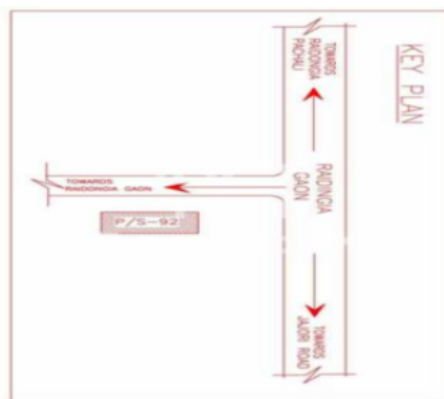

নিৰ্বাচক পঞ্জীয়ন বিষয়াৰ স্বাক্ষৰ

Nazri Naksha

Google Map View

Polling Station Building Front View

ভোটগ্রহন কেন্দ্ৰৰ সন্মুখৰ দৃশ্য

Cad View

Key MAP View

| | | | | | |
|---|--------------------------|---|--------------------------|--|--------------------------|
| 1 নাম : মুকেশ কুমাৰ শাহ পিতাৰ নাম: জয় কিষণ শাহ ঘৰ নং : ২ ক বয়স : 27 লিঙ্গ : পুৰুষ | GGY0372607 ফটো উপলব্ধ | 2 নাম : বাজদেও সাহ পিতাৰ নাম: ৩ লালজী সাহ ঘৰ নং : ২ ক বয়স : 85 লিঙ্গ : পুৰুষ | GGY8734687 ফটো উপলব্ধ | 3 নাম : জয় কিষাণ সাহ পিতাৰ নাম: ৩ বাগৰু সাহ ঘৰ নং : ২ ক বয়স : 62 লিঙ্গ : পুৰুষ | GGY2027181 ফটো উপলব্ধ |
| 4 নাম : গীতা দেবী স্বামীৰ নাম: জয় কিষাণ সাহ ঘৰ নং : ২ ক বয়স : 59 লিঙ্গ : মহিলা | GGY2027158 ফটো উপলব্ধ | 5 নাম : কমলেশ কুমাৰ সাহ পিতাৰ নাম: বাজদেও সাহ ঘৰ নং : ২ ক বয়স : 52 লিঙ্গ : পুৰুষ | GGY8734698 ফটো উপলব্ধ | 6 নাম : কম্পনা দেবী স্বামীৰ নাম: কমলেশ কুমাৰ সাহ ঘৰ নং : ২ ক বয়স : 46 লিঙ্গ : মহিলা | GGY8734734 ফটো উপলব্ধ |
| 7 নাম : বীৰজু কুমাৰ সাহ পিতাৰ নাম: বাজদেও সাহ ঘৰ নং : ২ ক বয়স : 43 লিঙ্গ : পুৰুষ | GGY8734712 ফটো উপলব্ধ | 8 নাম : দীনেশ কুমাৰ সাহ পিতাৰ নাম: ৩ বাজদেও সাহ ঘৰ নং : ২ ক বয়স : 42 লিঙ্গ : পুৰুষ | GGY8734701 ফটো উপলব্ধ | 9 নাম : মঙ্গল ৰায় পিতাৰ নাম: ৩ গুলি ৰায় ঘৰ নং : ৩ বয়স : 72 লিঙ্গ : পুৰুষ | GGY8734745 ফটো উপলব্ধ |
| 10 নাম : ফুলমতি দেবী স্বামীৰ নাম: মঙ্গল ৰায় ঘৰ নং : ৩ বয়স : 71 লিঙ্গ : মহিলা | GGY8734756 ফটো উপলব্ধ | 11 নাম : নিৰঞ্জন কুমাৰ ৰাই পিতাৰ নাম: মঙ্গল ৰায় ঘৰ নং : ৩ বয়স : 46 লিঙ্গ : পুৰুষ | GGY8734767 ফটো উপলব্ধ | 12 নাম : জুন দেবী স্বামীৰ নাম: নিৰঞ্জন ৰায় ঘৰ নং : ৩ বয়স : 42 লিঙ্গ : মহিলা | GGY8734778 ফটো উপলব্ধ |
| 13 নাম : ভূনেশ্বৰ সিং পিতাৰ নাম: মুখলাল সিং ঘৰ নং : 8 বয়স : 65 লিঙ্গ : পুৰুষ | GGY8734789 ফটো উপলব্ধ | 14 নাম : নিৰ্মলা দেবী স্বামীৰ নাম: ভূনেশ্বৰ সিং ঘৰ নং : 8 বয়স : 60 লিঙ্গ : মহিলা | GGY8734790 ফটো উপলব্ধ | 15 নাম : পংকজ সিং পিতাৰ নাম: ভূনেশ্বৰ সিং ঘৰ নং : 8 বয়স : 42 লিঙ্গ : পুৰুষ | GGY8734803 ফটো উপলব্ধ |
| 16 নাম : পুষ্পা দেবী স্বামীৰ নাম: পংকজ সিং ঘৰ নং : 8 বয়স : 38 লিঙ্গ : মহিলা | GGY8734814 ফটো উপলব্ধ | 17 নাম : ৰাজ ৰায় পিতাৰ নাম: সকলদেও ৰায় ঘৰ নং : ৫ বয়স : 50 লিঙ্গ : পুৰুষ | GGY8734881 ফটো উপলব্ধ | 18 নাম : অজয় ৰায় পিতাৰ নাম: সকলদেও ৰায় ঘৰ নং : ৫ বয়স : 43 লিঙ্গ : পুৰুষ | GGY8734905 ফটো উপলব্ধ |
| 19 নাম : ভিখাৰী ঠাকুৰ পিতাৰ নাম: কিশৰী ঠাকুৰ ঘৰ নং : ৫ ক বয়স : 65 লিঙ্গ : পুৰুষ | GGY8734950 ফটো উপলব্ধ | 20 নাম : সঞ্জয় ঠাকুৰ পিতাৰ নাম: কিশৰী ঠাকুৰ ঘৰ নং : ৫ ক বয়স : 50 লিঙ্গ : পুৰুষ | GGY8734961 ফটো উপলব্ধ | 21 নাম : পাপ ঠাকুৰ পিতাৰ নাম: জাৰিম ঠাকুৰ ঘৰ নং : ৫ ক বয়স : 50 লিঙ্গ : পুৰুষ | GGY8734994 ফটো উপলব্ধ |
| 22 নাম : বাজেন্দ্র ঠাকুৰ পিতাৰ নাম: বালন ঠাকুৰ ঘৰ নং : ৩ বয়স : 39 লিঙ্গ : পুৰুষ | GGY8735000 ফটো উপলব্ধ | E 23 নাম : দীপা দেবী স্বামীৰ নাম: ৰামবাবু ৰায় ঘৰ নং : ৬ বয়স : ৭২ লিঙ্গ : মহিলা | GGY8735033 ফটো উপলব্ধ | 24 নাম : শীলা দেবী স্বামীৰ নাম: সঞ্জীৱ কুমাৰ যাদৱ ঘৰ নং : ৬ বয়স : 54 লিঙ্গ : মহিলা | GGY8735099 ফটো উপলব্ধ |
| 25 নাম : ৰঞ্জিত কুমাৰ যাদৱ পিতাৰ নাম: লীলাবাবু ৰায় ঘৰ নং : ৬ বয়স : 54 লিঙ্গ : পুৰুষ | GGY8735146 ফটো উপলব্ধ | 26 নাম : সঞ্জীৱ কুমাৰ যাদৱ পিতাৰ নাম: ৰাম বাবু ৰায় ঘৰ নং : ৬ বয়স : 51 লিঙ্গ : পুৰুষ | GGY8735044 ফটো উপলব্ধ | 27 নাম : মমতা যাদৱ স্বামীৰ নাম: ৰঞ্জিত কুমাৰ যাদৱ ঘৰ নং : ৬ বয়স : 50 লিঙ্গ : মহিলা | GGY8735204 ফটো উপলব্ধ |
| S 28 নাম : ৰনধীৰ কুমাৰ যাদৱ পিতাৰ নাম: ৰামবাবু ৰায় ঘৰ নং : ৬ বয়স : 48 লিঙ্গ : পুৰুষ | GGY8735066 ফটো উপলব্ধ | 29 নাম : অৰভিন কুমাৰ যাদৱ পিতাৰ নাম: ৰাম বাবু ৰায় ঘৰ নং : ৬ বয়স : 48 লিঙ্গ : পুৰুষ | GGY8735055 ফটো উপলব্ধ | 30 নাম : মমতা দেবী স্বামীৰ নাম: অৰবিন্দ কুমাৰ যাদৱ ঘৰ নং : ৬ বয়স : 46 লিঙ্গ : মহিলা | GGY8735102 ফটো উপলব্ধ |