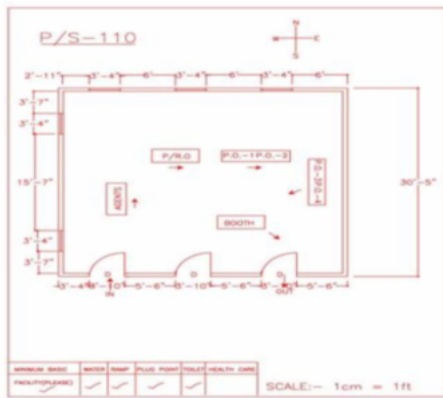

নিৰ্বাচক পঞ্জীয়ন বিষয়াৰ স্বাক্ষৰ

Nazri Naksha

Google Map View

Polling Station Building Front View

ভোটগ্রহন কেন্দ্রৰ সন্মুখৰ দৃশ্য

Cad View

Key MAP View

1 নাম : নিৰু শইকীয়া স্বামীৰ নাম: বৰ্জনা শইকীয়া ঘৰ নং : 1 বয়স : 61 লিঙ্গ : মহিলা	CCG8934574 ফটো উপলব্ধ	2 নাম : জিমকি শইকীয়া স্বামীৰ নাম: কৃষ্ণ শইকীয়া ঘৰ নং : 1 বয়স : 31 লিঙ্গ : মহিলা	ORC0063925 ফটো উপলব্ধ	3 নাম : ধনেশ্বৰ শইকীয়া পিতাৰ নাম: মিলিক শইকীয়া ঘৰ নং : 2 বয়স : 59 লিঙ্গ : পুৰুষ	CCG8934610 ফটো উপলব্ধ
4 নাম : বুৰ্মী শইকীয়া স্বামীৰ নাম: ধনেশ্বৰ শইকীয়া ঘৰ নং : 2 বয়স : 47 লিঙ্গ : মহিলা	CCG8934621 ফটো উপলব্ধ	5 নাম : নয়ন জ্যোতি শইকীয়া পিতাৰ নাম: ধনেশ্বৰ শইকীয়া ঘৰ নং : 02 বয়স : 28 লিঙ্গ : পুৰুষ	CCG0213587 ফটো উপলব্ধ	6 নাম : উমাৰাম শইকীয়া পিতাৰ নাম: মিলিক শইকীয়া ঘৰ নং : 9 বয়স : 77 লিঙ্গ : পুৰুষ	CCG8934632 ফটো উপলব্ধ
7 নাম : বেৰু শইকীয়া স্বামীৰ নাম: উমাৰাম শইকীয়া ঘৰ নং : 9 বয়স : 62 লিঙ্গ : মহিলা	CCG8934643 ফটো উপলব্ধ	8 নাম : দিপশিখা শইকীয়া পিতাৰ নাম: উমাৰাম শইকীয়া ঘৰ নং : 9 বয়স : 39 লিঙ্গ : মহিলা	CCG8934676 ফটো উপলব্ধ	9 নাম : পাপু শইকীয়া পিতাৰ নাম: উমাৰাম শইকীয়া ঘৰ নং : 9 বয়স : 37 লিঙ্গ : পুৰুষ	CCG8934687 ফটো উপলব্ধ
10 নাম : দিপা মণি শইকীয়া পিতাৰ নাম: প্ৰেমানন্দ শইকীয়া ঘৰ নং : 8 বয়স : 52 লিঙ্গ : মহিলা	CCG8934701 ফটো উপলব্ধ	11 নাম : দিলীপ চন্দ্ৰ শইকীয়া পিতাৰ নাম: চন্দ্ৰনাথ শইকীয়া ঘৰ নং : 5 বয়স : 60 লিঙ্গ : পুৰুষ	CCG8934712 ফটো উপলব্ধ	12 নাম : প্ৰসন্ন শইকীয়া পিতাৰ নাম: চন্দ্ৰনাথ শইকীয়া ঘৰ নং : 5 বয়স : 57 লিঙ্গ : পুৰুষ	CCG8934723 ফটো উপলব্ধ
13 নাম : বুপা বৰা শইকীয়া স্বামীৰ নাম: প্ৰসন্ন শইকীয়া ঘৰ নং : 5 বয়স : 41 লিঙ্গ : মহিলা	CCG0141507 ফটো উপলব্ধ	14 নাম : কুলধৰ শইকীয়া পিতাৰ নাম: চন্দ্ৰনাথ শইকীয়া ঘৰ নং : 6 বয়স : 67 লিঙ্গ : পুৰুষ	CCG8934734 ফটো উপলব্ধ	15 নাম : কবিতা শইকীয়া স্বামীৰ নাম: কুলধৰ শইকীয়া ঘৰ নং : 6 বয়স : 49 লিঙ্গ : মহিলা	CCG8934745 ফটো উপলব্ধ
16 নাম : চিন্ময় শইকীয়া পিতাৰ নাম: কুলধৰ শইকীয়া ঘৰ নং : 6 বয়স : 27 লিঙ্গ : পুৰুষ	CCG0249300 ফটো উপলব্ধ	17 নাম : প্ৰণব মেধী পিতাৰ নাম: ধনেশ্বৰ মেধী ঘৰ নং : 9 বয়স : 60 লিঙ্গ : পুৰুষ	CCG8934756 ফটো উপলব্ধ	18 নাম : চাৰ মেধী স্বামীৰ নাম: নয়ন মেধী ঘৰ নং : 54 বয়স : 54 লিঙ্গ : মহিলা	CCG8934778 ফটো উপলব্ধ
19 নাম : পদুম মেধী পিতাৰ নাম: ধনেশ্বৰ মেধী ঘৰ নং : 9 বয়স : 54 লিঙ্গ : পুৰুষ	CCG8934789 ফটো উপলব্ধ	20 নাম : অঞ্জনা মেধী স্বামীৰ নাম: প্ৰণব মেধী ঘৰ নং : 9 বয়স : 53 লিঙ্গ : মহিলা	CCG8934767 ফটো উপলব্ধ	21 নাম : কমল মেধী পিতাৰ নাম: ধনেশ্বৰ মেধী ঘৰ নং : 9 বয়স : 47 লিঙ্গ : পুৰুষ	CCG8934803 ফটো উপলব্ধ
22 নাম : তোলন মেধী পিতাৰ নাম: ধনেশ্বৰ মেধী ঘৰ নং : 9 বয়স : 45 লিঙ্গ : পুৰুষ	CCG8934814 ফটো উপলব্ধ	23 নাম : মৰমী শইকীয়া মেধী স্বামীৰ নাম: পদুম মেধী ঘৰ নং : 9 বয়স : 44 লিঙ্গ : মহিলা	CCG8934790 ফটো উপলব্ধ	24 নাম : পল্লৱ মেধী পিতাৰ নাম: প্ৰণব মেধী ঘৰ নং : 9 বয়স : 31 লিঙ্গ : পুৰুষ	CCG8938838 ফটো উপলব্ধ
25 নাম : জ্যোতি মেধী স্বামীৰ নাম: তোলন মেধী ঘৰ নং : 9 বয়স : 30 লিঙ্গ : মহিলা	CCG1636937 ফটো উপলব্ধ	26 নাম : অৰুণ শইকীয়া পিতাৰ নাম: গুণাৰাম শইকীয়া ঘৰ নং : 8 বয়স : 59 লিঙ্গ : পুৰুষ	CCG8934836 ফটো উপলব্ধ	27 নাম : জয়কান্ত শইকীয়া পিতাৰ নাম: গুণাৰাম শইকীয়া ঘৰ নং : 8 বয়স : 54 লিঙ্গ : পুৰুষ	CCG8934858 ফটো উপলব্ধ
28 নাম : জোনটি শইকীয়া স্বামীৰ নাম: জয়কান্ত শইকীয়া ঘৰ নং : 8 বয়স : 49 লিঙ্গ : মহিলা	CCG8934869 ফটো উপলব্ধ	29 নাম : ভাৰতি শইকীয়া স্বামীৰ নাম: অৰুণ শইকীয়া ঘৰ নং : 8 বয়স : 44 লিঙ্গ : মহিলা	CCG8934847 ফটো উপলব্ধ	30 নাম : নিক শইকীয়া পিতাৰ নাম: অৰুণ শইকীয়া ঘৰ নং : 8 বয়স : 32 লিঙ্গ : পুৰুষ	CCG8938849 ফটো উপলব্ধ