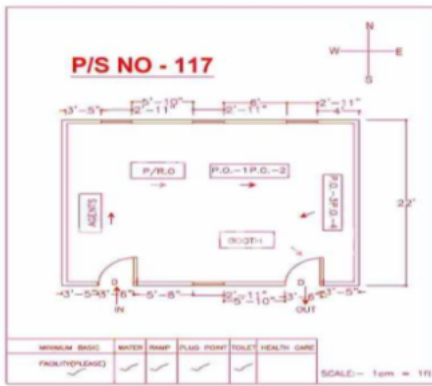

নিৰ্বাচক পঞ্জীয়ন বিষয়াৰ স্বাক্ষৰ

Nazri Naksha

Google Map View

Polling Station Building Front View

ভোটগ্ৰহন কেন্দ্ৰৰ সন্মুখৰ দৃশ্য

Cad View

Key MAP View

1 নাম : অভিলাষা বশিষ্ঠ পিতাৰ নাম: দেবল কুমাৰ শৰ্মা ঘৰ নং : 0 বয়স : 21 লিঙ্গ : মহিলা	ORC0123844 ফটো উপলব্ধ	2 নাম : মুনালিনী কলিতা স্বামীৰ নাম: বদন কলিতা ঘৰ নং : 1 বয়স : 56 লিঙ্গ : মহিলা	GGY0461046 ফটো উপলব্ধ	3 নাম : হৰ্ষাষ খাদৰিয়া পিতাৰ নাম: সঙ্গীত খাদৰিয়া ঘৰ নং : 1 বয়স : 22 লিঙ্গ : পুৰুষ	ORC0137935 ফটো উপলব্ধ
4 নাম : অভ্যদয় খাদৰিয়া পিতাৰ নাম: সঙ্গীত খাদৰিয়া ঘৰ নং : 1 বয়স : 19 লিঙ্গ : পুৰুষ	ORC0137836 ফটো উপলব্ধ	5 নাম : মীৰা শৰ্মা স্বামীৰ নাম: উত্তম শৰ্মা ঘৰ নং : 2 বয়স : 74 লিঙ্গ : মহিলা	GGY1084599 ফটো উপলব্ধ	6 নাম : সুভাষ চন্দ্ৰ শৰ্মা বৰুৱা পিতাৰ নাম: নৰেন্দ্ৰ নাথ শৰ্মা বৰুৱা ঘৰ নং : 2 বয়স : 68 লিঙ্গ : পুৰুষ	GGY0470666 ফটো উপলব্ধ
7 নাম : তেতৰী ৰবিদাস স্বামীৰ নাম: সুভলাল ৰবিদাস ঘৰ নং : 2 বয়স : 60 লিঙ্গ : মহিলা	GGY4234597 ফটো উপলব্ধ	8 নাম : হৰিনাৰায়ন ৰবিদাস পিতাৰ নাম: সুভলাল ৰবিদাস ঘৰ নং : 2 বয়স : 51 লিঙ্গ : পুৰুষ	GGY4234600 ফটো উপলব্ধ	9 নাম : মিলি শৰ্মা বৰুৱা স্বামীৰ নাম: সুভাস চন্দ্ৰ শৰ্মা বৰুৱা ঘৰ নং : 2 বয়স : 51 লিঙ্গ : মহিলা	GGY0476861 ফটো উপলব্ধ
10 নাম : হৰিচন্দ্ৰ ৰবিদাস পিতাৰ নাম: সুভলাল ৰবিদাস ঘৰ নং : 2 বয়স : 48 লিঙ্গ : পুৰুষ	GGY4234622 ফটো উপলব্ধ	11 নাম : আমিৰকন ৰবিদাস পিতাৰ নাম: সুভলাল ৰবিদাস ঘৰ নং : 2 বয়স : 46 লিঙ্গ : পুৰুষ	GGY4234633 ফটো উপলব্ধ	12 নাম : মিনা ৰবিদাস স্বামীৰ নাম: হৰিনাৰায়ন ৰবিদাস ঘৰ নং : 2 বয়স : 43 লিঙ্গ : মহিলা	GGY4234611 ফটো উপলব্ধ
13 নাম : নীলম নুন্দিনী শৰ্মা পিতাৰ নাম: উত্তম শৰ্মা ঘৰ নং : 2 বয়স : 41 লিঙ্গ : মহিলা	GGY1084602 ফটো উপলব্ধ	14 নাম : লখিমাই দাশ স্বামীৰ নাম: আমিৰকণ ৰবি দাশ ঘৰ নং : 02 বয়স : 41 লিঙ্গ : মহিলা	GGY0483149 ফটো উপলব্ধ	15 নাম : নব পল্লব বনিয়া পিতাৰ নাম: ধনেশ্বৰ বনিয়া ঘৰ নং : 2 বয়স : 36 লিঙ্গ : পুৰুষ	GGY7434653 ফটো উপলব্ধ
# 16 নাম : সজিব ৰবিদাস পিতাৰ নাম: সুভলাল ৰবিদাস ঘৰ নং : 2 বয়স : 34 লিঙ্গ : পুৰুষ	GGY0077636 ফটো উপলব্ধ	17 নাম : মৃদ পৱন বশিষ্ঠ পিতাৰ নাম: সুভাষ চ. শৰ্মা বৰুৱা ঘৰ নং : 2 বয়স : 25 লিঙ্গ : পুৰুষ	GGY0483685 ফটো উপলব্ধ	18 নাম : মাখনী শৰ্মা স্বামীৰ নাম: ললিত শৰ্মা ঘৰ নং : 3 বয়স : 74 লিঙ্গ : মহিলা	GGY1084646 ফটো উপলব্ধ
19 নাম : দেবাংশু শৰ্মা পিতাৰ নাম: ললিত শৰ্মা ঘৰ নং : 3 বয়স : 45 লিঙ্গ : পুৰুষ	GGY1084668 ফটো উপলব্ধ	20 নাম : জীবেশ্বৰ দেবগোস্বামী পিতাৰ নাম: বিশ্বেশ্বৰ দেবগোস্বামী ঘৰ নং : 8 বয়স : 82 লিঙ্গ : পুৰুষ	GGY1084679 ফটো উপলব্ধ	21 নাম : মঞ্জলা গোস্বামী স্বামীৰ নাম: জীবেশ্বৰ দেবগোস্বামী ঘৰ নং : 8 বয়স : 74 লিঙ্গ : মহিলা	GGY1084680 ফটো উপলব্ধ
22 নাম : মধুছন্দ গোস্বামী পিতাৰ নাম: জীবেশ্বৰ দেবগোস্বামী ঘৰ নং : 8 বয়স : 46 লিঙ্গ : মহিলা	GGY1084691 ফটো উপলব্ধ	23 নাম : অনিৰ্বান গোস্বামী পিতাৰ নাম: জীবেশ্বৰ দেবগোস্বামী ঘৰ নং : 8 বয়স : 42 লিঙ্গ : পুৰুষ	GGY1084704 ফটো উপলব্ধ	24 নাম : সূশীশিলা পি গোস্বামী স্বামীৰ নাম: অনিৰ্বান গোস্বামী ঘৰ নং : 8 বয়স : 39 লিঙ্গ : মহিলা	GGY0130039 ফটো উপলব্ধ
25 নাম : দেবল কুমাৰ শৰ্মা পিতাৰ নাম: অৰুণ কুমাৰ শৰ্মা ঘৰ নং : 8ক বয়স : 56 লিঙ্গ : পুৰুষ	GGY2040893 ফটো উপলব্ধ	26 নাম : ৰীমা শৰ্মা স্বামীৰ নাম: দেবল শৰ্মা ঘৰ নং : 8ক বয়স : 51 লিঙ্গ : মহিলা	GGY2040882 ফটো উপলব্ধ	27 নাম : সোন শৰ্মা পিতাৰ নাম: হেম কান্ত শৰ্মা ঘৰ নং : 6 বয়স : 73 লিঙ্গ : পুৰুষ	GGY1084737 ফটো উপলব্ধ
28 নাম : ননী শৰ্মা স্বামীৰ নাম: সোন শৰ্মা ঘৰ নং : 6 বয়স : 66 লিঙ্গ : মহিলা	GGY1084748 ফটো উপলব্ধ	29 নাম : শাস্বতী শৰ্মা পিতাৰ নাম: সোন শৰ্মা ঘৰ নং : 6 বয়স : 37 লিঙ্গ : মহিলা	GGY0010121 ফটো উপলব্ধ	30 নাম : জ্যোতিৰ্ময় শৰ্মা পিতাৰ নাম: সোন শৰ্মা ঘৰ নং : 6 বয়স : 34 লিঙ্গ : পুৰুষ	GGY0010122 ফটো উপলব্ধ