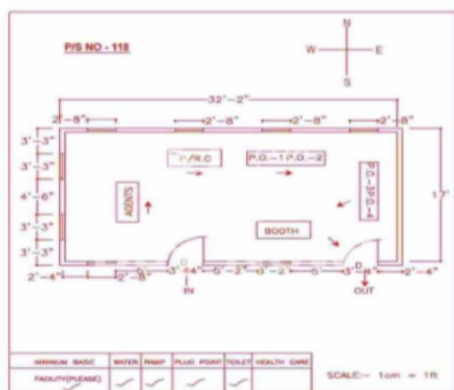

নিৰ্বাচক পঞ্জীয়ন বিষয়াৰ স্বাক্ষৰ

Nazri Naksha

Google Map View

Polling Station Building Front View

ভোটগ্রহন কেন্দ্ৰৰ সন্মুখৰ দৃশ্য

Cad View

Key MAP View

| | | | | | |
|--|--------------------------|--|--------------------------|--|--------------------------|
| 1 নাম : লাভলী চনি পিতাৰ নাম: জয় প্ৰকাশ চনি ঘৰ নং : 00 বয়স : 27 লিঙ্গ : মহিলা | GGY0632687 ফটো উপলব্ধ | 2 নাম : চণ্ডেশ্বৰ কুমাৰ ৰায় পিতাৰ নাম: ৰাজেশ ৰায় ঘৰ নং : 00 বয়স : 26 লিঙ্গ : পুৰুষ | GGY0632729 ফটো উপলব্ধ | 3 নাম : পূজা ৰায় পিতাৰ নাম: ৰাজেশ ৰায় ঘৰ নং : 00 বয়স : 24 লিঙ্গ : মহিলা | GGY0632513 ফটো উপলব্ধ |
| 4 নাম : শ্ৰীকান্ত কুমাৰ ৰায় পিতাৰ নাম: ৰাজেশ কুঃ ৰায় ঘৰ নং : 00 বয়স : 23 লিঙ্গ : পুৰুষ | GGY0632463 ফটো উপলব্ধ | 5 নাম : বহি শিখা বৰা পিতাৰ নাম: যজ্ঞ ৰাম বৰা ঘৰ নং : 1 বয়স : 30 লিঙ্গ : মহিলা | GGY0488965 ফটো উপলব্ধ | 6 নাম : সঞ্জীৱ ঠাকুৰ পিতাৰ নাম: কামেশ্বৰ ঠাকুৰ ঘৰ নং : 1 বয়স : 27 লিঙ্গ : পুৰুষ | GGY0487108 ফটো উপলব্ধ |
| 7 নাম : বৈভৱ বিভোৰ বৰা পিতাৰ নাম: যজ্ঞ ৰাম বৰা ঘৰ নং : 1 বয়স : 25 লিঙ্গ : পুৰুষ | GGY0478156 ফটো উপলব্ধ | 8 নাম : গুন্ডা কুমাৰী ভগত মাতৃৰ নাম: দীপা ভগত ঘৰ নং : 22 বয়স : 24 লিঙ্গ : মহিলা | GGY0473736 ফটো উপলব্ধ | 9 নাম : টুইংকল কাকতী বৰা পিতাৰ নাম: বিনোদ বৰা ঘৰ নং : 24 বয়স : 24 লিঙ্গ : মহিলা | GGY1132950 ফটো উপলব্ধ |
| 10 নাম : অনভাব ভট্টাচাৰ্য্য মাতৃৰ নাম: লাৱণী ভট্টাচাৰ্য্য ঘৰ নং : 76, লাউখোৱা ৰোড, হাইবৰগাঁও, নগাওঁ বয়স : 27 লিঙ্গ : পুৰুষ | ORC0078733 ফটো উপলব্ধ | 11 নাম : বৰ্ণালী বৰা ঠাকুৰ স্বামীৰ নাম: সন্তোষ কুমাৰ ঠাকুৰ ঘৰ নং : 98 বয়স : 30 লিঙ্গ : মহিলা | GGY0481770 ফটো উপলব্ধ | 12 নাম : টানিছা সিং পিতাৰ নাম: বিৰেন্দ্ৰ সিং ঘৰ নং : ১০২ বয়স : 25 লিঙ্গ : মহিলা | GGY0522037 ফটো উপলব্ধ |
| 13 নাম : ৰাহুল সাহ মাতৃৰ নাম: ৰেনু পাতৰ ঘৰ নং : 108 বয়স : 29 লিঙ্গ : পুৰুষ | ORC0077404 ফটো উপলব্ধ | 14 নাম : মিঠ মণ্ডল পিতাৰ নাম: ৰামু মণ্ডল ঘৰ নং : ১১৫ বয়স : 29 লিঙ্গ : পুৰুষ | GGY0411108 ফটো উপলব্ধ | 15 নাম : এনি ৰায় মাতৃৰ নাম: ববী ৰায় ঘৰ নং : 123 বয়স : 25 লিঙ্গ : মহিলা | GGY0473462 ফটো উপলব্ধ |
| 16 নাম : জগদীশ বিশ্বাস পিতাৰ নাম: শশী মোহন বিশ্বাস ঘৰ নং : 130 বয়স : 46 লিঙ্গ : পুৰুষ | GGY1093636 ফটো উপলব্ধ | S2 17 নাম : দীপাঞ্জলী বৰা পিতাৰ নাম: অমৰ্জন কাশ্যপ ঘৰ নং : 132 বয়স : 34 লিঙ্গ : মহিলা | GGY0173443 ফটো উপলব্ধ | #2 18 নাম : তনয় কাৰ শইকীয়া পিতাৰ নাম: জ্যোতি বৰা শইকীয়া ঘৰ নং : ১৬০ বয়স : 30 লিঙ্গ : পুৰুষ | GGY1132414 ফটো উপলব্ধ |
| 19 নাম : দেৱাহতী কাকতি পিতাৰ নাম: বাবুল কাকতি ঘৰ নং : 160 বয়স : 23 লিঙ্গ : মহিলা | GGY0489476 ফটো উপলব্ধ | #2 20 নাম : ধৃতিশ্ৰী শইকীয়া পিতাৰ নাম: জ্যোতি বৰা শইকীয়া ঘৰ নং : ১৬০ বয়স : 22 লিঙ্গ : মহিলা | GGY1132760 ফটো উপলব্ধ | 21 নাম : বৰ্ণালী পাঠক অন্যান্য: কঞ্চা পাঠক ঘৰ নং : 161 বয়স : 52 লিঙ্গ : মহিলা | GGY1201433 ফটো উপলব্ধ |
| 22 নাম : স্বৰ্ণালী পাঠক পিতাৰ নাম: প্ৰফুল্ল পাঠক ঘৰ নং : ১৬১ বয়স : 46 লিঙ্গ : মহিলা | GGY1090422 ফটো উপলব্ধ | 23 নাম : কঞ্চা পাঠক পিতাৰ নাম: প্ৰফুল্ল পাঠক ঘৰ নং : ১৬১ বয়স : 43 লিঙ্গ : পুৰুষ | GGY1090433 ফটো উপলব্ধ | 24 নাম : ৰমেশ ৰায় পিতাৰ নাম: লালমনি ৰায় ঘৰ নং : ১৬১ বয়স : 35 লিঙ্গ : পুৰুষ | GGY0003002 ফটো উপলব্ধ |
| 25 নাম : চনী জয়চোৱাল স্বামীৰ নাম: পুষ্পেন্দ্ৰ জয়চোৱাল ঘৰ নং : ১৬১ ক বয়স : 35 লিঙ্গ : মহিলা | GGY1132786 ফটো উপলব্ধ | #2 26 নাম : সুৰজ কুমাৰ জয়চোৱাল পিতাৰ নাম: শিৱনাথ জয়চোৱাল ঘৰ নং : ১৬১ ক বয়স : 26 লিঙ্গ : পুৰুষ | GGY1132430 ফটো উপলব্ধ | 27 নাম : আৰধনা কটকী স্বামীৰ নাম: মৃদুল কটকী ঘৰ নং : ১৬২ বয়স : 52 লিঙ্গ : মহিলা | GGY1090455 ফটো উপলব্ধ |
| 28 নাম : মৃদুল কটকী পিতাৰ নাম: ভোলা কটকী ঘৰ নং : ১৬২ বয়স : 49 লিঙ্গ : পুৰুষ | GGY1090444 ফটো উপলব্ধ | 29 নাম : জিতু বৰদলৈ মাতৃৰ নাম: আৰধনা কটকী বৰদলৈ ঘৰ নং : ১৬২ বয়স : 36 লিঙ্গ : পুৰুষ | GGY0010166 ফটো উপলব্ধ | 30 নাম : মনোৰঞ্জন মৌলিক পিতাৰ নাম: মুৰাৰী মোহন মৌলিক ঘৰ নং : ১৬৩ বয়স : 60 লিঙ্গ : পুৰুষ | GGY1090466 ফটো উপলব্ধ |