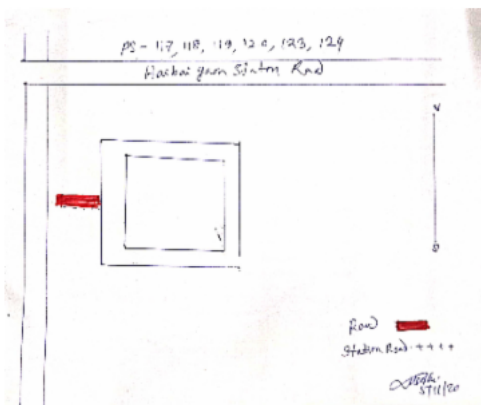

নিৰ্বাচক পঞ্জীয়ন বিষয়াৰ স্বাক্ষৰ

Nazri Naksha

Google Map View

Polling Station Building Front View

ভোটগ্রহন কেন্দ্ৰৰ সন্মুখৰ দৃশ্য

Cad View

Key MAP View

| | | | | | |
|--|--------------------------|--|--------------------------|--|--------------------------|
| 1 নাম : লাভলী চনি পিতাৰ নাম: জয় প্ৰকাশ চনি ঘৰ নং : 00 বয়স : 27 লিঙ্গ : মহিলা | GGY0632687 ফটো উপলব্ধ | 2 নাম : চণ্ডেশ্বৰ কুমাৰ ৰায় পিতাৰ নাম: ৰাজেশ ৰায় ঘৰ নং : 00 বয়স : 26 লিঙ্গ : পুৰুষ | GGY0632729 ফটো উপলব্ধ | 3 নাম : পূজা ৰায় পিতাৰ নাম: ৰাজেশ ৰায় ঘৰ নং : 00 বয়স : 24 লিঙ্গ : মহিলা | GGY0632513 ফটো উপলব্ধ |
| 4 নাম : শ্ৰীকান্ত কুমাৰ ৰায় পিতাৰ নাম: ৰাজেশ কুঃ ৰায় ঘৰ নং : 00 বয়স : 23 লিঙ্গ : পুৰুষ | GGY0632463 ফটো উপলব্ধ | 5 নাম : বহি শিখা বৰা পিতাৰ নাম: যজ্ঞ ৰাম বৰা ঘৰ নং : 1 বয়স : 30 লিঙ্গ : মহিলা | GGY0488965 ফটো উপলব্ধ | 6 নাম : সঞ্জীৱ ঠাকুৰ পিতাৰ নাম: কামেশ্বৰ ঠাকুৰ ঘৰ নং : 1 বয়স : 27 লিঙ্গ : পুৰুষ | GGY0487108 ফটো উপলব্ধ |
| 7 নাম : বৈভৱ বিভোৰ বৰা পিতাৰ নাম: যজ্ঞ ৰাম বৰা ঘৰ নং : 1 বয়স : 25 লিঙ্গ : পুৰুষ | GGY0478156 ফটো উপলব্ধ | 8 নাম : গুন্ডা কুমাৰী ভগত মাতৃৰ নাম: দীপা ভগত ঘৰ নং : 22 বয়স : 24 লিঙ্গ : মহিলা | GGY0473736 ফটো উপলব্ধ | 9 নাম : টুইংকল কাকতী বৰা পিতাৰ নাম: বিনোদ বৰা ঘৰ নং : 24 বয়স : 24 লিঙ্গ : মহিলা | GGY1132950 ফটো উপলব্ধ |
| 10 নাম : অনভাব ভট্টাচাৰ্য্য মাতৃৰ নাম: লাৱণী ভট্টাচাৰ্য্য ঘৰ নং : 76, লাউখোৱা ৰোড, হাইবৰগাঁও, নগাওঁ বয়স : 27 লিঙ্গ : পুৰুষ | ORC0078733 ফটো উপলব্ধ | 11 নাম : বৰ্ণালী বৰা ঠাকুৰ স্বামীৰ নাম: সন্তোষ কুমাৰ ঠাকুৰ ঘৰ নং : 98 বয়স : 30 লিঙ্গ : মহিলা | GGY0481770 ফটো উপলব্ধ | 12 নাম : টানিছা সিং পিতাৰ নাম: বিৰেন্দ্ৰ সিং ঘৰ নং : ১০২ বয়স : 25 লিঙ্গ : মহিলা | GGY0522037 ফটো উপলব্ধ |
| 13 নাম : ৰাহুল সাহ মাতৃৰ নাম: ৰেনু পাতৰ ঘৰ নং : 108 বয়স : 29 লিঙ্গ : পুৰুষ | ORC0077404 ফটো উপলব্ধ | 14 নাম : মিঠ মণ্ডল পিতাৰ নাম: ৰামু মণ্ডল ঘৰ নং : ১১৫ বয়স : 29 লিঙ্গ : পুৰুষ | GGY0411108 ফটো উপলব্ধ | 15 নাম : এনি ৰায় মাতৃৰ নাম: ববী ৰায় ঘৰ নং : 123 বয়স : 25 লিঙ্গ : মহিলা | GGY0473462 ফটো উপলব্ধ |
| 16 নাম : জগদীশ বিশ্বাস পিতাৰ নাম: শশী মোহন বিশ্বাস ঘৰ নং : 130 বয়স : 46 লিঙ্গ : পুৰুষ | GGY1093636 ফটো উপলব্ধ | S2 17 নাম : দীপাঞ্জলী বৰা পিতাৰ নাম: অমৰ্জন কাশ্যপ ঘৰ নং : 132 বয়স : 34 লিঙ্গ : মহিলা | GGY0173443 ফটো উপলব্ধ | #2 18 নাম : তনয় কাৰ শইকীয়া পিতাৰ নাম: জ্যোতি বৰা শইকীয়া ঘৰ নং : ১৬০ বয়স : 30 লিঙ্গ : পুৰুষ | GGY1132414 ফটো উপলব্ধ |
| 19 নাম : দেৱাহতী কাকতি পিতাৰ নাম: বাবুল কাকতি ঘৰ নং : 160 বয়স : 23 লিঙ্গ : মহিলা | GGY0489476 ফটো উপলব্ধ | #2 20 নাম : ধৃতিশ্ৰী শইকীয়া পিতাৰ নাম: জ্যোতি বৰা শইকীয়া ঘৰ নং : ১৬০ বয়স : 22 লিঙ্গ : মহিলা | GGY1132760 ফটো উপলব্ধ | 21 নাম : বৰ্ণালী পাঠক অন্যান্য: কঞ্চা পাঠক ঘৰ নং : 161 বয়স : 52 লিঙ্গ : মহিলা | GGY1201433 ফটো উপলব্ধ |
| 22 নাম : স্বৰ্ণালী পাঠক পিতাৰ নাম: প্ৰফুল্ল পাঠক ঘৰ নং : ১৬১ বয়স : 46 লিঙ্গ : মহিলা | GGY1090422 ফটো উপলব্ধ | 23 নাম : কঞ্চা পাঠক পিতাৰ নাম: প্ৰফুল্ল পাঠক ঘৰ নং : ১৬১ বয়স : 43 লিঙ্গ : পুৰুষ | GGY1090433 ফটো উপলব্ধ | 24 নাম : ৰমেশ ৰায় পিতাৰ নাম: লালমনি ৰায় ঘৰ নং : ১৬১ বয়স : 35 লিঙ্গ : পুৰুষ | GGY0003002 ফটো উপলব্ধ |
| 25 নাম : চনী জয়চোৱাল স্বামীৰ নাম: পুষ্পেন্দ্ৰ জয়চোৱাল ঘৰ নং : ১৬১ ক বয়স : 35 লিঙ্গ : মহিলা | GGY1132786 ফটো উপলব্ধ | #2 26 নাম : সুৰজ কুমাৰ জয়চোৱাল পিতাৰ নাম: শিৱনাথ জয়চোৱাল ঘৰ নং : ১৬১ ক বয়স : 26 লিঙ্গ : পুৰুষ | GGY1132430 ফটো উপলব্ধ | 27 নাম : আৰধনা কটকী স্বামীৰ নাম: মৃদুল কটকী ঘৰ নং : ১৬২ বয়স : 52 লিঙ্গ : মহিলা | GGY1090455 ফটো উপলব্ধ |
| 28 নাম : মৃদুল কটকী পিতাৰ নাম: ভোলা কটকী ঘৰ নং : ১৬২ বয়স : 49 লিঙ্গ : পুৰুষ | GGY1090444 ফটো উপলব্ধ | 29 নাম : জিতু বৰদলৈ মাতৃৰ নাম: আৰধনা কটকী বৰদলৈ ঘৰ নং : ১৬২ বয়স : 36 লিঙ্গ : পুৰুষ | GGY0010166 ফটো উপলব্ধ | 30 নাম : মনোৰঞ্জন মৌলিক পিতাৰ নাম: মুৰাৰী মোহন মৌলিক ঘৰ নং : ১৬৩ বয়স : 60 লিঙ্গ : পুৰুষ | GGY1090466 ফটো উপলব্ধ |