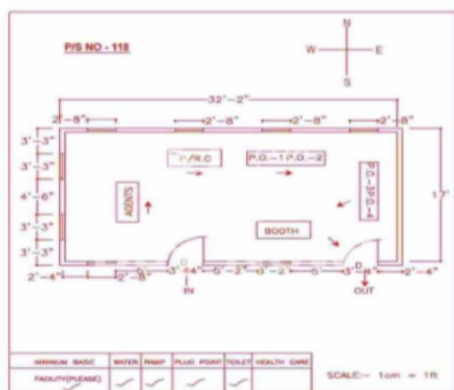

নিৰ্বাচক পঞ্জীয়ন বিষয়াৰ স্বাক্ষৰ

Nazri Naksha

Google Map View

Polling Station Building Front View

ভোটগ্ৰহন কেন্দ্ৰৰ সন্মুখৰ দৃশ্য

Cad View

Key MAP View

1 নাম : বিশাল বোকাৰিয়া পিতাৰ নাম : বিজয় সিং বোকাৰিয়া ঘৰ নং : 00 বয়স : 27 লিঙ্গ : পুৰুষ	GGY7668809 ফটো উপলব্ধ	2 নাম : অমৰেন্দ্ৰ কুমাৰ পিতাৰ নাম : বামশিষ বাই ঘৰ নং : 2 বয়স : 70 লিঙ্গ : পুৰুষ	GGY1094606 ফটো উপলব্ধ	3 নাম : ব্ৰজ নন্দন কুমাৰ পিতাৰ নাম : যোগেন্দ্ৰ বাই ঘৰ নং : 0 বয়স : 52 লিঙ্গ : পুৰুষ	GGY1094684 ফটো উপলব্ধ
4 নাম : সুজাতা দেবী স্বামীৰ নাম : ব্ৰজ নন্দন ঘৰ নং : 0 বয়স : 49 লিঙ্গ : মহিলা	GGY1094695 ফটো উপলব্ধ	5 নাম : অশোক কুমাৰ পিতাৰ নাম : লক্ষীন্দৰ বাই ঘৰ নং : 8 বয়স : 51 লিঙ্গ : পুৰুষ	GGY1094708 ফটো উপলব্ধ	6 নাম : ৰেনু দেবী স্বামীৰ নাম : অশোক কুমাৰ ঘৰ নং : 8 বয়স : 47 লিঙ্গ : মহিলা	GGY1094719 ফটো উপলব্ধ
7 নাম : ৰুমা বাট্টে পিতাৰ নাম : পৰেশ চন্দ্ৰ বাট্টে ঘৰ নং : 6 বয়স : 44 লিঙ্গ : মহিলা	GGY3639187 ফটো উপলব্ধ	8 নাম : কল্যান মণ্ডল পিতাৰ নাম : কৰ্ণ মণ্ডল ঘৰ নং : 6 বয়স : 31 লিঙ্গ : পুৰুষ	GGY3639201 ফটো উপলব্ধ	9 নাম : ৰেণু বাল্লা বাট্টে স্বামীৰ নাম : পৰেশ চন্দ্ৰ বাট্টে ঘৰ নং : 6 বয়স : 75 লিঙ্গ : মহিলা	GGY0390385 ফটো উপলব্ধ
10 নাম : পৰবী বৰা মণ্ডল স্বামীৰ নাম : কল্যান মণ্ডল ঘৰ নং : 6 বয়স : 27 লিঙ্গ : মহিলা	GGY0390609 ফটো উপলব্ধ	11 নাম : সীমা মণ্ডল স্বামীৰ নাম : কৰ্ণ মণ্ডল ঘৰ নং : 6 বয়স : 58 লিঙ্গ : মহিলা	GGY3634922 ফটো উপলব্ধ	12 নাম : কৰ্ণ মণ্ডল পিতাৰ নাম : নাৰায়ন মণ্ডল ঘৰ নং : 6 বয়স : 63 লিঙ্গ : পুৰুষ	GGY3634911 ফটো উপলব্ধ
13 নাম : জয় কিশোৰ ৰায় পিতাৰ নাম : যোগেন্দ্ৰ বাই ঘৰ নং : 8 বয়স : 48 লিঙ্গ : পুৰুষ	GGY1094797 ফটো উপলব্ধ	14 নাম : ললিতা দেবী স্বামীৰ নাম : জয় কিশোৰ ৰায় ঘৰ নং : 8 বয়স : 47 লিঙ্গ : মহিলা	GGY1094800 ফটো উপলব্ধ	15 নাম : অমৰজিত কুমাৰ পিতাৰ নাম : জয় কিশোৰ বাই ঘৰ নং : 08 বয়স : 23 লিঙ্গ : পুৰুষ	GGY0458331 ফটো উপলব্ধ
16 নাম : মীৰা দেবী স্বামীৰ নাম : লালবাবু সিং ঘৰ নং : 5 বয়স : 65 লিঙ্গ : মহিলা	GGY1094822 ফটো উপলব্ধ	17 নাম : প্ৰেম শংকৰ সিং পিতাৰ নাম : বামচন্দ্ৰ সিং ঘৰ নং : 5 বয়স : 52 লিঙ্গ : পুৰুষ	GGY1094866 ফটো উপলব্ধ	18 নাম : সুনীল কুমাৰ পিতাৰ নাম : লালবাবু সিং ঘৰ নং : 5 বয়স : 48 লিঙ্গ : পুৰুষ	GGY1094833 ফটো উপলব্ধ
19 নাম : ৰীমা দেবী সিং স্বামীৰ নাম : প্ৰেমশংকৰ সিং ঘৰ নং : 9 বয়স : 47 লিঙ্গ : মহিলা	GGY1094877 ফটো উপলব্ধ	20 নাম : সোনিয়া সিং স্বামীৰ নাম : সুনীল সিং ঘৰ নং : 9 বয়স : 42 লিঙ্গ : মহিলা	GGY0397638 ফটো উপলব্ধ	21 নাম : নিশি সিং পিতাৰ নাম : প্ৰেম শংকৰ সিং ঘৰ নং : 9 বয়স : 25 লিঙ্গ : মহিলা	GGY0540864 ফটো উপলব্ধ
22 নাম : শুভম কুমাৰ সিং পিতাৰ নাম : সুৰেশ কুমাৰ সিং ঘৰ নং : 9 বয়স : 24 লিঙ্গ : পুৰুষ	GGY0480624 ফটো উপলব্ধ	23 নাম : মালা দেবী সিং স্বামীৰ নাম : সুৰেশ সিং ঘৰ নং : 10 বয়স : 60 লিঙ্গ : মহিলা	GGY1094924 ফটো উপলব্ধ	24 নাম : ৰবীন্দৰ সিং পিতাৰ নাম : বাম প্ৰতাপ সিং ঘৰ নং : 10 বয়স : 50 লিঙ্গ : পুৰুষ	GGY1094957 ফটো উপলব্ধ
25 নাম : মমতা দেবী স্বামীৰ নাম : ৰবীন্দৰ সিং ঘৰ নং : 10 বয়স : 45 লিঙ্গ : মহিলা	GGY1094968 ফটো উপলব্ধ	26 নাম : সোনম সিং পিতাৰ নাম : সুৰেশ সিং ঘৰ নং : 10 বয়স : 40 লিঙ্গ : মহিলা	GGY1094935 ফটো উপলব্ধ	27 নাম : নীৰজ কুমাৰ সিং পিতাৰ নাম : সুৰেশ সিং ঘৰ নং : 10 বয়স : 38 লিঙ্গ : পুৰুষ	GGY1094946 ফটো উপলব্ধ
28 নাম : ৰাভুল কুমাৰ সিং পিতাৰ নাম : লাট সুৰেশ সিং ঘৰ নং : 10 বয়স : 29 লিঙ্গ : পুৰুষ	GGY0237396 ফটো উপলব্ধ	29 নাম : সৌৰভ সিং পিতাৰ নাম : সুৰেশ সিং ঘৰ নং : 10 বয়স : 25 লিঙ্গ : পুৰুষ	GGY0237388 ফটো উপলব্ধ	30 নাম : চিন্তা দেবী স্বামীৰ নাম : সত্যদেও সিং ঘৰ নং : 12 বয়স : 76 লিঙ্গ : মহিলা	GGY0018986 ফটো উপলব্ধ