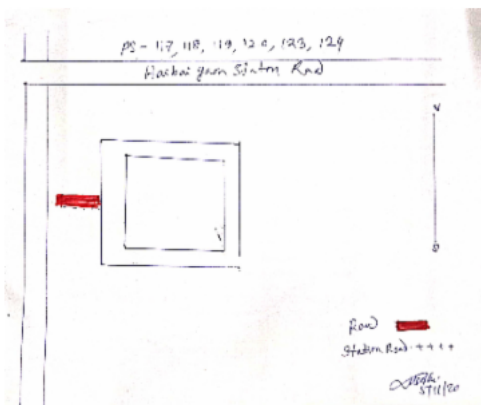

Nazri Naksha