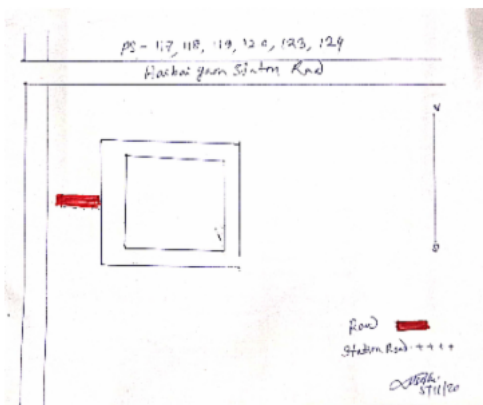

Nazri Naksha