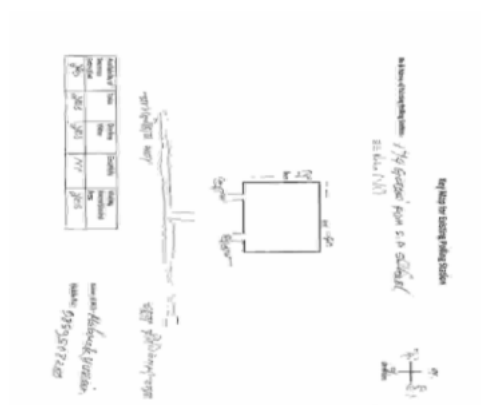

নিৰ্বাচক পঞ্জীয়ন বিষয়াৰ স্বাক্ষৰ

Nazri Naksha

Google Map View

Polling Station Building Front View

ভোটগ্ৰহন কেন্দ্ৰৰ সন্মুখৰ দৃশ্য

Cad View

Key MAP View

#2 1 নাম : সশোভন সৰকাৰ পিতাৰ নাম: দীপক কুমাৰ সৰকাৰ ঘৰ নং : 102 বয়স : 26 লিঙ্গ : পুৰুষ ফটো উপলব্ধ	GGY0552307	2 নাম : পৌৰী দত্ত স্বামীৰ নাম: শ্ৰী অসীম দত্ত ঘৰ নং : 1 বয়স : 60 লিঙ্গ : মহিলা ফটো উপলব্ধ	GGY3234579	3 নাম : কিংশুক দত্ত পিতাৰ নাম: অসীম দত্ত ঘৰ নং : 1 বয়স : 38 লিঙ্গ : পুৰুষ ফটো উপলব্ধ	GGY0001376
4 নাম : পায়েল দে দত্ত স্বামীৰ নাম: কিংশুক দত্ত ঘৰ নং : 1 বয়স : 33 লিঙ্গ : মহিলা ফটো উপলব্ধ	GGY0512905	5 নাম : ইন্দৰ চন্দ বোথৰা পিতাৰ নাম: মেঘ ৰাজ বোথৰা ঘৰ নং : 2 বয়স : 59 লিঙ্গ : পুৰুষ ফটো উপলব্ধ	GGY0001377	6 নাম : ললিতা দেবী বথৰা স্বামীৰ নাম: ইন্দ্র চন্দ বথৰা ঘৰ নং : 2 বয়স : 54 লিঙ্গ : মহিলা ফটো উপলব্ধ	GGY0001378
7 নাম : সুশীল কুমাৰ বথৰা পিতাৰ নাম: মেঘৰাজ বথৰা ঘৰ নং : 2 বয়স : 48 লিঙ্গ : পুৰুষ ফটো উপলব্ধ	GGY0001380	8 নাম : ভেৰুদান বোথৰা পিতাৰ নাম: মেঘৰাজজি বথৰা ঘৰ নং : 2 বয়স : 47 লিঙ্গ : পুৰুষ ফটো উপলব্ধ	GGY0001379	9 নাম : পীযুষ বোথৰা পিতাৰ নাম: ইন্দ্র চান্দ বথৰা ঘৰ নং : 2 বয়স : 34 লিঙ্গ : পুৰুষ ফটো উপলব্ধ	GGY0001381
10 নাম : আয়ুচ বথৰা পিতাৰ নাম: ইন্দ্র চন্দ বথৰা ঘৰ নং : 2 বয়স : 30 লিঙ্গ : পুৰুষ ফটো উপলব্ধ	GGY2037094	11 নাম : বিমানকান্তি দত্ত পিতাৰ নাম: নৰেশচন্দ্র দত্ত ঘৰ নং : 3 বয়স : 77 লিঙ্গ : পুৰুষ ফটো উপলব্ধ	GGY0001382	12 নাম : কৃষ্ণা দত্ত স্বামীৰ নাম: বিমান কান্তি দত্ত ঘৰ নং : 3 বয়স : 70 লিঙ্গ : মহিলা ফটো উপলব্ধ	GGY0001383
13 নাম : শিবানী দত্ত পিতাৰ নাম: বিমান কান্তি দত্ত ঘৰ নং : 3 বয়স : 45 লিঙ্গ : মহিলা ফটো উপলব্ধ	GGY0001384	14 নাম : সৰ্বানী দত্ত পিতাৰ নাম: বিমান কান্তি দত্ত ঘৰ নং : 3 বয়স : 39 লিঙ্গ : মহিলা ফটো উপলব্ধ	GGY3234693	15 নাম : প্ৰণব কুমাৰ ৰায় পিতাৰ নাম: হীৰেন্দ্ৰ চন্দ্র ৰায় ঘৰ নং : 8 বয়স : 55 লিঙ্গ : পুৰুষ ফটো উপলব্ধ	GGY0001386
16 নাম : ৰমা ৰায় স্বামীৰ নাম: প্ৰণব ৰায় ঘৰ নং : 8 বয়স : 45 লিঙ্গ : মহিলা ফটো উপলব্ধ	GGY0001387	17 নাম : ৰঞ্জিত কুমাৰ ৰায় পিতাৰ নাম: হেমন্ত কুমাৰ ৰায় ঘৰ নং : 5 বয়স : 71 লিঙ্গ : পুৰুষ ফটো উপলব্ধ	GGY3234773	18 নাম : তৃপ্তী ৰায় স্বামীৰ নাম: সুভাষ ৰায় ঘৰ নং : 5 বয়স : 65 লিঙ্গ : মহিলা ফটো উপলব্ধ	GGY0001391
19 নাম : ৰতা ৰায় স্বামীৰ নাম: ৰঞ্জিত কুমাৰ ৰায় ঘৰ নং : 5 বয়স : 60 লিঙ্গ : মহিলা ফটো উপলব্ধ	GGY0001392	20 নাম : উজ্জ্বল কান্তি ৰায় পিতাৰ নাম: সুভাষ চন্দ্র ৰায় ঘৰ নং : 5 বয়স : 47 লিঙ্গ : পুৰুষ ফটো উপলব্ধ	GGY0001393	21 নাম : বনবীৰ ৰায় পিতাৰ নাম: ৰঞ্জিত কুমাৰ ৰায় ঘৰ নং : 5 বয়স : 36 লিঙ্গ : পুৰুষ ফটো উপলব্ধ	GGY0001394
22 নাম : সিং প্ৰসাদ পাল পিতাৰ নাম: নিতানন্দ পাল ঘৰ নং : 5 বয়স : 62 লিঙ্গ : পুৰুষ ফটো উপলব্ধ	GGY0611202	23 নাম : মিনু পাল অন্যান্য: শিব প্ৰসাদ পাল ঘৰ নং : 5 বয়স : 51 লিঙ্গ : মহিলা ফটো উপলব্ধ	GGY0611251	24 নাম : সীমা পাল স্বামীৰ নাম: শিব প্ৰসাদ পাল ঘৰ নং : 5 বয়স : 45 লিঙ্গ : মহিলা ফটো উপলব্ধ	GGY0611210
25 নাম : মামনী দাস স্বামীৰ নাম: জয়ন্ত দাস ঘৰ নং : 6 বয়স : 50 লিঙ্গ : মহিলা ফটো উপলব্ধ	GGY0001397	26 নাম : অজয় দাস পিতাৰ নাম: মুনীন্দ্র দাস ঘৰ নং : 6 বয়স : 48 লিঙ্গ : পুৰুষ ফটো উপলব্ধ	GGY0001399	27 নাম : অনামিকা দাস স্বামীৰ নাম: অজয় দাস ঘৰ নং : 6 বয়স : 34 লিঙ্গ : মহিলা ফটো উপলব্ধ	GGY0115634
28 নাম : অংকুশ দাস পিতাৰ নাম: অজয় দাস ঘৰ নং : 6 বয়স : 19 লিঙ্গ : পুৰুষ ফটো উপলব্ধ	ORC0158287	E 29 নাম : অৰুণা ৰায় স্বামীৰ নাম: বিদ্যায় কৃষ্ণ ৰায় ঘৰ নং : 9 বয়স : 75 লিঙ্গ : মহিলা ফটো উপলব্ধ	GGY0001400	30 নাম : স্বপন কুমাৰ সাহা পিতাৰ নাম: সুশীল ৰঞ্জন সাহা ঘৰ নং : 9 বয়স : 57 লিঙ্গ : পুৰুষ ফটো উপলব্ধ	GGY0001401