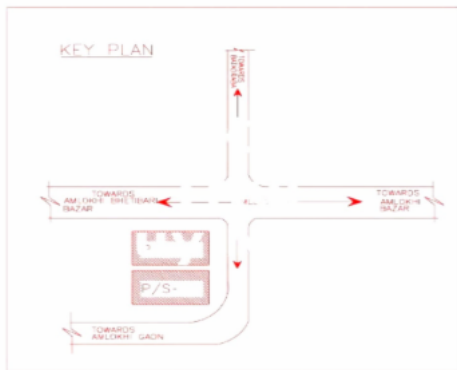

Nazri Naksha

Google Map View

Polling Station Building Front View

ভোটগ্ৰহন কেন্দ্ৰৰ সন্মুখৰ দৃশ্য

Cad View

Key MAP View