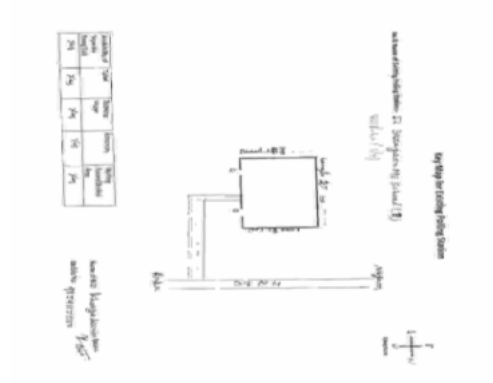

নিৰ্বাচক পঞ্জীয়ন বিষয়াৰ স্বাক্ষৰ

Nazri Naksha

Google Map View

Polling Station Building Front View

ভোটগ্ৰহন কেন্দ্ৰৰ সন্মুখৰ দৃশ্য

Cad View

Key MAP View

1 নাম : কপিল দেব ঘোষ পিতাৰ নাম: ধীৰেন্দ্ৰ চন্দ্ৰ ঘোষ ঘৰ নং : 00 বয়স : 45 লিঙ্গ : পুৰুষ	GGY4236139 ফটো উপলব্ধ	2 নাম : দীপা ডে.ঘোষ স্বামীৰ নাম: কপিল দেব ঘোষ ঘৰ নং : 00 বয়স : 41 লিঙ্গ : মহিলা	GGY0610451 ফটো উপলব্ধ	3 নাম : পাৰমিতা পাল ৰায় স্বামীৰ নাম: সুবাল ৰায় ঘৰ নং : 00 বয়স : 41 লিঙ্গ : মহিলা	GGY0611624 ফটো উপলব্ধ
S 4 নাম : শিবানী ঘোষ ৰায় স্বামীৰ নাম: হৰিভৈ ৰায় ঘৰ নং : 9 বয়স : 46 লিঙ্গ : মহিলা	ORC0024810 ফটো উপলব্ধ	5 নাম : বীজন সূত্ৰধৰ পিতাৰ নাম: ধীৰেন সূত্ৰধৰ ঘৰ নং : 12 বয়স : 19 লিঙ্গ : পুৰুষ	ORC0139642 ফটো উপলব্ধ	6 নাম : ধনীশ দত্ত পিতাৰ নাম: দিলীপ দত্ত ঘৰ নং : 13 বয়স : 19 লিঙ্গ : পুৰুষ	ORC0130542 ফটো উপলব্ধ
7 নাম : দুল দাস দে স্বামীৰ নাম: বৰুন দে ঘৰ নং : 15 বয়স : 29 লিঙ্গ : মহিলা	ORC0016253 ফটো উপলব্ধ	8 নাম : প্ৰীতম চক্ৰবৰ্তী পিতাৰ নাম: পিয়ুষ চক্ৰবৰ্তী ঘৰ নং : 24 বয়স : 22 লিঙ্গ : পুৰুষ	ORC0113985 ফটো উপলব্ধ	9 নাম : প্ৰীতেশ চক্ৰবৰ্তী পিতাৰ নাম: পিয়ুষ চক্ৰবৰ্তী ঘৰ নং : 24 বয়স : 20 লিঙ্গ : পুৰুষ	ORC0118497 ফটো উপলব্ধ
10 নাম : পায়েল ৰায় চৌধুৰী স্বামীৰ নাম: অমিত ৰায় চৌধুৰী ঘৰ নং : 42 বয়স : 34 লিঙ্গ : মহিলা	JXP1389146 ফটো উপলব্ধ	11 নাম : বুপ্মী সূত্ৰধৰ স্বামীৰ নাম: দেৱাশীষ সূত্ৰধৰ ঘৰ নং : 89 বয়স : 27 লিঙ্গ : মহিলা	GGY0521112 ফটো উপলব্ধ	12 নাম : শুভ্ৰা দাস দে স্বামীৰ নাম: সঞ্জয় দে ঘৰ নং : 50 বয়স : 50 লিঙ্গ : মহিলা	ORC0083055 ফটো উপলব্ধ
13 নাম : মাম্পী হালদাৰ সূত্ৰধৰ স্বামীৰ নাম: কাতিক সূত্ৰধৰ ঘৰ নং : 55ক বয়স : 20 লিঙ্গ : মহিলা	ORC0084350 ফটো উপলব্ধ	14 নাম : বুমা দাস স্বামীৰ নাম: বিশ্বজিৎ দাস ঘৰ নং : 58 বয়স : 35 লিঙ্গ : মহিলা	ORC0139659 ফটো উপলব্ধ	15 নাম : কেট মণ্ডল পিতাৰ নাম: কনাই মণ্ডল ঘৰ নং : 64খ বয়স : 31 লিঙ্গ : পুৰুষ	ORC0134437 ফটো উপলব্ধ
16 নাম : বিনি দত্ত পাল স্বামীৰ নাম: সুব্ৰত পাল ঘৰ নং : 65 বয়স : 34 লিঙ্গ : মহিলা	ORC0068023 ফটো উপলব্ধ	17 নাম : ৰামজী তিৱাৰী পিতাৰ নাম: ৰাম লগন তিৱাৰী ঘৰ নং : ৭৭ বয়স : 66 লিঙ্গ : পুৰুষ	GGY0002047 ফটো উপলব্ধ	18 নাম : ওম প্ৰকাশ তিৱাৰী পিতাৰ নাম: ৰামজী তিৱাৰী ঘৰ নং : ৭৭ বয়স : 42 লিঙ্গ : পুৰুষ	GGY0002050 ফটো উপলব্ধ
19 নাম : জয় প্ৰকাশ তিৱাৰী পিতাৰ নাম: ৰামজী তিৱাৰী ঘৰ নং : ৭৭ বয়স : 39 লিঙ্গ : পুৰুষ	GGY0002052 ফটো উপলব্ধ	20 নাম : চম্পাকুমাৰী তিৱাৰী পিতাৰ নাম: ৰামজী তিৱাৰী ঘৰ নং : ৭৭ বয়স : 36 লিঙ্গ : মহিলা	GGY0002051 ফটো উপলব্ধ	21 নাম : সুমিত্ৰা তিৱাৰী পিতাৰ নাম: ৰামজী তিৱাৰী ঘৰ নং : ৭৭ বয়স : 34 লিঙ্গ : মহিলা	GGY0002053 ফটো উপলব্ধ
22 নাম : অনিমা ত্ৰিবেদী পিতাৰ নাম: ৰঞ্জিত কুমাৰ ত্ৰিবেদী ঘৰ নং : 83 বয়স : 28 লিঙ্গ : মহিলা	ORC0013268 ফটো উপলব্ধ	23 নাম : শ্যাম সাহা মাতৃৰ নাম: স্বপ্না সাহা ঘৰ নং : 85 বয়স : 24 লিঙ্গ : মহিলা	ORC0068072 ফটো উপলব্ধ	24 নাম : সান সাহা মাতৃৰ নাম: স্বপ্না সাহা ঘৰ নং : 85 বয়স : 20 লিঙ্গ : পুৰুষ	ORC0068221 ফটো উপলব্ধ
25 নাম : প্ৰিয়ংকা সৰকাৰ সাহা মাতৃৰ নাম: স্বপ্না সাহা ঘৰ নং : 85 বয়স : 20 লিঙ্গ : মহিলা	ORC0088138 ফটো উপলব্ধ	26 নাম : মঙ্গলী মণ্ডল সূত্ৰধৰ স্বামীৰ নাম: অৰুণ সূত্ৰধৰ ঘৰ নং : 86 বয়স : 30 লিঙ্গ : মহিলা	ORC0015412 ফটো উপলব্ধ	27 নাম : নিলিমা পাঠক পিতাৰ নাম: সুধন পাঠক ঘৰ নং : 96 বয়স : 25 লিঙ্গ : মহিলা	ORC0017012 ফটো উপলব্ধ
# 28 নাম : অভিষেক পাঠক পিতাৰ নাম: সুধন পাঠক ঘৰ নং : 96 বয়স : 23 লিঙ্গ : পুৰুষ	ORC0027417 ফটো উপলব্ধ	29 নাম : অমিত জয়সোয়াল পিতাৰ নাম: ৰতন লাল জয়সোয়াল ঘৰ নং : 96ক বয়স : 39 লিঙ্গ : পুৰুষ	GGC4425120 ফটো উপলব্ধ	30 নাম : শালিনী জয়সোয়াল স্বামীৰ নাম: অমিত জয়সোয়াল ঘৰ নং : 96ক বয়স : 32 লিঙ্গ : মহিলা	IHM1781087 ফটো উপলব্ধ