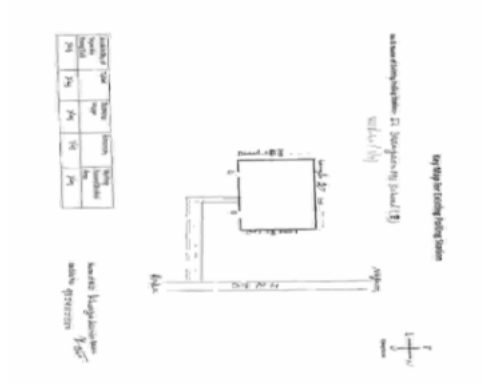

নিৰ্বাচক পঞ্জীয়ন বিষয়াৰ স্বাক্ষৰ

Nazri Naksha

Google Map View

Polling Station Building Front View

ভোটগ্ৰহন কেন্দ্ৰৰ সন্মুখৰ দৃশ্য

Cad View

Key MAP View

1 নাম : উজ্জ্বলা পাল স্বামীৰ নাম: কালি দাস পাল ঘৰ নং : 1 বয়স : 75 লিঙ্গ : মহিলা	GGY0002577 ফটো উপলব্ধ	2 নাম : শান্তি পাল স্বামীৰ নাম: নিতাই পাল ঘৰ নং : 3 বয়স : 80 লিঙ্গ : মহিলা	GGY0002578 ফটো উপলব্ধ	3 নাম : সুজিত পাল পিতাৰ নাম: নিতাই পাল ঘৰ নং : 3 বয়স : 55 লিঙ্গ : পুৰুষ	GGY0002579 ফটো উপলব্ধ
4 নাম : অজিত পাল পিতাৰ নাম: নিতাই পাল ঘৰ নং : 3 বয়স : 53 লিঙ্গ : পুৰুষ	GGY0002580 ফটো উপলব্ধ	5 নাম : নিভা পাল স্বামীৰ নাম: সুজিত পাল ঘৰ নং : 3 বয়স : 50 লিঙ্গ : মহিলা	GGY5234640 ফটো উপলব্ধ	6 নাম : সঞ্জীৱ পাল পিতাৰ নাম: নিতাই পাল ঘৰ নং : 3 বয়স : 49 লিঙ্গ : পুৰুষ	GGY0002581 ফটো উপলব্ধ
7 নাম : অংকিতা পাল পিতাৰ নাম: সুজিত পাল ঘৰ নং : 3 বয়স : 27 লিঙ্গ : মহিলা	GGY0146035 ফটো উপলব্ধ	8 নাম : ৰিংকিতা পাল পিতাৰ নাম: সুজিত পাল ঘৰ নং : 3 বয়স : 24 লিঙ্গ : মহিলা	GGY7656853 ফটো উপলব্ধ	9 নাম : শংকৰ পাল পিতাৰ নাম: কামাখ্যা পাল ঘৰ নং : 8 বয়স : 46 লিঙ্গ : পুৰুষ	GGY0002583 ফটো উপলব্ধ
10 নাম : মিনাক্ষী সৰখেল পাল স্বামীৰ নাম: শংকৰ পাল ঘৰ নং : 8 বয়স : 39 লিঙ্গ : মহিলা	GGY1999651 ফটো উপলব্ধ	11 নাম : ডলি পল স্বামীৰ নাম: স্বপন কুমাৰ পল ঘৰ নং : 4ক বয়স : 53 লিঙ্গ : মহিলা	GGY7657372 ফটো উপলব্ধ	12 নাম : স্বপন কুমাৰ পাল পিতাৰ নাম: জগদিশ চন্দ্ৰ পাল ঘৰ নং : 4 ক বয়স : 47 লিঙ্গ : পুৰুষ	GGY7657364 ফটো উপলব্ধ
13 নাম : ৱিধি পাল পিতাৰ নাম: স্বপন পাল ঘৰ নং : 4ক বয়স : 22 লিঙ্গ : মহিলা	GGY7657356 ফটো উপলব্ধ	14 নাম : সঞ্জয় পাল পিতাৰ নাম: কামাখ্যা পাল ঘৰ নং : 8খ বয়স : 43 লিঙ্গ : পুৰুষ	GGY0002584 ফটো উপলব্ধ	15 নাম : অঞ্জলী কৰ পাল স্বামীৰ নাম: সঞ্জয় পাল ঘৰ নং : 8 খ বয়স : 38 লিঙ্গ : মহিলা	ORC0016949 ফটো উপলব্ধ
16 নাম : চিত্তৰঞ্জন পাল পিতাৰ নাম: সশৰচন্দ্ৰ পাল ঘৰ নং : 5 বয়স : 68 লিঙ্গ : পুৰুষ	GGY0002586 ফটো উপলব্ধ	17 নাম : আবিৰ পাল পিতাৰ নাম: চিত্ত পাল ঘৰ নং : 5 বয়স : 21 লিঙ্গ : পুৰুষ	GGY7658099 ফটো উপলব্ধ	18 নাম : মফছিল লস্কৰ পিতাৰ নাম: আহুদৰ আলী লস্কৰ ঘৰ নং : 6 বয়স : 71 লিঙ্গ : পুৰুষ	GGY0002588 ফটো উপলব্ধ
E 19 নাম : বাবুল লস্কৰ পিতাৰ নাম: আহুদৰ আলী লস্কৰ ঘৰ নং : 6 বয়স : 58 লিঙ্গ : পুৰুষ	GGY0002589 ফটো উপলব্ধ	20 নাম : বাহেনা খাতুন স্বামীৰ নাম: মফছিল লস্কৰ ঘৰ নং : 6 বয়স : 54 লিঙ্গ : মহিলা	ORC0014746 ফটো উপলব্ধ	S 21 নাম : বাহেনা খাতুন স্বামীৰ নাম: মফছিল আলী ঘৰ নং : 6 বয়স : 52 লিঙ্গ : মহিলা	GGY0002591 ফটো উপলব্ধ
22 নাম : আব্দুল ৰৌফ লস্কৰ পিতাৰ নাম: মফছিল লস্কৰ ঘৰ নং : 6 বয়স : 41 লিঙ্গ : পুৰুষ	GGY0002592 ফটো উপলব্ধ	23 নাম : নাৱাজ লস্কৰ পিতাৰ নাম: মফছিল আলী লস্কৰ ঘৰ নং : 6 বয়স : 32 লিঙ্গ : পুৰুষ	GGY1999617 ফটো উপলব্ধ	24 নাম : লিমা লস্কৰ পিতাৰ নাম: মফছিল লস্কৰ ঘৰ নং : 6 বয়স : 26 লিঙ্গ : মহিলা	GGY0146043 ফটো উপলব্ধ
25 নাম : ৰুলি বেগম লস্কৰ স্বামীৰ নাম: আব্দুল ৰৌফ লস্কৰ ঘৰ নং : 6 বয়স : 26 লিঙ্গ : মহিলা	GGY7659030 ফটো উপলব্ধ	26 নাম : প্ৰতিভা ৰায় চৌধুৰী স্বামীৰ নাম: প্ৰভাশ ৰঞ্জন চৌধুৰী ঘৰ নং : 9 বয়স : 75 লিঙ্গ : মহিলা	GGY5234888 ফটো উপলব্ধ	27 নাম : পাৰ্থ ৰঞ্জন ৰায় চৌধুৰী পিতাৰ নাম: প্ৰভাশ ৰায় ৰঞ্জন চৌধুৰী ঘৰ নং : 9 বয়স : 54 লিঙ্গ : পুৰুষ	GGY0002594 ফটো উপলব্ধ
28 নাম : অমতা স্যানাল ৰায় চৌধুৰী স্বামীৰ নাম: পাৰ্থ ৰঞ্জন ৰায় চৌধুৰী ঘৰ নং : 9 বয়স : 46 লিঙ্গ : মহিলা	GGY0002595 ফটো উপলব্ধ	S 29 নাম : মণি ৰায়চৌধুৰী পিতাৰ নাম: প্ৰভাশ ৰঞ্জন ৰায়চৌধুৰী ঘৰ নং : 9 বয়স : 40 লিঙ্গ : মহিলা	GGY0002598 ফটো উপলব্ধ	30 নাম : প্ৰিয় সূত্ৰধৰ দেব স্বামীৰ নাম: পাপু দেব ঘৰ নং : 7ক বয়স : 27 লিঙ্গ : মহিলা	GGY7657406 ফটো উপলব্ধ