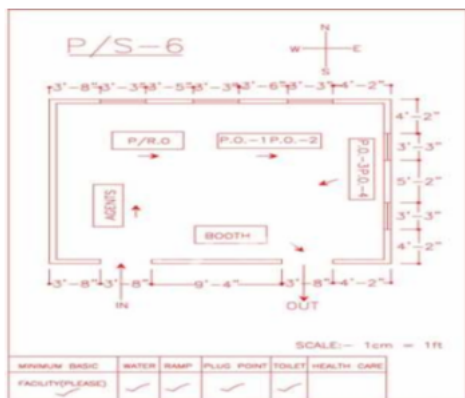

নিৰ্বাচক পঞ্জীয়ন বিষয়াৰ স্বাক্ষৰ

Nazri Naksha

Google Map View

Polling Station Building Front View

ভোটগ্ৰহন কেন্দ্ৰৰ সন্মুখৰ দৃশ্য

Cad View

Key MAP View

1 নাম : নাৰায়ন চন্দ্ৰ ৰয় পিতাৰ নাম: যোগেন্দ্ৰ কুমাৰ ৰয় ঘৰ নং : 1 বয়স : 65 লিঙ্গ : পুৰুষ	ORC0106575 ফটো উপলব্ধ	2 নাম : পতিত পৰন ৰয় পিতাৰ নাম: যোগেন্দ্ৰ কুমাৰ ৰয় ঘৰ নং : 1 বয়স : 61 লিঙ্গ : পুৰুষ	ORC0106401 ফটো উপলব্ধ	3 নাম : অনিমা ৰয় স্বামীৰ নাম: নাৰায়ন ৰয় ঘৰ নং : 1 বয়স : 59 লিঙ্গ : মহিলা	ORC0106450 ফটো উপলব্ধ
4 নাম : মুনাল ৰয় পিতাৰ নাম: জগন্মত ৰয় ঘৰ নং : 1 বয়স : 28 লিঙ্গ : পুৰুষ	ORC0106468 ফটো উপলব্ধ	5 নাম : মনোজ কুমাৰ ৰয় পিতাৰ নাম: মঙ্গল চন্দ্ৰ ৰয় ঘৰ নং : 1 বয়স : 23 লিঙ্গ : পুৰুষ	ORC0106484 ফটো উপলব্ধ	6 নাম : মনিকা মণ্ডল স্বামীৰ নাম: মুনাল ৰয় ঘৰ নং : 1 বয়স : 22 লিঙ্গ : মহিলা	ORC0106419 ফটো উপলব্ধ
7 নাম : সন্মতি ৰয় পিতাৰ নাম: যোগেন্দ্ৰ ৰয় ঘৰ নং : 2 বয়স : 57 লিঙ্গ : মহিলা	ORC0126995 ফটো উপলব্ধ	8 নাম : প্ৰকাশ চন্দ্ৰ ৰয় পিতাৰ নাম: জগন্নাথ ৰয় ঘৰ নং : 2 বয়স : 20 লিঙ্গ : পুৰুষ	ORC0111153 ফটো উপলব্ধ	9 নাম : অংগীতা মণ্ডল স্বামীৰ নাম: প্ৰকাশ চন্দ্ৰ ৰয় ঘৰ নং : 2 বয়স : 20 লিঙ্গ : মহিলা	ORC0111831 ফটো উপলব্ধ
10 নাম : বলদেভ হনমানমল সৌঠিয়া পিতাৰ নাম: হনমীন মল সৌঠিয়া ঘৰ নং : 2B Achyut Residency বয়স : 45 লিঙ্গ : পুৰুষ	GGY3535657 ফটো উপলব্ধ	11 নাম : নৰেশ চন্দ্ৰ বিশ্বাস পিতাৰ নাম: সুকলাল বিশ্বাস ঘৰ নং : 3 বয়স : 49 লিঙ্গ : পুৰুষ	ORC0107250 ফটো উপলব্ধ	12 নাম : পদ্মাবতী সৰকাৰ বিশ্বাস স্বামীৰ নাম: নৰেশ চন্দ্ৰ বিশ্বাস ঘৰ নং : 3 বয়স : 41 লিঙ্গ : মহিলা	ORC0111799 ফটো উপলব্ধ
13 নাম : শ্ৰেষ্ঠা ৰানী ঘোষ পিতাৰ নাম: বিজয় কুমাৰ ঘোষ ঘৰ নং : 4 বয়স : 23 লিঙ্গ : মহিলা	ORC0139204 ফটো উপলব্ধ	14 নাম : কৌসাইল্যা দেবী স্বামীৰ নাম: সুরালাল মহেশ্বৰী ঘৰ নং : 5 বয়স : 81 লিঙ্গ : মহিলা	ORC0156976 ফটো উপলব্ধ	15 নাম : যুগল কিশোৰ মহেশ্বৰী পিতাৰ নাম: সুরালাল মহেশ্বৰী ঘৰ নং : 5 বয়স : 59 লিঙ্গ : পুৰুষ	ORC0157024 ফটো উপলব্ধ
16 নাম : সন্তোষ দেবী স্বামীৰ নাম: যুগল কিশোৰ মহেশ্বৰী ঘৰ নং : 5 বয়স : 56 লিঙ্গ : মহিলা	ORC0157008 ফটো উপলব্ধ	17 নাম : ভাৰত মহেশ্বৰী পিতাৰ নাম: যুগল কিশোৰ মহেশ্বৰী ঘৰ নং : 5 বয়স : 36 লিঙ্গ : পুৰুষ	ORC0156992 ফটো উপলব্ধ	18 নাম : মায়ী ৰাবেৰ স্বামীৰ নাম: ভাৰত মহেশ্বৰী ঘৰ নং : 5 বয়স : 35 লিঙ্গ : মহিলা	ORC0153627 ফটো উপলব্ধ
19 নাম : বিনয় কুমাৰ মহেশ্বৰী পিতাৰ নাম: যুগল কিশোৰ মহেশ্বৰী ঘৰ নং : 6 বয়স : 42 লিঙ্গ : পুৰুষ	ORC0156968 ফটো উপলব্ধ	20 নাম : পূজা সৰানা মহেশ্বৰী স্বামীৰ নাম: বিনয় কুমাৰ মহেশ্বৰী ঘৰ নং : 6 বয়স : 39 লিঙ্গ : মহিলা	ORC0156984 ফটো উপলব্ধ	21 নাম : কমলা দেবী দাৰাক স্বামীৰ নাম: সত্যনাৰায়ান দৰক ঘৰ নং : 8 বয়স : 78 লিঙ্গ : মহিলা	GGY6243034 ফটো উপলব্ধ
22 নাম : জগদীশ কুমাৰ দৰক পিতাৰ নাম: সত্যনাৰায়ান দৰক ঘৰ নং : 8 বয়স : 58 লিঙ্গ : পুৰুষ	GGY6243045 ফটো উপলব্ধ	23 নাম : সন্তোষ দেবী দাৰাক স্বামীৰ নাম: জগদীশ কুমাৰ দাৰাক ঘৰ নং : 8 বয়স : 57 লিঙ্গ : মহিলা	GGY6243056 ফটো উপলব্ধ	24 নাম : জয় প্ৰকাশ দাৰাক পিতাৰ নাম: সত্যনাৰায়ান দৰক ঘৰ নং : 8 বয়স : 51 লিঙ্গ : পুৰুষ	GGY6243067 ফটো উপলব্ধ
25 নাম : অভিষেক দৰক পিতাৰ নাম: জগদীশ কুমাৰ দাৰাক ঘৰ নং : 8 বয়স : 34 লিঙ্গ : পুৰুষ	GGY6243012 ফটো উপলব্ধ	26 নাম : ডিম্পল দৰক স্বামীৰ নাম: অভিষেক দৰক ঘৰ নং : 8 বয়স : 30 লিঙ্গ : মহিলা	ORC0004879 ফটো উপলব্ধ	27 নাম : মনোজ কুমাৰ চৌধৰী পিতাৰ নাম: বনবাৰী লাল চৌধৰী ঘৰ নং : 9 বয়স : 49 লিঙ্গ : পুৰুষ	GZH2563135 ফটো উপলব্ধ
28 নাম : অলকা নন্দী চৌধৰী স্বামীৰ নাম: মনোজ কুমাৰ চৌধৰী ঘৰ নং : 9 বয়স : 40 লিঙ্গ : মহিলা	ORC0061796 ফটো উপলব্ধ	29 নাম : অনীতা আগৰওয়ালা স্বামীৰ নাম: পৰন কুমাৰ আগৰওয়ালা ঘৰ নং : 10 বয়স : 59 লিঙ্গ : মহিলা	GGY0003322 ফটো উপলব্ধ	30 নাম : দিশা আগৰওয়ালা পিতাৰ নাম: পৰন কুমাৰ আগৰওয়ালা ঘৰ নং : 10 বয়স : 32 লিঙ্গ : মহিলা	GGY0379966 ফটো উপলব্ধ