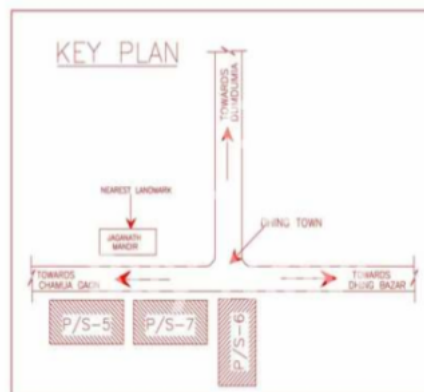

Key MAP View