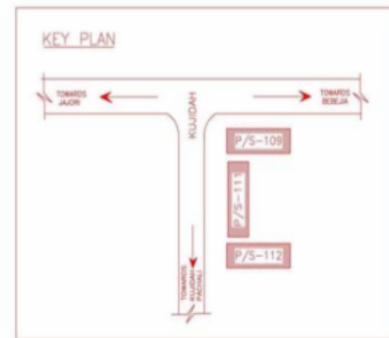

নিৰ্বাচক পঞ্জীয়ন বিষয়াৰ স্বাক্ষৰ

Nazri Naksha

Google Map View

Polling Station Building Front View

ভোটগ্ৰহন কেন্দ্ৰৰ সন্মুখৰ দৃশ্য

Cad View

Key MAP View

1 নাম : বীনা বৰা স্বামীৰ নাম: শান্তি বৰা ঘৰ নং : ১ বয়স : 54 লিঙ্গ : মহিলা	CCG9034564 ফটো উপলব্ধ	2 নাম : হিমালী বৰা পিতাৰ নাম: মৃত শান্তি বৰা ঘৰ নং : ১ বয়স : 28 লিঙ্গ : মহিলা	CCG0250191 ফটো উপলব্ধ	3 নাম : তিলক বৰা পিতাৰ নাম: মৃত শান্তি বৰা ঘৰ নং : ১ বয়স : 26 লিঙ্গ : পুৰুষ	CCG0220160 ফটো উপলব্ধ
4 নাম : জাহ্নু বৰা পিতাৰ নাম: বিপুল বৰা ঘৰ নং : ১ বয়স : 25 লিঙ্গ : পুৰুষ	CCG0565457 ফটো উপলব্ধ	5 নাম : অপু বৰা পিতাৰ নাম: শান্তি বৰা ঘৰ নং : ১ বয়স : 25 লিঙ্গ : পুৰুষ	CCG1185693 ফটো উপলব্ধ	6 নাম : শিখামনি বৰা স্বামীৰ নাম: বাতুল বৰা ঘৰ নং : ২ বয়স : 36 লিঙ্গ : মহিলা	CCG9044819 ফটো উপলব্ধ
7 নাম : গুণেন্দ্ৰ বৰা পিতাৰ নাম: তুৱাৰাম বৰা বৰা ঘৰ নং : ৩ বয়স : 59 লিঙ্গ : পুৰুষ	CCG9034611 ফটো উপলব্ধ	8 নাম : বাতুল বৰা পিতাৰ নাম: তুৱাৰাম বৰা বৰা ঘৰ নং : ৩ বয়স : 58 লিঙ্গ : পুৰুষ	CCG9034633 ফটো উপলব্ধ	9 নাম : গৌৰী শইকীয়া পিতাৰ নাম: নোমল শইকীয়া ঘৰ নং : ৩ বয়স : 57 লিঙ্গ : পুৰুষ	CCG9034677 ফটো উপলব্ধ
10 নাম : শশীন্দ্ৰ শইকীয়া পিতাৰ নাম: নোমল শইকীয়া ঘৰ নং : ৩ বয়স : 55 লিঙ্গ : পুৰুষ	CCG9034699 ফটো উপলব্ধ	11 নাম : মমী বৰা স্বামীৰ নাম: গুণেন্দ্ৰ বৰা ঘৰ নং : ৩ বয়স : 49 লিঙ্গ : মহিলা	CCG9034622 ফটো উপলব্ধ	12 নাম : মমী শইকীয়া স্বামীৰ নাম: শশীন্দ্ৰ শইকীয়া ঘৰ নং : ৩ বয়স : 43 লিঙ্গ : মহিলা	CCG9034702 ফটো উপলব্ধ
13 নাম : শশাংক শইকীয়া পিতাৰ নাম: শচীন্দ্ৰ শইকীয়া ঘৰ নং : ০৩ বয়স : 24 লিঙ্গ : পুৰুষ	CCG0482489 ফটো উপলব্ধ	14 নাম : দৃষ্টি নয়না শইকীয়া পিতাৰ নাম: গৌৰী প্ৰসাদ শইকীয়া ঘৰ নং : 3 বয়স : 21 লিঙ্গ : মহিলা	CCG1679273 ফটো উপলব্ধ	15 নাম : বিপিন চন্দ্ৰ কলিতা পিতাৰ নাম: মৃত ললিত চন্দ্ৰ কলিতা ঘৰ নং : 8 বয়স : 64 লিঙ্গ : পুৰুষ	CCG9034713 ফটো উপলব্ধ
16 নাম : পূৰ্বী পাঠক স্বামীৰ নাম: বিপিন কলিতা ঘৰ নং : 8 বয়স : 51 লিঙ্গ : মহিলা	CCG9034724 ফটো উপলব্ধ	17 নাম : ধীৰেণ বৰা পিতাৰ নাম: কেহুৰাম বৰা ঘৰ নং : ৮ বয়স : 73 লিঙ্গ : পুৰুষ	CCG9034768 ফটো উপলব্ধ	18 নাম : অৰ্চনা বৰা স্বামীৰ নাম: ধীৰেণ বৰা ঘৰ নং : ৮ বয়স : 64 লিঙ্গ : মহিলা	CCG9034779 ফটো উপলব্ধ
19 নাম : অঞ্জনজ্যোতি বৰা পিতাৰ নাম: ধীৰেণ বৰা ঘৰ নং : 8 বয়স : 43 লিঙ্গ : পুৰুষ	CCG9034791 ফটো উপলব্ধ	20 নাম : পৰষা বৰা পিতাৰ নাম: ধীৰেন বৰা ঘৰ নং : ৮ বয়স : 40 লিঙ্গ : মহিলা	CCG9034780 ফটো উপলব্ধ	21 নাম : মাধুৰ্যা কলিতা পিতাৰ নাম: বিপিন কলিতা ঘৰ নং : ৮ বয়স : 25 লিঙ্গ : পুৰুষ	CCG0333757 ফটো উপলব্ধ
22 নাম : খগেন বৰা পিতাৰ নাম: হালিৰাম বৰা ঘৰ নং : ৯ বয়স : 54 লিঙ্গ : মহিলা	CCG9034815 ফটো উপলব্ধ	23 নাম : জিনা মণি বৰা স্বামীৰ নাম: খগেন চন্দ্ৰ বৰা ঘৰ নং : ৯ বয়স : 52 লিঙ্গ : মহিলা	CCG1185545 ফটো উপলব্ধ	24 নাম : প্ৰনিতা বৰা পিতাৰ নাম: হালিৰাম বৰা ঘৰ নং : ৯ বয়স : 49 লিঙ্গ : মহিলা	CCG9034826 ফটো উপলব্ধ
25 নাম : স্কীৰোদ বৰা পিতাৰ নাম: হালিৰাম বৰা ঘৰ নং : ৯ বয়স : 46 লিঙ্গ : পুৰুষ	CCG9034837 ফটো উপলব্ধ	26 নাম : বিপুল বৰা পিতাৰ নাম: হালিৰাম বৰা ঘৰ নং : ৯ বয়স : 44 লিঙ্গ : পুৰুষ	CCG9034848 ফটো উপলব্ধ	27 নাম : মামনি বৰা স্বামীৰ নাম: সুৰেন বৰা ঘৰ নং : ১০ বয়স : 54 লিঙ্গ : মহিলা	CCG9034893 ফটো উপলব্ধ
28 নাম : জিতু বৰা পিতাৰ নাম: কুশৰাম বৰা ঘৰ নং : ১০ বয়স : 47 লিঙ্গ : পুৰুষ	CCG9034940 ফটো উপলব্ধ	29 নাম : পুতলী বৰা স্বামীৰ নাম: জিতু বৰা ঘৰ নং : ১০ বয়স : 42 লিঙ্গ : মহিলা	CCG9034951 ফটো উপলব্ধ	30 নাম : দিবন্ত বৰা পিতাৰ নাম: সুৰেন বৰা ঘৰ নং : ১০ বয়স : 27 লিঙ্গ : পুৰুষ	CCG0216770 ফটো উপলব্ধ