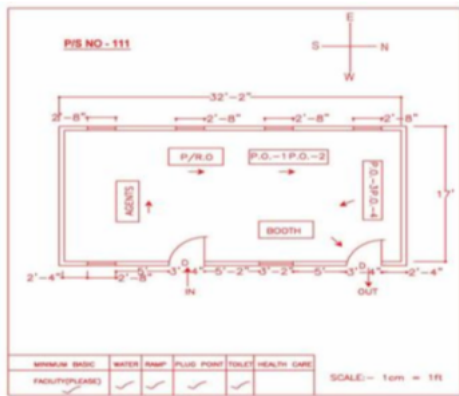

নিৰ্বাচক পঞ্জীয়ন বিষয়াৰ স্বাক্ষৰ

Nazri Naksha

Google Map View

Polling Station Building Front View

ভোটগ্ৰহন কেন্দ্ৰৰ সন্মুখৰ দৃশ্য

Cad View

Key MAP View

1 নাম : বীনা বৰা স্বামীৰ নাম: শান্তি বৰা ঘৰ নং : ১ বয়স : 54 লিঙ্গ : মহিলা	CCG9034564 ফটো উপলব্ধ	2 নাম : হিমালী বৰা পিতাৰ নাম: মৃত শান্তি বৰা ঘৰ নং : ১ বয়স : 28 লিঙ্গ : মহিলা	CCG0250191 ফটো উপলব্ধ	3 নাম : তিলক বৰা পিতাৰ নাম: মৃত শান্তি বৰা ঘৰ নং : ১ বয়স : 26 লিঙ্গ : পুৰুষ	CCG0220160 ফটো উপলব্ধ
4 নাম : জাহ্নু বৰা পিতাৰ নাম: বিপুল বৰা ঘৰ নং : ১ বয়স : 25 লিঙ্গ : পুৰুষ	CCG0565457 ফটো উপলব্ধ	5 নাম : অপু বৰা পিতাৰ নাম: শান্তি বৰা ঘৰ নং : ১ বয়স : 25 লিঙ্গ : পুৰুষ	CCG1185693 ফটো উপলব্ধ	6 নাম : শিখামনি বৰা স্বামীৰ নাম: বাতুল বৰা ঘৰ নং : ২ বয়স : 36 লিঙ্গ : মহিলা	CCG9044819 ফটো উপলব্ধ
7 নাম : গুণেন্দ্ৰ বৰা পিতাৰ নাম: তুৱাৰাম বৰা বৰা ঘৰ নং : ৩ বয়স : 59 লিঙ্গ : পুৰুষ	CCG9034611 ফটো উপলব্ধ	8 নাম : বাতুল বৰা পিতাৰ নাম: তুৱাৰাম বৰা বৰা ঘৰ নং : ৩ বয়স : 58 লিঙ্গ : পুৰুষ	CCG9034633 ফটো উপলব্ধ	9 নাম : গৌৰী শইকীয়া পিতাৰ নাম: নোমল শইকীয়া ঘৰ নং : ৩ বয়স : 57 লিঙ্গ : পুৰুষ	CCG9034677 ফটো উপলব্ধ
10 নাম : শশীন্দ্ৰ শইকীয়া পিতাৰ নাম: নোমল শইকীয়া ঘৰ নং : ৩ বয়স : 55 লিঙ্গ : পুৰুষ	CCG9034699 ফটো উপলব্ধ	11 নাম : মমী বৰা স্বামীৰ নাম: গুণেন্দ্ৰ বৰা ঘৰ নং : ৩ বয়স : 49 লিঙ্গ : মহিলা	CCG9034622 ফটো উপলব্ধ	12 নাম : মমী শইকীয়া স্বামীৰ নাম: শশীন্দ্ৰ শইকীয়া ঘৰ নং : ৩ বয়স : 43 লিঙ্গ : মহিলা	CCG9034702 ফটো উপলব্ধ
13 নাম : শশাংক শইকীয়া পিতাৰ নাম: শচীন্দ্ৰ শইকীয়া ঘৰ নং : ০৩ বয়স : 24 লিঙ্গ : পুৰুষ	CCG0482489 ফটো উপলব্ধ	14 নাম : দৃষ্টি নয়না শইকীয়া পিতাৰ নাম: গৌৰী প্ৰসাদ শইকীয়া ঘৰ নং : 3 বয়স : 21 লিঙ্গ : মহিলা	CCG1679273 ফটো উপলব্ধ	15 নাম : বিপিন চন্দ্ৰ কলিতা পিতাৰ নাম: মৃত ললিত চন্দ্ৰ কলিতা ঘৰ নং : 8 বয়স : 64 লিঙ্গ : পুৰুষ	CCG9034713 ফটো উপলব্ধ
16 নাম : পূৰ্বী পাঠক স্বামীৰ নাম: বিপিন কলিতা ঘৰ নং : 8 বয়স : 51 লিঙ্গ : মহিলা	CCG9034724 ফটো উপলব্ধ	17 নাম : ধীৰেণ বৰা পিতাৰ নাম: কেহুৰাম বৰা ঘৰ নং : ৮ বয়স : 73 লিঙ্গ : পুৰুষ	CCG9034768 ফটো উপলব্ধ	18 নাম : অৰ্চনা বৰা স্বামীৰ নাম: ধীৰেণ বৰা ঘৰ নং : ৮ বয়স : 64 লিঙ্গ : মহিলা	CCG9034779 ফটো উপলব্ধ
19 নাম : অঞ্জনজ্যোতি বৰা পিতাৰ নাম: ধীৰেণ বৰা ঘৰ নং : 8 বয়স : 43 লিঙ্গ : পুৰুষ	CCG9034791 ফটো উপলব্ধ	20 নাম : পৰষা বৰা পিতাৰ নাম: ধীৰেন বৰা ঘৰ নং : ৮ বয়স : 40 লিঙ্গ : মহিলা	CCG9034780 ফটো উপলব্ধ	21 নাম : মাধুৰ্যা কলিতা পিতাৰ নাম: বিপিন কলিতা ঘৰ নং : ৮ বয়স : 25 লিঙ্গ : পুৰুষ	CCG0333757 ফটো উপলব্ধ
22 নাম : খগেন বৰা পিতাৰ নাম: হালিৰাম বৰা ঘৰ নং : ৯ বয়স : 54 লিঙ্গ : মহিলা	CCG9034815 ফটো উপলব্ধ	23 নাম : জিনা মণি বৰা স্বামীৰ নাম: খগেন চন্দ্ৰ বৰা ঘৰ নং : ৯ বয়স : 52 লিঙ্গ : মহিলা	CCG1185545 ফটো উপলব্ধ	24 নাম : প্ৰনিতা বৰা পিতাৰ নাম: হালিৰাম বৰা ঘৰ নং : ৯ বয়স : 49 লিঙ্গ : মহিলা	CCG9034826 ফটো উপলব্ধ
25 নাম : স্কীৰোদ বৰা পিতাৰ নাম: হালিৰাম বৰা ঘৰ নং : ৯ বয়স : 46 লিঙ্গ : পুৰুষ	CCG9034837 ফটো উপলব্ধ	26 নাম : বিপুল বৰা পিতাৰ নাম: হালিৰাম বৰা ঘৰ নং : ৯ বয়স : 44 লিঙ্গ : পুৰুষ	CCG9034848 ফটো উপলব্ধ	27 নাম : মামনি বৰা স্বামীৰ নাম: সুৰেন বৰা ঘৰ নং : ১০ বয়স : 54 লিঙ্গ : মহিলা	CCG9034893 ফটো উপলব্ধ
28 নাম : জিতু বৰা পিতাৰ নাম: কুশৰাম বৰা ঘৰ নং : ১০ বয়স : 47 লিঙ্গ : পুৰুষ	CCG9034940 ফটো উপলব্ধ	29 নাম : পুতলী বৰা স্বামীৰ নাম: জিতু বৰা ঘৰ নং : ১০ বয়স : 42 লিঙ্গ : মহিলা	CCG9034951 ফটো উপলব্ধ	30 নাম : দিবন্ত বৰা পিতাৰ নাম: সুৰেন বৰা ঘৰ নং : ১০ বয়স : 27 লিঙ্গ : পুৰুষ	CCG0216770 ফটো উপলব্ধ