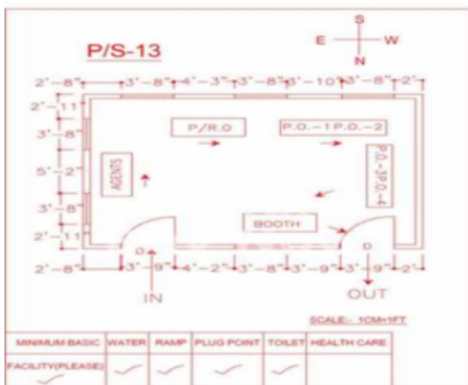

নিৰ্বাচক পঞ্জীয়ন বিষয়াৰ স্বাক্ষৰ

Nazri Naksha

Google Map View

Polling Station Building Front View

ভোটগ্ৰহন কেন্দ্ৰৰ সন্মুখৰ দৃশ্য

Cad View

Key MAP View

1 নাম : শিব ৰতন কনোই পিতাৰ নাম: কান্তা প্ৰসাদ কনোই ঘৰ নং : 1 বয়স : 59 লিঙ্গ : পুৰুষ	GGY0005509 ফটো উপলব্ধ	2 নাম : ৰাজেন্দ্ৰ কুমাৰ কনোই পিতাৰ নাম: ইলাশ চন্দ কনোই ঘৰ নং : 1 বয়স : 57 লিঙ্গ : পুৰুষ	GGY0005510 ফটো উপলব্ধ	3 নাম : মনোজ কুমাৰ কনোই পিতাৰ নাম: লাটে কান্তাপ্ৰসাদ কনোই ঘৰ নং : 1 বয়স : 57 লিঙ্গ : পুৰুষ	ORC0059295 ফটো উপলব্ধ
4 নাম : লীনা কনোই স্বামীৰ নাম: ৰাজেন্দ্ৰ কুমাৰ কনোই ঘৰ নং : 1 বয়স : 54 লিঙ্গ : মহিলা	GGY0005512 ফটো উপলব্ধ	5 নাম : দীপিকা কনোই স্বামীৰ নাম: মনোজ কুমাৰ কনোই ঘৰ নং : 1 বয়স : 40 লিঙ্গ : মহিলা	ORC0059261 ফটো উপলব্ধ	6 নাম : ঋতিকা কনোই পিতাৰ নাম: ৰাজেন্দ্ৰ কুমাৰ কনোই ঘৰ নং : 1 বয়স : 35 লিঙ্গ : মহিলা	GGY0005513 ফটো উপলব্ধ
7 নাম : ৰুচিকা কনোই পিতাৰ নাম: ৰাজেন্দ্ৰ কুমাৰ কনোই ঘৰ নং : 1 বয়স : 32 লিঙ্গ : মহিলা	GGY0236679 ফটো উপলব্ধ	8 নাম : ইচিকা কনোই পিতাৰ নাম: শিৱ ৰতন কানৈ ঘৰ নং : 02 বয়স : 25 লিঙ্গ : মহিলা	GGY0517995 ফটো উপলব্ধ	9 নাম : চিৰঞ্জীলাল খেতাবত পিতাৰ নাম: জৱহৰমল ক্ষেতবৎ ঘৰ নং : 2 বয়স : 81 লিঙ্গ : পুৰুষ	GGY0005514 ফটো উপলব্ধ
10 নাম : শাৰদা দেৱী খেতাবত স্বামীৰ নাম: চিৰঞ্জীলাল খেতাবত ঘৰ নং : 2 বয়স : 79 লিঙ্গ : মহিলা	GGY0005515 ফটো উপলব্ধ	11 নাম : পবন কুমাৰ খেতাবত পিতাৰ নাম: চিৰঞ্জীলাল খেতাবত ঘৰ নং : 2 বয়স : 60 লিঙ্গ : পুৰুষ	GGY0005516 ফটো উপলব্ধ	12 নাম : গোপাল কুমাৰ খেতাবত পিতাৰ নাম: চিৰঞ্জীলাল খেতাবত ঘৰ নং : 2 বয়স : 56 লিঙ্গ : পুৰুষ	GGY0005517 ফটো উপলব্ধ
13 নাম : মনোজ কুমাৰ খেতাবত পিতাৰ নাম: চিৰঞ্জীলাল খেতাবত ঘৰ নং : 2 বয়স : 53 লিঙ্গ : পুৰুষ	GGY0005518 ফটো উপলব্ধ	14 নাম : সুলোচনা দেৱী খেতাবত স্বামীৰ নাম: পবন কুমাৰ খেতাবত ঘৰ নং : 2 বয়স : 51 লিঙ্গ : মহিলা	GGY0005520 ফটো উপলব্ধ	15 নাম : শ্ৰবণ ক্ষেতবৎ পিতাৰ নাম: চিৰঞ্জীলাল খেতাবত ঘৰ নং : 2 বয়স : 49 লিঙ্গ : পুৰুষ	GGY0005521 ফটো উপলব্ধ
16 নাম : কৃষ্ণা ক্ষেতবৎ স্বামীৰ নাম: গোপাল কুমাৰ খেতাবত ঘৰ নং : 2 বয়স : 48 লিঙ্গ : মহিলা	GGY0005519 ফটো উপলব্ধ	17 নাম : পায়ল ডাঙ্গা পিতাৰ নাম: মতিলাল ডাঙ্গা ঘৰ নং : 02 বয়স : 45 লিঙ্গ : মহিলা	ORC0087684 ফটো উপলব্ধ	18 নাম : পায়ল ক্ষেতবৎ স্বামীৰ নাম: শ্ৰবণ ক্ষেতবৎ ঘৰ নং : 2 বয়স : 42 লিঙ্গ : মহিলা	GGY0287169 ফটো উপলব্ধ
19 নাম : মমতা ক্ষেতবৎ স্বামীৰ নাম: মনোজ কুমাৰ খেতাবত ঘৰ নং : 2 বয়স : 41 লিঙ্গ : মহিলা	GGY0005522 ফটো উপলব্ধ	20 নাম : প্ৰতীক খেতাবত পিতাৰ নাম: পবন কুমাৰ ক্ষেতবৎ ঘৰ নং : 2 বয়স : 29 লিঙ্গ : পুৰুষ	GGY0078139 ফটো উপলব্ধ	21 নাম : নিশা খেতাবত স্বামীৰ নাম: প্ৰতীক খেতাবত ঘৰ নং : 2 বয়স : 27 লিঙ্গ : মহিলা	ORC0055509 ফটো উপলব্ধ
22 নাম : ঋটিক কুমাৰ খেতাবত পিতাৰ নাম: পবন কুমাৰ খেতাবত ঘৰ নং : 02 বয়স : 26 লিঙ্গ : পুৰুষ	GGY0518035 ফটো উপলব্ধ	23 নাম : সুজল খেতাবত পিতাৰ নাম: গোপাল কুমাৰ খেতাবত ঘৰ নং : 02 বয়স : 21 লিঙ্গ : পুৰুষ	GGY7680689 ফটো উপলব্ধ	24 নাম : মাসীলাল গোয়েনকা পিতাৰ নাম: হনুমান বস্ক গোয়েনকা ঘৰ নং : 3 বয়স : 81 লিঙ্গ : পুৰুষ	GGY0005523 ফটো উপলব্ধ
25 নাম : দুলাৰী দেৱী গোয়েনকা স্বামীৰ নাম: মাসীলাল গোয়েনকা ঘৰ নং : 3 বয়স : 79 লিঙ্গ : মহিলা	GGY0005524 ফটো উপলব্ধ	26 নাম : সুনিল কুমাৰ গোয়েনকা পিতাৰ নাম: মাসীলাল গোয়েনকা ঘৰ নং : 3 বয়স : 59 লিঙ্গ : পুৰুষ	GGY0005525 ফটো উপলব্ধ	27 নাম : সুনিতা দেৱী গোয়েনকা স্বামীৰ নাম: সুনিল কুমাৰ গোয়েনকা ঘৰ নং : 3 বয়স : 56 লিঙ্গ : মহিলা	GGY0005527 ফটো উপলব্ধ
28 নাম : ৰিংকু গোয়েনকা স্বামীৰ নাম: দিলীপ কুমাৰ গোয়েনকা ঘৰ নং : 3 বয়স : 51 লিঙ্গ : মহিলা	GGY0005530 ফটো উপলব্ধ	29 নাম : অৰুন কুমাৰ গোয়েনকা পিতাৰ নাম: মাসীলাল গোয়েনকা ঘৰ নং : 3 বয়স : 50 লিঙ্গ : পুৰুষ	GGY0005531 ফটো উপলব্ধ	30 নাম : মধু গোয়েনকা স্বামীৰ নাম: অৰুণ কুমাৰ গোয়েনকা ঘৰ নং : 3 বয়স : 43 লিঙ্গ : মহিলা	GGY0005532 ফটো উপলব্ধ