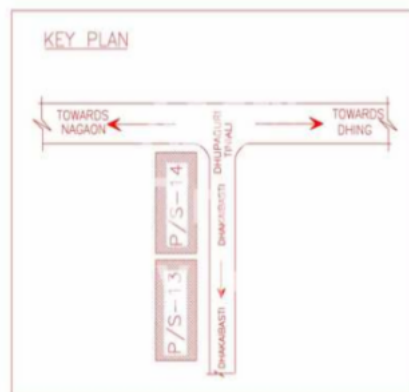

নিৰ্বাচক পঞ্জীয়ন বিষয়াৰ স্বাক্ষৰ

Nazri Naksha

Google Map View

Polling Station Building Front View

ভোটগ্ৰহন কেন্দ্ৰৰ সন্মুখৰ দৃশ্য

Cad View

Key MAP View

1 নাম : শিব ৰতন কনোই পিতাৰ নাম: কান্তা প্ৰসাদ কনোই ঘৰ নং : 1 বয়স : 59 লিঙ্গ : পুৰুষ	GGY0005509 ফটো উপলব্ধ	2 নাম : ৰাজেন্দ্ৰ কুমাৰ কনোই পিতাৰ নাম: ইলাশ চন্দ কনোই ঘৰ নং : 1 বয়স : 57 লিঙ্গ : পুৰুষ	GGY0005510 ফটো উপলব্ধ	3 নাম : মনোজ কুমাৰ কনোই পিতাৰ নাম: লাটে কান্তাপ্ৰসাদ কনোই ঘৰ নং : 1 বয়স : 57 লিঙ্গ : পুৰুষ	ORC0059295 ফটো উপলব্ধ
4 নাম : লীনা কনোই স্বামীৰ নাম: ৰাজেন্দ্ৰ কুমাৰ কনোই ঘৰ নং : 1 বয়স : 54 লিঙ্গ : মহিলা	GGY0005512 ফটো উপলব্ধ	5 নাম : দীপিকা কনোই স্বামীৰ নাম: মনোজ কুমাৰ কনোই ঘৰ নং : 1 বয়স : 40 লিঙ্গ : মহিলা	ORC0059261 ফটো উপলব্ধ	6 নাম : ঋতিকা কনোই পিতাৰ নাম: ৰাজেন্দ্ৰ কুমাৰ কনোই ঘৰ নং : 1 বয়স : 35 লিঙ্গ : মহিলা	GGY0005513 ফটো উপলব্ধ
7 নাম : ৰুচিকা কনোই পিতাৰ নাম: ৰাজেন্দ্ৰ কুমাৰ কনোই ঘৰ নং : 1 বয়স : 32 লিঙ্গ : মহিলা	GGY0236679 ফটো উপলব্ধ	8 নাম : ইচিকা কনোই পিতাৰ নাম: শিৱ ৰতন কানৈ ঘৰ নং : 02 বয়স : 25 লিঙ্গ : মহিলা	GGY0517995 ফটো উপলব্ধ	9 নাম : চিৰঞ্জীলাল খেতাবত পিতাৰ নাম: জৱহৰমল ক্ষেতবৎ ঘৰ নং : 2 বয়স : 81 লিঙ্গ : পুৰুষ	GGY0005514 ফটো উপলব্ধ
10 নাম : শাৰদা দেৱী খেতাবত স্বামীৰ নাম: চিৰঞ্জীলাল খেতাবত ঘৰ নং : 2 বয়স : 79 লিঙ্গ : মহিলা	GGY0005515 ফটো উপলব্ধ	11 নাম : পবন কুমাৰ খেতাবত পিতাৰ নাম: চিৰঞ্জীলাল খেতাবত ঘৰ নং : 2 বয়স : 60 লিঙ্গ : পুৰুষ	GGY0005516 ফটো উপলব্ধ	12 নাম : গোপাল কুমাৰ খেতাবত পিতাৰ নাম: চিৰঞ্জীলাল খেতাবত ঘৰ নং : 2 বয়স : 56 লিঙ্গ : পুৰুষ	GGY0005517 ফটো উপলব্ধ
13 নাম : মনোজ কুমাৰ খেতাবত পিতাৰ নাম: চিৰঞ্জীলাল খেতাবত ঘৰ নং : 2 বয়স : 53 লিঙ্গ : পুৰুষ	GGY0005518 ফটো উপলব্ধ	14 নাম : সুলোচনা দেৱী খেতাবত স্বামীৰ নাম: পবন কুমাৰ খেতাবত ঘৰ নং : 2 বয়স : 51 লিঙ্গ : মহিলা	GGY0005520 ফটো উপলব্ধ	15 নাম : শ্ৰবণ ক্ষেতবৎ পিতাৰ নাম: চিৰঞ্জীলাল খেতাবত ঘৰ নং : 2 বয়স : 49 লিঙ্গ : পুৰুষ	GGY0005521 ফটো উপলব্ধ
16 নাম : কৃষ্ণা ক্ষেতবৎ স্বামীৰ নাম: গোপাল কুমাৰ খেতাবত ঘৰ নং : 2 বয়স : 48 লিঙ্গ : মহিলা	GGY0005519 ফটো উপলব্ধ	17 নাম : পায়ল ডাঙ্গা পিতাৰ নাম: মতিলাল ডাঙ্গা ঘৰ নং : 02 বয়স : 45 লিঙ্গ : মহিলা	ORC0087684 ফটো উপলব্ধ	18 নাম : পায়ল ক্ষেতবৎ স্বামীৰ নাম: শ্ৰবণ ক্ষেতবৎ ঘৰ নং : 2 বয়স : 42 লিঙ্গ : মহিলা	GGY0287169 ফটো উপলব্ধ
19 নাম : মমতা ক্ষেতবৎ স্বামীৰ নাম: মনোজ কুমাৰ খেতাবত ঘৰ নং : 2 বয়স : 41 লিঙ্গ : মহিলা	GGY0005522 ফটো উপলব্ধ	20 নাম : প্ৰতীক খেতাবত পিতাৰ নাম: পবন কুমাৰ ক্ষেতবৎ ঘৰ নং : 2 বয়স : 29 লিঙ্গ : পুৰুষ	GGY0078139 ফটো উপলব্ধ	21 নাম : নিশা খেতাবত স্বামীৰ নাম: প্ৰতীক খেতাবত ঘৰ নং : 2 বয়স : 27 লিঙ্গ : মহিলা	ORC0055509 ফটো উপলব্ধ
22 নাম : ঋটিক কুমাৰ খেতাবত পিতাৰ নাম: পবন কুমাৰ খেতাবত ঘৰ নং : 02 বয়স : 26 লিঙ্গ : পুৰুষ	GGY0518035 ফটো উপলব্ধ	23 নাম : সুজল খেতাবত পিতাৰ নাম: গোপাল কুমাৰ খেতাবত ঘৰ নং : 02 বয়স : 21 লিঙ্গ : পুৰুষ	GGY7680689 ফটো উপলব্ধ	24 নাম : মাসীলাল গোয়েনকা পিতাৰ নাম: হনুমান বস্ক গোয়েনকা ঘৰ নং : 3 বয়স : 81 লিঙ্গ : পুৰুষ	GGY0005523 ফটো উপলব্ধ
25 নাম : দুলাৰী দেৱী গোয়েনকা স্বামীৰ নাম: মাসীলাল গোয়েনকা ঘৰ নং : 3 বয়স : 79 লিঙ্গ : মহিলা	GGY0005524 ফটো উপলব্ধ	26 নাম : সুনিল কুমাৰ গোয়েনকা পিতাৰ নাম: মাসীলাল গোয়েনকা ঘৰ নং : 3 বয়স : 59 লিঙ্গ : পুৰুষ	GGY0005525 ফটো উপলব্ধ	27 নাম : সুনিতা দেৱী গোয়েনকা স্বামীৰ নাম: সুনিল কুমাৰ গোয়েনকা ঘৰ নং : 3 বয়স : 56 লিঙ্গ : মহিলা	GGY0005527 ফটো উপলব্ধ
28 নাম : ৰিংকু গোয়েনকা স্বামীৰ নাম: দিলীপ কুমাৰ গোয়েনকা ঘৰ নং : 3 বয়স : 51 লিঙ্গ : মহিলা	GGY0005530 ফটো উপলব্ধ	29 নাম : অৰুন কুমাৰ গোয়েনকা পিতাৰ নাম: মাসীলাল গোয়েনকা ঘৰ নং : 3 বয়স : 50 লিঙ্গ : পুৰুষ	GGY0005531 ফটো উপলব্ধ	30 নাম : মধু গোয়েনকা স্বামীৰ নাম: অৰুণ কুমাৰ গোয়েনকা ঘৰ নং : 3 বয়স : 43 লিঙ্গ : মহিলা	GGY0005532 ফটো উপলব্ধ