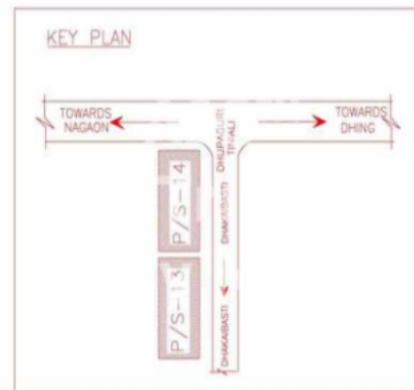

নিৰ্বাচক পঞ্জীয়ন বিষয়াৰ স্বাক্ষৰ

Nazri Naksha

Google Map View

Polling Station Building Front View

ভোটগ্ৰহন কেন্দ্ৰৰ সন্মুখৰ দৃশ্য

Cad View

Key MAP View

1 নাম : গৌৰৱ মল্লী পিতাৰ নাম: বৰ্ণধৰ মল্লী ঘৰ নং : ৪১ বয়স : 26 লিঙ্গ : পুৰুষ	GGY0498550 ফটো উপলব্ধ	2 নাম : গৌতম মল্লী পিতাৰ নাম: বৰ্ণধৰ মল্লী ঘৰ নং : ৪১ বয়স : 26 লিঙ্গ : পুৰুষ	GGY0498816 ফটো উপলব্ধ	3 নাম : আসিত অমিত বাগাৰীয়া পিতাৰ নাম: অমিত কুমাৰ বাগাৰীয়া ঘৰ নং : 46 বয়স : 23 লিঙ্গ : পুৰুষ	GGY0411660 ফটো উপলব্ধ
4 নাম : গৰিমা গৰোডিয়া পিতাৰ নাম: মৃত মনোজ গৰোডিয়া ঘৰ নং : 57 বয়স : 23 লিঙ্গ : মহিলা	GGY0595694 ফটো উপলব্ধ	S2 5 নাম : পিজু ডেকা পিতাৰ নাম: সোমনাথ ডেকা ঘৰ নং : 106 বয়স : 43 লিঙ্গ : মহিলা	GGY7139595 ফটো উপলব্ধ	6 নাম : মগী দেৱী কনোই স্বামীৰ নাম: তোলাৰাম কনোই ঘৰ নং : ১২১ বয়স : 88 লিঙ্গ : মহিলা	GGY0005783 ফটো উপলব্ধ
7 নাম : দীনদয়াল কনোই পিতাৰ নাম: তোলাৰাম কনোই ঘৰ নং : ১২১ বয়স : 67 লিঙ্গ : পুৰুষ	GGY0005784 ফটো উপলব্ধ	8 নাম : আশা কনোই স্বামীৰ নাম: দীনদয়াল কনোই ঘৰ নং : ১২১ বয়স : 62 লিঙ্গ : মহিলা	GGY0005785 ফটো উপলব্ধ	9 নাম : সীমা কানৈ পিতাৰ নাম: নৰেন্দ্ৰ কানৈ ঘৰ নং : ১২১ বয়স : 46 লিঙ্গ : মহিলা	GGY2001936 ফটো উপলব্ধ
10 নাম : নৰেন্দ্ৰ কনোই পিতাৰ নাম: দীনদয়াল কনোই ঘৰ নং : ১২১ বয়স : 43 লিঙ্গ : পুৰুষ	GGY0005786 ফটো উপলব্ধ	11 নাম : ৰাহুল কনোই পিতাৰ নাম: দীনদয়াল কনোই ঘৰ নং : ১২১ বয়স : 40 লিঙ্গ : পুৰুষ	GGY0005787 ফটো উপলব্ধ	12 নাম : দিম্পী কনোই পিতাৰ নাম: ৰাহুল কনোই ঘৰ নং : ১২১ বয়স : 36 লিঙ্গ : মহিলা	GGY2001889 ফটো উপলব্ধ
13 নাম : অংকিত কুমাৰ কানৈ পিতাৰ নাম: দীলিপ কুমাৰ কানৈ ঘৰ নং : 121 বয়স : 35 লিঙ্গ : পুৰুষ	LRP0718932 ফটো উপলব্ধ	14 নাম : তাৰা দেৱী আগৰবাল স্বামীৰ নাম: ভগবান দাস আগৰবাল ঘৰ নং : ১২২ বয়স : 79 লিঙ্গ : মহিলা	GGY0005788 ফটো উপলব্ধ	15 নাম : সুশীল আগৰবাল পিতাৰ নাম: ভগবান দাস আগৰবাল ঘৰ নং : ১২২ বয়স : 59 লিঙ্গ : পুৰুষ	GGY0005789 ফটো উপলব্ধ
16 নাম : শঙ্কৰ আগৰবাল পিতাৰ নাম: ভগবান দাস আগৰবাল ঘৰ নং : ১২২ বয়স : 55 লিঙ্গ : পুৰুষ	GGY0005790 ফটো উপলব্ধ	17 নাম : সঞ্জয় কুমাৰ আগৰবাল পিতাৰ নাম: ভগবান দাস আগৰবাল ঘৰ নং : ১২২ বয়স : 52 লিঙ্গ : পুৰুষ	GGY0005791 ফটো উপলব্ধ	18 নাম : তুষা দেৱী আগৰবাল স্বামীৰ নাম: সঞ্জয় কুমাৰ আগৰবাল ঘৰ নং : ১২২ বয়স : 47 লিঙ্গ : মহিলা	GGY2001890 ফটো উপলব্ধ
19 নাম : ৰিতা আগৰবাল স্বামীৰ নাম: শঙ্কৰ আগৰবাল ঘৰ নং : ১২২ বয়স : 44 লিঙ্গ : মহিলা	GGY1183037 ফটো উপলব্ধ	20 নাম : প্ৰদীপ আগৰবাল পিতাৰ নাম: ভগবান দাস আগৰবাল ঘৰ নং : 122 বয়স : 43 লিঙ্গ : পুৰুষ	GGY0005792 ফটো উপলব্ধ	21 নাম : ৰোশনি ৰাতুসৰিয়া পিতাৰ নাম: সুশীল ৰাতুসৰিয়া ঘৰ নং : ১২২ বয়স : 31 লিঙ্গ : মহিলা	GGY2001878 ফটো উপলব্ধ
22 নাম : ভঁওৱী দেৱী আগৰওয়াল স্বামীৰ নাম: কানাইয়ালাল আগৰওয়াল ঘৰ নং : ১২৩ বয়স : 83 লিঙ্গ : মহিলা	GGY0005793 ফটো উপলব্ধ	23 নাম : মঙ্গল চন্দ আগৰবাল পিতাৰ নাম: কানাইয়ালাল আগৰবাল ঘৰ নং : ১২৩ বয়স : 63 লিঙ্গ : পুৰুষ	GGY0005794 ফটো উপলব্ধ	24 নাম : মঞ্জু দেৱী আগৰবাল স্বামীৰ নাম: মঙ্গল চন্দ আগৰবাল ঘৰ নং : ১২৩ বয়স : 55 লিঙ্গ : মহিলা	GGY0005795 ফটো উপলব্ধ
25 নাম : অনিল কুমাৰ আগৰবাল পিতাৰ নাম: কানাইয়ালাল আগৰবাল ঘৰ নং : ১২৩ বয়স : 48 লিঙ্গ : পুৰুষ	GGY0005796 ফটো উপলব্ধ	26 নাম : প্ৰীতি দেৱী আগৰবাল স্বামীৰ নাম: অনিল কুমাৰ আগৰবাল ঘৰ নং : ১২৩ বয়স : 47 লিঙ্গ : মহিলা	GGY0005797 ফটো উপলব্ধ	27 নাম : কিৰণ আগৰবাল পিতাৰ নাম: মংগল চন্দ আগৰবাল ঘৰ নং : ১২৩ বয়স : 35 লিঙ্গ : মহিলা	GGY0147603 ফটো উপলব্ধ
28 নাম : চাহিল কুমাৰ ৰাতুচিৰিয়া পিতাৰ নাম: মংগল চন্দ আগৰবাল ঘৰ নং : ১২৩ বয়স : 33 লিঙ্গ : পুৰুষ	GGY0147900 ফটো উপলব্ধ	29 নাম : শিৱম ৰাতুচিৰিয়া পিতাৰ নাম: মঙ্গল চন্দ আগৰবাল ঘৰ নং : ১২৩ বয়স : 28 লিঙ্গ : পুৰুষ	GGY0148015 ফটো উপলব্ধ	30 নাম : হৰষিত ৰাতুচিৰিয়া পিতাৰ নাম: অনিল কুমাৰ ৰাতুচিৰিয়া ঘৰ নং : 123 বয়স : 22 লিঙ্গ : পুৰুষ	GGY7667074 ফটো উপলব্ধ