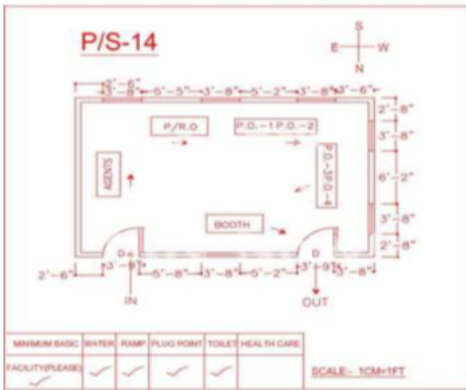

নিৰ্বাচক পঞ্জীয়ন বিষয়াৰ স্বাক্ষৰ

Nazri Naksha

Google Map View

Polling Station Building Front View

ভোটগ্ৰহন কেন্দ্ৰৰ সন্মুখৰ দৃশ্য

Cad View

Key MAP View

1 নাম : গৌৰৱ মল্লী পিতাৰ নাম: বৰ্ণধৰ মল্লী ঘৰ নং : ৪১ বয়স : 26 লিঙ্গ : পুৰুষ	GGY0498550 ফটো উপলব্ধ	2 নাম : গৌতম মল্লী পিতাৰ নাম: বৰ্ণধৰ মল্লী ঘৰ নং : ৪১ বয়স : 26 লিঙ্গ : পুৰুষ	GGY0498816 ফটো উপলব্ধ	3 নাম : আসিত অমিত বাগাৰীয়া পিতাৰ নাম: অমিত কুমাৰ বাগাৰীয়া ঘৰ নং : 46 বয়স : 23 লিঙ্গ : পুৰুষ	GGY0411660 ফটো উপলব্ধ
4 নাম : গৰিমা গৰোডিয়া পিতাৰ নাম: মৃত মনোজ গৰোডিয়া ঘৰ নং : 57 বয়স : 23 লিঙ্গ : মহিলা	GGY0595694 ফটো উপলব্ধ	S2 5 নাম : পিজু ডেকা পিতাৰ নাম: সোমনাথ ডেকা ঘৰ নং : 106 বয়স : 43 লিঙ্গ : মহিলা	GGY7139595 ফটো উপলব্ধ	6 নাম : মগী দেৱী কনোই স্বামীৰ নাম: তোলাৰাম কনোই ঘৰ নং : ১২১ বয়স : 88 লিঙ্গ : মহিলা	GGY0005783 ফটো উপলব্ধ
7 নাম : দীনদয়াল কনোই পিতাৰ নাম: তোলাৰাম কনোই ঘৰ নং : ১২১ বয়স : 67 লিঙ্গ : পুৰুষ	GGY0005784 ফটো উপলব্ধ	8 নাম : আশা কনোই স্বামীৰ নাম: দীনদয়াল কনোই ঘৰ নং : ১২১ বয়স : 62 লিঙ্গ : মহিলা	GGY0005785 ফটো উপলব্ধ	9 নাম : সীমা কানৈ পিতাৰ নাম: নৰেন্দ্ৰ কানৈ ঘৰ নং : ১২১ বয়স : 46 লিঙ্গ : মহিলা	GGY2001936 ফটো উপলব্ধ
10 নাম : নৰেন্দ্ৰ কনোই পিতাৰ নাম: দীনদয়াল কনোই ঘৰ নং : ১২১ বয়স : 43 লিঙ্গ : পুৰুষ	GGY0005786 ফটো উপলব্ধ	11 নাম : ৰাহুল কনোই পিতাৰ নাম: দীনদয়াল কনোই ঘৰ নং : ১২১ বয়স : 40 লিঙ্গ : পুৰুষ	GGY0005787 ফটো উপলব্ধ	12 নাম : দিম্পী কনোই পিতাৰ নাম: ৰাহুল কনোই ঘৰ নং : ১২১ বয়স : 36 লিঙ্গ : মহিলা	GGY2001889 ফটো উপলব্ধ
13 নাম : অংকিত কুমাৰ কানৈ পিতাৰ নাম: দীলিপ কুমাৰ কানৈ ঘৰ নং : 121 বয়স : 35 লিঙ্গ : পুৰুষ	LRP0718932 ফটো উপলব্ধ	14 নাম : তাৰা দেৱী আগৰবাল স্বামীৰ নাম: ভগবান দাস আগৰবাল ঘৰ নং : ১২২ বয়স : 79 লিঙ্গ : মহিলা	GGY0005788 ফটো উপলব্ধ	15 নাম : সুশীল আগৰবাল পিতাৰ নাম: ভগবান দাস আগৰবাল ঘৰ নং : ১২২ বয়স : 59 লিঙ্গ : পুৰুষ	GGY0005789 ফটো উপলব্ধ
16 নাম : শঙ্কৰ আগৰবাল পিতাৰ নাম: ভগবান দাস আগৰবাল ঘৰ নং : ১২২ বয়স : 55 লিঙ্গ : পুৰুষ	GGY0005790 ফটো উপলব্ধ	17 নাম : সঞ্জয় কুমাৰ আগৰবাল পিতাৰ নাম: ভগবান দাস আগৰবাল ঘৰ নং : ১২২ বয়স : 52 লিঙ্গ : পুৰুষ	GGY0005791 ফটো উপলব্ধ	18 নাম : তুষা দেৱী আগৰবাল স্বামীৰ নাম: সঞ্জয় কুমাৰ আগৰবাল ঘৰ নং : ১২২ বয়স : 47 লিঙ্গ : মহিলা	GGY2001890 ফটো উপলব্ধ
19 নাম : ৰিতা আগৰবাল স্বামীৰ নাম: শঙ্কৰ আগৰবাল ঘৰ নং : ১২২ বয়স : 44 লিঙ্গ : মহিলা	GGY1183037 ফটো উপলব্ধ	20 নাম : প্ৰদীপ আগৰবাল পিতাৰ নাম: ভগবান দাস আগৰবাল ঘৰ নং : 122 বয়স : 43 লিঙ্গ : পুৰুষ	GGY0005792 ফটো উপলব্ধ	21 নাম : ৰোশনি ৰাতুসৰিয়া পিতাৰ নাম: সুশীল ৰাতুসৰিয়া ঘৰ নং : ১২২ বয়স : 31 লিঙ্গ : মহিলা	GGY2001878 ফটো উপলব্ধ
22 নাম : ভঁওৱী দেৱী আগৰওয়াল স্বামীৰ নাম: কানাইয়ালাল আগৰওয়াল ঘৰ নং : ১২৩ বয়স : 83 লিঙ্গ : মহিলা	GGY0005793 ফটো উপলব্ধ	23 নাম : মঙ্গল চন্দ আগৰবাল পিতাৰ নাম: কানাইয়ালাল আগৰবাল ঘৰ নং : ১২৩ বয়স : 63 লিঙ্গ : পুৰুষ	GGY0005794 ফটো উপলব্ধ	24 নাম : মঞ্জু দেৱী আগৰবাল স্বামীৰ নাম: মঙ্গল চন্দ আগৰবাল ঘৰ নং : ১২৩ বয়স : 55 লিঙ্গ : মহিলা	GGY0005795 ফটো উপলব্ধ
25 নাম : অনিল কুমাৰ আগৰবাল পিতাৰ নাম: কানাইয়ালাল আগৰবাল ঘৰ নং : ১২৩ বয়স : 48 লিঙ্গ : পুৰুষ	GGY0005796 ফটো উপলব্ধ	26 নাম : প্ৰীতি দেৱী আগৰবাল স্বামীৰ নাম: অনিল কুমাৰ আগৰবাল ঘৰ নং : ১২৩ বয়স : 47 লিঙ্গ : মহিলা	GGY0005797 ফটো উপলব্ধ	27 নাম : কিৰণ আগৰবাল পিতাৰ নাম: মংগল চন্দ আগৰবাল ঘৰ নং : ১২৩ বয়স : 35 লিঙ্গ : মহিলা	GGY0147603 ফটো উপলব্ধ
28 নাম : চাহিল কুমাৰ ৰাতুচিৰিয়া পিতাৰ নাম: মংগল চন্দ আগৰবাল ঘৰ নং : ১২৩ বয়স : 33 লিঙ্গ : পুৰুষ	GGY0147900 ফটো উপলব্ধ	29 নাম : শিৱম ৰাতুচিৰিয়া পিতাৰ নাম: মঙ্গল চন্দ আগৰবাল ঘৰ নং : ১২৩ বয়স : 28 লিঙ্গ : পুৰুষ	GGY0148015 ফটো উপলব্ধ	30 নাম : হৰষিত ৰাতুচিৰিয়া পিতাৰ নাম: অনিল কুমাৰ ৰাতুচিৰিয়া ঘৰ নং : 123 বয়স : 22 লিঙ্গ : পুৰুষ	GGY7667074 ফটো উপলব্ধ