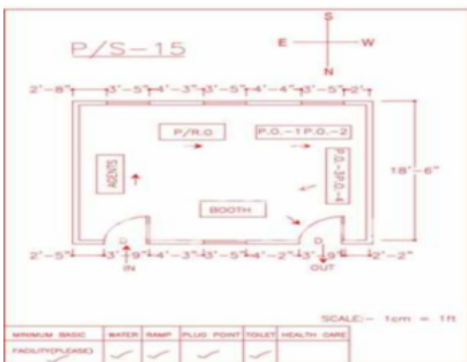

নিৰ্বাচক পঞ্জীয়ন বিষয়াৰ স্বাক্ষৰ

Nazri Naksha

Google Map View

Polling Station Building Front View

ভোটগ্ৰহন কেন্দ্ৰৰ সন্মুখৰ দৃশ্য

Cad View

Key MAP View

1 নাম : চাহিদা বেগম স্বামীৰ নাম : ইদ্রিচ আলি ঘৰ নং : 1 বয়স : 57 লিঙ্গ : মহিলা	GGY0006464	# 2 নাম : ছাহিদুল বহুমান পিতাৰ নাম : ইদ্রিচ আলি ঘৰ নং : 1 বয়স : 43 লিঙ্গ : পুৰুষ	GGY0006465	# 3 নাম : ৰচিদা বেগম স্বামীৰ নাম : ছাহিদুল বহুমান ঘৰ নং : 1 বয়স : 40 লিঙ্গ : মহিলা	GGY0006466
4 নাম : আমিনা বেগম মাতৃৰ নাম : চাহিদা বেগম ঘৰ নং : 1 বয়স : 36 লিঙ্গ : মহিলা	GGY0006467	5 নাম : আব্দুল মজিদ মাতৃৰ নাম : চাহিদা বেগম ঘৰ নং : 1 বয়স : 33 লিঙ্গ : পুৰুষ	GGY0006468	6 নাম : মিনাৰা বেগম মাতৃৰ নাম : চাহিদা বেগম ঘৰ নং : 1 বয়স : 29 লিঙ্গ : মহিলা	GGY0001289
7 নাম : ছামিনা বেগম স্বামীৰ নাম : আব্দুল মজিদ ঘৰ নং : 1 বয়স : 19 লিঙ্গ : মহিলা	ORC0113092	8 নাম : ৰাবিয়া বেগম স্বামীৰ নাম : কাবুল হুছেইন ঘৰ নং : 2 বয়স : 57 লিঙ্গ : মহিলা	GGY0006470	9 নাম : ৰাজীব হুছেইন পিতাৰ নাম : কাবুল হুছেইন ঘৰ নং : 2 বয়স : 47 লিঙ্গ : পুৰুষ	GGY0006471
10 নাম : দীপামনি হুছেইন পিতাৰ নাম : কাবুল হুছেইন ঘৰ নং : 2 বয়স : 42 লিঙ্গ : মহিলা	GGY0006472	S 11 নাম : নূৰজাহান বেগম স্বামীৰ নাম : ৰকমত আলি ঘৰ নং : 8 বয়স : 62 লিঙ্গ : মহিলা	GGY0006475	S 12 নাম : ৰাহিমা বেগম পিতাৰ নাম : ৰকমত আলি ঘৰ নং : 8 বয়স : 39 লিঙ্গ : মহিলা	GGY0006477
13 নাম : বুবিনা চুলতানা পিতাৰ নাম : ৰকমত আলি ঘৰ নং : 8 বয়স : 27 লিঙ্গ : মহিলা	GGY1148410	14 নাম : ছাফিয়া বেগম স্বামীৰ নাম : মহম্মদ ইদ্রিচ আলি ঘৰ নং : 6 বয়স : 67 লিঙ্গ : মহিলা	GGY0006480	15 নাম : এসমিনা বেগম স্বামীৰ নাম : মহম্মদ ছাইজ উদ্দিন ঘৰ নং : 6 বয়স : 44 লিঙ্গ : মহিলা	GGY0006482
16 নাম : ৰেহনা বেগম পিতাৰ নাম : ইদ্রিচ আলি ঘৰ নং : 6 বয়স : 34 লিঙ্গ : মহিলা	GGY0006483	17 নাম : ফাৰহানা বেগম পিতাৰ নাম : মৃত ইদ্রিচ আলি ঘৰ নং : 6 বয়স : 29 লিঙ্গ : মহিলা	GGY0373613	18 নাম : ইমৰান শেখ পিতাৰ নাম : ছাইজ উদ্দিন আহমেদ ঘৰ নং : 6 বয়স : 28 লিঙ্গ : পুৰুষ	GGY1148147
19 নাম : ওৱাসিম শেখ পিতাৰ নাম : ছাইজ উদ্দিন আহমেদ ঘৰ নং : 6 বয়স : 25 লিঙ্গ : পুৰুষ	GGY1147198	20 নাম : ছাবিনা বেগম পিতাৰ নাম : মঃ ছাজ উদ্দিন ঘৰ নং : 6 বয়স : 22 লিঙ্গ : মহিলা	GGY1147230	21 নাম : ফিৰোজা বেগম স্বামীৰ নাম : চান্দ মিঞা ঘৰ নং : 9 বয়স : 67 লিঙ্গ : মহিলা	GGY0006484
# 22 নাম : ৰকমত আলী পিতাৰ নাম : সনমিআ সেখ ঘৰ নং : 9 বয়স : 39 লিঙ্গ : পুৰুষ	GGY0006485	23 নাম : মনী মণ্ডল স্বামীৰ নাম : লক্ষেশ্বৰ মণ্ডল ঘৰ নং : 9 বয়স : 37 লিঙ্গ : মহিলা	GGY0562033	24 নাম : তাইমনি বেগম স্বামীৰ নাম : ৰকমত আলী ঘৰ নং : 9 বয়স : 31 লিঙ্গ : মহিলা	GGY0373563
25 নাম : দিলোৱাৰ হুছেইন পিতাৰ নাম : পানু শেখ ঘৰ নং : 8 বয়স : 52 লিঙ্গ : পুৰুষ	GGY0006488	# 26 নাম : আনোৱাৰ হুছেইন পিতাৰ নাম : পানু শেখ ঘৰ নং : 5 বয়স : 49 লিঙ্গ : পুৰুষ	GGY0006489	27 নাম : মিনাৰা খাতুন স্বামীৰ নাম : দিলোৱাৰ হুছেইন ঘৰ নং : 8 বয়স : 47 লিঙ্গ : মহিলা	GGY0006490
28 নাম : ৰমজান হুছেইন পিতাৰ নাম : পানু শেখ ঘৰ নং : 8 বয়স : 46 লিঙ্গ : পুৰুষ	GGY0006491	29 নাম : মফিজুল হুছেইন পিতাৰ নাম : পানু শেখ ঘৰ নং : 8 বয়স : 44 লিঙ্গ : পুৰুষ	GGY0006492	# 30 নাম : আয়েছা বেগম স্বামীৰ নাম : আনোৱাৰ হুছেইন ঘৰ নং : 5 বয়স : 42 লিঙ্গ : মহিলা	GGY0006495