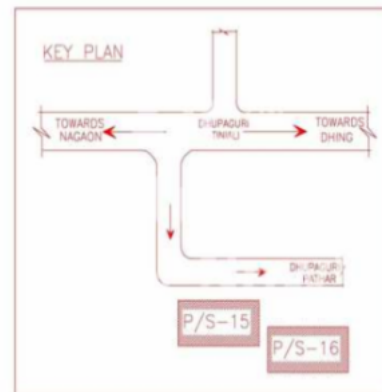

নিৰ্বাচক পঞ্জীয়ন বিষয়াৰ স্বাক্ষৰ

Nazri Naksha

Google Map View

Polling Station Building Front View

ভোটগ্ৰহন কেন্দ্ৰৰ সন্মুখৰ দৃশ্য

Cad View

Key MAP View

1 নাম : চাহিদা বেগম স্বামীৰ নাম : ইদ্রিচ আলি ঘৰ নং : 1 বয়স : 57 লিঙ্গ : মহিলা	GGY0006464	# 2 নাম : ছাহিদুল বহুমান পিতাৰ নাম : ইদ্রিচ আলি ঘৰ নং : 1 বয়স : 43 লিঙ্গ : পুৰুষ	GGY0006465	# 3 নাম : ৰচিদা বেগম স্বামীৰ নাম : ছাহিদুল বহুমান ঘৰ নং : 1 বয়স : 40 লিঙ্গ : মহিলা	GGY0006466
4 নাম : আমিনা বেগম মাতৃৰ নাম : চাহিদা বেগম ঘৰ নং : 1 বয়স : 36 লিঙ্গ : মহিলা	GGY0006467	5 নাম : আব্দুল মজিদ মাতৃৰ নাম : চাহিদা বেগম ঘৰ নং : 1 বয়স : 33 লিঙ্গ : পুৰুষ	GGY0006468	6 নাম : মিনাৰা বেগম মাতৃৰ নাম : চাহিদা বেগম ঘৰ নং : 1 বয়স : 29 লিঙ্গ : মহিলা	GGY0001289
7 নাম : ছামিনা বেগম স্বামীৰ নাম : আব্দুল মজিদ ঘৰ নং : 1 বয়স : 19 লিঙ্গ : মহিলা	ORC0113092	8 নাম : ৰাবিয়া বেগম স্বামীৰ নাম : কাবুল হুছেইন ঘৰ নং : 2 বয়স : 57 লিঙ্গ : মহিলা	GGY0006470	9 নাম : ৰাজীব হুছেইন পিতাৰ নাম : কাবুল হুছেইন ঘৰ নং : 2 বয়স : 47 লিঙ্গ : পুৰুষ	GGY0006471
10 নাম : দীপামনি হুছেইন পিতাৰ নাম : কাবুল হুছেইন ঘৰ নং : 2 বয়স : 42 লিঙ্গ : মহিলা	GGY0006472	S 11 নাম : নূৰজাহান বেগম স্বামীৰ নাম : ৰকমত আলি ঘৰ নং : 8 বয়স : 62 লিঙ্গ : মহিলা	GGY0006475	S 12 নাম : ৰাহিমা বেগম পিতাৰ নাম : ৰকমত আলি ঘৰ নং : 8 বয়স : 39 লিঙ্গ : মহিলা	GGY0006477
13 নাম : বুবিনা চুলতানা পিতাৰ নাম : ৰকমত আলি ঘৰ নং : 8 বয়স : 27 লিঙ্গ : মহিলা	GGY1148410	14 নাম : ছাফিয়া বেগম স্বামীৰ নাম : মহম্মদ ইদ্রিচ আলি ঘৰ নং : 6 বয়স : 67 লিঙ্গ : মহিলা	GGY0006480	15 নাম : এসমিনা বেগম স্বামীৰ নাম : মহম্মদ ছাইজ উদ্দিন ঘৰ নং : 6 বয়স : 44 লিঙ্গ : মহিলা	GGY0006482
16 নাম : ৰেহনা বেগম পিতাৰ নাম : ইদ্রিচ আলি ঘৰ নং : 6 বয়স : 34 লিঙ্গ : মহিলা	GGY0006483	17 নাম : ফাৰহানা বেগম পিতাৰ নাম : মৃত ইদ্রিচ আলি ঘৰ নং : 6 বয়স : 29 লিঙ্গ : মহিলা	GGY0373613	18 নাম : ইমৰান শেখ পিতাৰ নাম : ছাইজ উদ্দিন আহমেদ ঘৰ নং : 6 বয়স : 28 লিঙ্গ : পুৰুষ	GGY1148147
19 নাম : ওৱাসিম শেখ পিতাৰ নাম : ছাইজ উদ্দিন আহমেদ ঘৰ নং : 6 বয়স : 25 লিঙ্গ : পুৰুষ	GGY1147198	20 নাম : ছাবিনা বেগম পিতাৰ নাম : মঃ ছাজ উদ্দিন ঘৰ নং : 6 বয়স : 22 লিঙ্গ : মহিলা	GGY1147230	21 নাম : ফিৰোজা বেগম স্বামীৰ নাম : চান্দ মিঞা ঘৰ নং : 9 বয়স : 67 লিঙ্গ : মহিলা	GGY0006484
# 22 নাম : ৰকমত আলী পিতাৰ নাম : সনমিআ সেখ ঘৰ নং : 9 বয়স : 39 লিঙ্গ : পুৰুষ	GGY0006485	23 নাম : মনী মণ্ডল স্বামীৰ নাম : লক্ষেশ্বৰ মণ্ডল ঘৰ নং : 9 বয়স : 37 লিঙ্গ : মহিলা	GGY0562033	24 নাম : তাইমনি বেগম স্বামীৰ নাম : ৰকমত আলী ঘৰ নং : 9 বয়স : 31 লিঙ্গ : মহিলা	GGY0373563
25 নাম : দিলোৱাৰ হুছেইন পিতাৰ নাম : পানু শেখ ঘৰ নং : 8 বয়স : 52 লিঙ্গ : পুৰুষ	GGY0006488	# 26 নাম : আনোৱাৰ হুছেইন পিতাৰ নাম : পানু শেখ ঘৰ নং : 5 বয়স : 49 লিঙ্গ : পুৰুষ	GGY0006489	27 নাম : মিনাৰা খাতুন স্বামীৰ নাম : দিলোৱাৰ হুছেইন ঘৰ নং : 8 বয়স : 47 লিঙ্গ : মহিলা	GGY0006490
28 নাম : ৰমজান হুছেইন পিতাৰ নাম : পানু শেখ ঘৰ নং : 8 বয়স : 46 লিঙ্গ : পুৰুষ	GGY0006491	29 নাম : মফিজুল হুছেইন পিতাৰ নাম : পানু শেখ ঘৰ নং : 8 বয়স : 44 লিঙ্গ : পুৰুষ	GGY0006492	# 30 নাম : আয়েছা বেগম স্বামীৰ নাম : আনোৱাৰ হুছেইন ঘৰ নং : 5 বয়স : 42 লিঙ্গ : মহিলা	GGY0006495