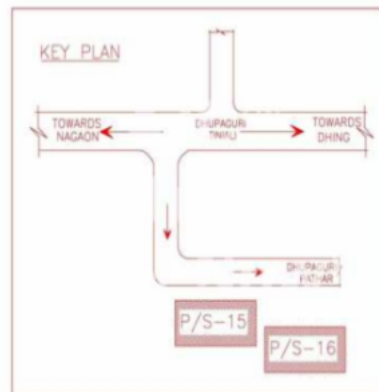

নিৰ্বাচক পঞ্জীয়ন বিষয়াৰ স্বাক্ষৰ

Nazri Naksha

Google Map View

Polling Station Building Front View

ভোটগ্ৰহন কেন্দ্ৰৰ সন্মুখৰ দৃশ্য

Cad View

Key MAP View

<p>E 1 GGY0006961</p> <p>নাম : আবুল হুছেইন পিতাৰ নাম: কাফিল উদ্দিন ঘৰ নং : 41 বয়স : 41 লিঙ্গ : পুৰুষ</p> <p>ফটো উপলব্ধ</p>	<p># 2 GGY0006962</p> <p>নাম : ফিৰজা খাতুন স্বামীৰ নাম: আবুল হুছেইন ঘৰ নং : 1 বয়স : 42 লিঙ্গ : মহিলা</p> <p>ফটো উপলব্ধ</p>	<p># 3 GGY0390740</p> <p>নাম : আৰবাছ হুছেইন পিতাৰ নাম: আবুল হুছেইন ঘৰ নং : 1 বয়স : 26 লিঙ্গ : পুৰুষ</p> <p>ফটো উপলব্ধ</p>
<p>4 GGY0581173</p> <p>নাম : ফিৰোজ হুছেইন পিতাৰ নাম: আবুল হুছেইন ঘৰ নং : 1 বয়স : 24 লিঙ্গ : পুৰুষ</p> <p>ফটো উপলব্ধ</p>	<p>5 GGY0006965</p> <p>নাম : নীলৰতন কুণ্ডু পিতাৰ নাম: অৰিনাশ কুণ্ডু ঘৰ নং : 2 বয়স : 70 লিঙ্গ : পুৰুষ</p> <p>ফটো উপলব্ধ</p>	<p>6 GGY0006966</p> <p>নাম : চাইনা কুণ্ডু স্বামীৰ নাম: নীলৰতন কুণ্ডু ঘৰ নং : 2 বয়স : 56 লিঙ্গ : মহিলা</p> <p>ফটো উপলব্ধ</p>
<p>7 GGY0006967</p> <p>নাম : বাবুল কুণ্ডু পিতাৰ নাম: নিতাই কুণ্ডু ঘৰ নং : 2 বয়স : 55 লিঙ্গ : পুৰুষ</p> <p>ফটো উপলব্ধ</p>	<p>8 GGY0006968</p> <p>নাম : সবিতা কুণ্ডু স্বামীৰ নাম: মনু কুণ্ডু ঘৰ নং : 2 বয়স : 55 লিঙ্গ : মহিলা</p> <p>ফটো উপলব্ধ</p>	<p>9 GGY0006970</p> <p>নাম : ৰূপা কুণ্ডু স্বামীৰ নাম: মদন কুণ্ডু ঘৰ নং : 2 বয়স : 55 লিঙ্গ : মহিলা</p> <p>ফটো উপলব্ধ</p>
<p>10 GGY0006969</p> <p>নাম : ৰতন কুণ্ডু পিতাৰ নাম: নিতাই কুণ্ডু ঘৰ নং : 2 বয়স : 53 লিঙ্গ : পুৰুষ</p> <p>ফটো উপলব্ধ</p>	<p>11 GGY0006971</p> <p>নাম : ৰিতা কুণ্ডু স্বামীৰ নাম: ৰতন কুণ্ডু ঘৰ নং : 2 বয়স : 48 লিঙ্গ : মহিলা</p> <p>ফটো উপলব্ধ</p>	<p>12 GGY0006972</p> <p>নাম : নমিতা কুণ্ডু স্বামীৰ নাম: বাবুল কুণ্ডু ঘৰ নং : 2 বয়স : 47 লিঙ্গ : মহিলা</p> <p>ফটো উপলব্ধ</p>
<p>13 GGY0390914</p> <p>নাম : আশা কুণ্ডু পিতাৰ নাম: মনু কান্ডু ঘৰ নং : 2 বয়স : 44 লিঙ্গ : মহিলা</p> <p>ফটো উপলব্ধ</p>	<p>14 GGY0006976</p> <p>নাম : উত্তম কুণ্ডু পিতাৰ নাম: সন্তুনাথ কুণ্ডু ঘৰ নং : 2 বয়স : 43 লিঙ্গ : পুৰুষ</p> <p>ফটো উপলব্ধ</p>	<p>15 GGY0006977</p> <p>নাম : সন্তোষ কুণ্ডু পিতাৰ নাম: মনু কুণ্ডু ঘৰ নং : 2 বয়স : 42 লিঙ্গ : পুৰুষ</p> <p>ফটো উপলব্ধ</p>
<p># 16 GGY0006978</p> <p>নাম : মিঠু কুণ্ডু পিতাৰ নাম: নীলৰতন কুণ্ডু ঘৰ নং : 02 বয়স : 39 লিঙ্গ : পুৰুষ</p> <p>ফটো উপলব্ধ</p>	<p># 17 GGY0006980</p> <p>নাম : ৰমী কুণ্ডু স্বামীৰ নাম: মিঠু কুণ্ডু ঘৰ নং : 02 বয়স : 38 লিঙ্গ : মহিলা</p> <p>ফটো উপলব্ধ</p>	<p># 18 GGY0006979</p> <p>নাম : লিটন কুণ্ডু পিতাৰ নাম: নীলৰতন কুণ্ডু ঘৰ নং : 2 বয়স : 38 লিঙ্গ : পুৰুষ</p> <p>ফটো উপলব্ধ</p>
<p>S 19 GGY0078196</p> <p>নাম : মান্ধী কুণ্ডু পিতাৰ নাম: ৰতন কুণ্ডু ঘৰ নং : 2 বয়স : 29 লিঙ্গ : মহিলা</p> <p>ফটো উপলব্ধ</p>	<p>20 GGY0149484</p> <p>নাম : ৰাজা কুণ্ডু পিতাৰ নাম: বাবুল কুণ্ডু ঘৰ নং : 2 বয়স : 28 লিঙ্গ : পুৰুষ</p> <p>ফটো উপলব্ধ</p>	<p>21 GGY0372599</p> <p>নাম : অভিজিত কুণ্ডু পিতাৰ নাম: মদন কুণ্ডু ঘৰ নং : 2 বয়স : 28 লিঙ্গ : পুৰুষ</p> <p>ফটো উপলব্ধ</p>
<p>22 GGY0390880</p> <p>নাম : কিশান পিতাৰ নাম: ৰাজু ডুৱে ঘৰ নং : 2 বয়স : 26 লিঙ্গ : পুৰুষ</p> <p>ফটো উপলব্ধ</p>	<p>23 GGY0581058</p> <p>নাম : ৰিয়া কুণ্ডু পিতাৰ নাম: মদন কুণ্ডু ঘৰ নং : 2 বয়স : 24 লিঙ্গ : মহিলা</p> <p>ফটো উপলব্ধ</p>	<p>24 ORC0063297</p> <p>নাম : অংকিতা কুণ্ডু পিতাৰ নাম: বাবুল কুণ্ডু ঘৰ নং : 2 বয়স : 21 লিঙ্গ : মহিলা</p> <p>ফটো উপলব্ধ</p>
<p>25 GGY0006974</p> <p>নাম : গৌতম কুণ্ডু পিতাৰ নাম: সন্তুনাথ কুণ্ডু ঘৰ নং : 2 বয়স : 45 লিঙ্গ : পুৰুষ</p> <p>ফটো উপলব্ধ</p>	<p>26 GGY0006975</p> <p>নাম : মনি কুণ্ডু স্বামীৰ নাম: গৌতম কুণ্ডু ঘৰ নং : 2 বয়স : 43 লিঙ্গ : মহিলা</p> <p>ফটো উপলব্ধ</p>	<p>S2 27 ORC0070318</p> <p>নাম : প্ৰিয়া কুণ্ডু পিতাৰ নাম: গৌতম কুণ্ডু ঘৰ নং : 2 বয়স : 21 লিঙ্গ : মহিলা</p> <p>ফটো উপলব্ধ</p>
<p>28 GGY0006973</p> <p>নাম : সঞ্জীৱ কুণ্ডু পিতাৰ নাম: সন্তুনাথ কুণ্ডু ঘৰ নং : 2 বয়স : 47 লিঙ্গ : পুৰুষ</p> <p>ফটো উপলব্ধ</p>	<p>29 GGY0006981</p> <p>নাম : সঞ্জিতা কুণ্ডু স্বামীৰ নাম: সঞ্জীৱ কুণ্ডু ঘৰ নং : 2 বয়স : 38 লিঙ্গ : মহিলা</p> <p>ফটো উপলব্ধ</p>	<p>30 GGY0006982</p> <p>নাম : আন দাস স্বামীৰ নাম: ৰাধেশ্যাম দাস ঘৰ নং : 3 বয়স : 60 লিঙ্গ : মহিলা</p> <p>ফটো উপলব্ধ</p>