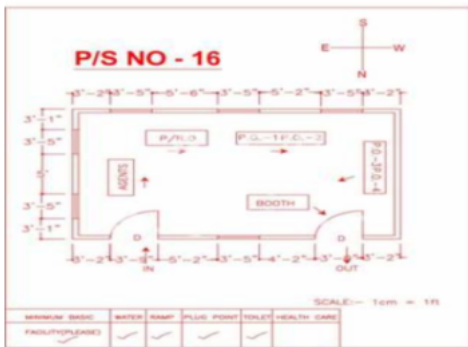

নিৰ্বাচক পঞ্জীয়ন বিষয়াৰ স্বাক্ষৰ

Nazri Naksha

Google Map View

Polling Station Building Front View

ভোটগ্ৰহন কেন্দ্ৰৰ সন্মুখৰ দৃশ্য

Cad View

Key MAP View

<p>E 1 GGY0006961</p> <p>নাম : আবুল হুছেইন পিতাৰ নাম: কাফিল উদ্দিন ঘৰ নং : 41 বয়স : 41 লিঙ্গ : পুৰুষ</p> <p>ফটো উপলব্ধ</p>	<p># 2 GGY0006962</p> <p>নাম : ফিৰজা খাতুন স্বামীৰ নাম: আবুল হুছেইন ঘৰ নং : 1 বয়স : 42 লিঙ্গ : মহিলা</p> <p>ফটো উপলব্ধ</p>	<p># 3 GGY0390740</p> <p>নাম : আৰবাছ হুছেইন পিতাৰ নাম: আবুল হুছেইন ঘৰ নং : 1 বয়স : 26 লিঙ্গ : পুৰুষ</p> <p>ফটো উপলব্ধ</p>
<p>4 GGY0581173</p> <p>নাম : ফিৰোজ হুছেইন পিতাৰ নাম: আবুল হুছেইন ঘৰ নং : 1 বয়স : 24 লিঙ্গ : পুৰুষ</p> <p>ফটো উপলব্ধ</p>	<p>5 GGY0006965</p> <p>নাম : নীলৰতন কুণ্ডু পিতাৰ নাম: অৰিনাশ কুণ্ডু ঘৰ নং : 2 বয়স : 70 লিঙ্গ : পুৰুষ</p> <p>ফটো উপলব্ধ</p>	<p>6 GGY0006966</p> <p>নাম : চাইনা কুণ্ডু স্বামীৰ নাম: নীলৰতন কুণ্ডু ঘৰ নং : 2 বয়স : 56 লিঙ্গ : মহিলা</p> <p>ফটো উপলব্ধ</p>
<p>7 GGY0006967</p> <p>নাম : বাবুল কুণ্ডু পিতাৰ নাম: নিতাই কুণ্ডু ঘৰ নং : 2 বয়স : 55 লিঙ্গ : পুৰুষ</p> <p>ফটো উপলব্ধ</p>	<p>8 GGY0006968</p> <p>নাম : সবিতা কুণ্ডু স্বামীৰ নাম: মনু কুণ্ডু ঘৰ নং : 2 বয়স : 55 লিঙ্গ : মহিলা</p> <p>ফটো উপলব্ধ</p>	<p>9 GGY0006970</p> <p>নাম : ৰূপা কুণ্ডু স্বামীৰ নাম: মদন কুণ্ডু ঘৰ নং : 2 বয়স : 55 লিঙ্গ : মহিলা</p> <p>ফটো উপলব্ধ</p>
<p>10 GGY0006969</p> <p>নাম : ৰতন কুণ্ডু পিতাৰ নাম: নিতাই কুণ্ডু ঘৰ নং : 2 বয়স : 53 লিঙ্গ : পুৰুষ</p> <p>ফটো উপলব্ধ</p>	<p>11 GGY0006971</p> <p>নাম : ৰিতা কুণ্ডু স্বামীৰ নাম: ৰতন কুণ্ডু ঘৰ নং : 2 বয়স : 48 লিঙ্গ : মহিলা</p> <p>ফটো উপলব্ধ</p>	<p>12 GGY0006972</p> <p>নাম : নমিতা কুণ্ডু স্বামীৰ নাম: বাবুল কুণ্ডু ঘৰ নং : 2 বয়স : 47 লিঙ্গ : মহিলা</p> <p>ফটো উপলব্ধ</p>
<p>13 GGY0390914</p> <p>নাম : আশা কুণ্ডু পিতাৰ নাম: মনু কান্ডু ঘৰ নং : 2 বয়স : 44 লিঙ্গ : মহিলা</p> <p>ফটো উপলব্ধ</p>	<p>14 GGY0006976</p> <p>নাম : উত্তম কুণ্ডু পিতাৰ নাম: সন্তুনাথ কুণ্ডু ঘৰ নং : 2 বয়স : 43 লিঙ্গ : পুৰুষ</p> <p>ফটো উপলব্ধ</p>	<p>15 GGY0006977</p> <p>নাম : সন্তোষ কুণ্ডু পিতাৰ নাম: মনু কুণ্ডু ঘৰ নং : 2 বয়স : 42 লিঙ্গ : পুৰুষ</p> <p>ফটো উপলব্ধ</p>
<p># 16 GGY0006978</p> <p>নাম : মিঠু কুণ্ডু পিতাৰ নাম: নীলৰতন কুণ্ডু ঘৰ নং : 02 বয়স : 39 লিঙ্গ : পুৰুষ</p> <p>ফটো উপলব্ধ</p>	<p># 17 GGY0006980</p> <p>নাম : ৰমী কুণ্ডু স্বামীৰ নাম: মিঠু কুণ্ডু ঘৰ নং : 02 বয়স : 38 লিঙ্গ : মহিলা</p> <p>ফটো উপলব্ধ</p>	<p># 18 GGY0006979</p> <p>নাম : লিটন কুণ্ডু পিতাৰ নাম: নীলৰতন কুণ্ডু ঘৰ নং : 2 বয়স : 38 লিঙ্গ : পুৰুষ</p> <p>ফটো উপলব্ধ</p>
<p>S 19 GGY0078196</p> <p>নাম : মান্ধী কুণ্ডু পিতাৰ নাম: ৰতন কুণ্ডু ঘৰ নং : 2 বয়স : 29 লিঙ্গ : মহিলা</p> <p>ফটো উপলব্ধ</p>	<p>20 GGY0149484</p> <p>নাম : ৰাজা কুণ্ডু পিতাৰ নাম: বাবুল কুণ্ডু ঘৰ নং : 2 বয়স : 28 লিঙ্গ : পুৰুষ</p> <p>ফটো উপলব্ধ</p>	<p>21 GGY0372599</p> <p>নাম : অভিজিত কুণ্ডু পিতাৰ নাম: মদন কুণ্ডু ঘৰ নং : 2 বয়স : 28 লিঙ্গ : পুৰুষ</p> <p>ফটো উপলব্ধ</p>
<p>22 GGY0390880</p> <p>নাম : কিশান পিতাৰ নাম: ৰাজু ডুৱে ঘৰ নং : 2 বয়স : 26 লিঙ্গ : পুৰুষ</p> <p>ফটো উপলব্ধ</p>	<p>23 GGY0581058</p> <p>নাম : ৰিয়া কুণ্ডু পিতাৰ নাম: মদন কুণ্ডু ঘৰ নং : 2 বয়স : 24 লিঙ্গ : মহিলা</p> <p>ফটো উপলব্ধ</p>	<p>24 ORC0063297</p> <p>নাম : অংকিতা কুণ্ডু পিতাৰ নাম: বাবুল কুণ্ডু ঘৰ নং : 2 বয়স : 21 লিঙ্গ : মহিলা</p> <p>ফটো উপলব্ধ</p>
<p>25 GGY0006974</p> <p>নাম : গৌতম কুণ্ডু পিতাৰ নাম: সন্তুনাথ কুণ্ডু ঘৰ নং : 2 বয়স : 45 লিঙ্গ : পুৰুষ</p> <p>ফটো উপলব্ধ</p>	<p>26 GGY0006975</p> <p>নাম : মনি কুণ্ডু স্বামীৰ নাম: গৌতম কুণ্ডু ঘৰ নং : 2 বয়স : 43 লিঙ্গ : মহিলা</p> <p>ফটো উপলব্ধ</p>	<p>S2 27 ORC0070318</p> <p>নাম : প্ৰিয়া কুণ্ডু পিতাৰ নাম: গৌতম কুণ্ডু ঘৰ নং : 2 বয়স : 21 লিঙ্গ : মহিলা</p> <p>ফটো উপলব্ধ</p>
<p>28 GGY0006973</p> <p>নাম : সঞ্জীৱ কুণ্ডু পিতাৰ নাম: সন্তুনাথ কুণ্ডু ঘৰ নং : 2 বয়স : 47 লিঙ্গ : পুৰুষ</p> <p>ফটো উপলব্ধ</p>	<p>29 GGY0006981</p> <p>নাম : সঞ্জিতা কুণ্ডু স্বামীৰ নাম: সঞ্জীৱ কুণ্ডু ঘৰ নং : 2 বয়স : 38 লিঙ্গ : মহিলা</p> <p>ফটো উপলব্ধ</p>	<p>30 GGY0006982</p> <p>নাম : আন দাস স্বামীৰ নাম: ৰাধেশ্যাম দাস ঘৰ নং : 3 বয়স : 60 লিঙ্গ : মহিলা</p> <p>ফটো উপলব্ধ</p>