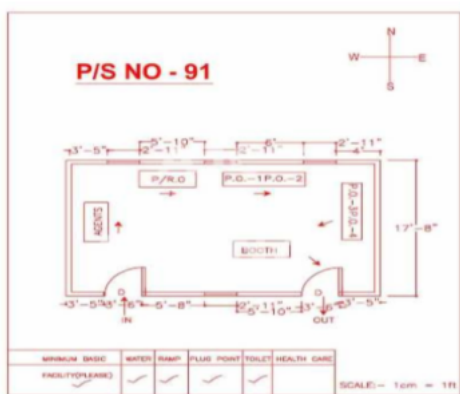

নিৰ্বাচক পঞ্জীয়ন বিষয়াৰ স্বাক্ষৰ

Nazri Naksha

Google Map View

Polling Station Building Front View

ভোটগ্ৰহন কেন্দ্ৰৰ সন্মুখৰ দৃশ্য

Cad View

Key MAP View

1 নাম : ৰশ্মিৰেখা গগৈ পিতাৰ নাম: শশীধৰ গগৈ ঘৰ নং : 00 বয়স : 38 লিঙ্গ : মহিলা	FHG9141064 ফটো উপলব্ধ	2 নাম : ৰত্নেশ্বৰ বৰা পিতাৰ নাম: ৰত্নেশ্বৰ মানিক বৰা ঘৰ নং : 1 বয়স : 72 লিঙ্গ : পুৰুষ	GGY7934567 ফটো উপলব্ধ	3 নাম : চন্দ্ৰধৰ বৰা পিতাৰ নাম: ৰত্নেশ্বৰ মানিক বৰা ঘৰ নং : 1 বয়স : 68 লিঙ্গ : পুৰুষ	GGY7934589 ফটো উপলব্ধ
4 নাম : উপেন বৰা পিতাৰ নাম: ৰত্নেশ্বৰ মানিক বৰা ঘৰ নং : 1 বয়স : 65 লিঙ্গ : পুৰুষ	GGY7934603 ফটো উপলব্ধ	5 নাম : ৰীনা বৰা স্বামীৰ নাম: ৰত্নেশ্বৰ বৰা ঘৰ নং : 1 বয়স : 60 লিঙ্গ : মহিলা	GGY7934578 ফটো উপলব্ধ	6 নাম : ভানু বৰা স্বামীৰ নাম: চন্দ্ৰধৰ বৰা ঘৰ নং : 1 বয়স : 58 লিঙ্গ : মহিলা	GGY7934590 ফটো উপলব্ধ
7 নাম : পুনীৰাম বৰা পিতাৰ নাম: ৰত্নেশ্বৰ মানিক বৰা ঘৰ নং : 1 বয়স : 58 লিঙ্গ : পুৰুষ	GGY7934647 ফটো উপলব্ধ	8 নাম : বুলু বৰা স্বামীৰ নাম: উপেন বৰা ঘৰ নং : 1 বয়স : 55 লিঙ্গ : মহিলা	GGY7934614 ফটো উপলব্ধ	9 নাম : ভাৰতী বৰা স্বামীৰ নাম: সুৰেন বৰা ঘৰ নং : 1 বয়স : 52 লিঙ্গ : মহিলা	GGY7934636 ফটো উপলব্ধ
10 নাম : দিপালী বৰা স্বামীৰ নাম: পুনীৰাম বৰা ঘৰ নং : 1 বয়স : 50 লিঙ্গ : মহিলা	GGY7934658 ফটো উপলব্ধ	11 নাম : কৌশিক কাশ্যপ বৰা পিতাৰ নাম: ৰত্নেশ্বৰ বৰা ঘৰ নং : 01 বয়স : 38 লিঙ্গ : পুৰুষ	GGY2040031 ফটো উপলব্ধ	12 নাম : দীক্ষা মণি বৰা পিতাৰ নাম: চন্দ্ৰ ধৰ বৰা ঘৰ নং : 1 বয়স : 28 লিঙ্গ : মহিলা	GGY0179929 ফটো উপলব্ধ
13 নাম : হিমাত্ৰী বৰা পিতাৰ নাম: সুৰেন বৰা ঘৰ নং : 1 বয়স : 22 লিঙ্গ : মহিলা	GGY1161843 ফটো উপলব্ধ	14 নাম : ইন্দ্রানী বৰা পিতাৰ নাম: পুনী ৰাম বৰা ঘৰ নং : 1 বয়স : 20 লিঙ্গ : মহিলা	ORC0016204 ফটো উপলব্ধ	15 নাম : যমুনা বৰা স্বামীৰ নাম: ৰত্নেশ্বৰ বৰা ঘৰ নং : 2 বয়স : 56 লিঙ্গ : মহিলা	GGY7934670 ফটো উপলব্ধ
16 নাম : বিনোদ ৰায় পিতাৰ নাম: লক্ষী চন্দ্ৰ ৰায় ঘৰ নং : 2 বয়স : 56 লিঙ্গ : পুৰুষ	GGY7934761 ফটো উপলব্ধ	17 নাম : সন্ত বৰা পিতাৰ নাম: ৰত্নেশ্বৰ বৰা ঘৰ নং : 2 বয়স : 55 লিঙ্গ : পুৰুষ	GGY7934705 ফটো উপলব্ধ	E2 18 নাম : পুনিতা দেৱী স্বামীৰ নাম: বিনোদ ৰায় ঘৰ নং : 2 বয়স : 52 লিঙ্গ : মহিলা	GGY7934749 ফটো উপলব্ধ
19 নাম : বাবনন্দ ঠাকুৰ পিতাৰ নাম: চিত্ত ঠাকুৰ ঘৰ নং : 2 বয়স : 47 লিঙ্গ : পুৰুষ	GGY7934738 ফটো উপলব্ধ	20 নাম : বিনীতা বৰা স্বামীৰ নাম: সন্ত বৰা ঘৰ নং : 2 বয়স : 45 লিঙ্গ : মহিলা	GGY7934716 ফটো উপলব্ধ	21 নাম : পৰাগ জ্যোতি বৰা পিতাৰ নাম: বুলু বৰা ঘৰ নং : 2 বয়স : 38 লিঙ্গ : পুৰুষ	GGY7934692 ফটো উপলব্ধ
22 নাম : ৰুমা সিং স্বামীৰ নাম: অজয় কুমাৰ ৰায় ঘৰ নং : 2 বয়স : 37 লিঙ্গ : মহিলা	GGY0208025 ফটো উপলব্ধ	23 নাম : অজয় কুমাৰ ৰায় পিতাৰ নাম: বিনোদ কুমাৰ ৰায় ঘৰ নং : 2 বয়স : 32 লিঙ্গ : পুৰুষ	GGY0077735 ফটো উপলব্ধ	24 নাম : বিবেক কুমাৰ ৰায় পিতাৰ নাম: বিনোদ ৰায় ঘৰ নং : 2 বয়স : 30 লিঙ্গ : পুৰুষ	GGY0077867 ফটো উপলব্ধ
25 নাম : দেৱজিত বৰা পিতাৰ নাম: সন্ত বৰা ঘৰ নং : 2 বয়স : 27 লিঙ্গ : পুৰুষ	GGY0078246 ফটো উপলব্ধ	26 নাম : সুসিতা ৰায় পিতাৰ নাম: বিনোদ ৰায় ঘৰ নং : 2 বয়স : 26 লিঙ্গ : মহিলা	GGY0485821 ফটো উপলব্ধ	27 নাম : সুভাষী ভূঞা স্বামীৰ নাম: দেৱজিত বৰা ঘৰ নং : 2 বয়স : 24 লিঙ্গ : মহিলা	GGY0598607 ফটো উপলব্ধ
28 নাম : ধ্ৰুপ ৰায় পিতাৰ নাম: বিনোদ ৰায় ঘৰ নং : 2 বয়স : 23 লিঙ্গ : পুৰুষ	GGY0485862 ফটো উপলব্ধ	29 নাম : পূজা বৰা পিতাৰ নাম: সন্ত বৰা ঘৰ নং : 2 বয়স : 20 লিঙ্গ : মহিলা	ORC0085514 ফটো উপলব্ধ	30 নাম : চন্দ্ৰমোহন বৰা পিতাৰ নাম: ৰত্নেশ্বৰ মানিক বৰা ঘৰ নং : 3 বয়স : 68 লিঙ্গ : পুৰুষ	GGY7934772 ফটো উপলব্ধ