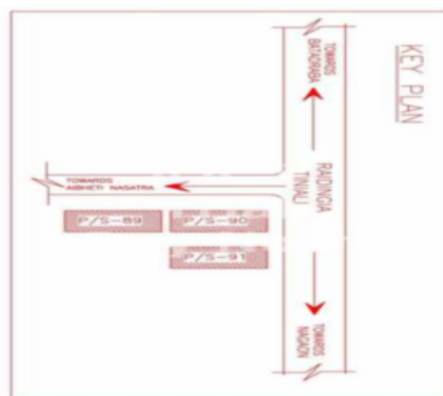

নিৰ্বাচক পঞ্জীয়ন বিষয়াৰ স্বাক্ষৰ

Nazri Naksha

Google Map View

Polling Station Building Front View

ভোটগ্ৰহন কেন্দ্ৰৰ সন্মুখৰ দৃশ্য

Cad View

Key MAP View

1 নাম : ৰশ্মিৰেখা গগৈ পিতাৰ নাম: শশীধৰ গগৈ ঘৰ নং : 00 বয়স : 38 লিঙ্গ : মহিলা	FHG9141064 ফটো উপলব্ধ	2 নাম : ৰত্নেশ্বৰ বৰা পিতাৰ নাম: ৰত্নেশ্বৰ মানিক বৰা ঘৰ নং : 1 বয়স : 72 লিঙ্গ : পুৰুষ	GGY7934567 ফটো উপলব্ধ	3 নাম : চন্দ্ৰধৰ বৰা পিতাৰ নাম: ৰত্নেশ্বৰ মানিক বৰা ঘৰ নং : 1 বয়স : 68 লিঙ্গ : পুৰুষ	GGY7934589 ফটো উপলব্ধ
4 নাম : উপেন বৰা পিতাৰ নাম: ৰত্নেশ্বৰ মানিক বৰা ঘৰ নং : 1 বয়স : 65 লিঙ্গ : পুৰুষ	GGY7934603 ফটো উপলব্ধ	5 নাম : ৰীনা বৰা স্বামীৰ নাম: ৰত্নেশ্বৰ বৰা ঘৰ নং : 1 বয়স : 60 লিঙ্গ : মহিলা	GGY7934578 ফটো উপলব্ধ	6 নাম : ভানু বৰা স্বামীৰ নাম: চন্দ্ৰধৰ বৰা ঘৰ নং : 1 বয়স : 58 লিঙ্গ : মহিলা	GGY7934590 ফটো উপলব্ধ
7 নাম : পুনীৰাম বৰা পিতাৰ নাম: ৰত্নেশ্বৰ মানিক বৰা ঘৰ নং : 1 বয়স : 58 লিঙ্গ : পুৰুষ	GGY7934647 ফটো উপলব্ধ	8 নাম : বুলু বৰা স্বামীৰ নাম: উপেন বৰা ঘৰ নং : 1 বয়স : 55 লিঙ্গ : মহিলা	GGY7934614 ফটো উপলব্ধ	9 নাম : ভাৰতী বৰা স্বামীৰ নাম: সুৰেন বৰা ঘৰ নং : 1 বয়স : 52 লিঙ্গ : মহিলা	GGY7934636 ফটো উপলব্ধ
10 নাম : দিপালী বৰা স্বামীৰ নাম: পুনীৰাম বৰা ঘৰ নং : 1 বয়স : 50 লিঙ্গ : মহিলা	GGY7934658 ফটো উপলব্ধ	11 নাম : কৌশিক কাশ্যপ বৰা পিতাৰ নাম: ৰত্নেশ্বৰ বৰা ঘৰ নং : 01 বয়স : 38 লিঙ্গ : পুৰুষ	GGY2040031 ফটো উপলব্ধ	12 নাম : দীক্ষা মণি বৰা পিতাৰ নাম: চন্দ্ৰ ধৰ বৰা ঘৰ নং : 1 বয়স : 28 লিঙ্গ : মহিলা	GGY0179929 ফটো উপলব্ধ
13 নাম : হিমাত্ৰী বৰা পিতাৰ নাম: সুৰেন বৰা ঘৰ নং : 1 বয়স : 22 লিঙ্গ : মহিলা	GGY1161843 ফটো উপলব্ধ	14 নাম : ইন্দ্রানী বৰা পিতাৰ নাম: পুনী ৰাম বৰা ঘৰ নং : 1 বয়স : 20 লিঙ্গ : মহিলা	ORC0016204 ফটো উপলব্ধ	15 নাম : যমুনা বৰা স্বামীৰ নাম: ৰত্নেশ্বৰ বৰা ঘৰ নং : 2 বয়স : 56 লিঙ্গ : মহিলা	GGY7934670 ফটো উপলব্ধ
16 নাম : বিনোদ ৰায় পিতাৰ নাম: লক্ষী চন্দ্ৰ ৰায় ঘৰ নং : 2 বয়স : 56 লিঙ্গ : পুৰুষ	GGY7934761 ফটো উপলব্ধ	17 নাম : সন্ত বৰা পিতাৰ নাম: ৰত্নেশ্বৰ বৰা ঘৰ নং : 2 বয়স : 55 লিঙ্গ : পুৰুষ	GGY7934705 ফটো উপলব্ধ	E2 18 নাম : পুনিতা দেৱী স্বামীৰ নাম: বিনোদ ৰায় ঘৰ নং : 2 বয়স : 52 লিঙ্গ : মহিলা	GGY7934749 ফটো উপলব্ধ
19 নাম : বাবনন্দ ঠাকুৰ পিতাৰ নাম: চিত্ত ঠাকুৰ ঘৰ নং : 2 বয়স : 47 লিঙ্গ : পুৰুষ	GGY7934738 ফটো উপলব্ধ	20 নাম : বিনীতা বৰা স্বামীৰ নাম: সন্ত বৰা ঘৰ নং : 2 বয়স : 45 লিঙ্গ : মহিলা	GGY7934716 ফটো উপলব্ধ	21 নাম : পৰাগ জ্যোতি বৰা পিতাৰ নাম: বুলু বৰা ঘৰ নং : 2 বয়স : 38 লিঙ্গ : পুৰুষ	GGY7934692 ফটো উপলব্ধ
22 নাম : ৰুমা সিং স্বামীৰ নাম: অজয় কুমাৰ ৰায় ঘৰ নং : 2 বয়স : 37 লিঙ্গ : মহিলা	GGY0208025 ফটো উপলব্ধ	23 নাম : অজয় কুমাৰ ৰায় পিতাৰ নাম: বিনোদ কুমাৰ ৰায় ঘৰ নং : 2 বয়স : 32 লিঙ্গ : পুৰুষ	GGY0077735 ফটো উপলব্ধ	24 নাম : বিবেক কুমাৰ ৰায় পিতাৰ নাম: বিনোদ ৰায় ঘৰ নং : 2 বয়স : 30 লিঙ্গ : পুৰুষ	GGY0077867 ফটো উপলব্ধ
25 নাম : দেৱজিত বৰা পিতাৰ নাম: সন্ত বৰা ঘৰ নং : 2 বয়স : 27 লিঙ্গ : পুৰুষ	GGY0078246 ফটো উপলব্ধ	26 নাম : সুসিতা ৰায় পিতাৰ নাম: বিনোদ ৰায় ঘৰ নং : 2 বয়স : 26 লিঙ্গ : মহিলা	GGY0485821 ফটো উপলব্ধ	27 নাম : সুভাষী ভূঞা স্বামীৰ নাম: দেৱজিত বৰা ঘৰ নং : 2 বয়স : 24 লিঙ্গ : মহিলা	GGY0598607 ফটো উপলব্ধ
28 নাম : ধ্ৰুপ ৰায় পিতাৰ নাম: বিনোদ ৰায় ঘৰ নং : 2 বয়স : 23 লিঙ্গ : পুৰুষ	GGY0485862 ফটো উপলব্ধ	29 নাম : পূজা বৰা পিতাৰ নাম: সন্ত বৰা ঘৰ নং : 2 বয়স : 20 লিঙ্গ : মহিলা	ORC0085514 ফটো উপলব্ধ	30 নাম : চন্দ্ৰমোহন বৰা পিতাৰ নাম: ৰত্নেশ্বৰ মানিক বৰা ঘৰ নং : 3 বয়স : 68 লিঙ্গ : পুৰুষ	GGY7934772 ফটো উপলব্ধ