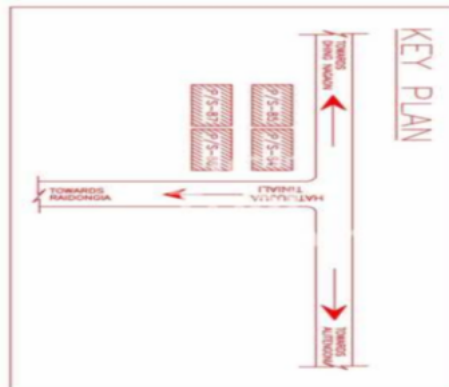

নিৰ্বাচক পঞ্জীয়ন বিষয়াৰ স্বাক্ষৰ

Nazri Naksha

Google Map View

Polling Station Building Front View

ভোটগ্ৰহন কেন্দ্ৰৰ সন্মুখৰ দৃশ্য

Cad View

Key MAP View

1 নাম : অম্বিকা দেবী স্বামীৰ নাম: বিপিন শৰ্মা ঘৰ নং : ১ বয়স : 80 লিঙ্গ : মহিলা	GGY8134574 ফটো উপলব্ধ	2 নাম : দেবানন শৰ্মা পিতাৰ নাম: বিপিন শৰ্মা ঘৰ নং : ১ বয়স : 50 লিঙ্গ : পুৰুষ	GGY8134585 ফটো উপলব্ধ	3 নাম : নিবেদিতা শৰ্মা স্বামীৰ নাম: দেবানন শৰ্মা ঘৰ নং : ১ বয়স : 42 লিঙ্গ : মহিলা	GGY8134596 ফটো উপলব্ধ
4 নাম : বিপুল চন্দ্ৰ বৰদলৈ পিতাৰ নাম: নন্দৰাম বৰদলৈ ঘৰ নং : ২ বয়স : 84 লিঙ্গ : পুৰুষ	GGY8134609 ফটো উপলব্ধ	5 নাম : চুমি বৰদলৈ পিতাৰ নাম: বিপুল চন্দ্ৰ বৰদলৈ ঘৰ নং : ২ বয়স : 48 লিঙ্গ : মহিলা	GGY8134621 ফটো উপলব্ধ	6 নাম : বিকাশ সিনহা পিতাৰ নাম: বংশী সিনহা ঘৰ নং : ২ বয়স : 47 লিঙ্গ : পুৰুষ	GGY8134654 ফটো উপলব্ধ
7 নাম : সুপ্ৰিয়া বৰদলৈ পিতাৰ নাম: বিপুল চন্দ্ৰ বৰদলৈ ঘৰ নং : ২ বয়স : 38 লিঙ্গ : মহিলা	GGY8134632 ফটো উপলব্ধ	8 নাম : সীমা দেবী পিতাৰ নাম: কেশব চন্দ্ৰ নাথ ঘৰ নং : ২ক বয়স : 30 লিঙ্গ : মহিলা	GGY0287409 ফটো উপলব্ধ	S 9 নাম : ৰাজ হাজৰিকা পিতাৰ নাম: ফুলেশ্বৰ হাজৰিকা ঘৰ নং : ২ক বয়স : ২9 লিঙ্গ : পুৰুষ	GGY0287417 ফটো উপলব্ধ
10 নাম : দীপা নাথ পিতাৰ নাম: কেশব চন্দ্ৰ নাথ ঘৰ নং : ২ক বয়স : 27 লিঙ্গ : মহিলা	GGY0287318 ফটো উপলব্ধ	11 নাম : প্ৰনৱ কুমাৰ নাথ পিতাৰ নাম: কেশৱ চন্দ্ৰ নাথ ঘৰ নং : ২ক বয়স : 24 লিঙ্গ : পুৰুষ	GGY1123611 ফটো উপলব্ধ	12 নাম : অসীম নাথ পিতাৰ নাম: উত্তম নাথ ঘৰ নং : ২ক বয়স : 23 লিঙ্গ : পুৰুষ	GGY1131747 ফটো উপলব্ধ
13 নাম : উত্তম কুমাৰ বৰ্মন পিতাৰ নাম: চিতল প্ৰসাদ বৰ্মন ঘৰ নং : ২ক বয়স : 56 লিঙ্গ : পুৰুষ	GGY8134665 ফটো উপলব্ধ	14 নাম : কেশব চন্দ্ৰ নাথ পিতাৰ নাম: মণিকান্ত নাথ ঘৰ নং : ২ক বয়স : 55 লিঙ্গ : পুৰুষ	GGY8134687 ফটো উপলব্ধ	15 নাম : মীনা দেবী স্বামীৰ নাম: কেশব চন্দ্ৰ নাথ ঘৰ নং : ২ক বয়স : 53 লিঙ্গ : মহিলা	GGY8134698 ফটো উপলব্ধ
16 নাম : মমিতা বৰ্মন স্বামীৰ নাম: উত্তম কুমাৰ বৰ্মন ঘৰ নং : ২ক বয়স : 47 লিঙ্গ : মহিলা	GGY8134676 ফটো উপলব্ধ	17 নাম : পঞ্চমী সিনহা স্বামীৰ নাম: বিকাশ সিনহা ঘৰ নং : ৩ বয়স : 46 লিঙ্গ : মহিলা	GGY8134723 ফটো উপলব্ধ	18 নাম : আকাশ সিনহা পিতাৰ নাম: বিকাশ সিনহা ঘৰ নং : ৩ বয়স : 20 লিঙ্গ : পুৰুষ	ORC0038190 ফটো উপলব্ধ
19 নাম : ৰাজেশ্বৰ পাঠক পিতাৰ নাম: নন্দ ৰাম পাঠক ঘৰ নং : ৩(ক) বয়স : 60 লিঙ্গ : পুৰুষ	GGY0315358 ফটো উপলব্ধ	20 নাম : ভাগ্যৱতী দাস স্বামীৰ নাম: ৰাজেশ্বৰ পাঠক ঘৰ নং : ৩(ক) বয়স : 51 লিঙ্গ : মহিলা	GGY0315366 ফটো উপলব্ধ	21 নাম : কোজৰীমগ চৌধুৰী পিতাৰ নাম: মংকাসু ঘৰ নং : ৫ বয়স : 73 লিঙ্গ : পুৰুষ	GGY8134756 ফটো উপলব্ধ
22 নাম : অঞ্জলি চৌধুৰী স্বামীৰ নাম: কোজৰীমগ চৌধুৰী ঘৰ নং : ৫ বয়স : 60 লিঙ্গ : মহিলা	GGY8134767 ফটো উপলব্ধ	23 নাম : খঞ্জৰিমগ চৌধুৰী পিতাৰ নাম: কোজৰীমগ চৌধুৰী ঘৰ নং : ৫ বয়স : 38 লিঙ্গ : পুৰুষ	GGY8134778 ফটো উপলব্ধ	24 নাম : পল্লব মগ চৌধুৰী পিতাৰ নাম: কোজৰীমগ চৌধুৰী ঘৰ নং : 5 বয়স : 36 লিঙ্গ : পুৰুষ	GGY8137073 ফটো উপলব্ধ
25 নাম : বুদ্ধকান্ত বৰা পিতাৰ নাম: যোগাই বৰা ঘৰ নং : ৬ বয়স : 76 লিঙ্গ : পুৰুষ	GGY8134789 ফটো উপলব্ধ	26 নাম : কবিতা বৰা স্বামীৰ নাম: বুদ্ধকান্ত বৰা ঘৰ নং : ৬ বয়স : 57 লিঙ্গ : মহিলা	GGY8134790 ফটো উপলব্ধ	27 নাম : কংকনা বৰা পিতাৰ নাম: বুদ্ধকান্ত বৰা ঘৰ নং : ৬ বয়স : 38 লিঙ্গ : মহিলা	GGY8134803 ফটো উপলব্ধ
28 নাম : চয়নিকা বৰা পিতাৰ নাম: বুদ্ধ কান্ত বৰা ঘৰ নং : ৬ বয়স : 34 লিঙ্গ : মহিলা	GGY8134814 ফটো উপলব্ধ	29 নাম : তুন কলিতা স্বামীৰ নাম: দিব্যজ্যোতি মহন্ত ঘৰ নং : ৭ বয়স : 55 লিঙ্গ : মহিলা	GGY8134836 ফটো উপলব্ধ	S 30 নাম : কাশিৰী মহন্ত পিতাৰ নাম: দিব্যজ্যোতি মহন্ত ঘৰ নং : ৭ বয়স : 38 লিঙ্গ : মহিলা	GGY8134847 ফটো উপলব্ধ