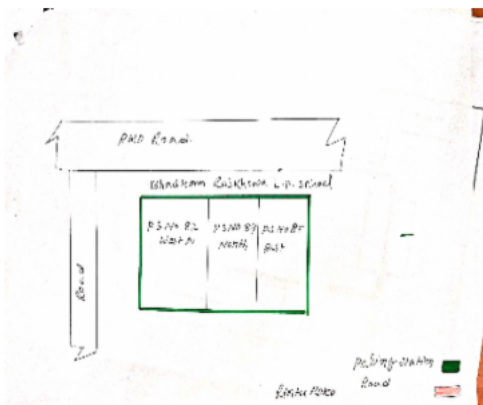

Nazri Naksha