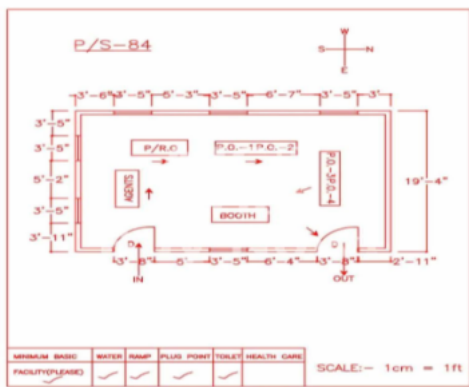

নিৰ্বাচক পঞ্জীয়ন বিষয়াৰ স্বাক্ষৰ

Nazri Naksha

Google Map View

Polling Station Building Front View

ভোটগ্ৰহন কেন্দ্ৰৰ সন্মুখৰ দৃশ্য

Cad View

Key MAP View

1 নাম : অম্বিকা দেবী স্বামীৰ নাম: বিপিন শৰ্মা ঘৰ নং : ১ বয়স : 80 লিঙ্গ : মহিলা	GGY8134574 ফটো উপলব্ধ	2 নাম : দেবানন শৰ্মা পিতাৰ নাম: বিপিন শৰ্মা ঘৰ নং : ১ বয়স : 50 লিঙ্গ : পুৰুষ	GGY8134585 ফটো উপলব্ধ	3 নাম : নিবেদিতা শৰ্মা স্বামীৰ নাম: দেবানন শৰ্মা ঘৰ নং : ১ বয়স : 42 লিঙ্গ : মহিলা	GGY8134596 ফটো উপলব্ধ
4 নাম : বিপুল চন্দ্ৰ বৰদলৈ পিতাৰ নাম: নন্দৰাম বৰদলৈ ঘৰ নং : ২ বয়স : 84 লিঙ্গ : পুৰুষ	GGY8134609 ফটো উপলব্ধ	5 নাম : চুমি বৰদলৈ পিতাৰ নাম: বিপুল চন্দ্ৰ বৰদলৈ ঘৰ নং : ২ বয়স : 48 লিঙ্গ : মহিলা	GGY8134621 ফটো উপলব্ধ	6 নাম : বিকাশ সিনহা পিতাৰ নাম: বংশী সিনহা ঘৰ নং : ২ বয়স : 47 লিঙ্গ : পুৰুষ	GGY8134654 ফটো উপলব্ধ
7 নাম : সুপ্ৰিয়া বৰদলৈ পিতাৰ নাম: বিপুল চন্দ্ৰ বৰদলৈ ঘৰ নং : ২ বয়স : 38 লিঙ্গ : মহিলা	GGY8134632 ফটো উপলব্ধ	8 নাম : সীমা দেবী পিতাৰ নাম: কেশব চন্দ্ৰ নাথ ঘৰ নং : ২ক বয়স : 30 লিঙ্গ : মহিলা	GGY0287409 ফটো উপলব্ধ	S 9 নাম : ৰাজ হাজৰিকা পিতাৰ নাম: ফুলেশ্বৰ হাজৰিকা ঘৰ নং : ২ক বয়স : ২9 লিঙ্গ : পুৰুষ	GGY0287417 ফটো উপলব্ধ
10 নাম : দীপা নাথ পিতাৰ নাম: কেশব চন্দ্ৰ নাথ ঘৰ নং : ২ক বয়স : 27 লিঙ্গ : মহিলা	GGY0287318 ফটো উপলব্ধ	11 নাম : প্ৰনৱ কুমাৰ নাথ পিতাৰ নাম: কেশৱ চন্দ্ৰ নাথ ঘৰ নং : ২ক বয়স : 24 লিঙ্গ : পুৰুষ	GGY1123611 ফটো উপলব্ধ	12 নাম : অসীম নাথ পিতাৰ নাম: উত্তম নাথ ঘৰ নং : ২ক বয়স : 23 লিঙ্গ : পুৰুষ	GGY1131747 ফটো উপলব্ধ
13 নাম : উত্তম কুমাৰ বৰ্মন পিতাৰ নাম: চিতল প্ৰসাদ বৰ্মন ঘৰ নং : ২ক বয়স : 56 লিঙ্গ : পুৰুষ	GGY8134665 ফটো উপলব্ধ	14 নাম : কেশব চন্দ্ৰ নাথ পিতাৰ নাম: মণিকান্ত নাথ ঘৰ নং : ২ক বয়স : 55 লিঙ্গ : পুৰুষ	GGY8134687 ফটো উপলব্ধ	15 নাম : মীনা দেবী স্বামীৰ নাম: কেশব চন্দ্ৰ নাথ ঘৰ নং : ২ক বয়স : 53 লিঙ্গ : মহিলা	GGY8134698 ফটো উপলব্ধ
16 নাম : মমিতা বৰ্মন স্বামীৰ নাম: উত্তম কুমাৰ বৰ্মন ঘৰ নং : ২ক বয়স : 47 লিঙ্গ : মহিলা	GGY8134676 ফটো উপলব্ধ	17 নাম : পঞ্চমী সিনহা স্বামীৰ নাম: বিকাশ সিনহা ঘৰ নং : ৩ বয়স : 46 লিঙ্গ : মহিলা	GGY8134723 ফটো উপলব্ধ	18 নাম : আকাশ সিনহা পিতাৰ নাম: বিকাশ সিনহা ঘৰ নং : ৩ বয়স : 20 লিঙ্গ : পুৰুষ	ORC0038190 ফটো উপলব্ধ
19 নাম : ৰাজেশ্বৰ পাঠক পিতাৰ নাম: নন্দ ৰাম পাঠক ঘৰ নং : ৩(ক) বয়স : 60 লিঙ্গ : পুৰুষ	GGY0315358 ফটো উপলব্ধ	20 নাম : ভাগ্যৱতী দাস স্বামীৰ নাম: ৰাজেশ্বৰ পাঠক ঘৰ নং : ৩(ক) বয়স : 51 লিঙ্গ : মহিলা	GGY0315366 ফটো উপলব্ধ	21 নাম : কোজৰীমগ চৌধুৰী পিতাৰ নাম: মংকাসু ঘৰ নং : ৫ বয়স : 73 লিঙ্গ : পুৰুষ	GGY8134756 ফটো উপলব্ধ
22 নাম : অঞ্জলি চৌধুৰী স্বামীৰ নাম: কোজৰীমগ চৌধুৰী ঘৰ নং : ৫ বয়স : 60 লিঙ্গ : মহিলা	GGY8134767 ফটো উপলব্ধ	23 নাম : খঞ্জৰিমগ চৌধুৰী পিতাৰ নাম: কোজৰীমগ চৌধুৰী ঘৰ নং : ৫ বয়স : 38 লিঙ্গ : পুৰুষ	GGY8134778 ফটো উপলব্ধ	24 নাম : পল্লব মগ চৌধুৰী পিতাৰ নাম: কোজৰীমগ চৌধুৰী ঘৰ নং : 5 বয়স : 36 লিঙ্গ : পুৰুষ	GGY8137073 ফটো উপলব্ধ
25 নাম : বুদ্ধকান্ত বৰা পিতাৰ নাম: যোগাই বৰা ঘৰ নং : ৬ বয়স : 76 লিঙ্গ : পুৰুষ	GGY8134789 ফটো উপলব্ধ	26 নাম : কবিতা বৰা স্বামীৰ নাম: বুদ্ধকান্ত বৰা ঘৰ নং : ৬ বয়স : 57 লিঙ্গ : মহিলা	GGY8134790 ফটো উপলব্ধ	27 নাম : কংকনা বৰা পিতাৰ নাম: বুদ্ধকান্ত বৰা ঘৰ নং : ৬ বয়স : 38 লিঙ্গ : মহিলা	GGY8134803 ফটো উপলব্ধ
28 নাম : চয়নিকা বৰা পিতাৰ নাম: বুদ্ধ কান্ত বৰা ঘৰ নং : ৬ বয়স : 34 লিঙ্গ : মহিলা	GGY8134814 ফটো উপলব্ধ	29 নাম : তুন কলিতা স্বামীৰ নাম: দিব্যজ্যোতি মহন্ত ঘৰ নং : ৭ বয়স : 55 লিঙ্গ : মহিলা	GGY8134836 ফটো উপলব্ধ	S 30 নাম : কাশিৰী মহন্ত পিতাৰ নাম: দিব্যজ্যোতি মহন্ত ঘৰ নং : ৭ বয়স : 38 লিঙ্গ : মহিলা	GGY8134847 ফটো উপলব্ধ